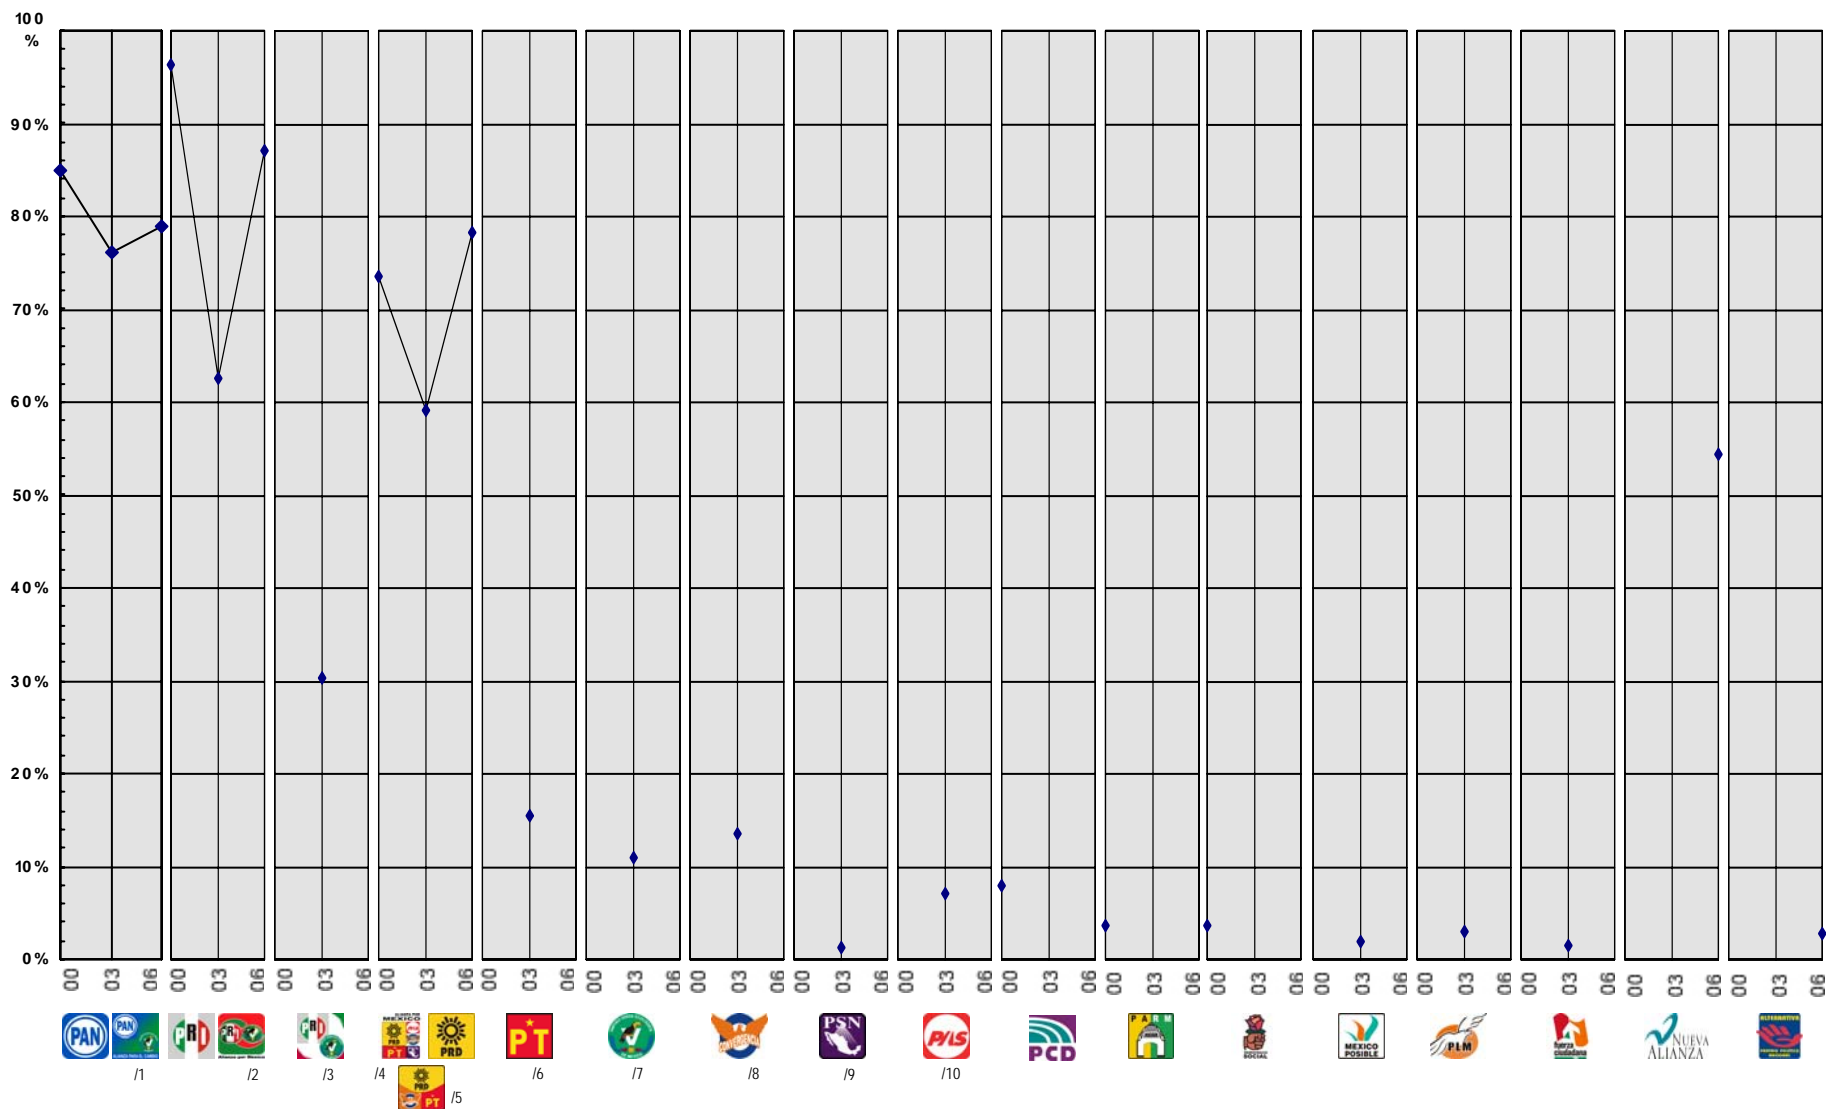

RESULTADOS NACIONALES

1) En 2000 el PAN y el PVEM integraron la coalición "Alianza por el Cambio"

4) En 2000 el PRD, PT, PAS, Convergencia y el PSN integraron la coalición "Alianza por México"

7) El PVEM formó parte de la coalición "Alianza por el Cambio" en 2000 y de la coalición "Alianza por México" en 2006

10) El PAS formó parte de la coalición "Alianza por México" en 2000

2) En 2006 el PRI y el PVEM integraron la coalición "Alianza por México"

5) En 2006 el PRD, PT y Convergencia integraron la coalición "Por el Bien de Todos"

8) Convergencia formó parte de la coalición "Alianza por México" en 2000 y de la coalición "Por el Bien de Todos" en 2006

3) En 2003 el PRI y el PVEM participaron como coalición en 97 distritos

6) El PT formó parte de la coalición "Alianza por México" en 2000 y de la coalición "Por el Bien de Todos" en 2006