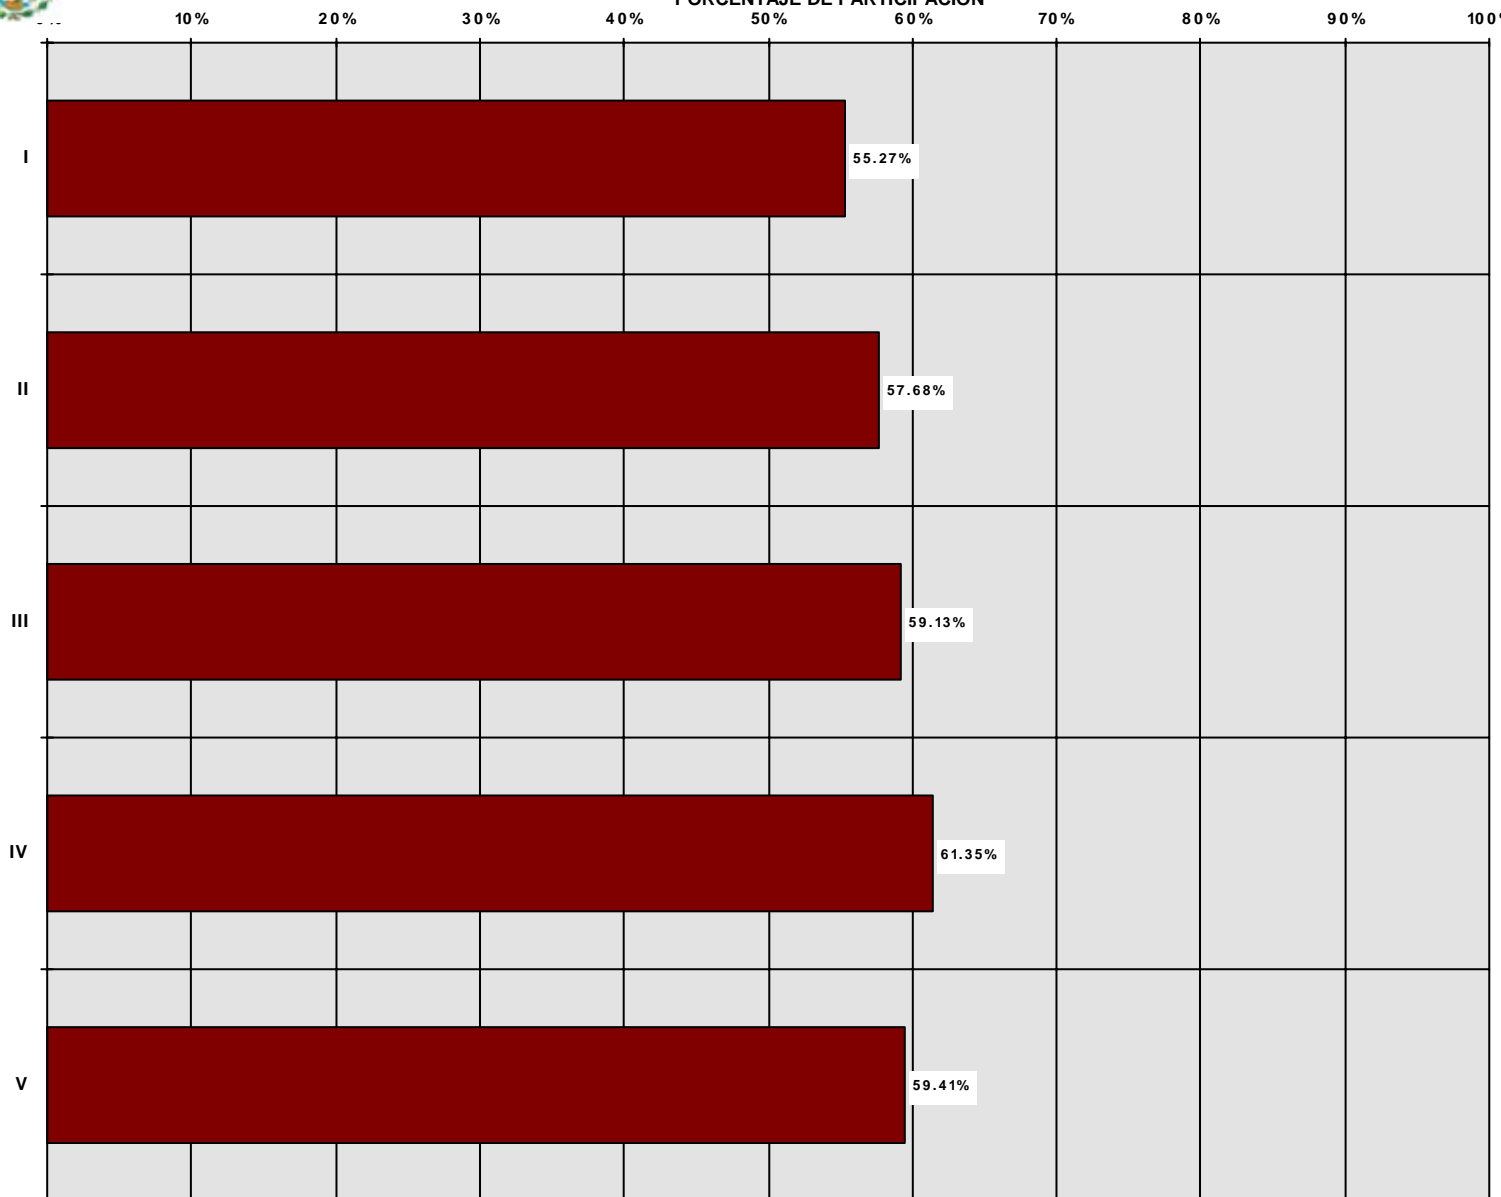

RESULTADOS NACIONALES

* LISTA NOMINAL: **71,374,373** PARTICIPACIÓN CIUDADANA: **41,791,322** % **58.55** ABSTENCIÓN: **29,583,051** % **41.45**

PORCENTAJE DE PARTICIPACIÓN

CIRC.	VOTACION EMITIDA	LISTA NOMINAL
I	8,056,467	14,575,660
II	8,437,415	14,629,124
III	7,962,682	13,465,971
IV	8,934,913	14,564,096
V	8,399,845	14,139,522

* Incluye a los ciudadanos inscritos en la lista nominal especial para el voto de los ciudadanos mexicanos residentes en el extranjero.