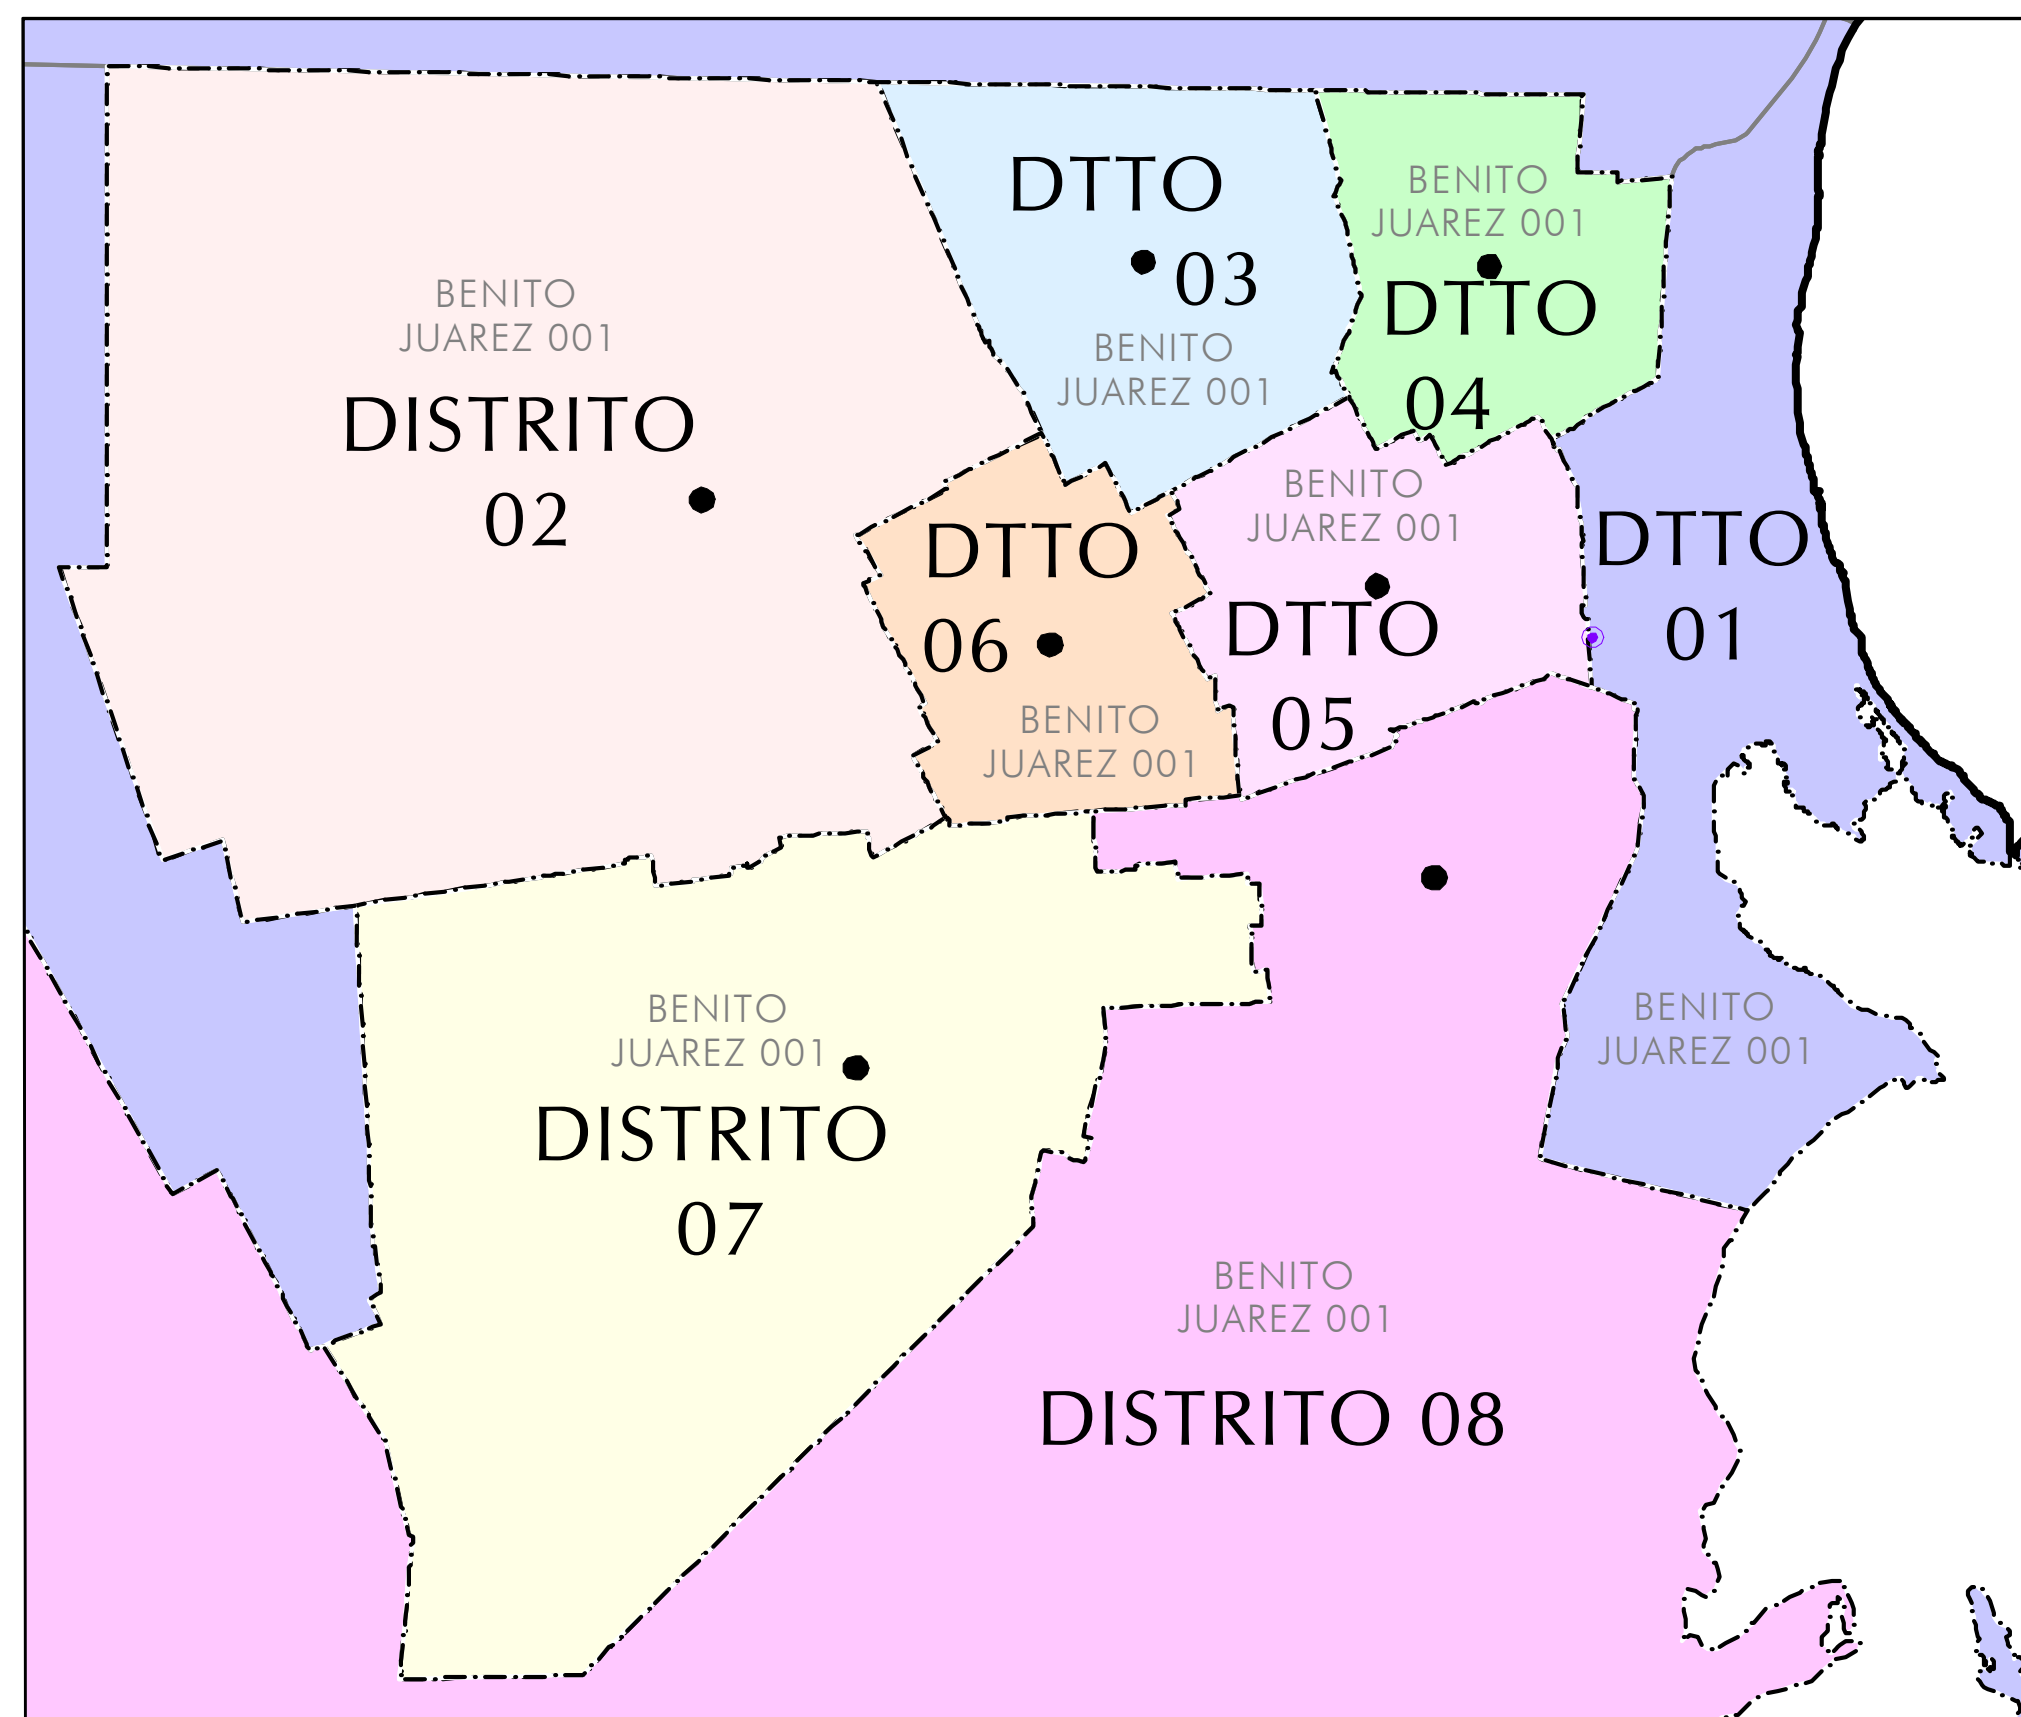

GOLFO DE MEXICO

CAMPECHE

CAMPECHE

YUCATAN

MARCARIBE

BELICE

INE INSTITUTO NACIONAL ELECTORAL
REGISTRO FEDERAL DE ELECTORES
COORDINACIÓN DE OPERACIÓN EN CAMPO
DIRECCIÓN DE CARTOGRAFÍA ELECTORAL

**ESCENARIO DISTRITOS LOCALES
QUINTANA ROO**

SIMBOLOGÍA

LÍMITES
INTERNACIONAL
ESTATAL
DISTRITO LOCAL
MUNICIPIO / DELEGACION

CLAVES GEOELECTORALES
DISTRITO LOCAL 01
MUNICIPIO / DELEGACION 001

ESCALA: 1:420,000
KILOMETROS

INFORMACIÓN BÁSICA		
DISTRITOS	MUNICIPIOS	SECCIONES
15	10	940

PROYECCIÓN: UNIVERSAL TRANSVERSA DE MERCATOR; DATUM: WGS 84
FUENTE: R.F.E.D.C.E.