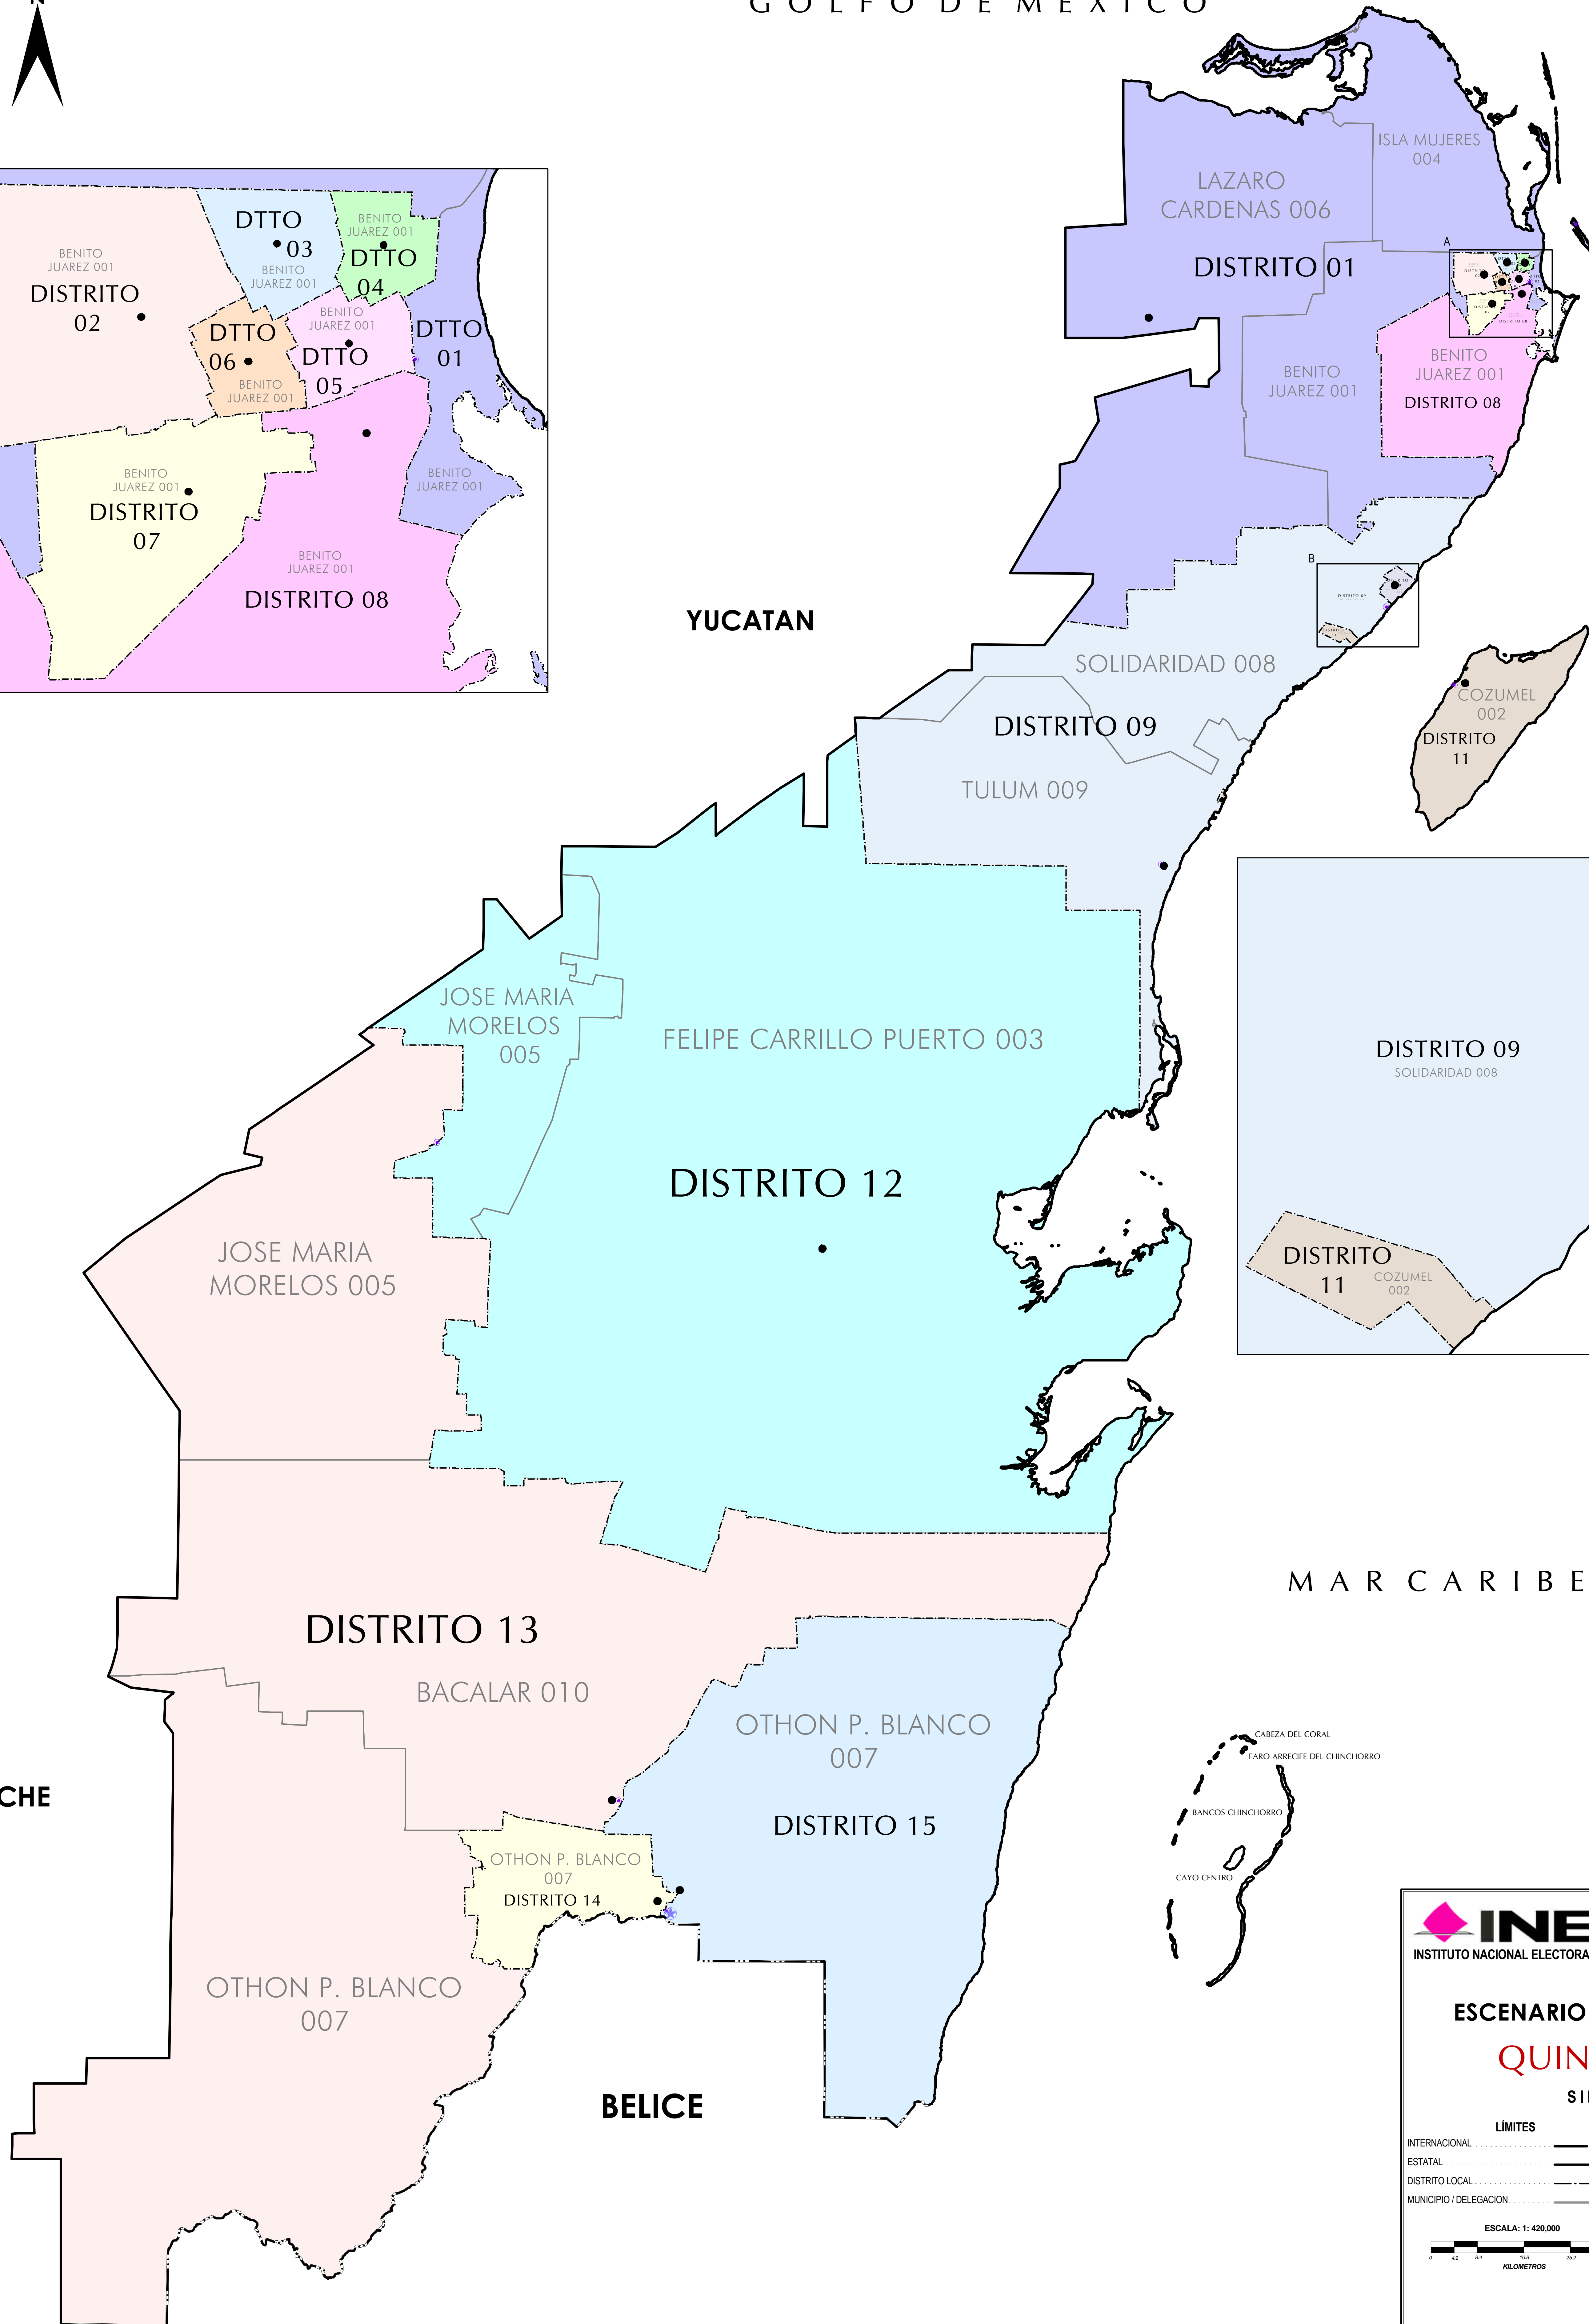

GOLFO DE MEXICO

CAMPECHE

CAMPECHE

YUCATAN

MARCARIBE

BELICE

INE INSTITUTO NACIONAL ELECTORAL
REGISTRO FEDERAL DE ELECTORES
COORDINACIÓN DE OPERACIÓN EN CAMPO
DIRECCIÓN DE CARTOGRAFÍA ELECTORAL

**ESCENARIO DISTRITOS LOCALES
QUINTANA ROO**

SIMBOLOGÍA

LÍMITES
INTERNACIONAL
ESTATAL
DISTRITO LOCAL
MUNICIPIO / DELEGACION

CLAVES GEOELECTORALES
DISTRITO LOCAL 01
MUNICIPIO / DELEGACION 001

ESCALA: 1:420,000
KILOMETROS

INFORMACIÓN BÁSICA		
DISTRITOS	MUNICIPIOS	SECCIONES
15	10	940

PROYECCIÓN: UNIVERSAL TRANSVERSA DE MERCATOR; DATUM: WGS 84
FUENTE: R.F.E.D.C.E.