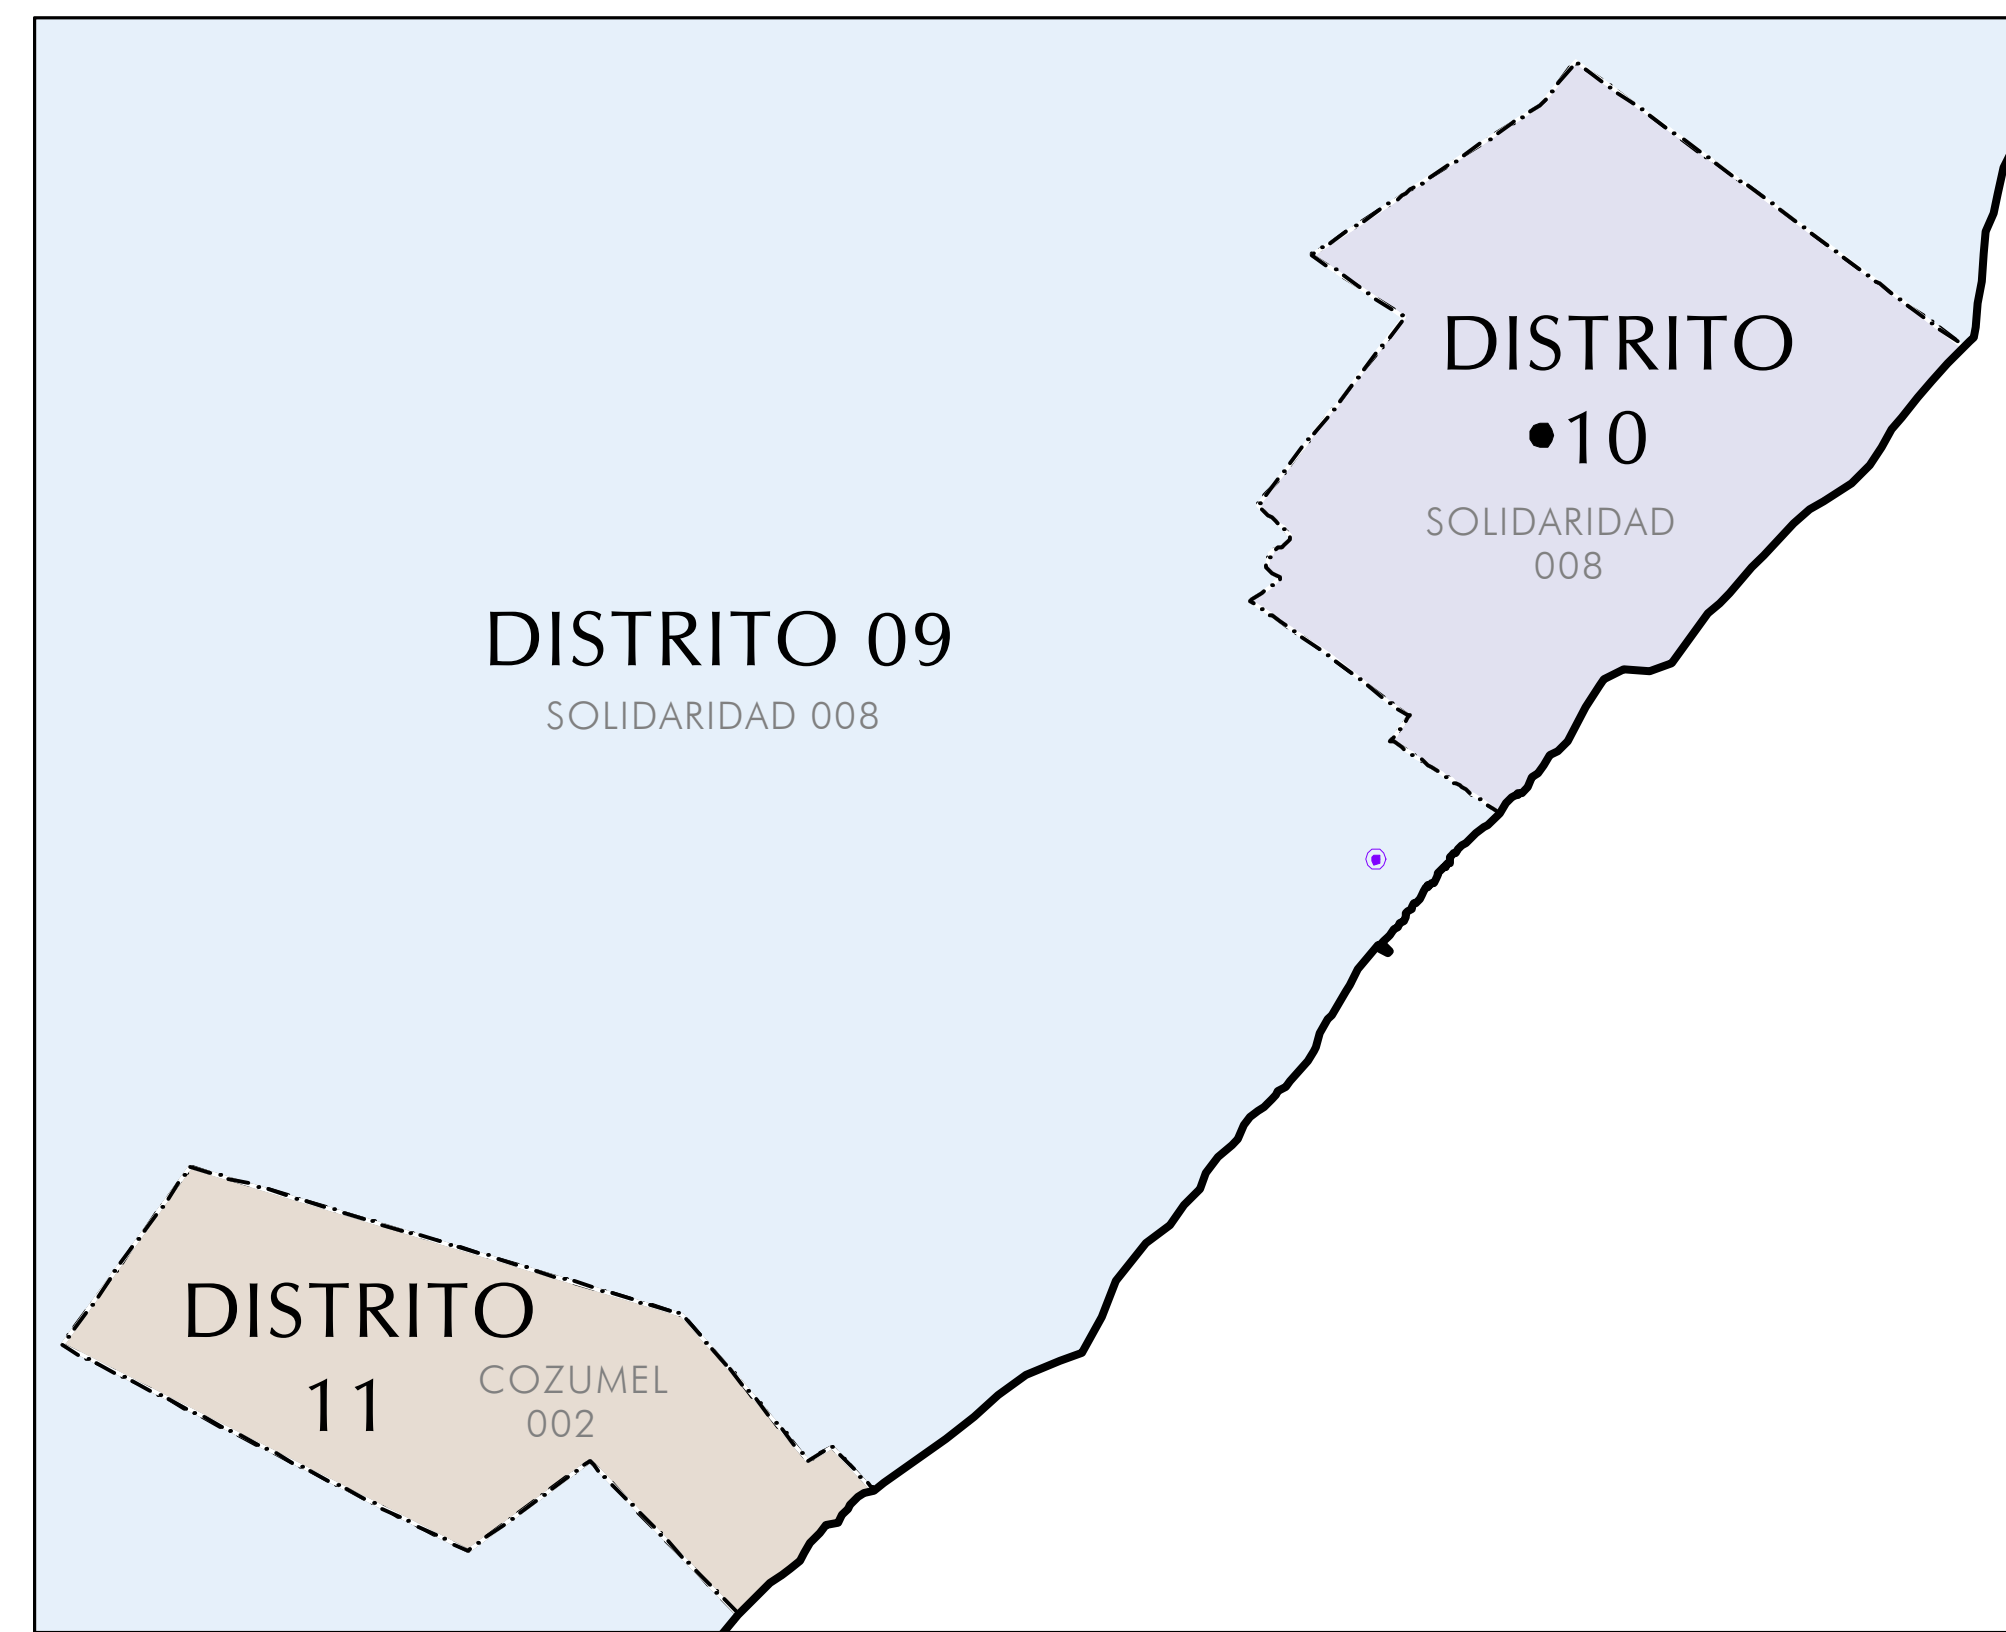

GOLFO DE MEXICO

CAMPECHE

CAMPECHE

YUCATAN

MARCARIBE

BELICE

INE INSTITUTO NACIONAL ELECTORAL
REGISTRO FEDERAL DE ELECTORES
COORDINACIÓN DE OPERACIÓN EN CAMPO
DIRECCIÓN DE CARTOGRAFÍA ELECTORAL

**ESCENARIO DISTRITOS LOCALES
QUINTANA ROO**

SIMBOLOGÍA

LÍMITES
INTERNACIONAL
ESTATAL
DISTRITO LOCAL
MUNICIPIO / DELEGACION

CLAVES GEOELECTORALES
DISTRITO LOCAL 01
MUNICIPIO / DELEGACION 001

ESCALA: 1:420,000
KILOMETROS

INFORMACIÓN BÁSICA		
DISTRITOS	MUNICIPIOS	SECCIONES
15	10	940

PROYECCIÓN: UNIVERSAL TRANSVERSA DE MERCATOR; DATUM: WGS 84
FUENTE: R.F.E.D.C.E.