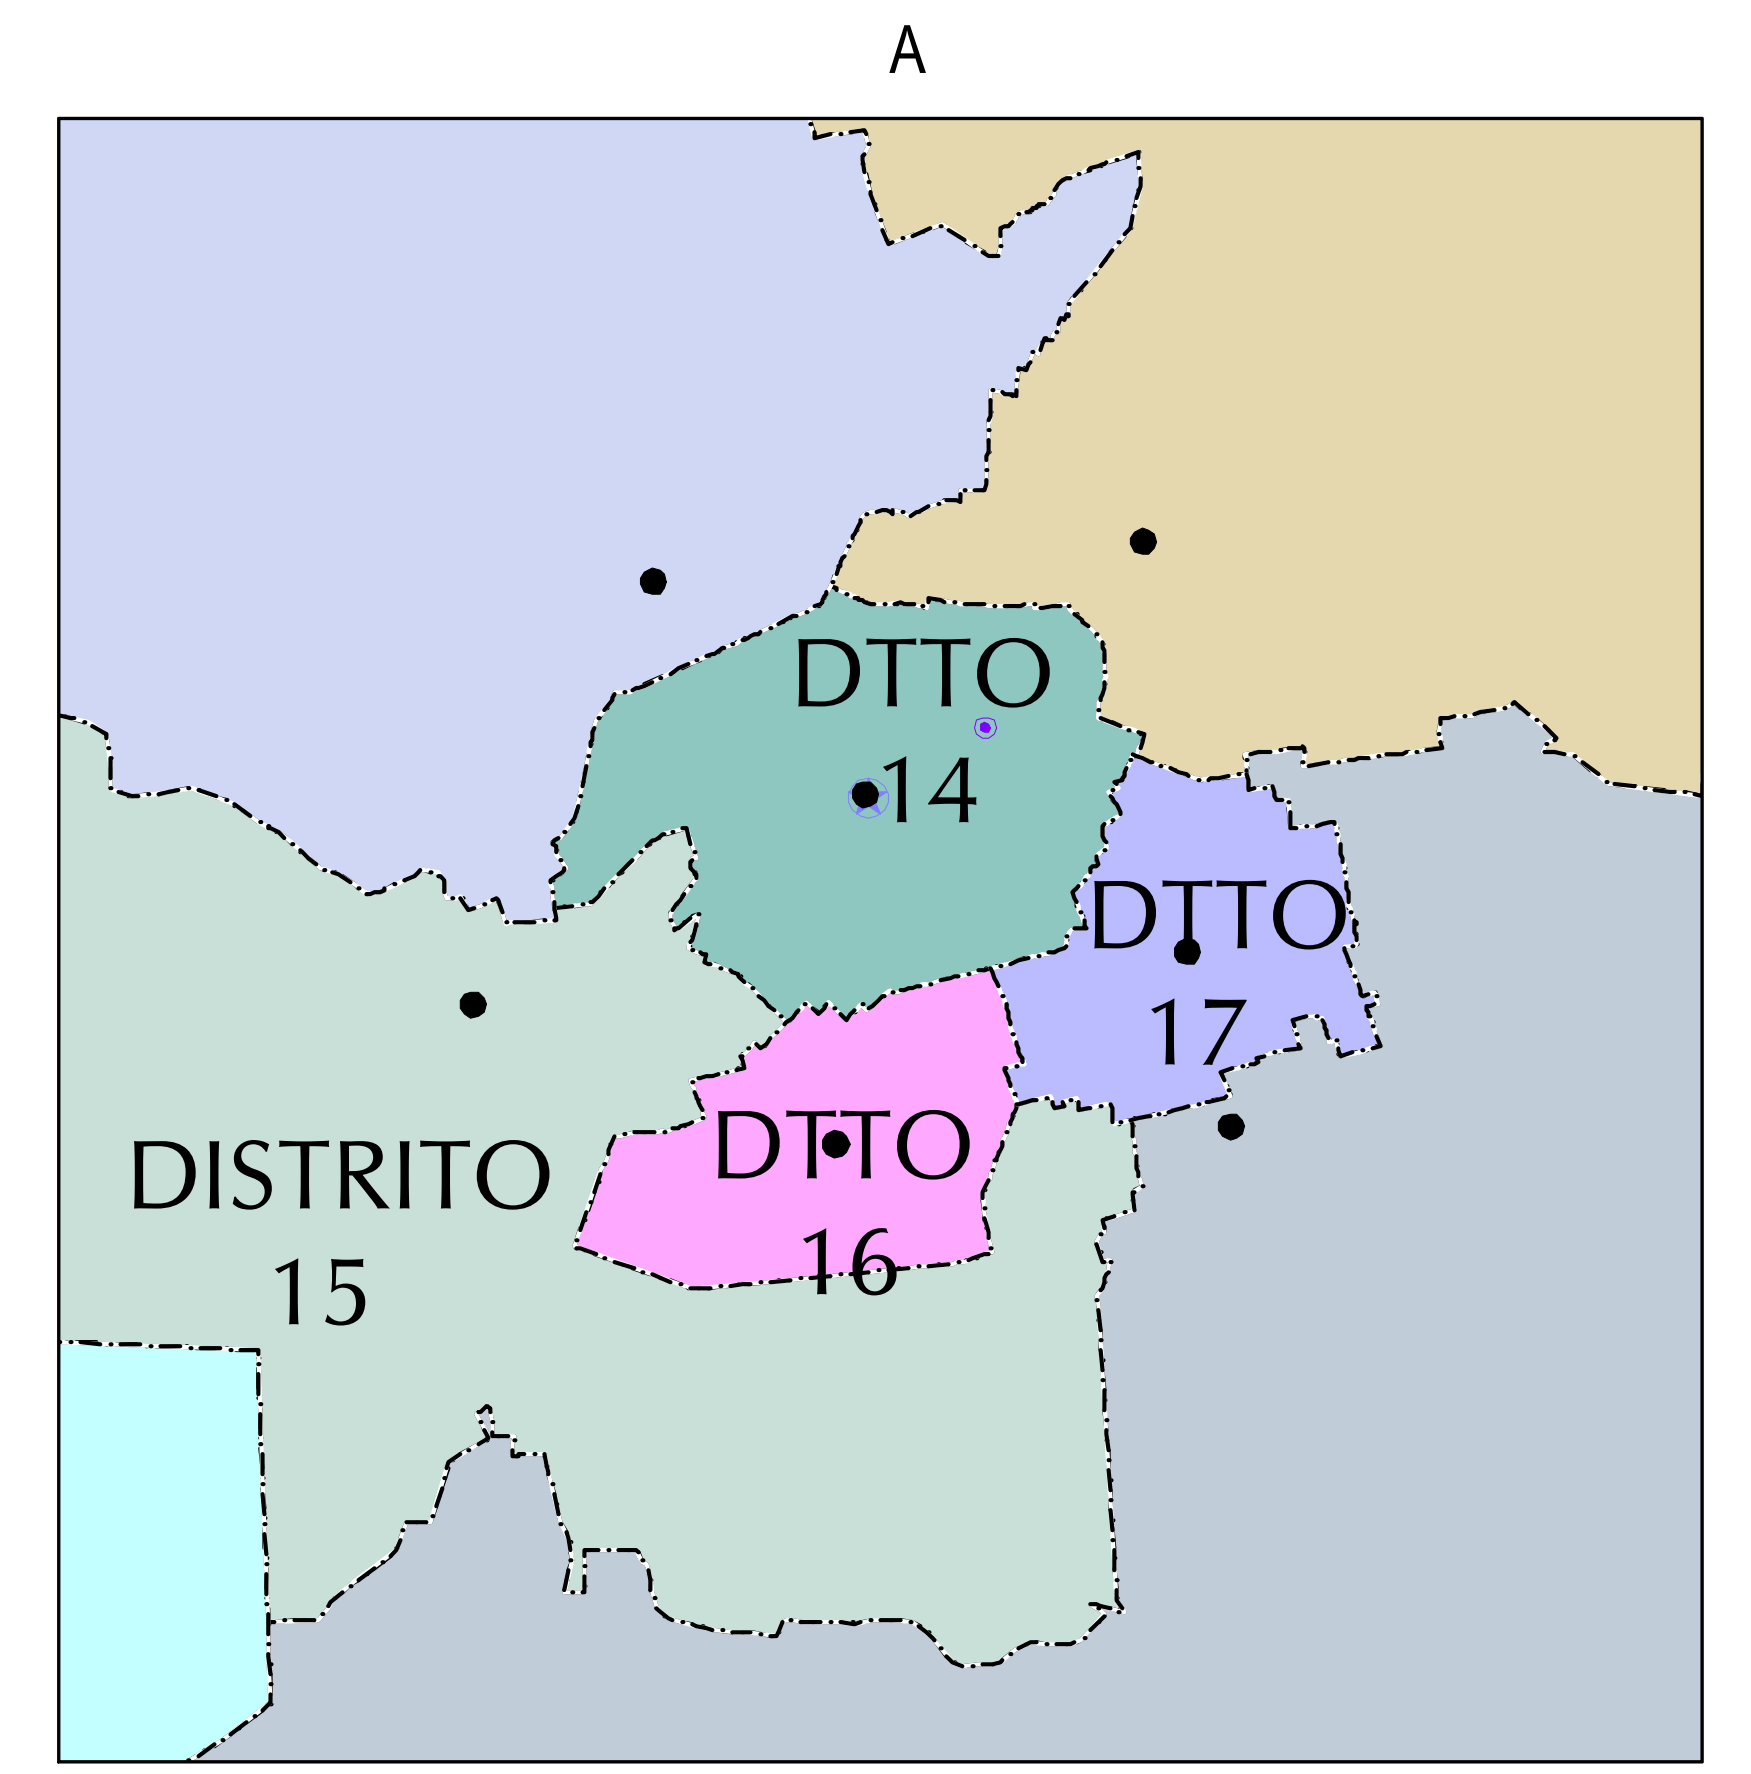

SONORA

INE INSTITUTO NACIONAL ELECTORAL

REGISTRO FEDERAL DE ELECTORES
COORDINACIÓN DE OPERACIÓN EN CAMPO
DIRECCIÓN DE CARTOGRAFÍA ELECTORAL

ESCENARIO DISTRITOS LOCALES
SINALOA

SIMBOLOGÍA

LÍMITES

INTERNACIONAL
ESTATAL
DISTRITO LOCAL
MUNICIPIO / DELEGACION

CLAVES GEOELECTORALES

DISTRITO LOCAL 01
MUNICIPIO / DELEGACION 001

ESCALA: 1: 500,000

0 5 10 20 30 40
KILÓMETROS

INFORMACIÓN BÁSICA		
DISTRITOS	MUNICIPIOS	SECCIONES
24	18	3,804

PROYECCIÓN: UNIVERSAL TRANSVERSA DE MERCATOR; DATUM: WGS 84