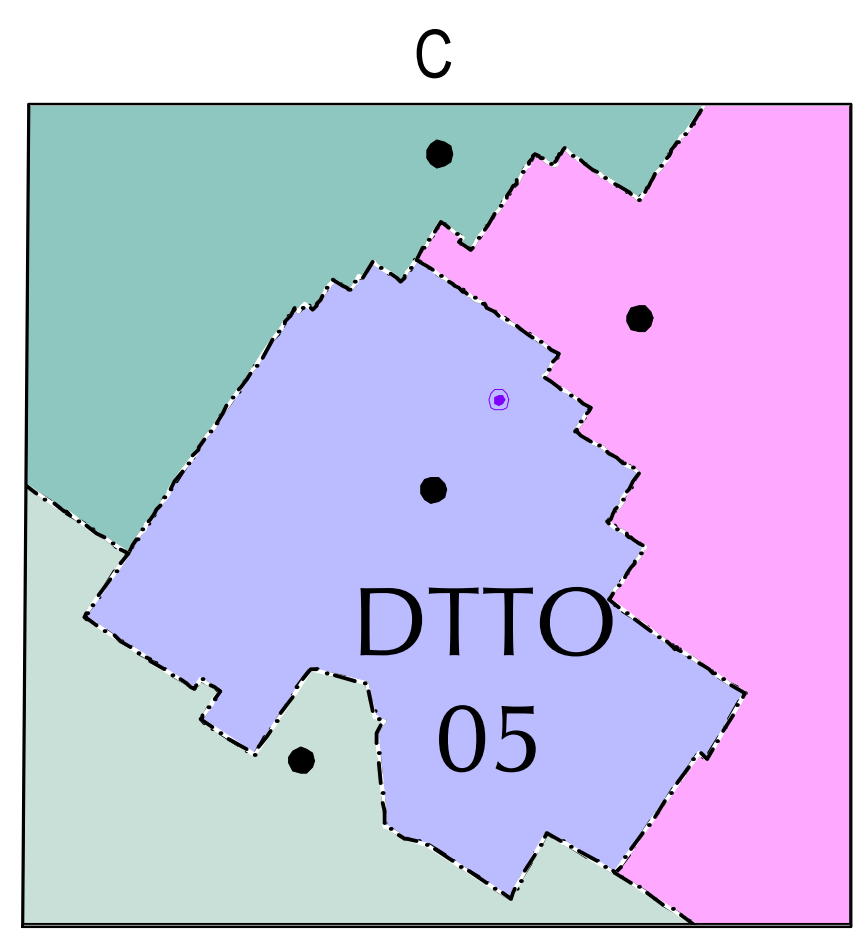

SONORA

INE INSTITUTO NACIONAL ELECTORAL

REGISTRO FEDERAL DE ELECTORES
COORDINACIÓN DE OPERACIÓN EN CAMPO
DIRECCIÓN DE CARTOGRAFÍA ELECTORAL

ESCENARIO DISTRITOS LOCALES
SINALOA

SIMBOLOGÍA

LÍMITES

INTERNACIONAL
ESTATAL
DISTRITO LOCAL
MUNICIPIO / DELEGACION

CLAVES GEOELECTORALES

DISTRITO LOCAL 01
MUNICIPIO / DELEGACION 001

ESCALA: 1: 500,000

0 5 10 20 30 40
KILÓMETROS

INFORMACIÓN BÁSICA		
DISTRITOS	MUNICIPIOS	SECCIONES
24	18	3,804

PROYECCIÓN: UNIVERSAL TRANSVERSA DE MERCATOR; DATUM: WGS 84