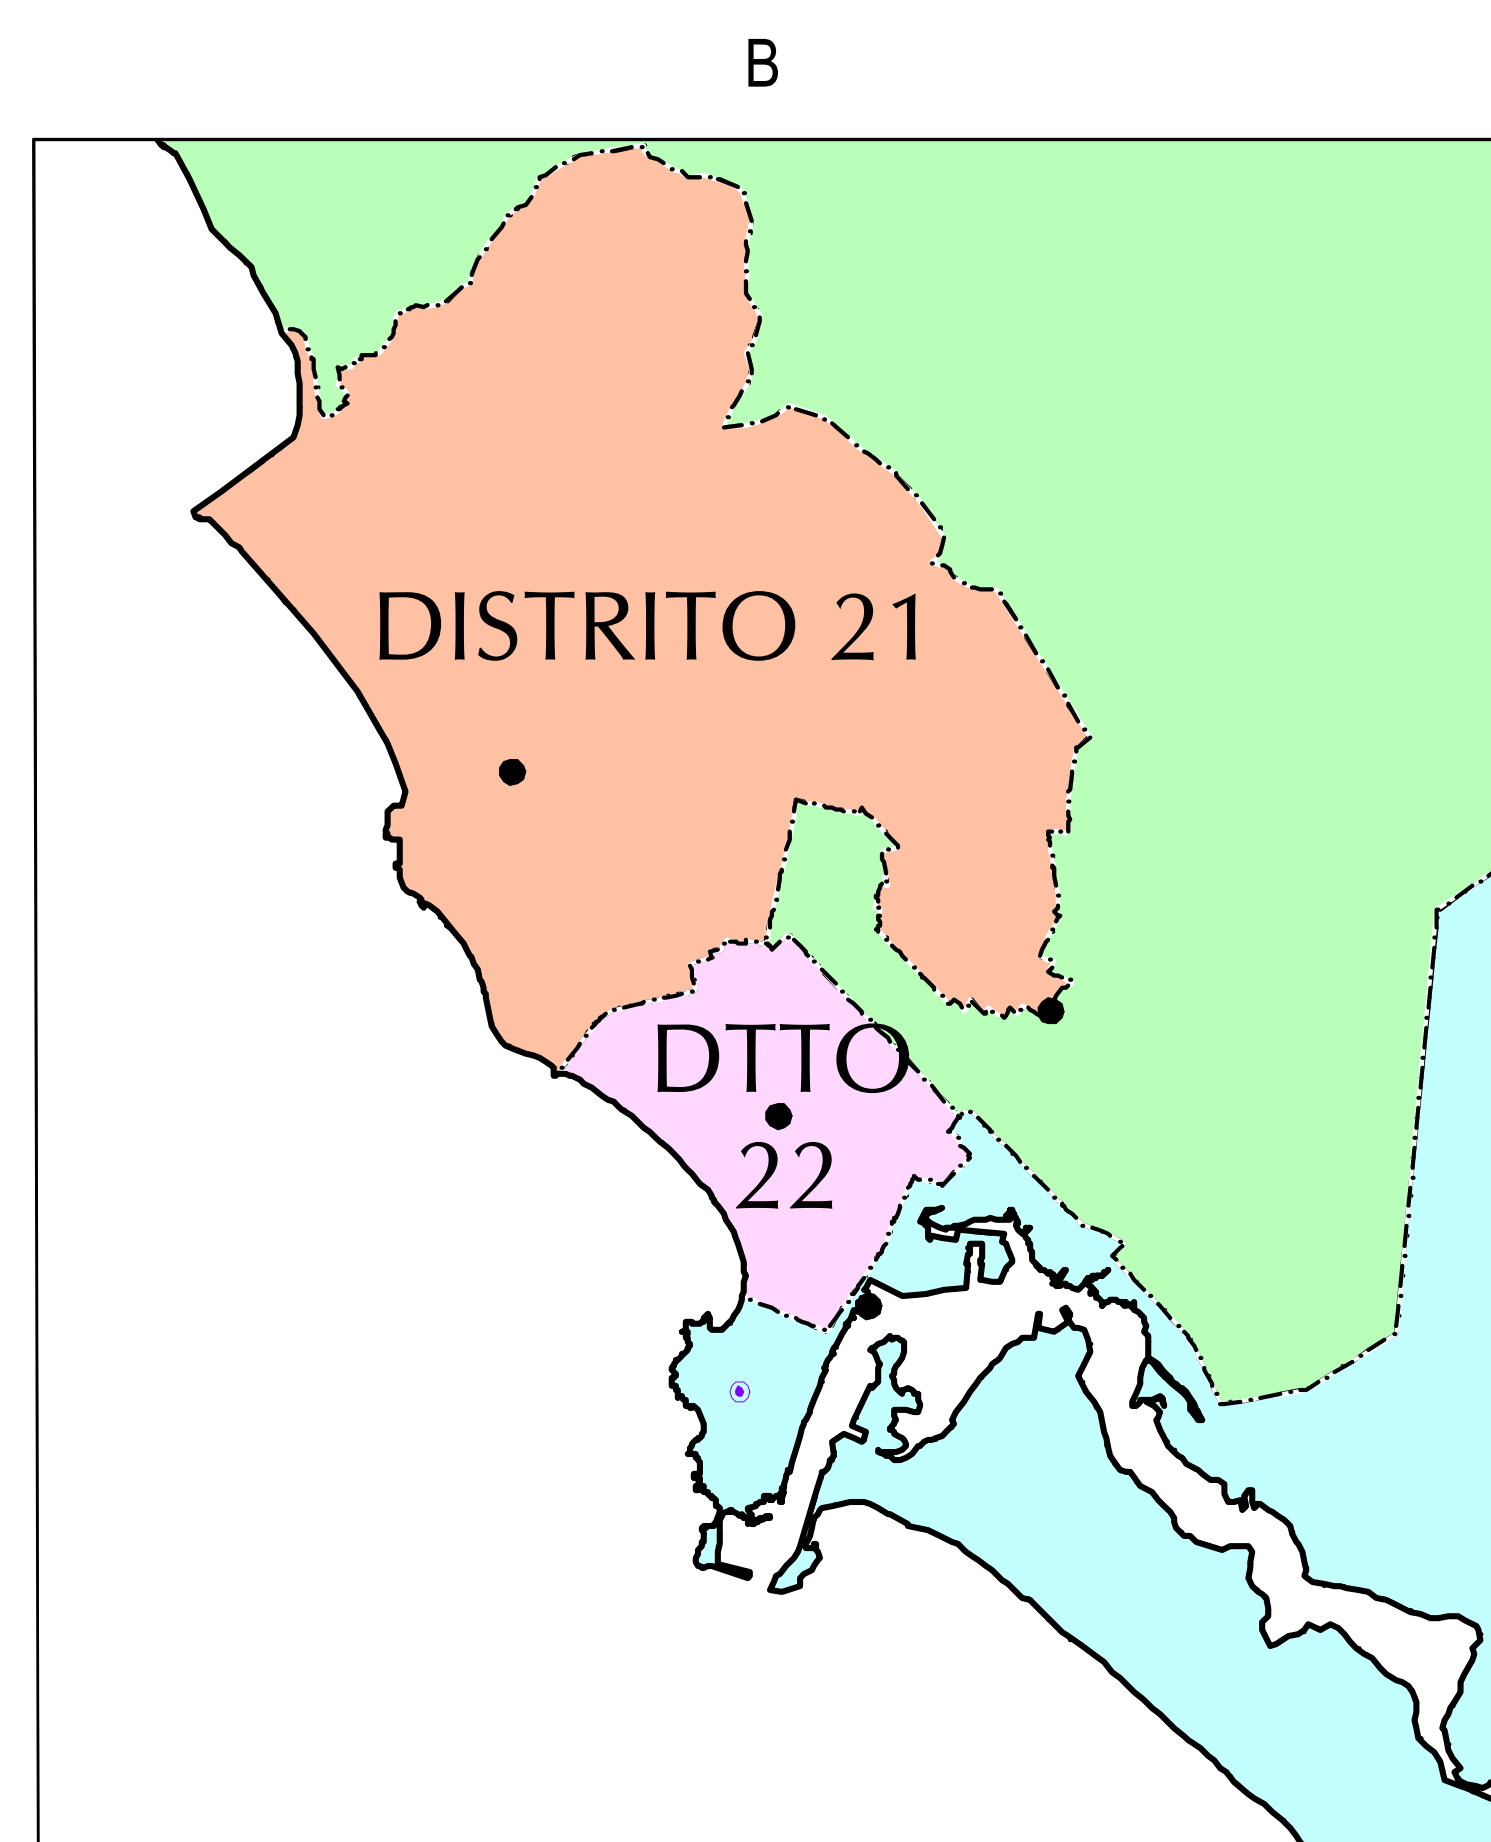

SONORA

INE INSTITUTO NACIONAL ELECTORAL

REGISTRO FEDERAL DE ELECTORES
COORDINACIÓN DE OPERACIÓN EN CAMPO
DIRECCIÓN DE CARTOGRAFÍA ELECTORAL

ESCENARIO DISTRITOS LOCALES
SINALOA

SIMBOLOGÍA

LÍMITES

INTERNACIONAL
ESTATAL
DISTRITO LOCAL
MUNICIPIO / DELEGACION

CLAVES GEOELECTORALES

DISTRITO LOCAL 01
MUNICIPIO / DELEGACION 001

ESCALA: 1: 500,000

0 5 10 20 30 40
KILÓMETROS

INFORMACIÓN BÁSICA		
DISTRITOS	MUNICIPIOS	SECCIONES
24	18	3,804

PROYECCIÓN: UNIVERSAL TRANSVERSA DE MERCATOR; DATUM: WGS 84