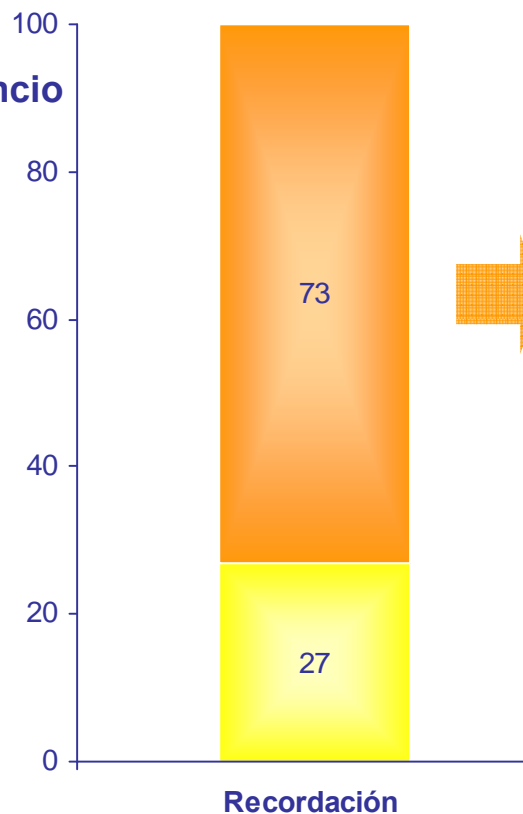

“Jóvenes crecen”

Se mostraron las imágenes para evaluar el anuncio

Pauta significativamente diferente en recordación a las pautas de “Confianza 68%”, “Crecer 64”, “Convivencia Democrática 63%.

¿Recuerda haber visto el anuncio del IFE en dónde lo invitan a tramitar su credencial electoral ya cumplidos los 18 años?
- % -

Base Total entrevistas: 751

¿Le agrado el anuncio en dónde le invita a tramitar su credencial de elector cumplidos los 18 años?
- % -

Base entrevistas si recuerda el anuncio: 535

“Dirección correcta”

Se mostraron las imágenes para evaluar el anuncio

Pauta significativamente diferente en recordación a las pautas de “Crecer 64”, “Convivencia Democrática 63%.”

¿Recuerda haber visto el anuncio del IFE en dónde lo invitan a actualizar la dirección de su credencial para votar ?