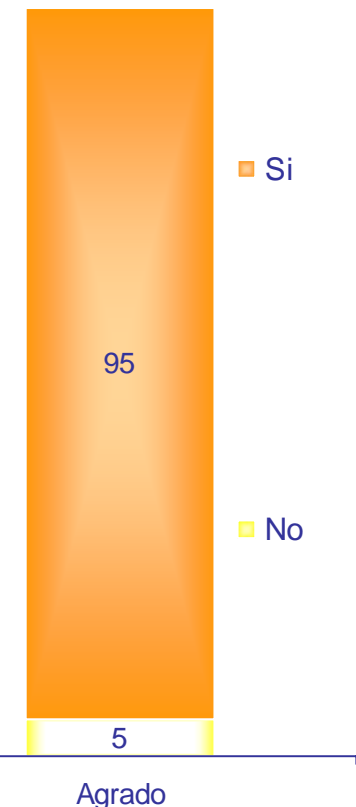

Base Total entrevistas: 751

¿Le agrado el anuncio en dónde le invita a actualizar la dirección de su credencial para votar ?
- % -