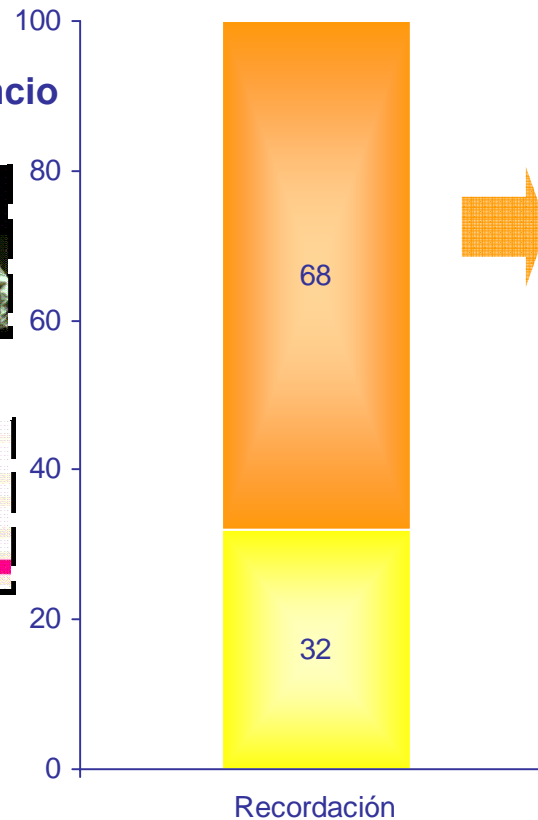

Pauta significativamente diferente en recordación a las pautas de “Crecer 64”, “Convivencia Democrática 63%.”

¿Recuerda haber visto el anuncio del IFE en dónde lo invitan a actualizar la dirección de su credencial para votar ?
- % -