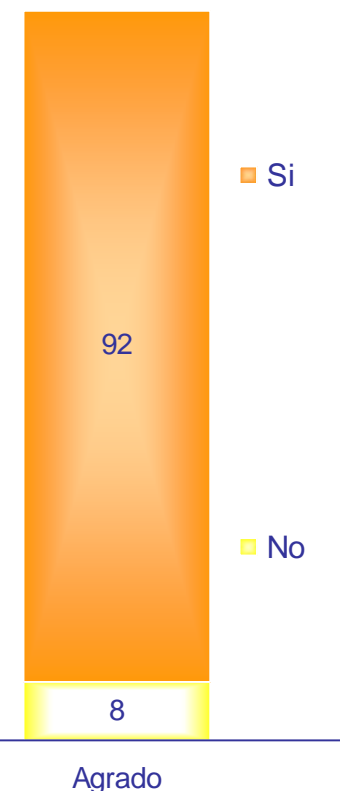

Base Total entrevistas: 749

Base entrevistas si recuerda el anuncio: 532