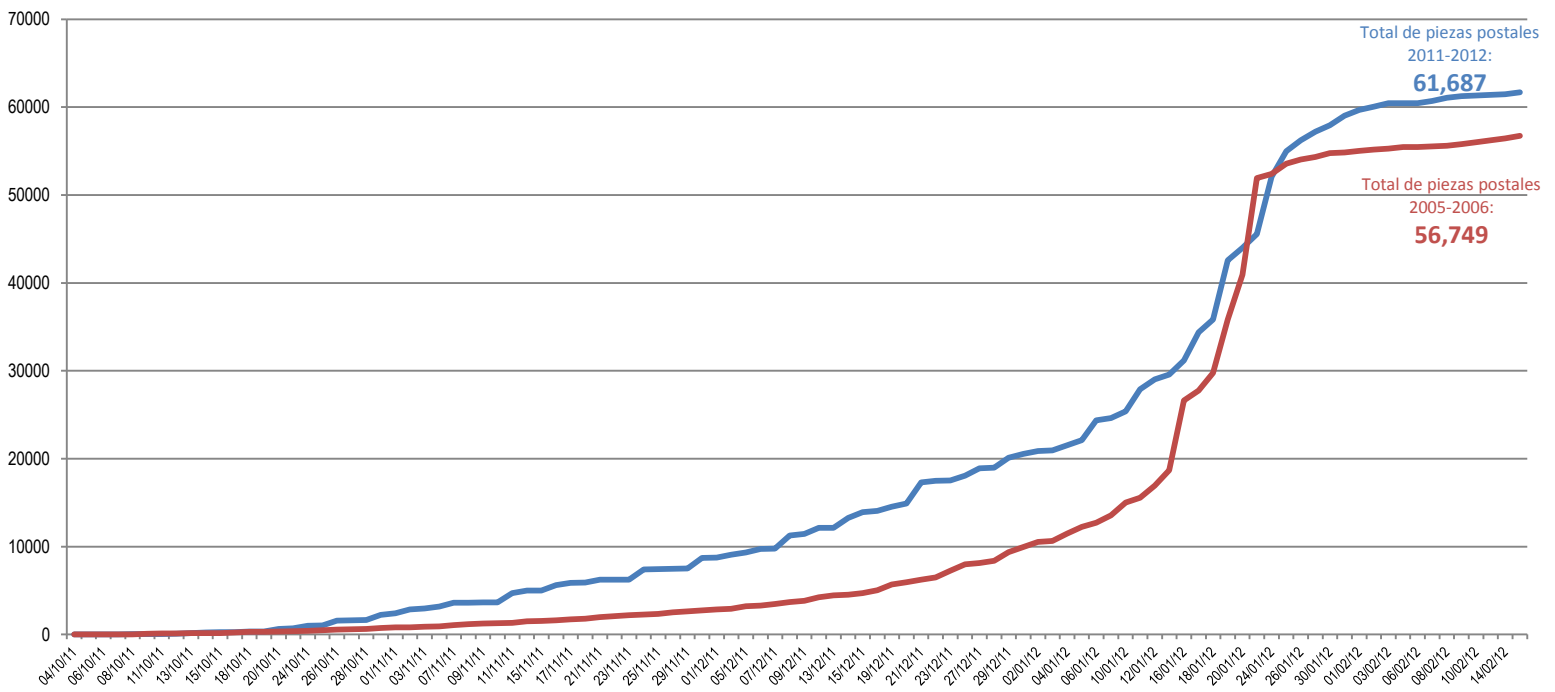

1. Recepción y procesamiento de Solicitudes de Inscripción a la Lista Nominal de Electores Residentes en el Extranjero

- ✓ De conformidad con la normatividad aplicable, el 1º de octubre de 2011 inició la etapa de inscripción a la Lista Nominal de Electores Residentes en el Extranjero.
- ✓ Fue posible acceder a la Solicitud de Inscripción a la Lista Nominal de Electores Residentes en el Extranjero por medio electrónico, a través del microsítio del VMRE, y de forma impresa en Consulados de México en el Extranjero y a Nivel Nacional en Juntas Locales.
- ✓ A partir del **6 de octubre**, el Instituto recibió las **primeras dos piezas postales** de mexicanos residentes en el extranjero, provenientes de Estados Unidos de América.
- ✓ De acuerdo a las informaciones de la DERFE, al **15 de febrero**, se han recibido **61,687 piezas postales**, respecto de las 56,749 recibidas en el mismo periodo del proceso electoral 2005-2006.

Comparativo de recepción de piezas postales en los procesos electorales federales 2005-2006 vs-2011-2012, con corte al 15 de febrero de 2012

Comparativo de recepción semanal de piezas postales 2005-2006 vs-2011-2012

Comparativo semanal de recepción de piezas postales

Periodo	2005-2006	2011-2012
04 oct - 07 oct	25	19
08 oct - 14 oct	154	200
15 oct - 21 oct	213	479
22 oct - 28 oct	245	973
29 oct - 4 nov	298	1,498
7 nov - 11 nov	400	1,549
12 nov - 18 nov	465	1,181
19 nov - 25 nov	551	1,536
26 nov - 02 dic	576	1,650
03 dic - 09 dic	904	2,366
10 dic - 16 dic	1,192	2,636
17 dic - 23 dic	2,241	3,450
24 dic - 30 dic	2,699	3,009
02 ene - 08 ene	2,746	3,818
09 ene - 15 ene	5,984	5,219
16 ene - 22 ene	30,587	14,560
23 ene - 29 ene	5,064	13,059
30 ene - 04 feb	932	3,247
06 feb - 12 feb	729	888
13 feb - 15 feb	744	350
Total	56,749	61,687

Las **61,687 piezas** recibidas provienen de **107 países** que se muestran a continuación:
Piezas postales recibidas por país de depósito