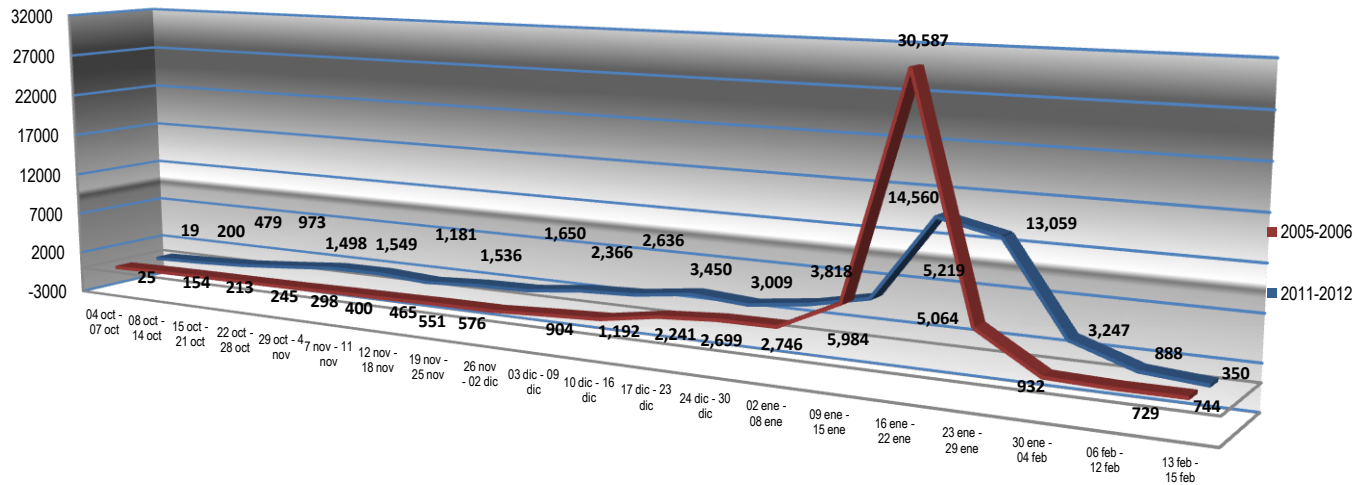

1. Recepción y procesamiento de Solicitudes de Inscripción a la Lista Nominal de Electores Residentes en el Extranjero

- ✓ De conformidad con la normatividad aplicable, el 1º de octubre de 2011 inició la etapa de inscripción a la Lista Nominal de Electores Residentes en el Extranjero.
- ✓ Fue posible acceder a la Solicitud de Inscripción a la Lista Nominal de Electores Residentes en el Extranjero por medio electrónico, a través del microsítio del VMRE, y de forma impresa en Consulados de México en el Extranjero y a Nivel Nacional en Juntas Locales.
- ✓ A partir del **6 de octubre**, el Instituto recibió las **primeras dos piezas postales** de mexicanos residentes en el extranjero, provenientes de Estados Unidos de América.
- ✓ De acuerdo a las informaciones de la DERFE, al **15 de febrero**, se han recibido **61,687 piezas postales**, respecto de las 56,749 recibidas en el mismo periodo del proceso electoral 2005-2006.

Comparativo de recepción de piezas postales en los procesos electorales federales 2005-2006 vs-2011-2012, con corte al 15 de febrero de 2012

Comparativo de recepción semanal de piezas postales 2005-2006 vs-2011-2012

Comparativo semanal de recepción de piezas postales

Periodo	2005-2006	2011-2012
04 oct - 07 oct	25	19
08 oct - 14 oct	154	200
15 oct - 21 oct	213	479
22 oct - 28 oct	245	973
29 oct - 4 nov	298	1,498
7 nov - 11 nov	400	1,549
12 nov - 18 nov	465	1,181
19 nov - 25 nov	551	1,536
26 nov - 02 dic	576	1,650
03 dic - 09 dic	904	2,366
10 dic - 16 dic	1,192	2,636
17 dic - 23 dic	2,241	3,450
24 dic - 30 dic	2,699	3,009
02 ene - 08 ene	2,746	3,818
09 ene - 15 ene	5,984	5,219
16 ene - 22 ene	30,587	14,560
23 ene - 29 ene	5,064	13,059
30 ene - 04 feb	932	3,247
06 feb - 12 feb	729	888
13 feb - 15 feb	744	350
Total	56,749	61,687

Las **61,687 piezas** recibidas provienen de **107 países** que se muestran a continuación:
Piezas postales recibidas por país de depósito