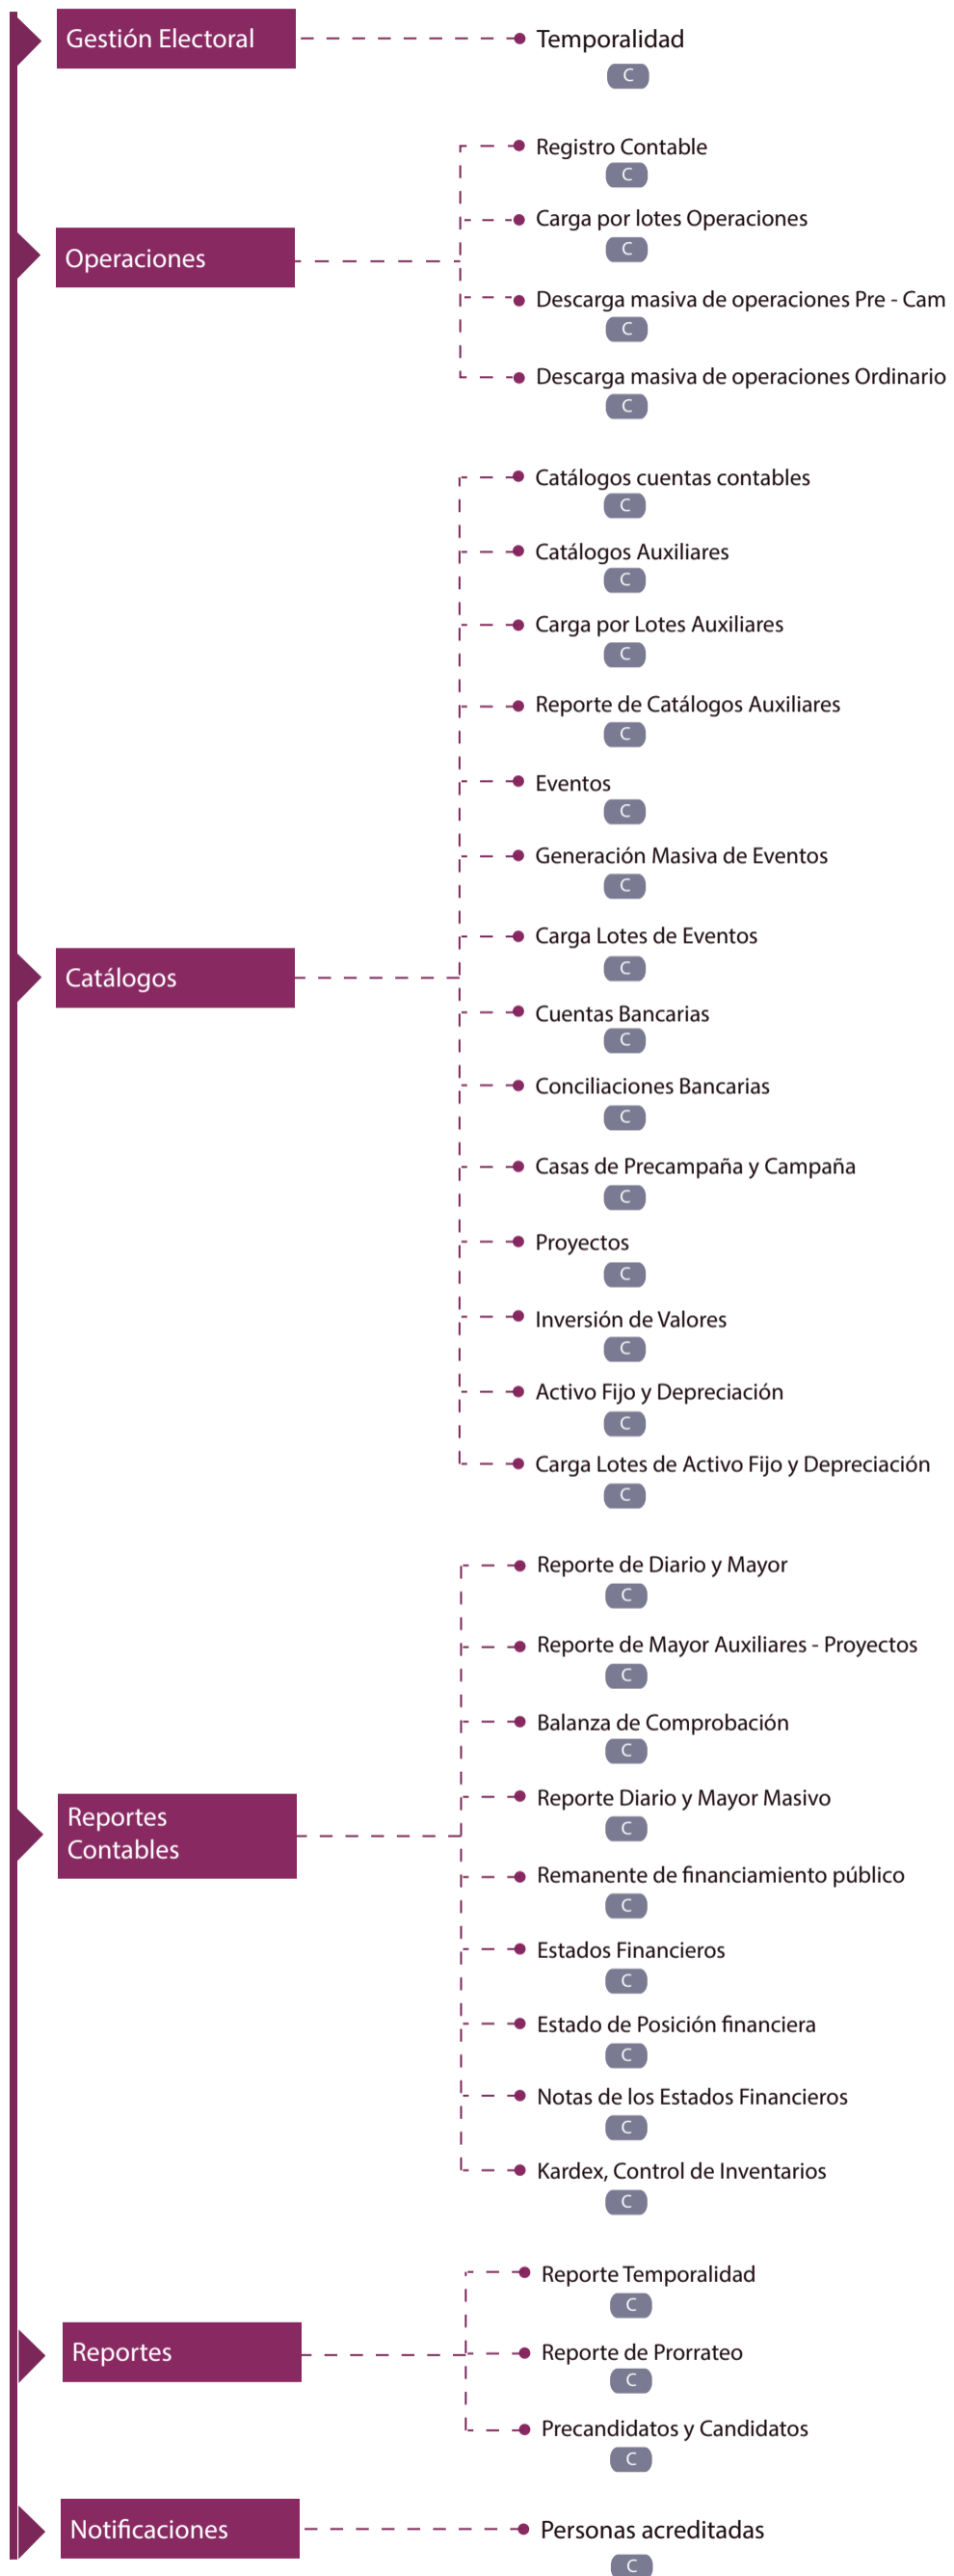

Módulos

Rol  
Consulta  
Sujeto Obligado

### Tareas del módulo

- Captura (I)
- Consulta
- Modifica
- Elimina