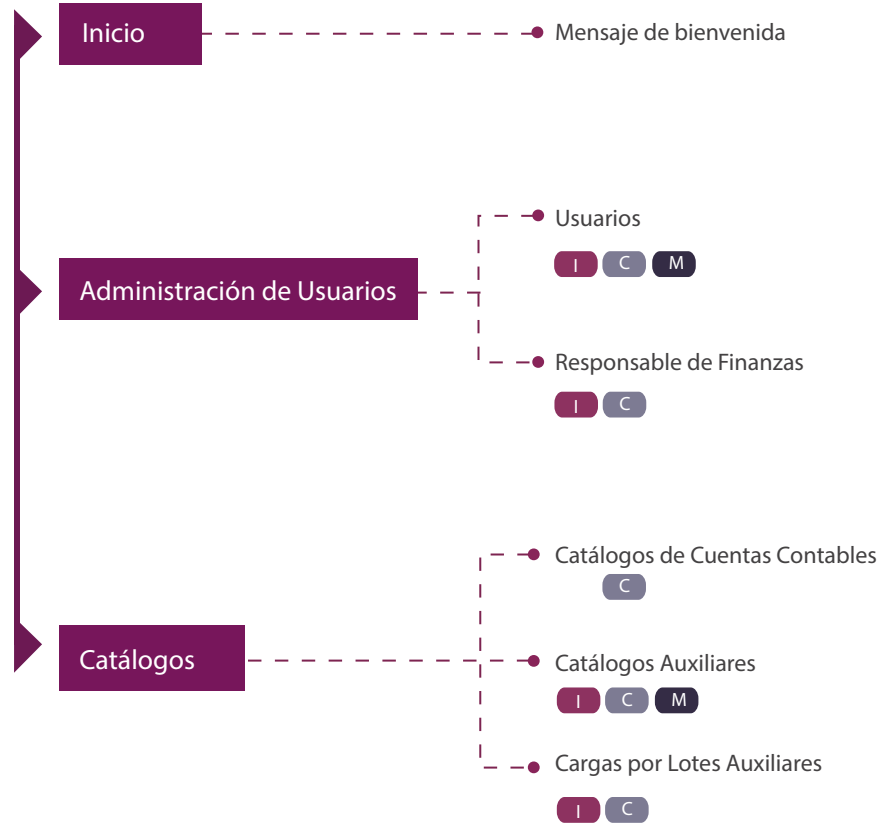

Rol
Administrador de
Sujeto Obligado

Módulos:

Tareas del módulo

- Captura (I)
- Consulta
- Modifica
- Elimina