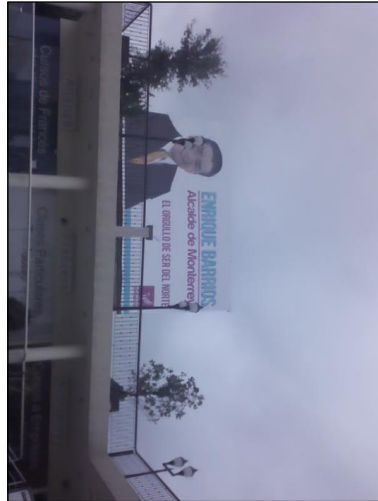

Sistema Integral de Monitoreo de Espectaculares

Reporte de recorrido

Del: **20/03/2015**

Hasta: **26/03/2015**

Usuario: **exurveybc**

Proceso: **PEF 2014-2015**

Identificador	41076	Estado	BAJA CALIFORNIA
Ticket	59999	Municipio	MEXICALI
Fecha de recorrido	21/03/2015 10:35	Colonia	independencia
Latitud	32.62527203	Calle	rio presidio
Longitud	-115.42290702	Numero	1301
Device ID	IFE-Desktop v1.0	Distrito	
Partido	Partido Humanista	Cargo	Diputado
Candidato			
Otro Candidato	marco antonio vizcarra		

Observaciones: sin obs

TIPO DE ANUNCIO

Mantas

TAMAÑO

1.5 x 1.5

Sistema Integral de Monitoreo de Espectaculares
Reporte de recorrido

Del: **20/03/2015**
Hasta: **27/03/2015**
Usuario: **exurveynl**
Proceso: **PEF 2014-2015**

Observaciones: distrito 6
alcalde monterrey

TIPO DE ANUNCIO

Panorámicos

TAMAÑO

14 x 6

Sistema Integral de Monitoreo de Espectaculares

Reporte de recorrido

Del: **20/03/2015**