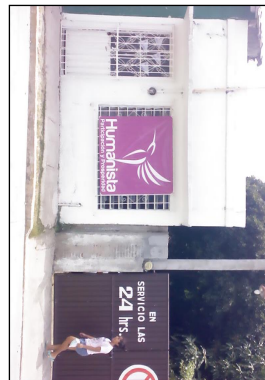

Observaciones: sin obs

TIPO DE ANUNCIO

Mantas

TAMAÑO

1.5 x 1.5

Sistema Integral de Monitoreo de Espectaculares
Reporte de recorrido

Del: **20/03/2015**
Hasta: **27/03/2015**
Usuario: **exurveynl**
Proceso: **PEF 2014-2015**