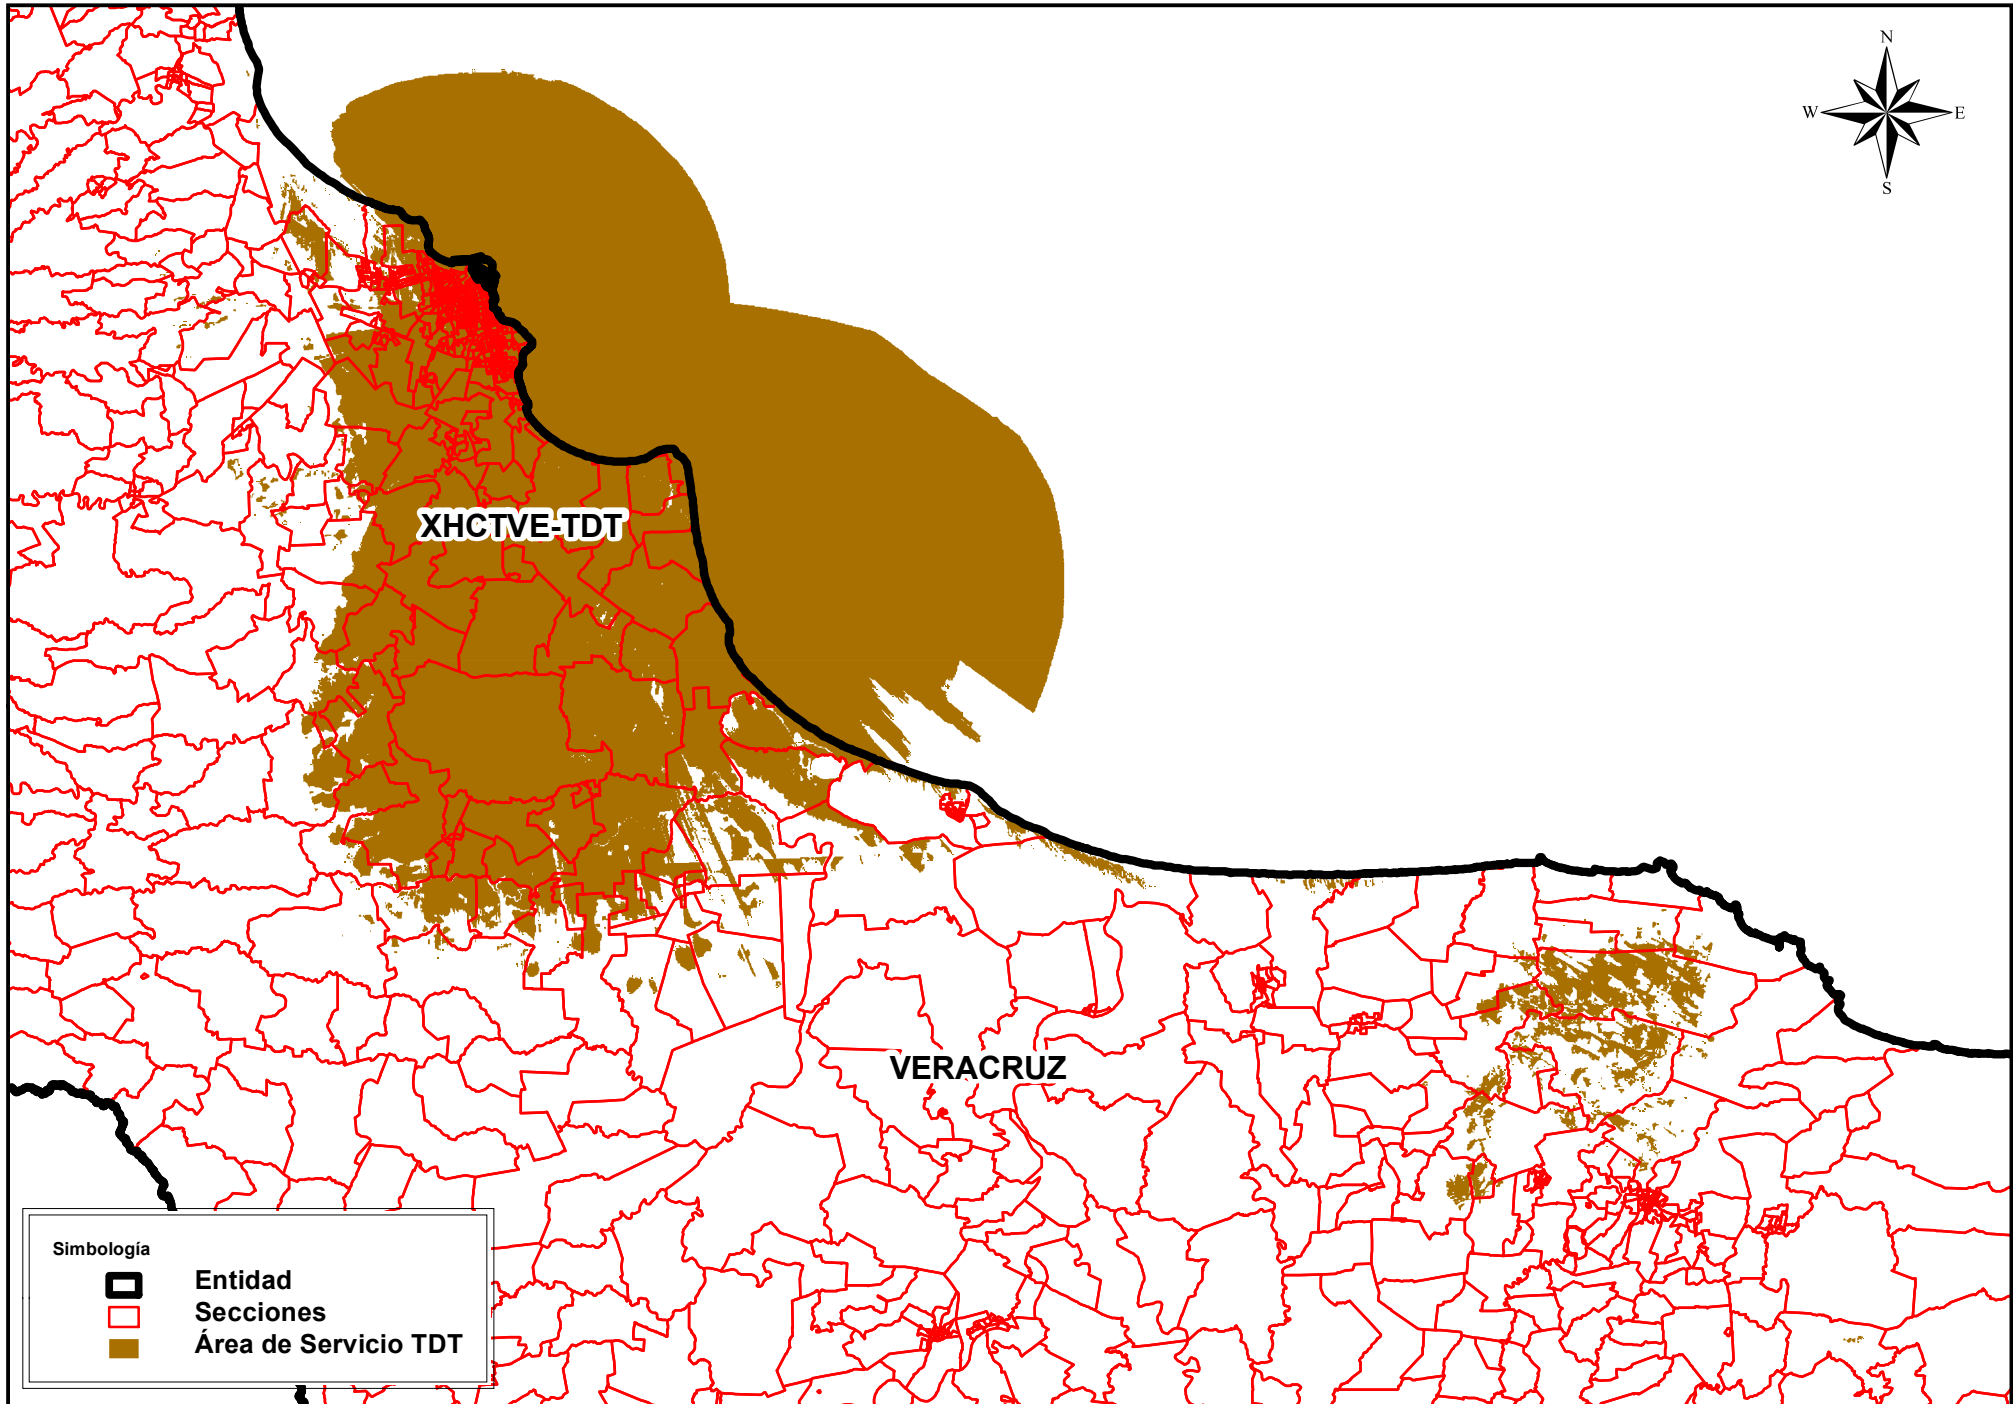

**XHCTVE-TDT**

**VERACRUZ**

Simbología

Entidad

Secciones

Área de Servicio TDT

**Instituto Nacional Electoral**  
**Dirección Ejecutiva de Prerrogativas y Partidos Políticos**  
**Dirección de Pautado, Producción y Distribución**  
**Resumen de la Cobertura de la Emisora XHCTVE-TDT**  
**Fuente: INE 2016-IFT 2016**

Entidad de Origen	Siglas	Entidades con Cobertura	Secciones Totales Cubiertas	Secciones con Cobertura de la Entidad	Porcentaje de Secciones de la Entidad con Cobertura	Total de Localidades Urbanas y Rurales que cubre	Población Total con Cobertura de la Entidad	Población de 18 años y más con Cobertura de la Entidad	Porcentaje de la Población de la Entidad con Cobertura
Veracruz	XHCTVE-TDT	Veracruz	580	580	100.00%	626	833,318	569,429	10.90%