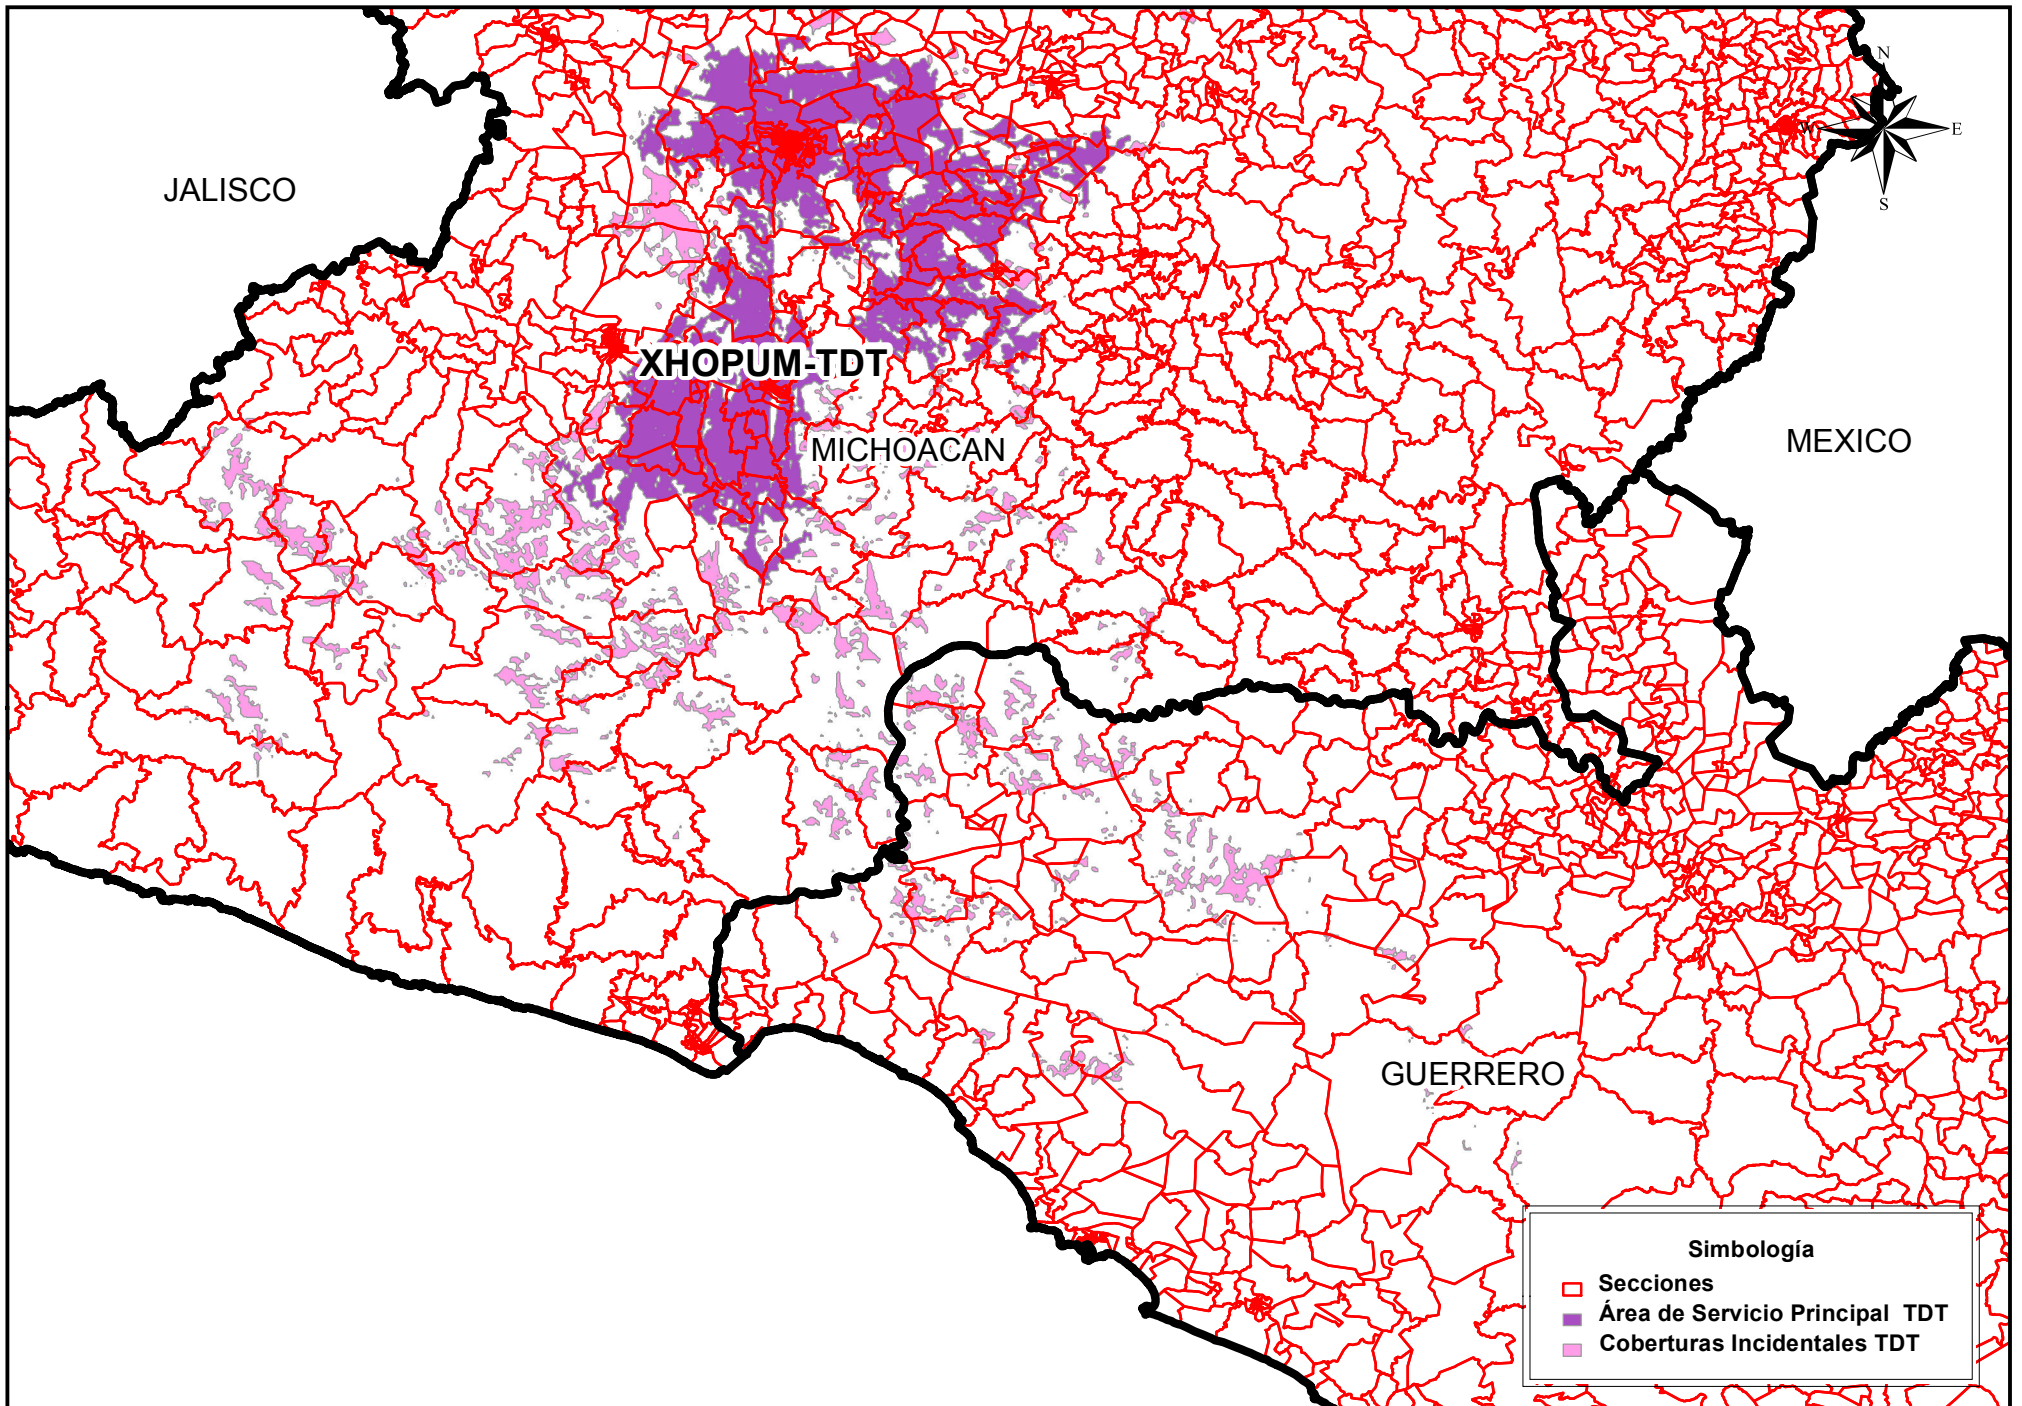

# Cobertura de Emisoras de Televisión

**Instituto Nacional Electoral**  
**Dirección Ejecutiva de Prerrogativas y Partidos Políticos**  
**Dirección de Pautado, Producción y Distribución**  
**Resumen de la Cobertura de la EmisoraXHOPUM-TDT**  
**Fuente: INE 2016-IFT 2016**

Entidad de Origen	Siglas	Entidades con Cobertura	Secciones Totales Cubiertas	Secciones con Cobertura de la Entidad	Porcentaje de Secciones de la Entidad con Cobertura	Total de Localidades Urbanas y Rurales que cubre	Población Total con Cobertura de la Entidad	Población de 18 años y más con Cobertura de la Entidad	Porcentaje de la Población de la Entidad con Cobertura
Michoacán	XHOPUM-TDT	Guerrero	471	54	11.46%	8	146	60	0.00%
Michoacán	XHOPUM-TDT	Michoacán	471	417	88.54%	639	523,506	321,185	12.03%