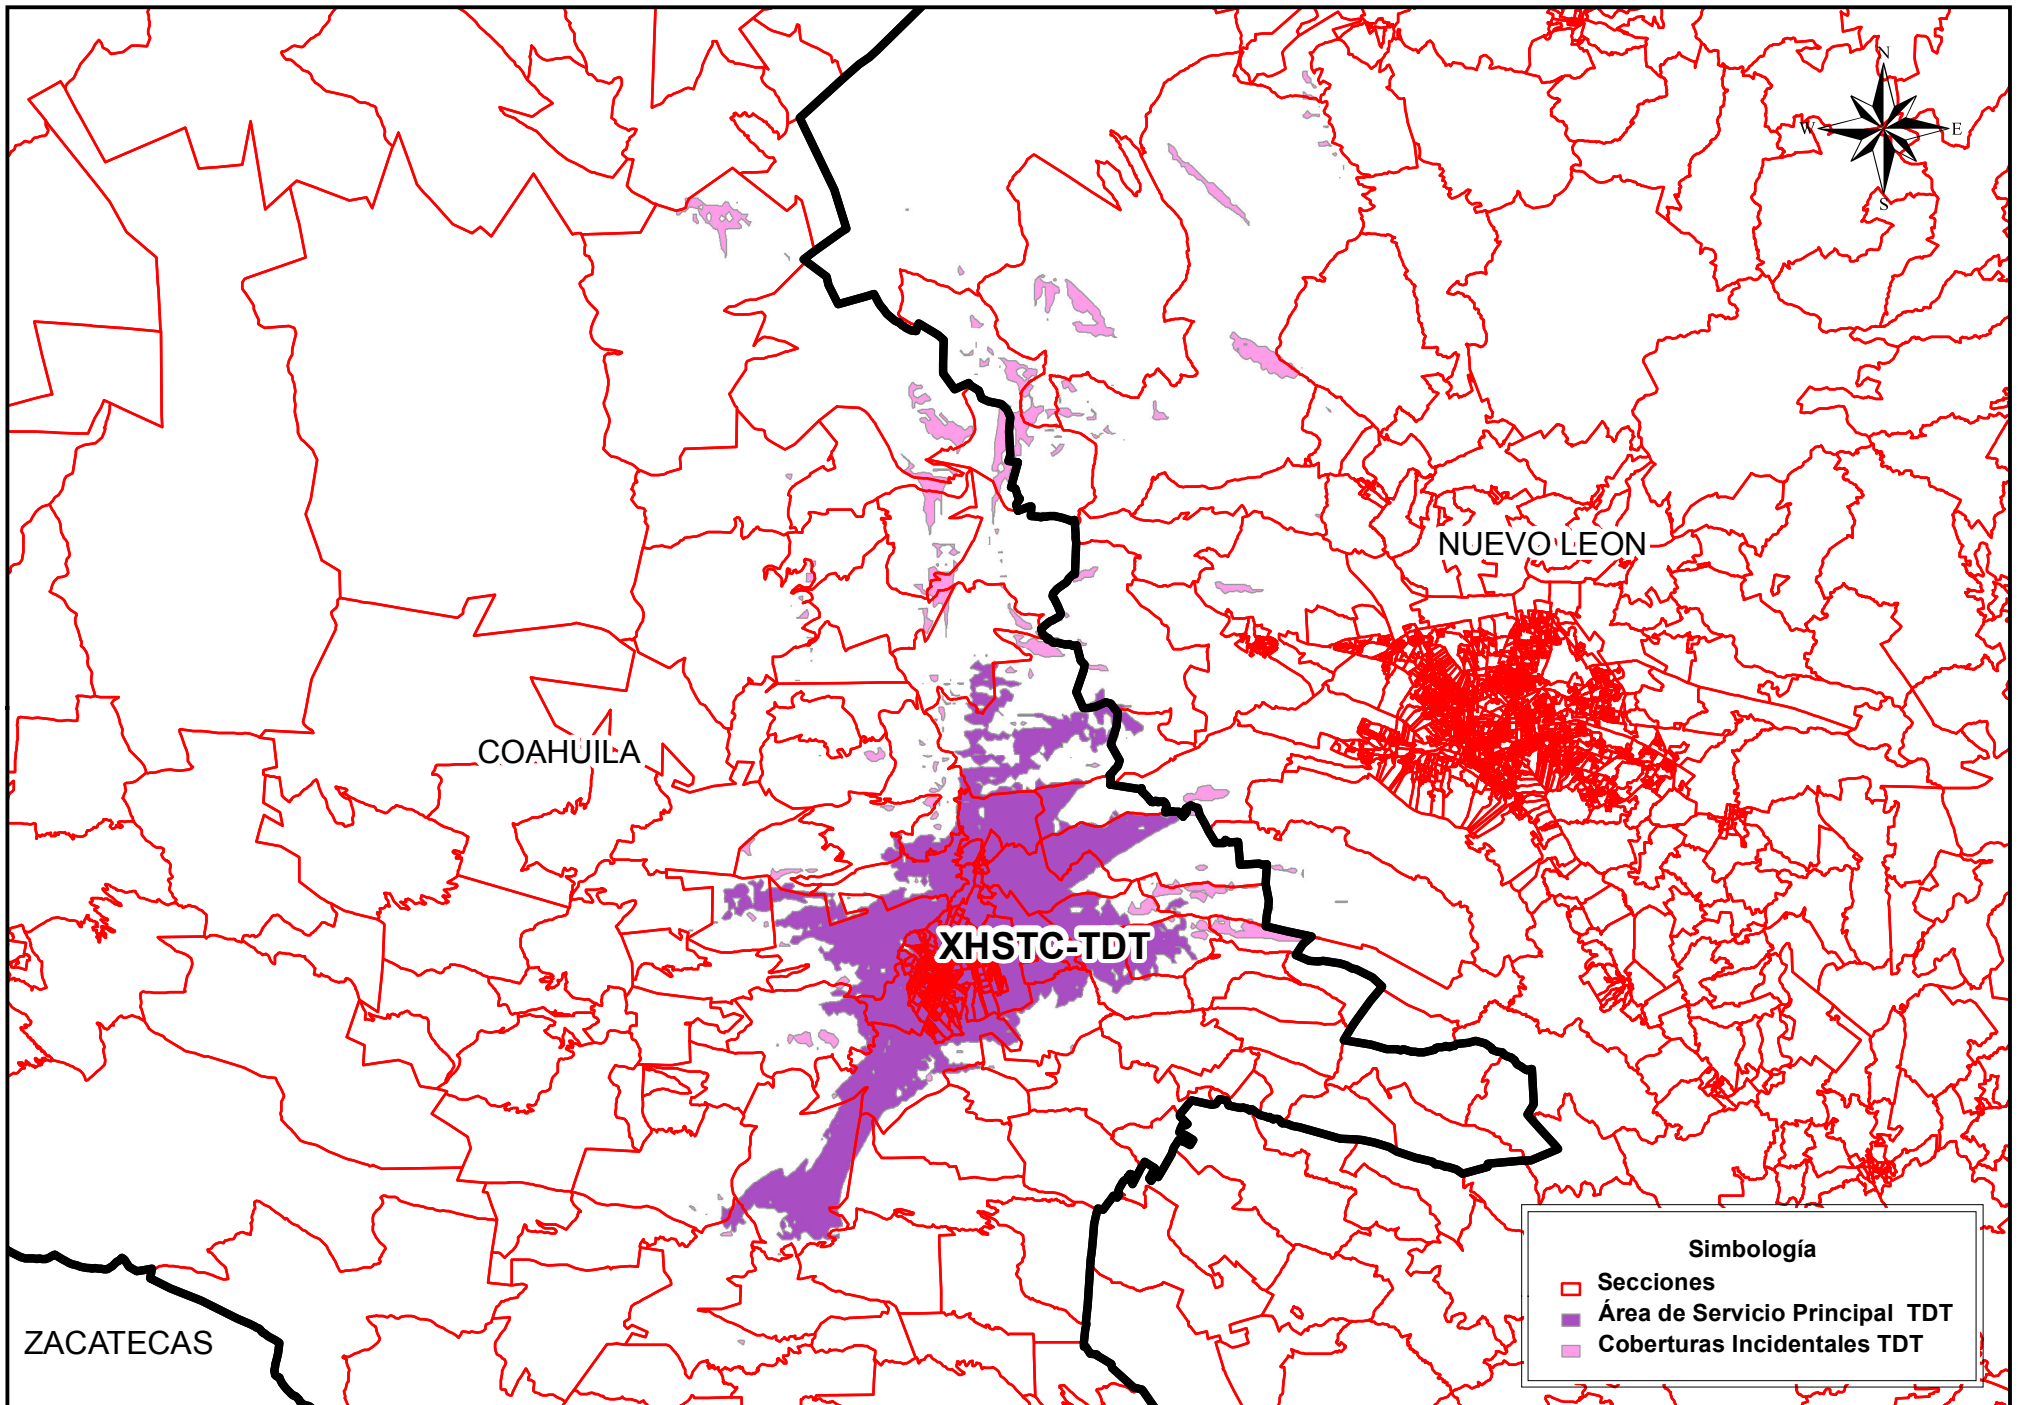

Cobertura de Emisoras de Televisión

ZACATECAS

COAHUILA

NUEVO LEON

XHSTC-TDT

Instituto Nacional Electoral
Dirección Ejecutiva de Prerrogativas y Partidos Políticos
Dirección de Pautado, Producción y Distribución
Resumen de la Cobertura de la Emisora XHSTC-TDT
Fuente: INE 2016-IFT 2016

Entidad de Origen	Siglas	Entidades con Cobertura	Secciones Totales Cubiertas	Secciones con Cobertura de la Entidad	Porcentaje de Secciones de la Entidad con Cobertura	Total de Localidades Urbanas y Rurales que cubre	Población Total con Cobertura de la Entidad	Población de 18 años y más con Cobertura de la Entidad	Porcentaje de la Población de la Entidad con Cobertura
Coahuila	XHSTC-TDT	Coahuila	413	399	96.61%	184	788,872	502,618	28.70%
Coahuila	XHSTC-TDT	Nuevo León	413	14	3.39%	0	0	0	0.00%