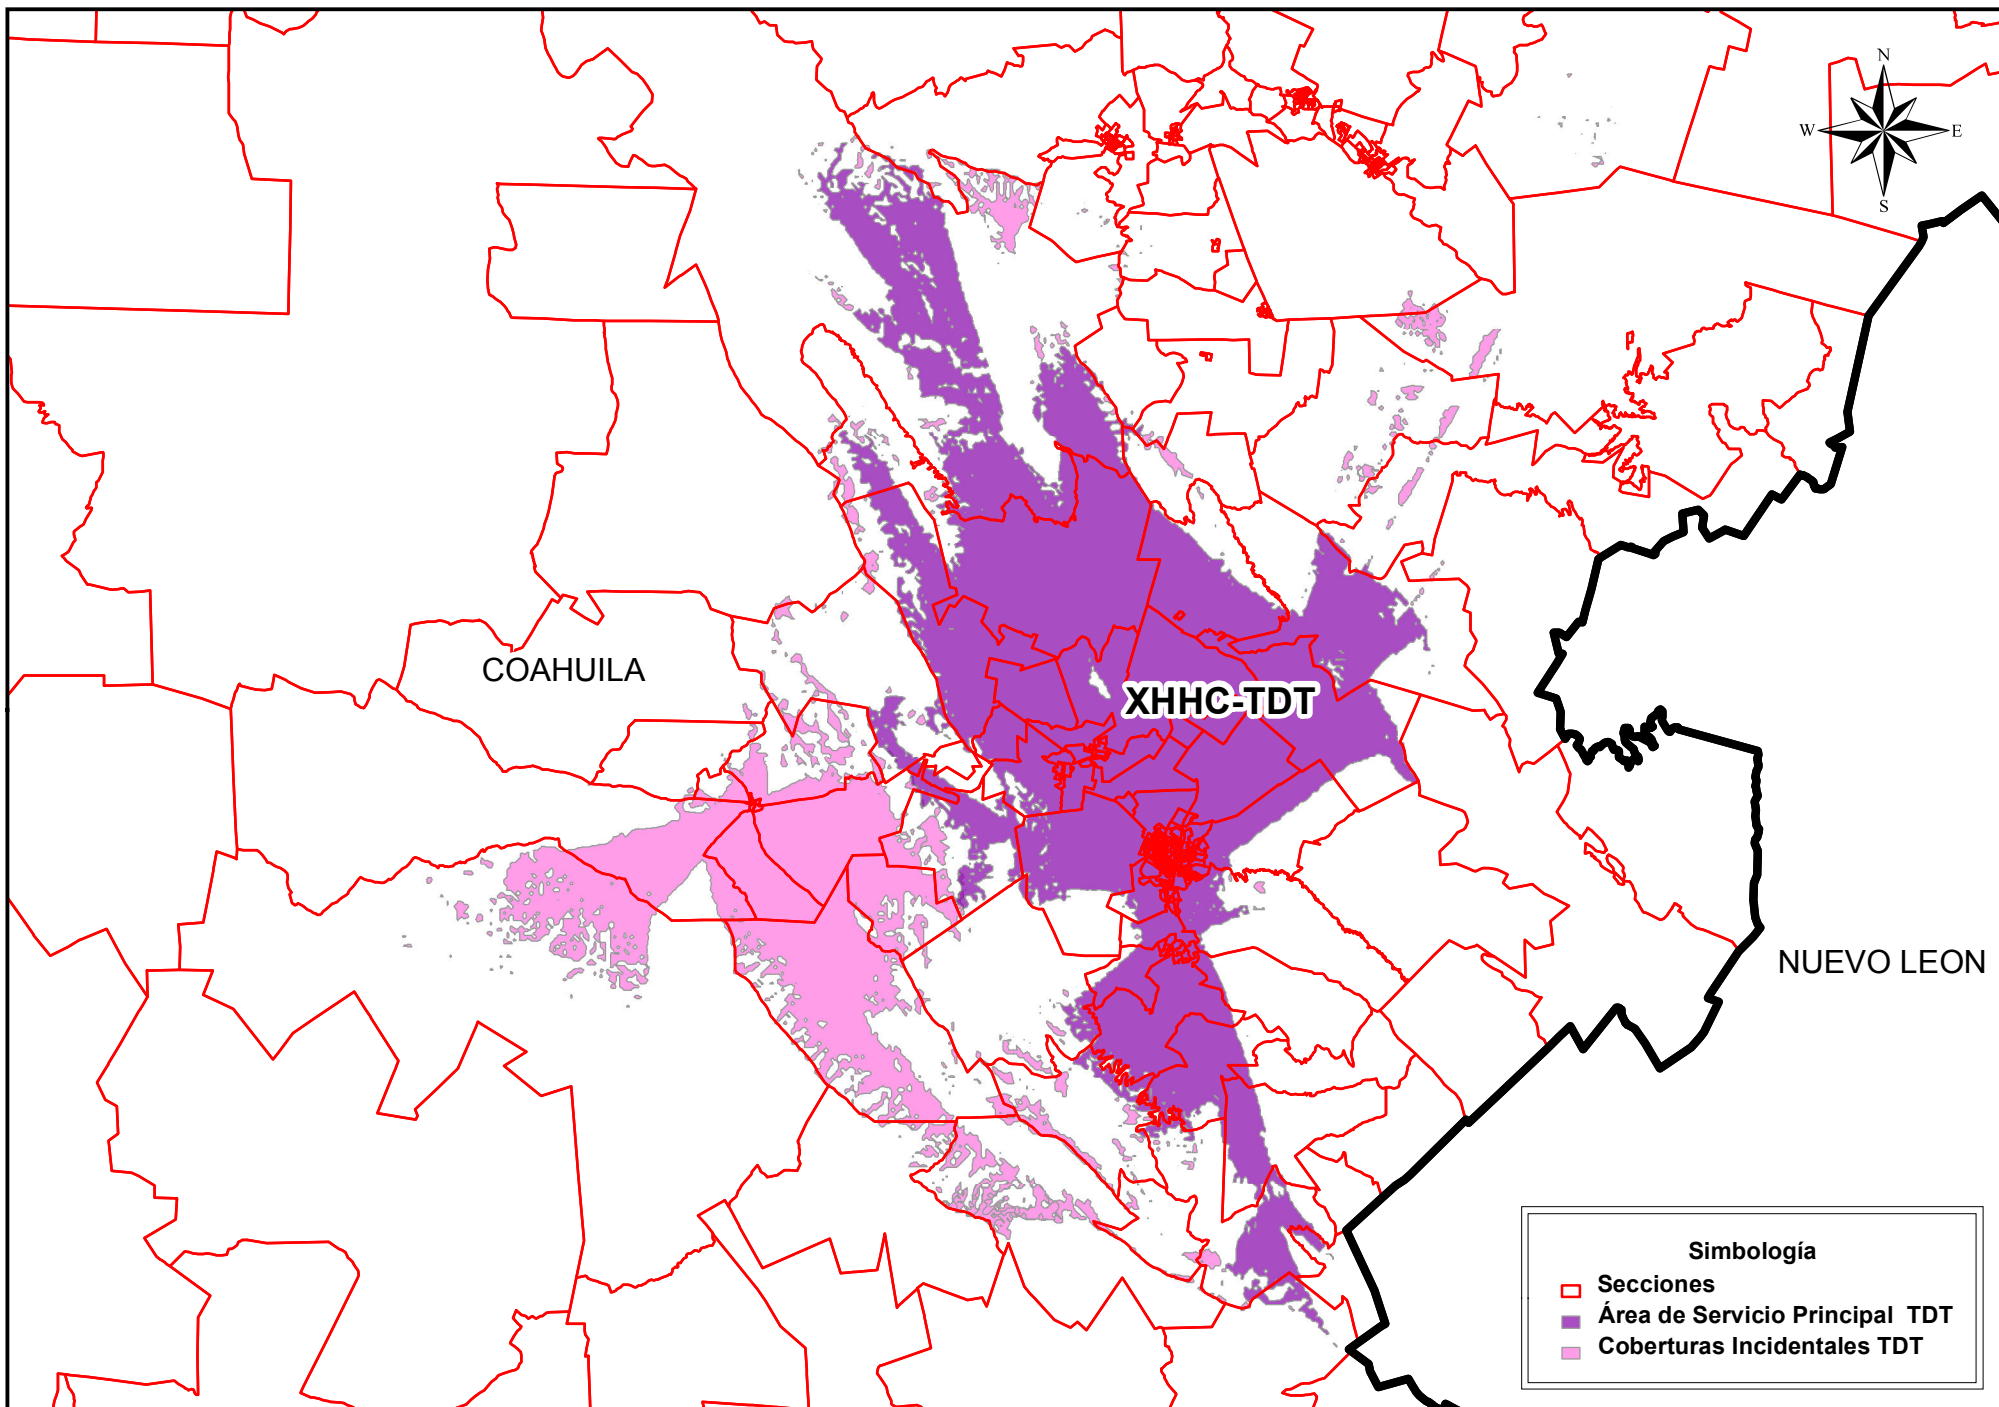

Cobertura de Emisoras de Televisión

Instituto Nacional Electoral
Dirección Ejecutiva de Prerrogativas y Partidos Políticos
Dirección de Pautado, Producción y Distribución
Resumen de la Cobertura de la Emisora XHHC-TDT
Fuente: INE 2016-IFT 2016

Entidad de Origen	Siglas	Entidades con Cobertura	Secciones Totales Cubiertas	Secciones con Cobertura de la Entidad	Porcentaje de Secciones de la Entidad con Cobertura	Total de Localidades Urbanas y Rurales que cubre	Población Total con Cobertura de la Entidad	Población de 18 años y más con Cobertura de la Entidad	Porcentaje de la Población de la Entidad con Cobertura
Coahuila	XHHC-TDT	Coahuila	256	256	100.00%	312	357,726	234,036	13.02%