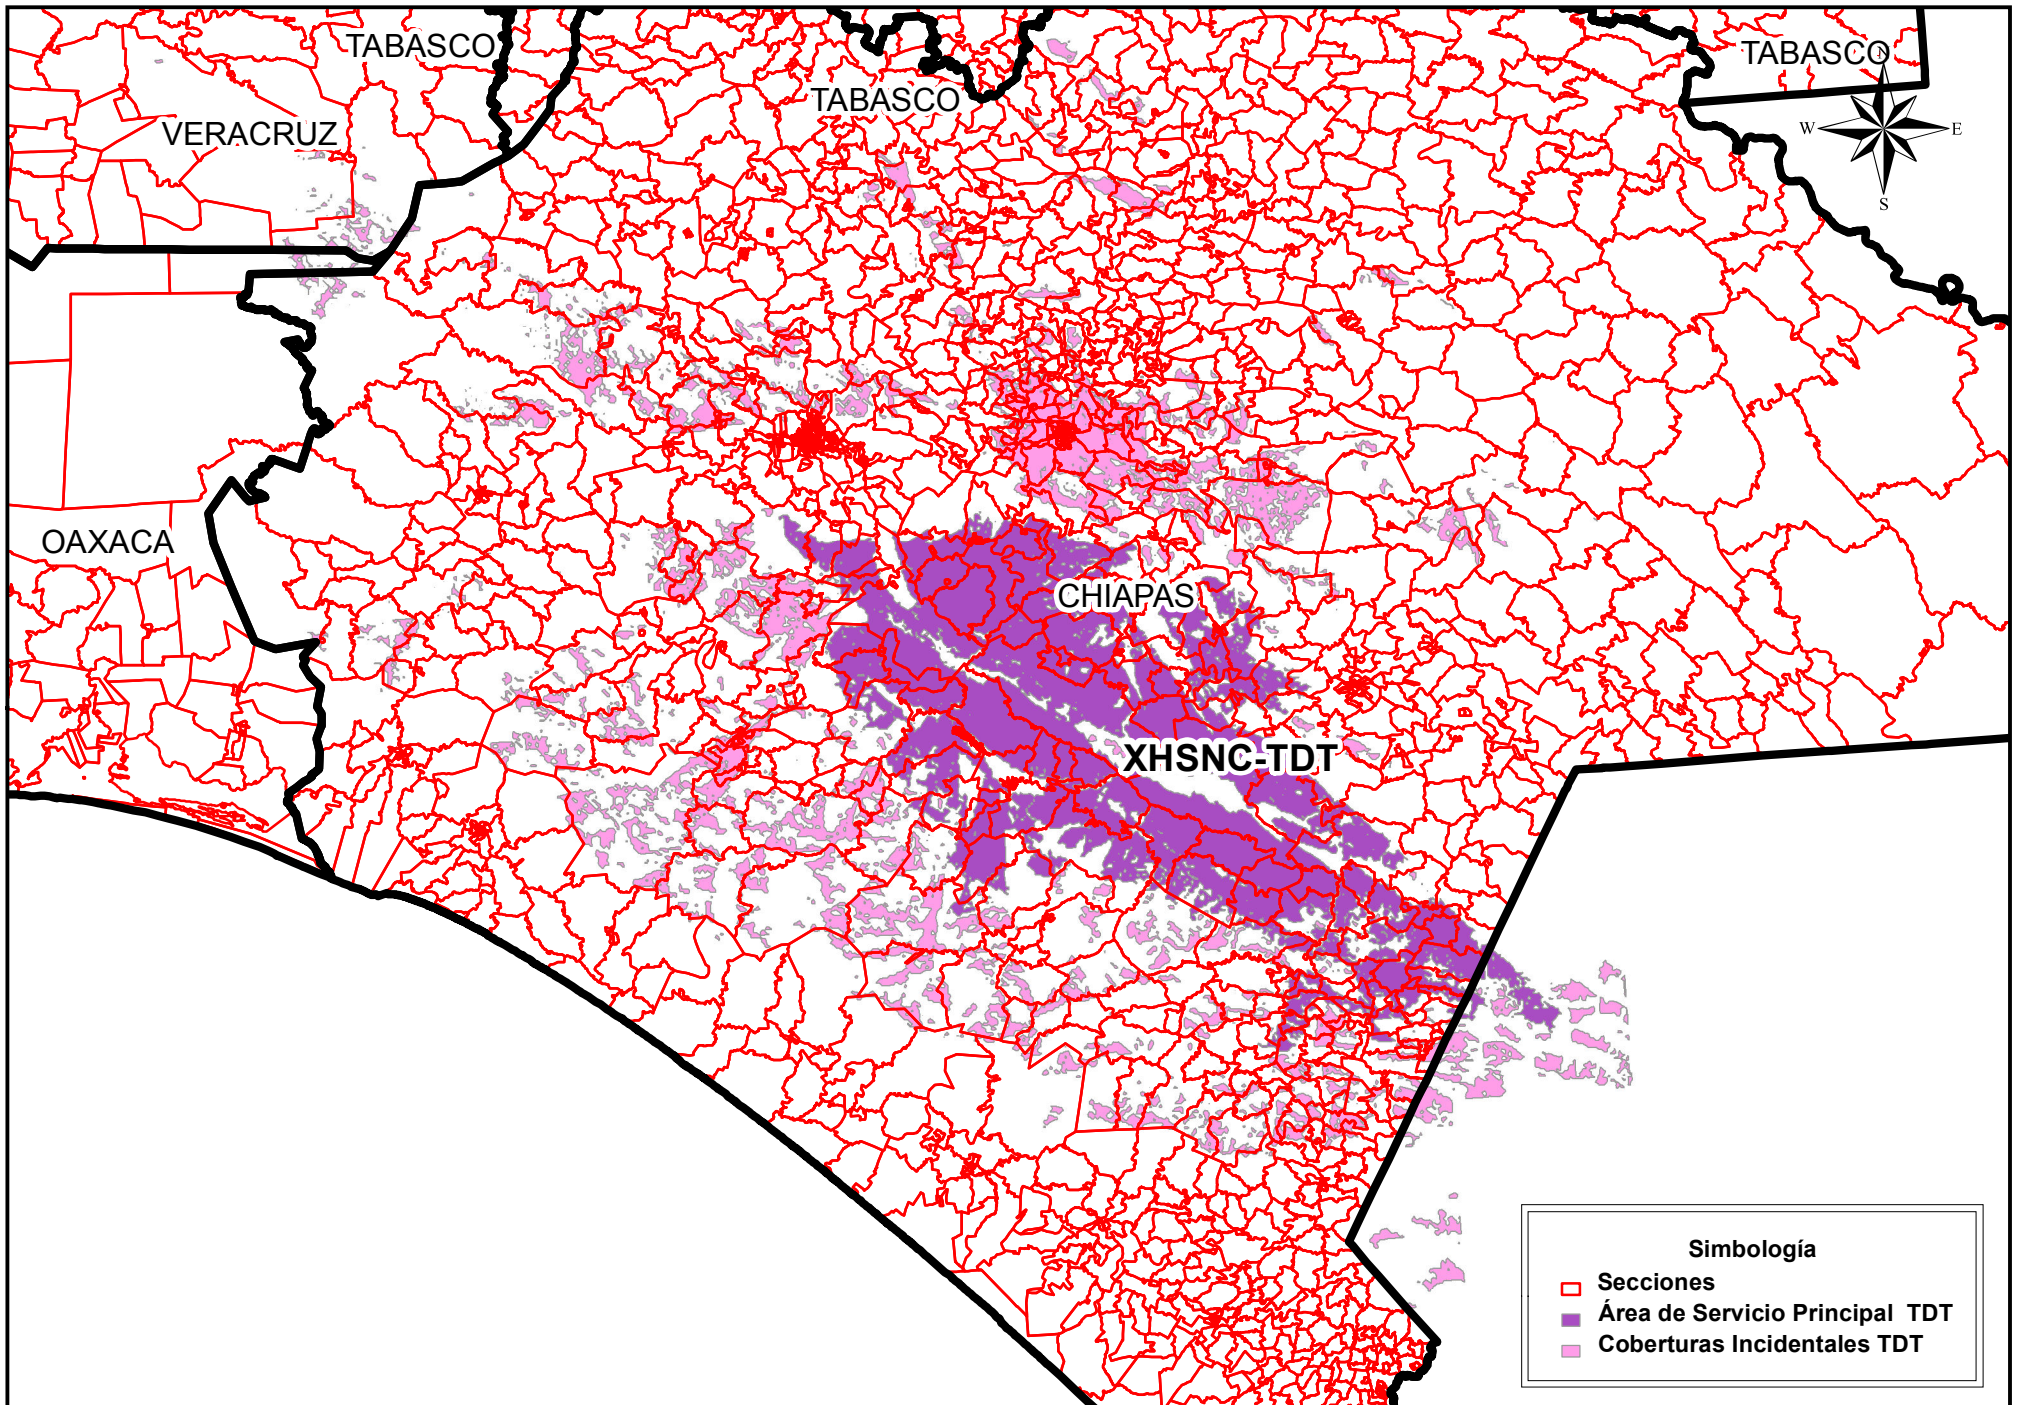

Cobertura de Emisoras de Televisión

Simbología

- Secciones
- Área de Servicio Principal TDT
- Coberturas Incidentales TDT

Instituto Nacional Electoral
Dirección Ejecutiva de Prerrogativas y Partidos Políticos
Dirección de Pautado, Producción y Distribución
Cobertura de la Emisora XHSNC-TDT en Padrón y Lista Nominal por Sección Electoral
Fuente: INE 2016-IFT 2016

Entidad de Origen	Siglas	Entidades con Cobertura	Secciones Totales Cubiertas	Secciones con Cobertura de la Entidad	Porcentaje de Secciones de la Entidad con Cobertura	Padrón Electoral de Secciones de la Entidad con Cobertura	Lista nominal de Secciones de la Entidad con Cobertura	Porcentaje de Lista Nominal de la Entidad de Cobertura
Chiapas	XHSNC-TDT	Chiapas	598	593	99.16%	967,548	949,039	30.16%
Chiapas	XHSNC-TDT	Oaxaca	598	1	0.17%	1,019	1,017	0.04%
Chiapas	XHSNC-TDT	Veracruz	598	4	0.67%	5,870	5,849	0.10%