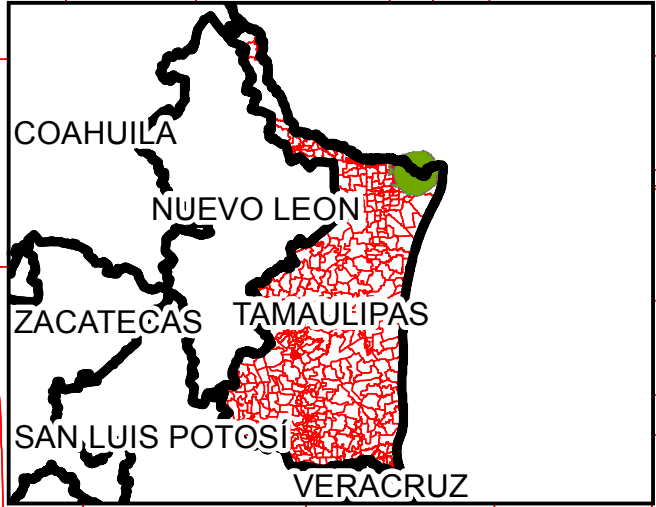

XEEW-FM

TAMAULIPAS

Simbología

-  Secciones
-  Área de Servicio Radio FM

Instituto Nacional Electoral
Dirección Ejecutiva de Prerrogativas y Partidos Políticos
Dirección de Pautado, Producción y Distribución
Resumen de la Cobertura de la Emisora XEEW-FM
Fuente: INE 2016-IFT 2016

Entidad de Origen	Siglas	Entidades con Cobertura	Secciones Totales Cubiertas	Secciones con Cobertura de la Entidad	Porcentaje de Secciones de la Entidad con Cobertura	Total de Localidades Urbanas y Rurales que cubre	Población Total con Cobertura de la Entidad	Población de 18 años y más con Cobertura de la Entidad	Porcentaje de la Población de la Entidad con Cobertura
Tamaulipas	XEEW-FM	Tamaulipas	226	226	100.00%	501	482,267	302,696	14.75%