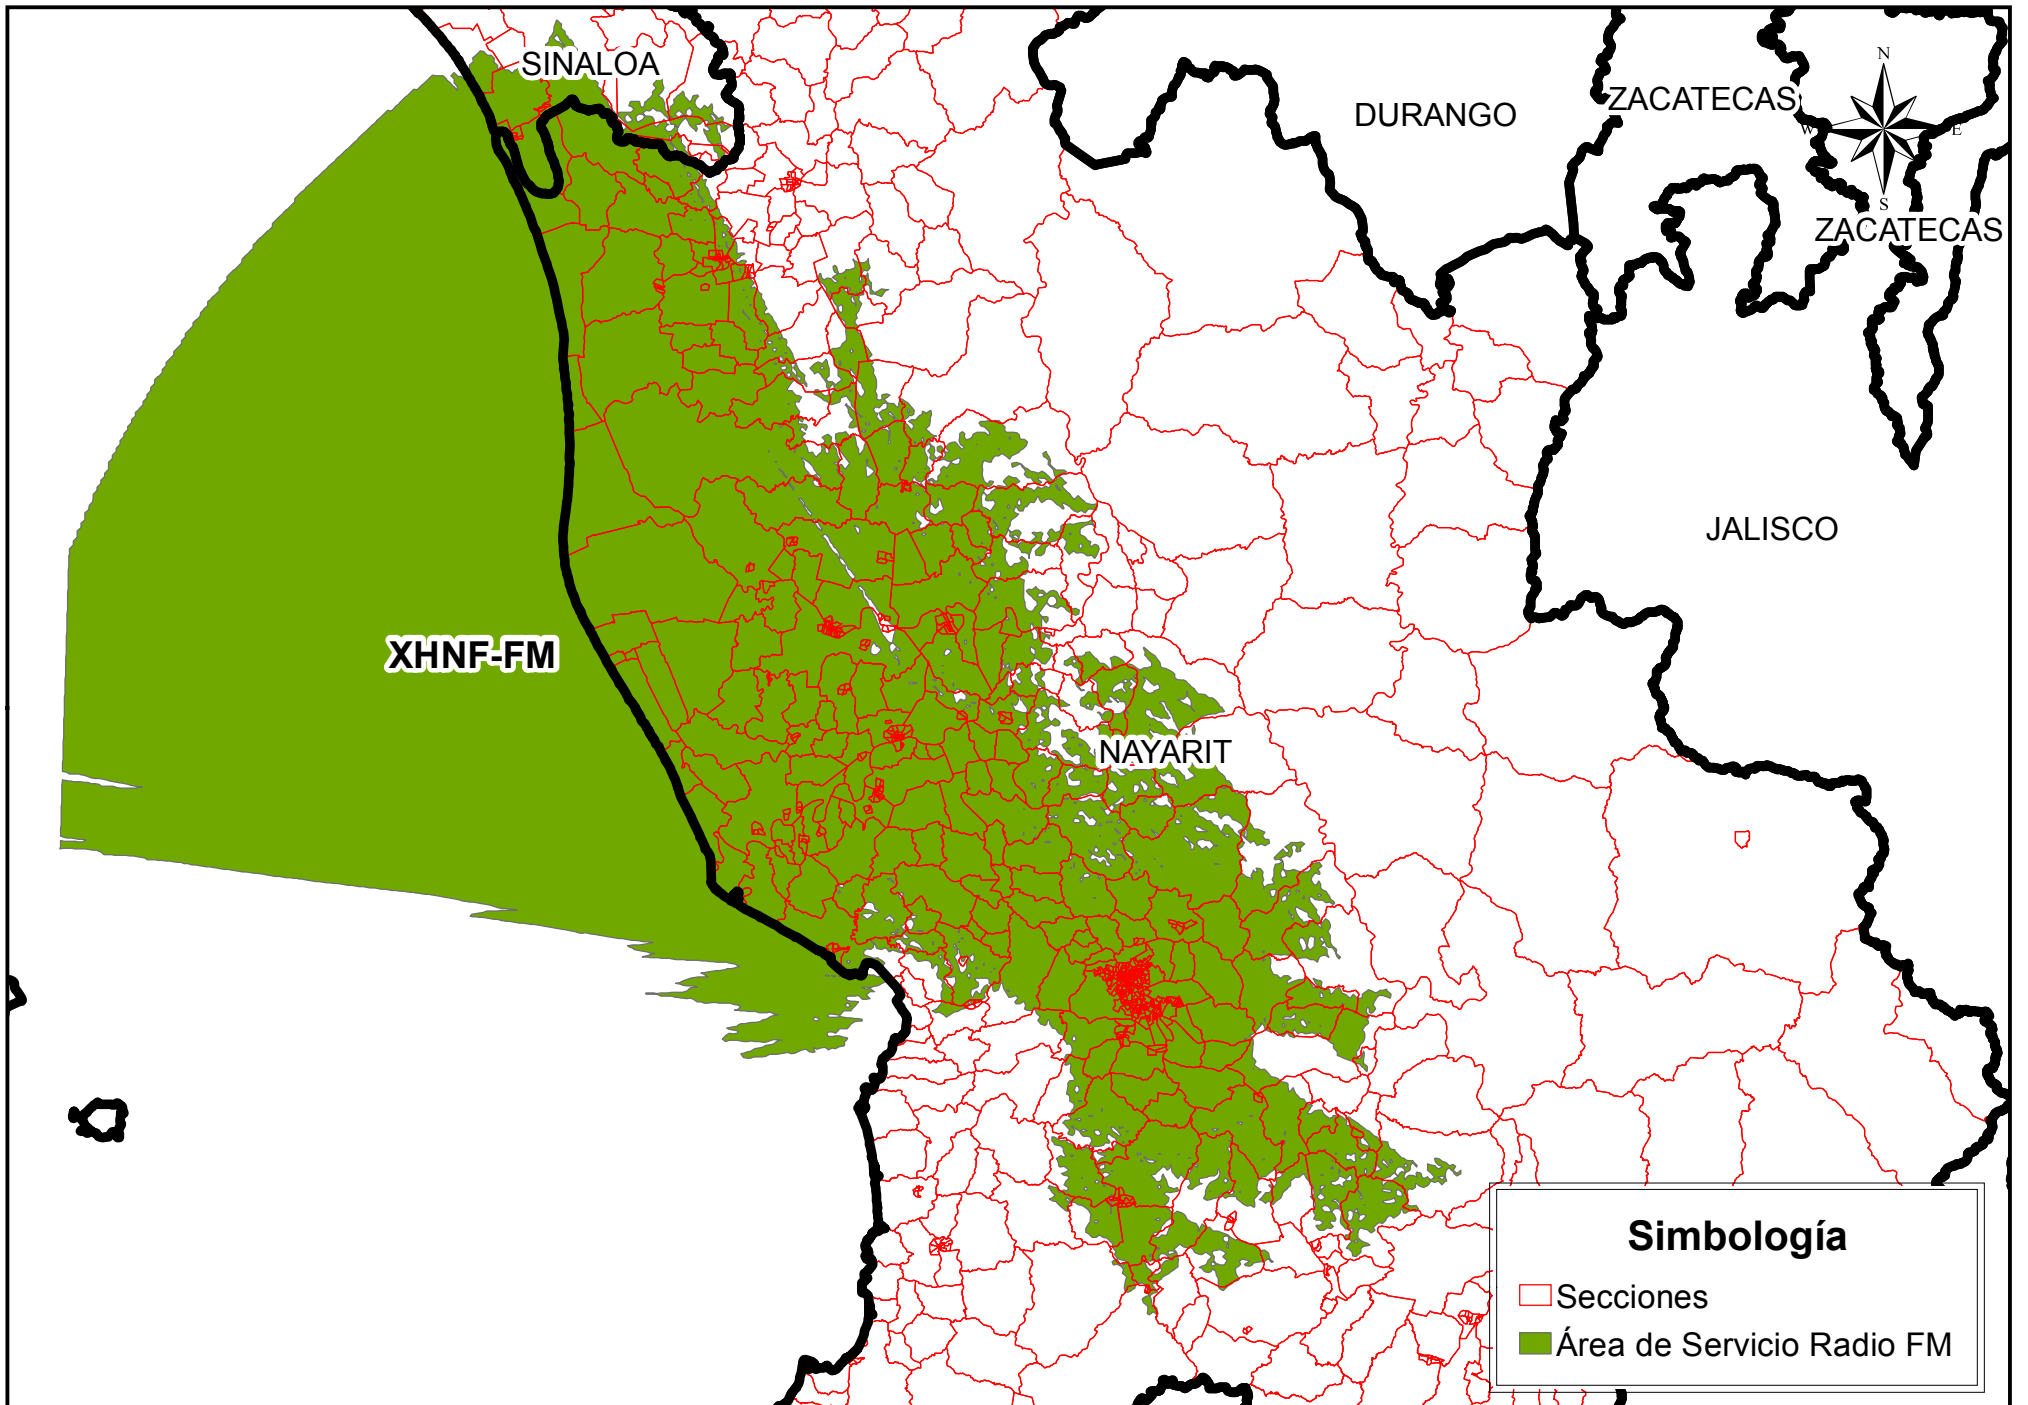

# Cobertura de Emisoras de Radio

**Instituto Nacional Electoral**  
**Dirección Ejecutiva de Prerrogativas y Partidos Políticos**  
**Dirección de Pautado, Producción y Distribución**  
**Resumen de la Cobertura de la Emisora XHNF-FM**  
**Fuente: INE 2016-IFT 2016**

Entidad de Origen	Siglas	Entidades con Cobertura	Secciones Totales Cubiertas	Secciones con Cobertura de la Entidad	Porcentaje de Secciones de la Entidad con Cobertura	Total de Localidades Urbanas y Rurales que cubre	Población Total con Cobertura de la Entidad	Población de 18 años y más con Cobertura de la Entidad	Porcentaje de la Población de la Entidad con Cobertura
Nayarit	XHNF-FM	Nayarit	699	682	97.57%	687	697,701	457,659	64.31%
Nayarit	XHNF-FM	Sinaloa	699	17	2.43%	16	6,779	4,295	0.24%