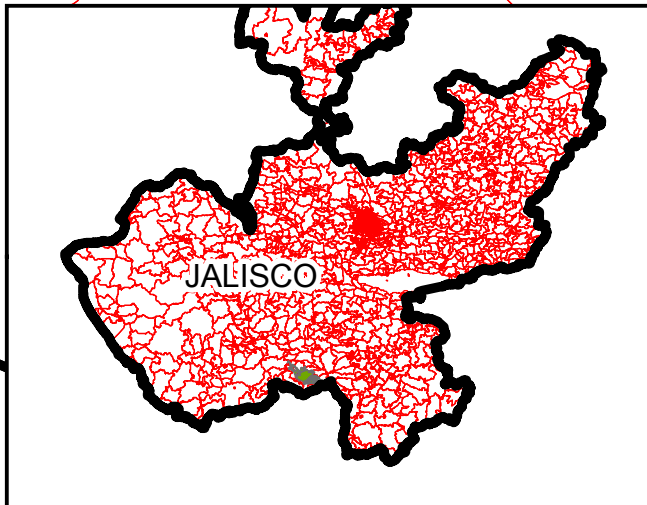

JALISCO

**XHZV-FM**

JALISCO

**Simbología**

-  Secciones
-  Área de Servicio Radio FM

A

**Instituto Nacional Electoral**  
**Dirección Ejecutiva de Prerrogativas y Partidos Políticos**  
**Dirección de Pautado, Producción y Distribución**  
**Resumen de la Cobertura de la Emisora XHZV-FM**  
**Fuente: INE 2016-IFT 2016**

Entidad de Origen	Siglas	Entidades con Cobertura	Secciones Totales Cubiertas	Secciones con Cobertura de la Entidad	Porcentaje de Secciones de la Entidad con Cobertura	Total de Localidades Urbanas y Rurales que cubre	Población Total con Cobertura de la Entidad	Población de 18 años y más con Cobertura de la Entidad	Porcentaje de la Población de la Entidad con Cobertura
Jalisco	XHZV-FM	Jalisco	11	11	100.00%	31	8,012	4,902	0.11%