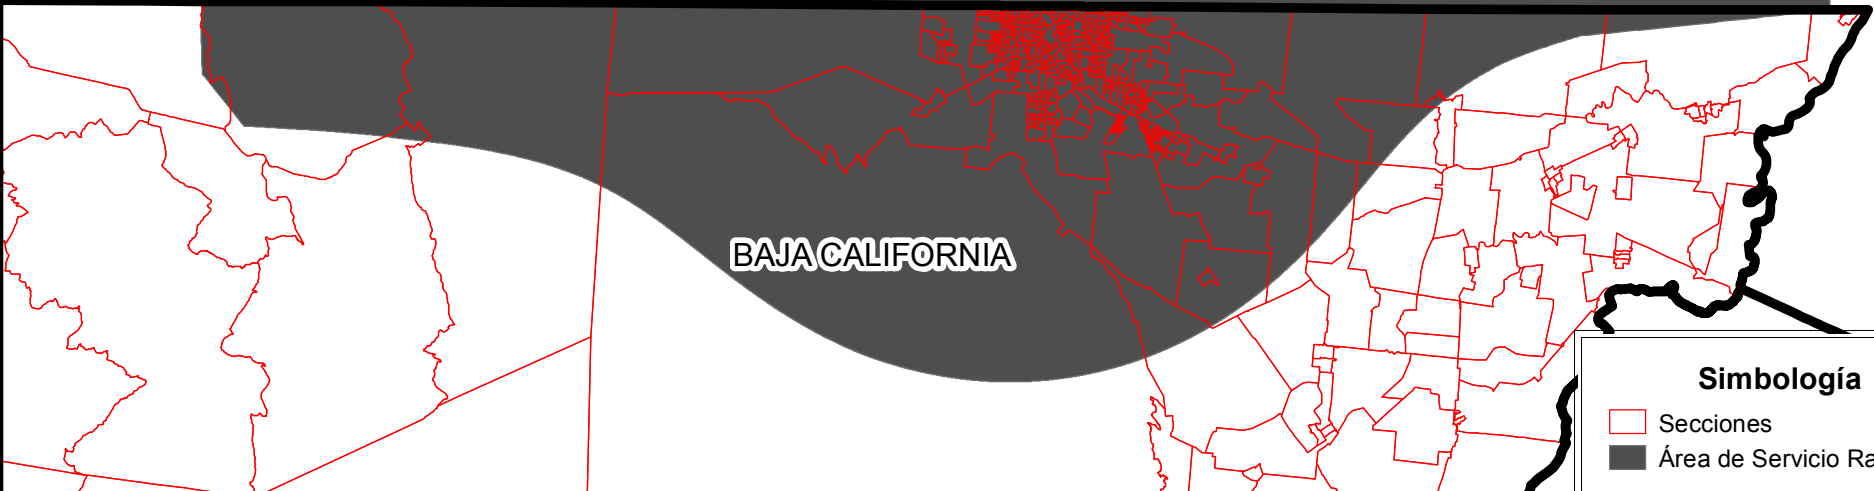

XERM-AM

BAJA CALIFORNIA

Simbología

-  Secciones
-  Área de Servicio Radio AM

Instituto Nacional Electoral
Dirección Ejecutiva de Prerrogativas y Partidos Políticos
Dirección de Pautado, Producción y Distribución
Resumen de la Cobertura de la Emisora XERM-AM
Fuente: INE 2016-IFT 2016

Entidad de Origen	Siglas	Entidades con Cobertura	Secciones Totales Cubiertas	Secciones con Cobertura de la Entidad	Porcentaje de Secciones de la Entidad con Cobertura	Total de Localidades Urbanas y Rurales que cubre	Población Total con Cobertura de la Entidad	Población de 18 años y más con Cobertura de la Entidad	Porcentaje de la Población de la Entidad con Cobertura
Baja California	XERM-AM	Baja California	483	483	100.00%	556	783,836	510,122	24.84%