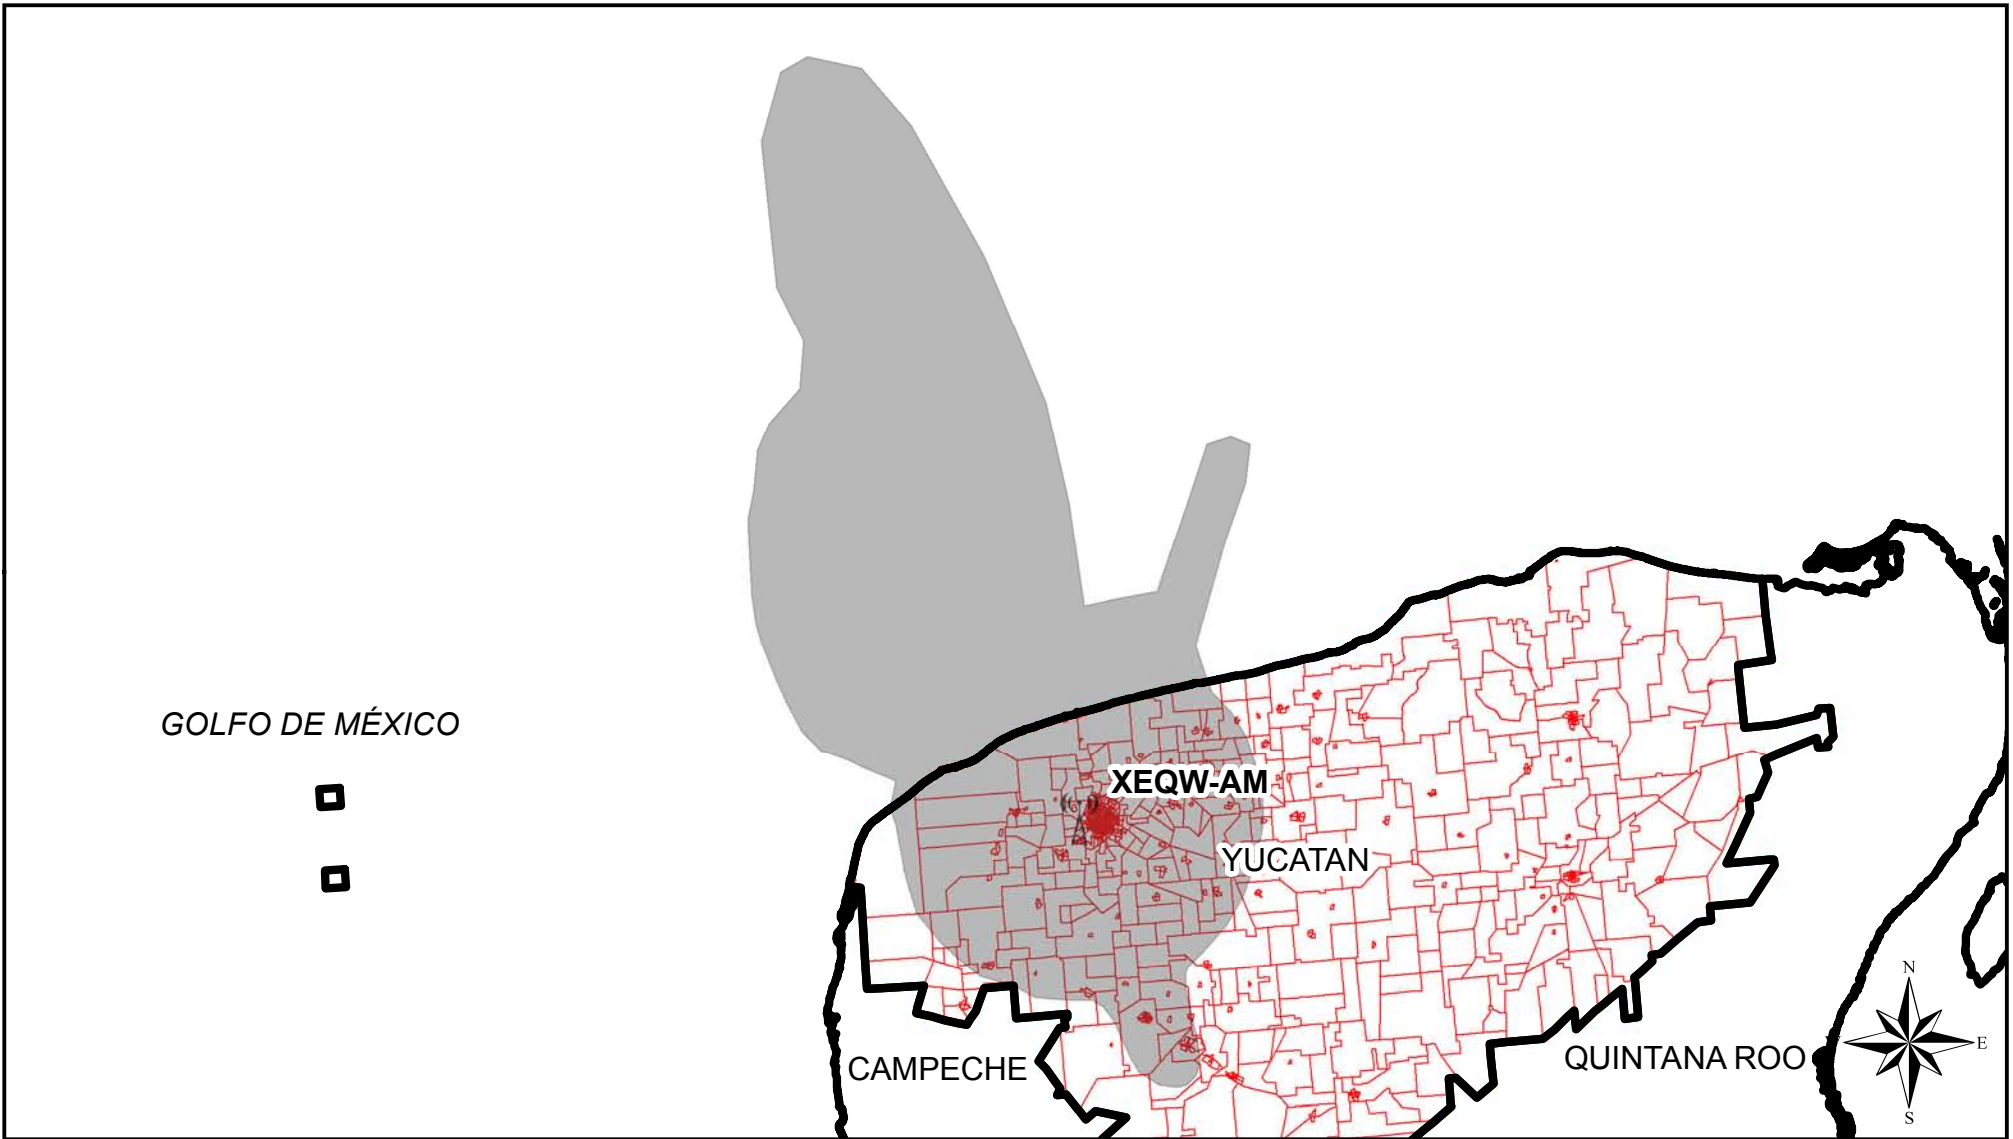

Cobertura de Emisoras de Radio

Entidad Origen	Siglas	Entidades con Cobertura	Secciones Cubiertas	Secciones de la Entidad	Porcentaje de Secciones	Padrón	Lista Nominal
Yucatán	XEQW-AM	Yucatán	733	733	100.00	1,019,828	965,132

Simbología

-  ANTENA EMISORA
-  COBERTURA AM
-  SECCIÓN