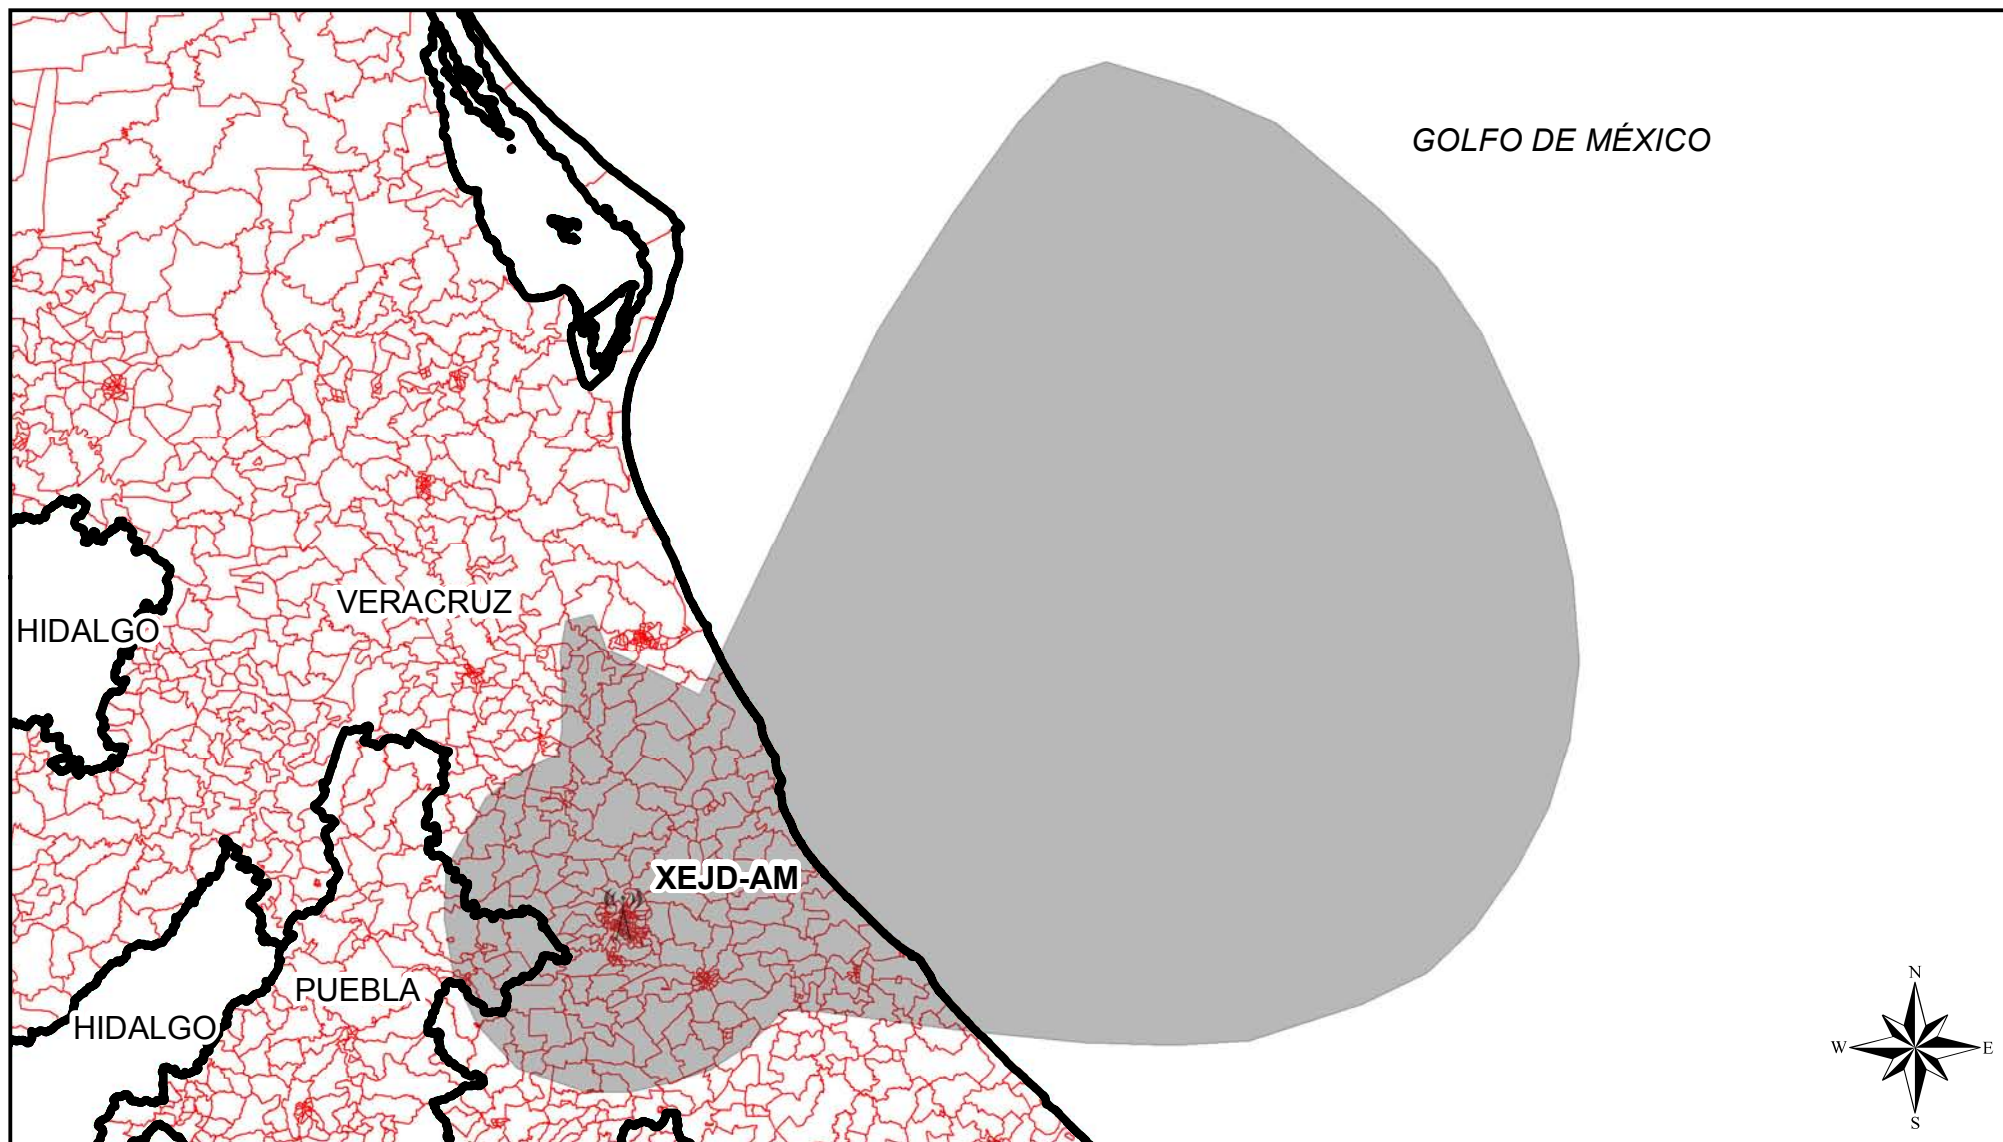

Cobertura de Emisoras de Radio

Entidad Origen	Siglas	Entidades con Cobertura	Secciones Cubiertas	Secciones de la Entidad	Porcentaje de Secciones	Padrón	Lista Nominal
Veracruz	XEJD-AM	Veracruz	375	359	95.73	439,107	404,560
Veracruz	XEJD-AM	Puebla	375	16	4.27	20,845	19,212

Simbología

-  ANTENA EMISORA
-  COBERTURA AM
-  SECCIÓN