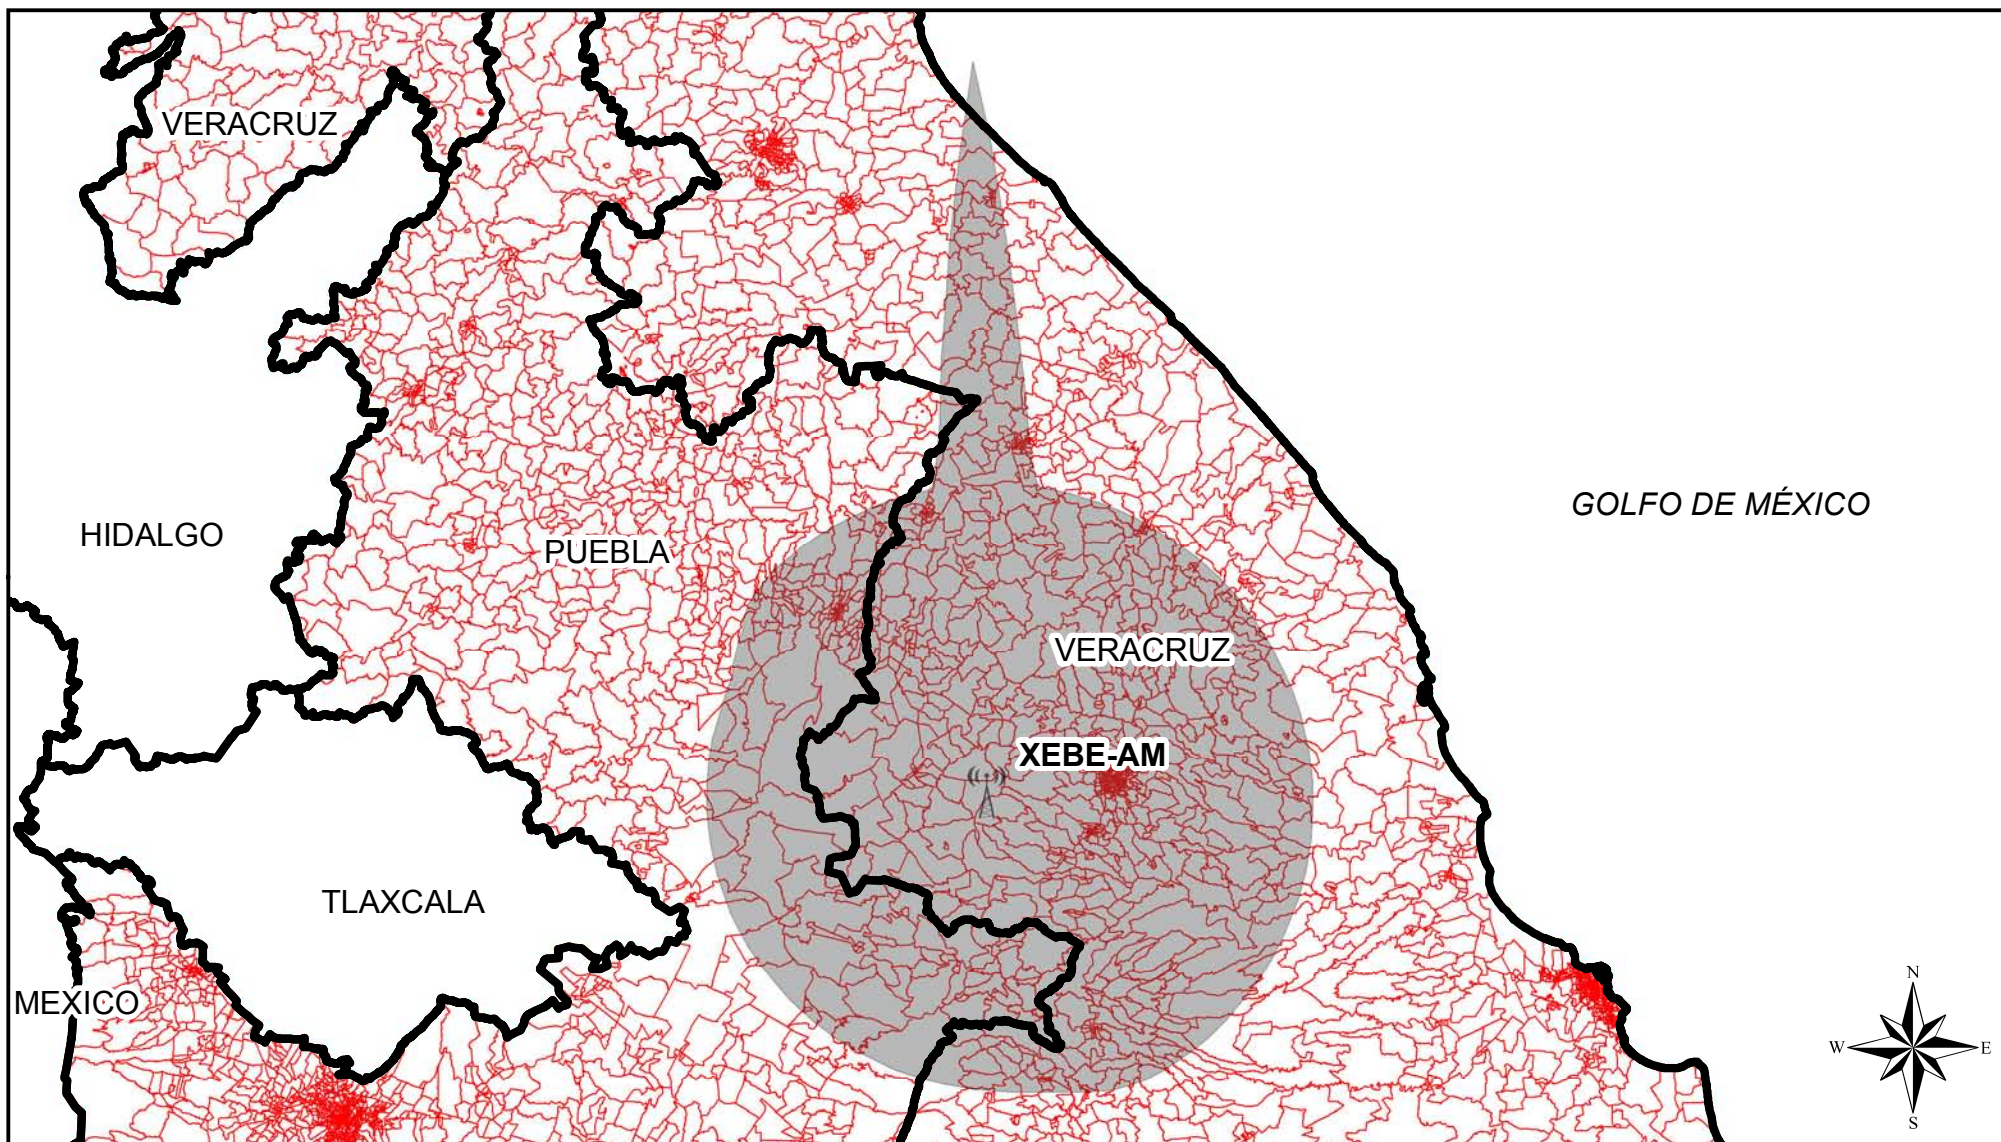

Cobertura de Emisoras de Radio

Entidad Origen	Siglas	Entidades con Cobertura	Secciones Cubiertas	Secciones de la Entidad	Porcentaje de Secciones	Padrón	Lista Nominal	Simbología
Veracruz	XEBE-AM	Veracruz	1091	913	83.68	1,143,156	1,061,522	 ANTENA EMISORA  COBERTURA AM  SECCIÓN
Veracruz	XEBE-AM	Puebla	1091	178	16.32	277,527	257,097	