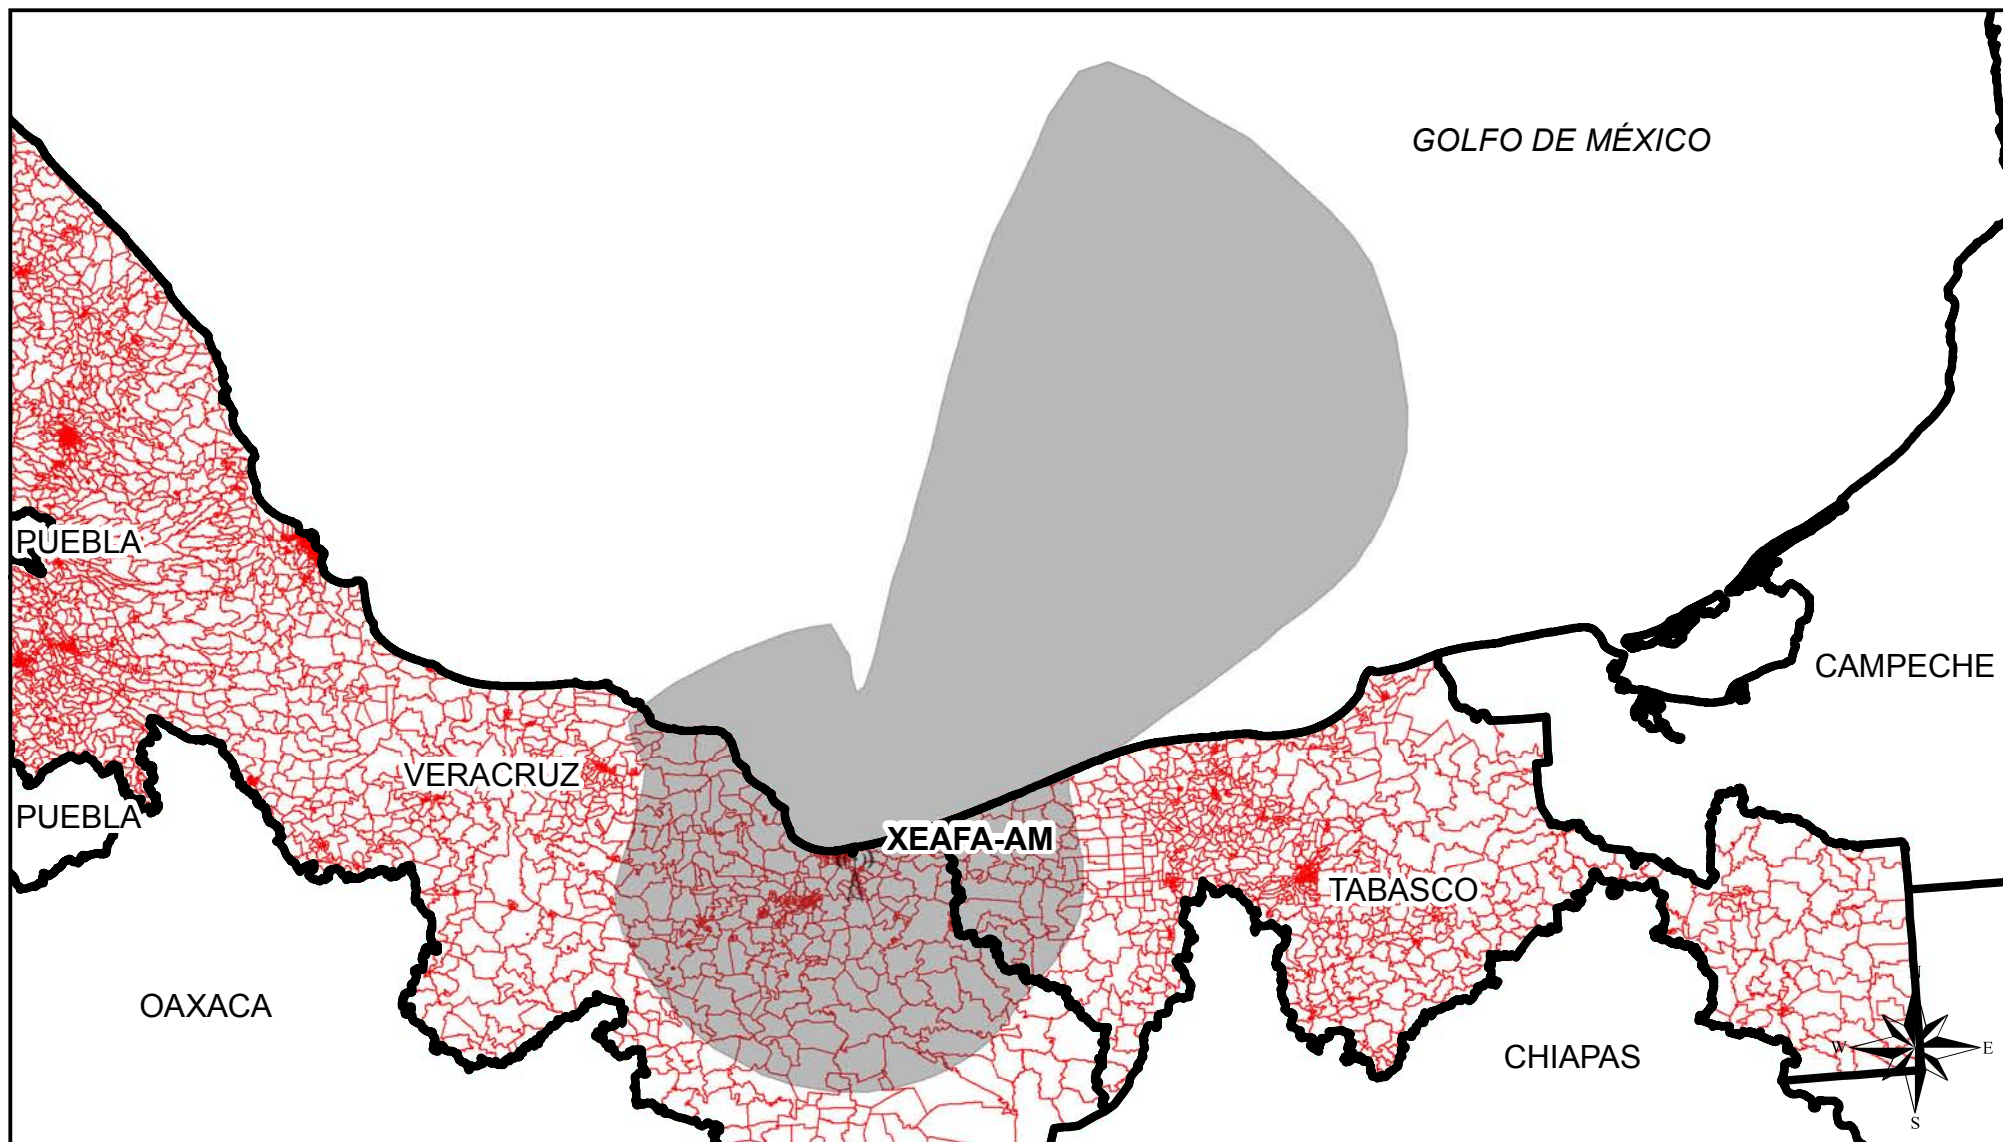

Cobertura de Emisoras de Radio

Entidad Origen	Siglas	Entidades con Cobertura	Secciones Cubiertas	Secciones de la Entidad	Porcentaje de Secciones	Padrón	Lista Nominal	Simbología
Veracruz	XEAFA-AM	Veracruz	760	704	92.63	867,925	808,258	 ANTENA EMISORA  COBERTURA AM  SECCIÓN
Veracruz	XEAFA-AM	Tabasco	760	56	7.37	63,013	58,752	