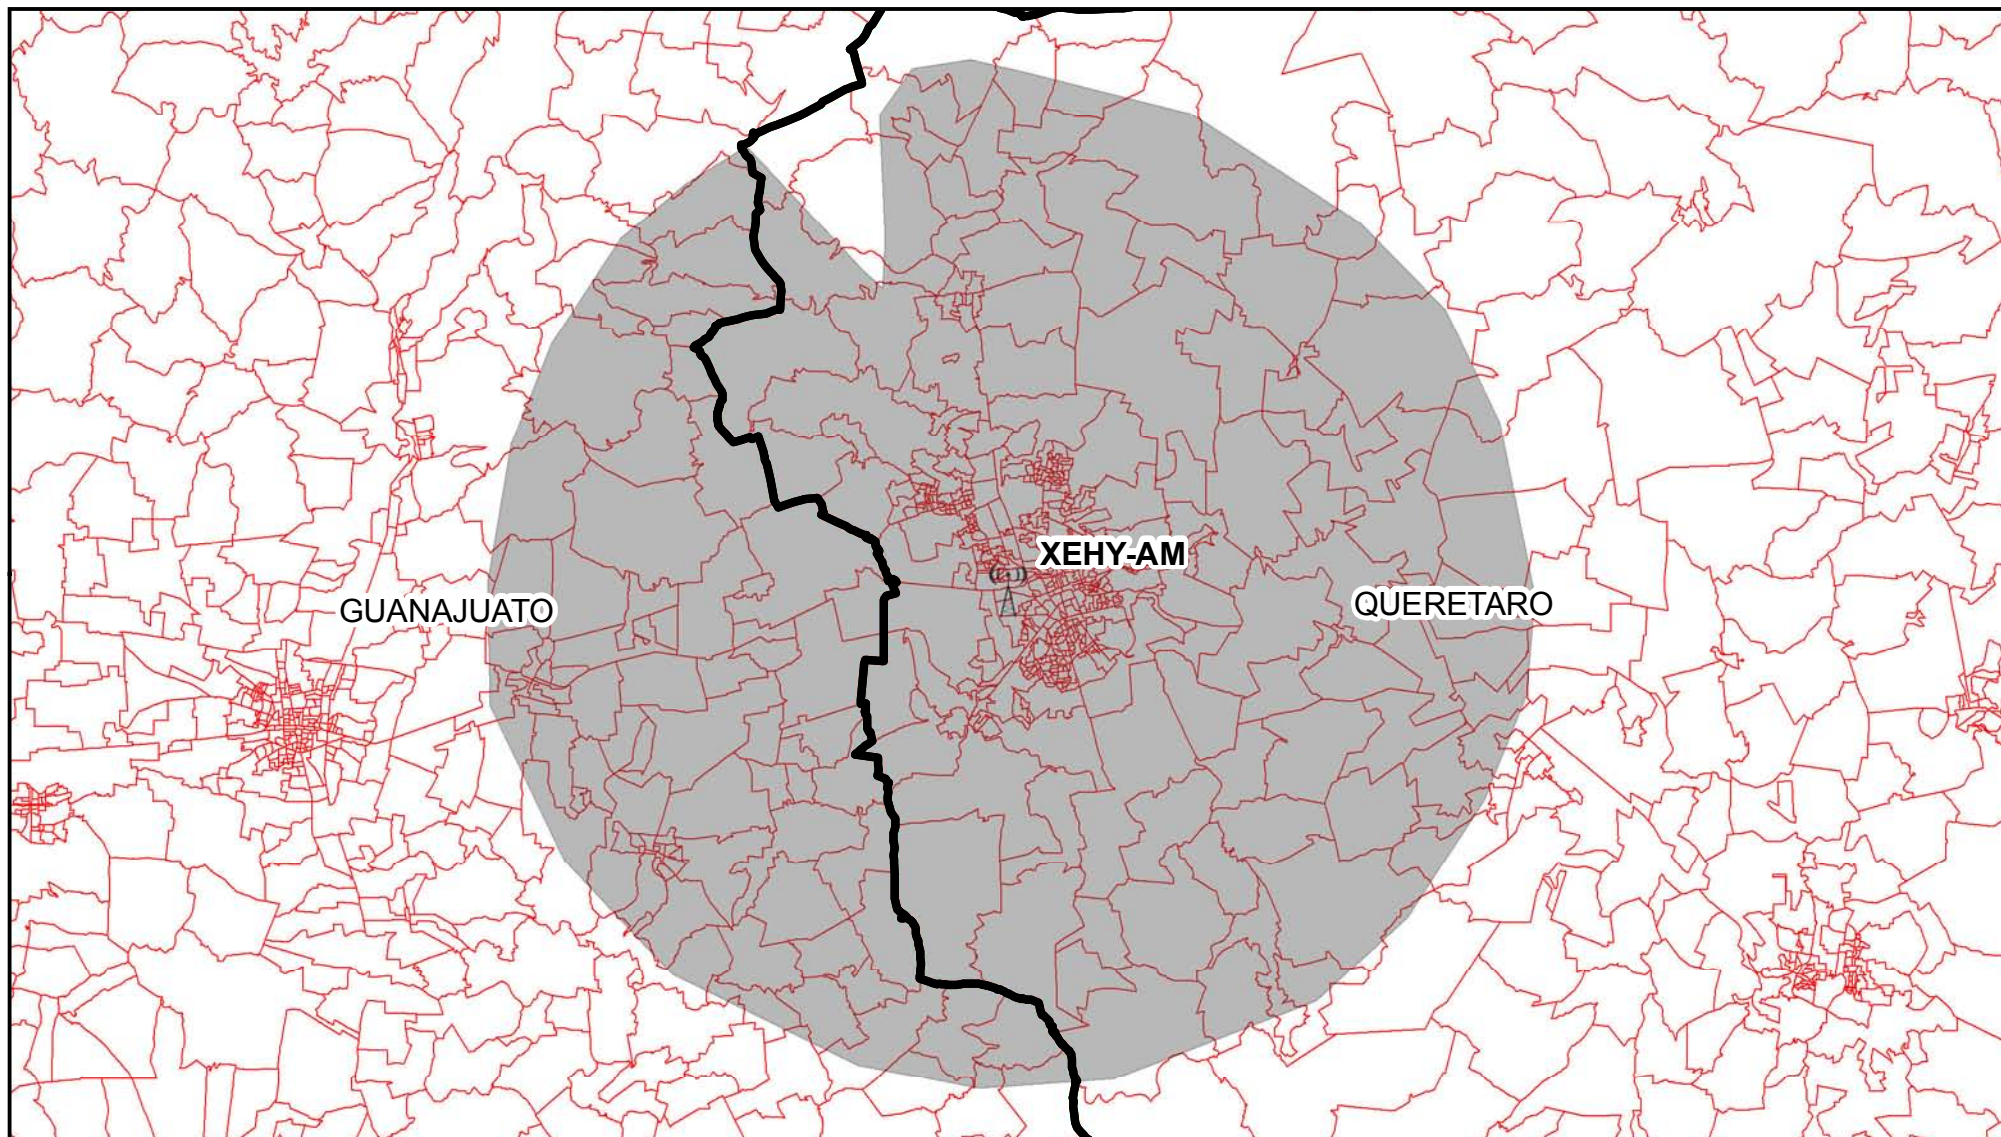

Cobertura de Emisoras de Radio

Entidad Origen	Siglas	Entidades con Cobertura	Secciones Cubiertas	Secciones de la Entidad	Porcentaje de Secciones	Padrón	Lista Nominal
Querétaro	XEHY-AM	Querétaro	578	480	83.04	840,571	793,753
Querétaro	XEHY-AM	Guanajuato	578	98	16.96	123,188	112,693

Simbología

-  ANTENA EMISORA
-  COBERTURA AM
-  SECCION