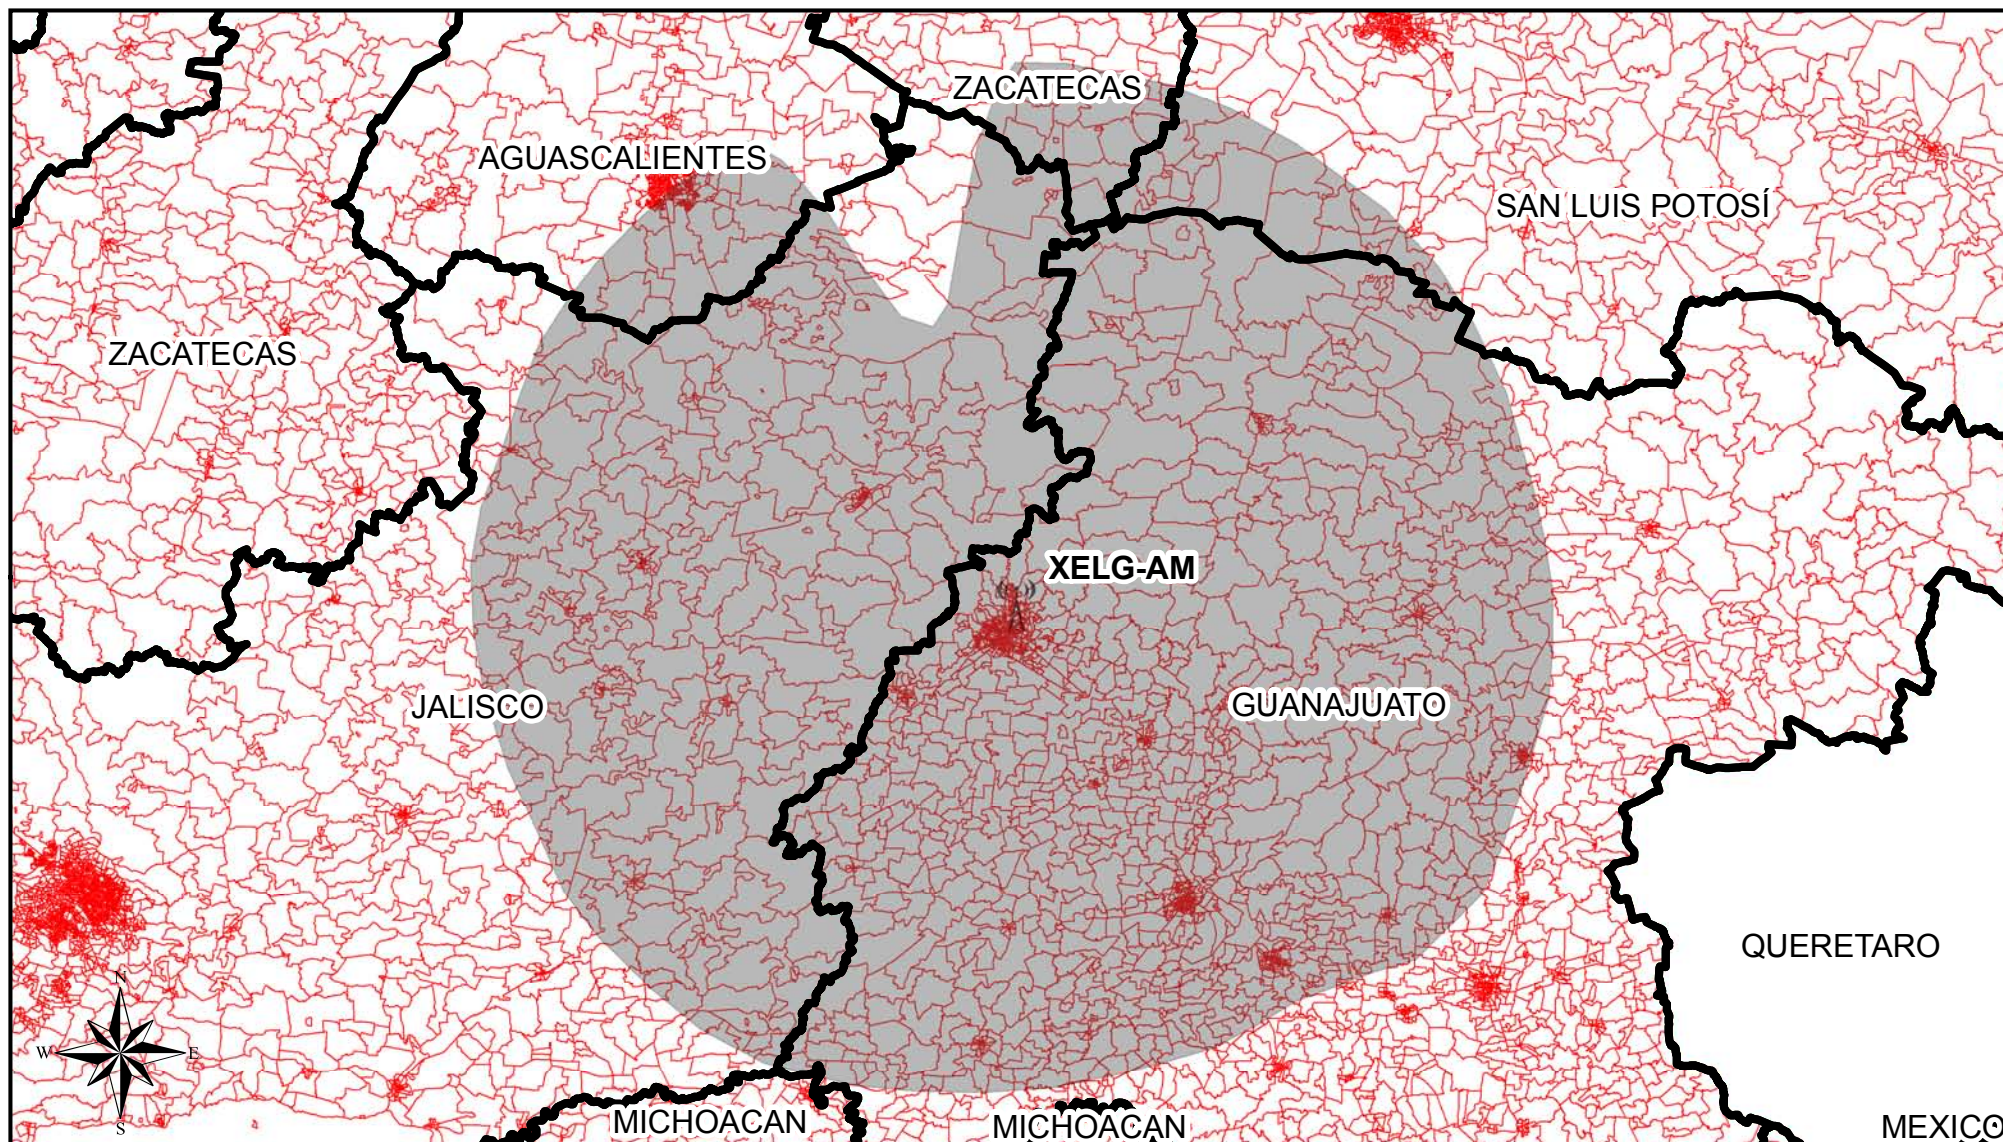

Cobertura de Emisoras de Radio

Entidad Origen	Siglas	Entidades con Cobertura	Secciones Cubiertas	Secciones de la Entidad	Porcentaje de Secciones	Padrón	Lista Nominal	Simbología
Guanajuato	XELG-AM	Guanajuato	2487	1869	75.15	2,671,540	2,464,557	 ANTENA EMISORA
Guanajuato	XELG-AM	Aguascalientes	2487	229	9.21	308,704	290,409	 COBERTURA AM
Guanajuato	XELG-AM	Jalisco	2487	323	12.99	445,676	398,929	 SECCIÓN
Guanajuato	XELG-AM	Michoacán	2487	2	0.08	7,297	6,736	
Guanajuato	XELG-AM	San Luis Potosí	2487	35	1.41	28,956	26,301	
Guanajuato	XELG-AM	Zacatecas	2487	29	1.17	12,672	11,570	