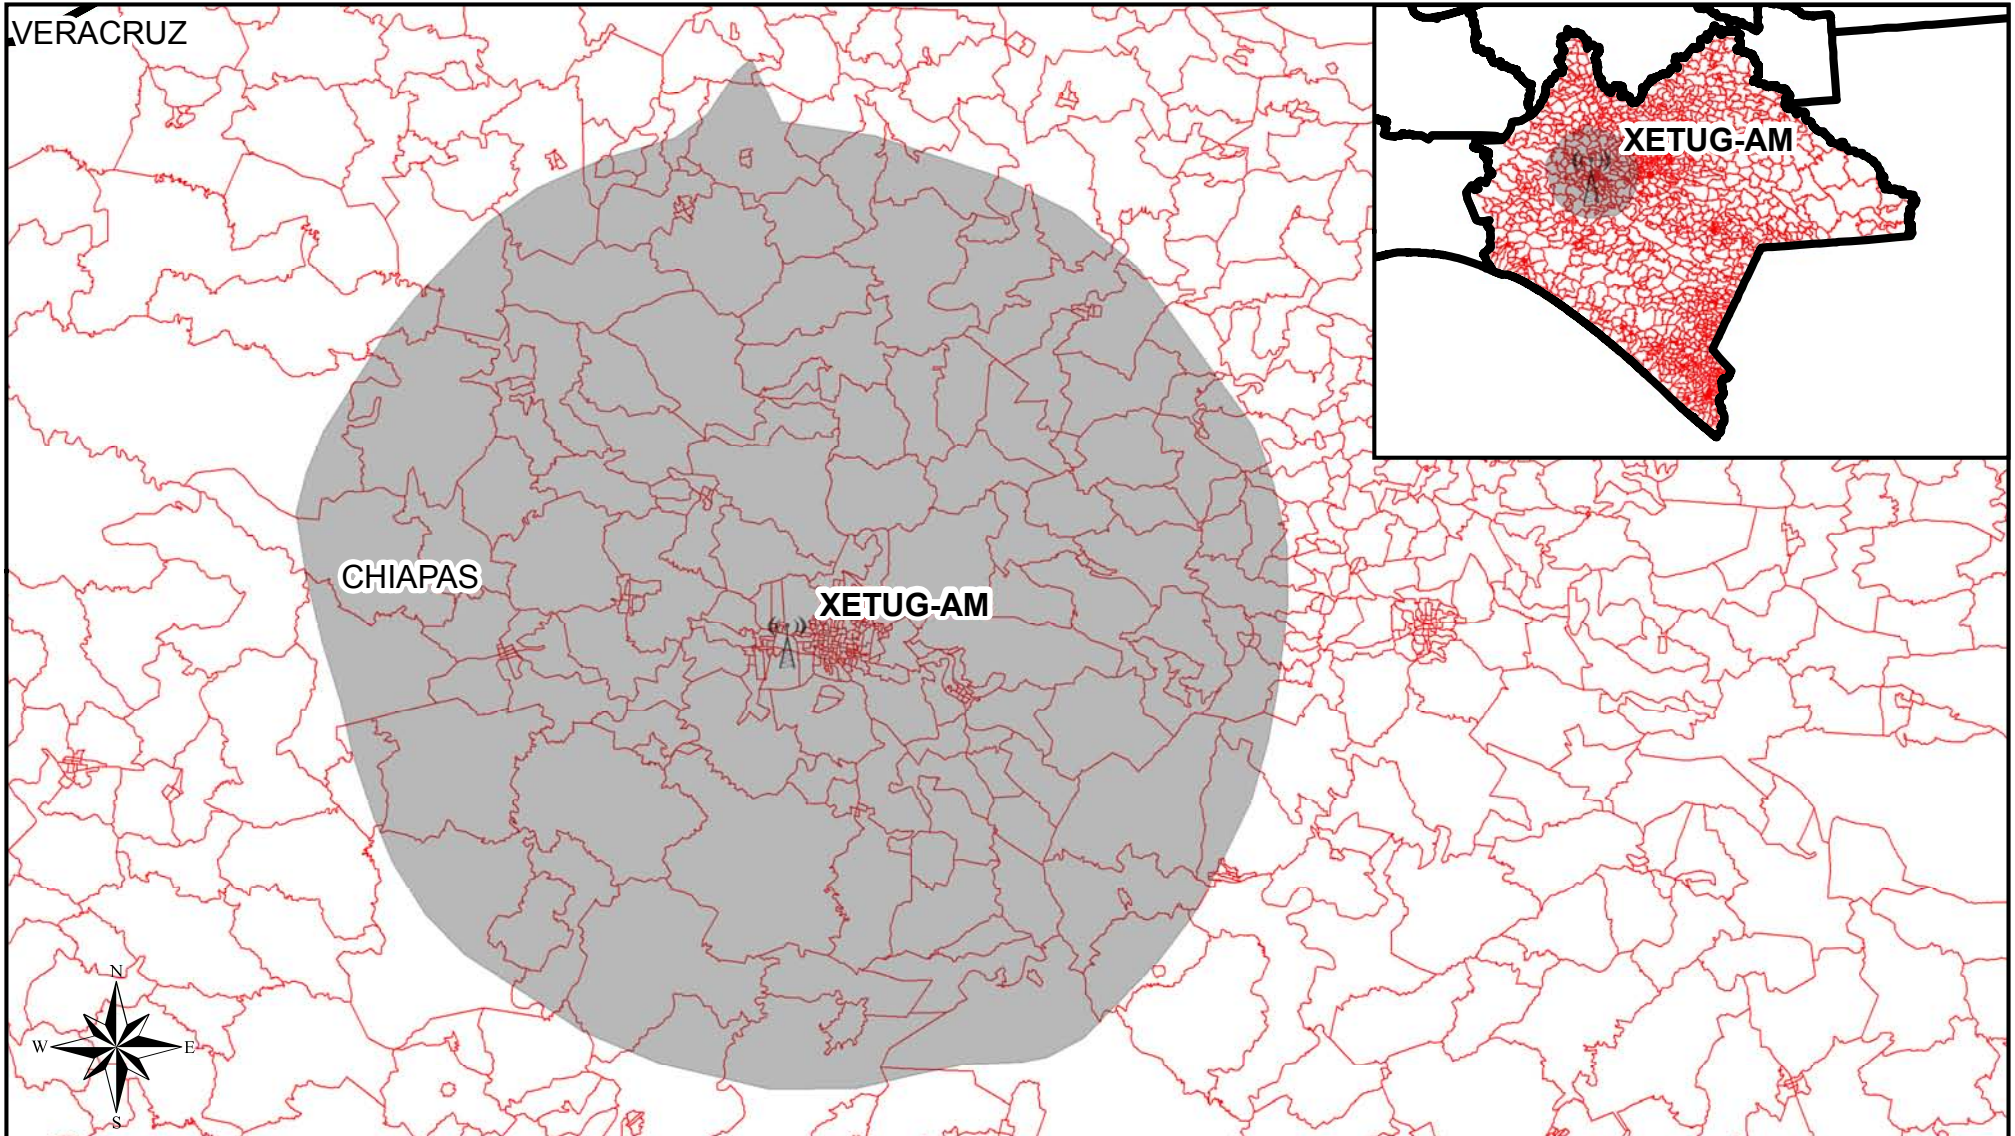

## Cobertura de Emisoras de Radio

Entidad Origen	Siglas	Entidades con Cobertura	Secciones Cubiertas	Secciones de la Entidad	Porcentaje de Secciones	Padrón	Lista Nominal	Simbología	
Chiapas	XETUG-AM	Chiapas	385	385	100.00	695,577	655,491		ANTENA EMISORA
									COBERTURA AM
									SECCIÓN