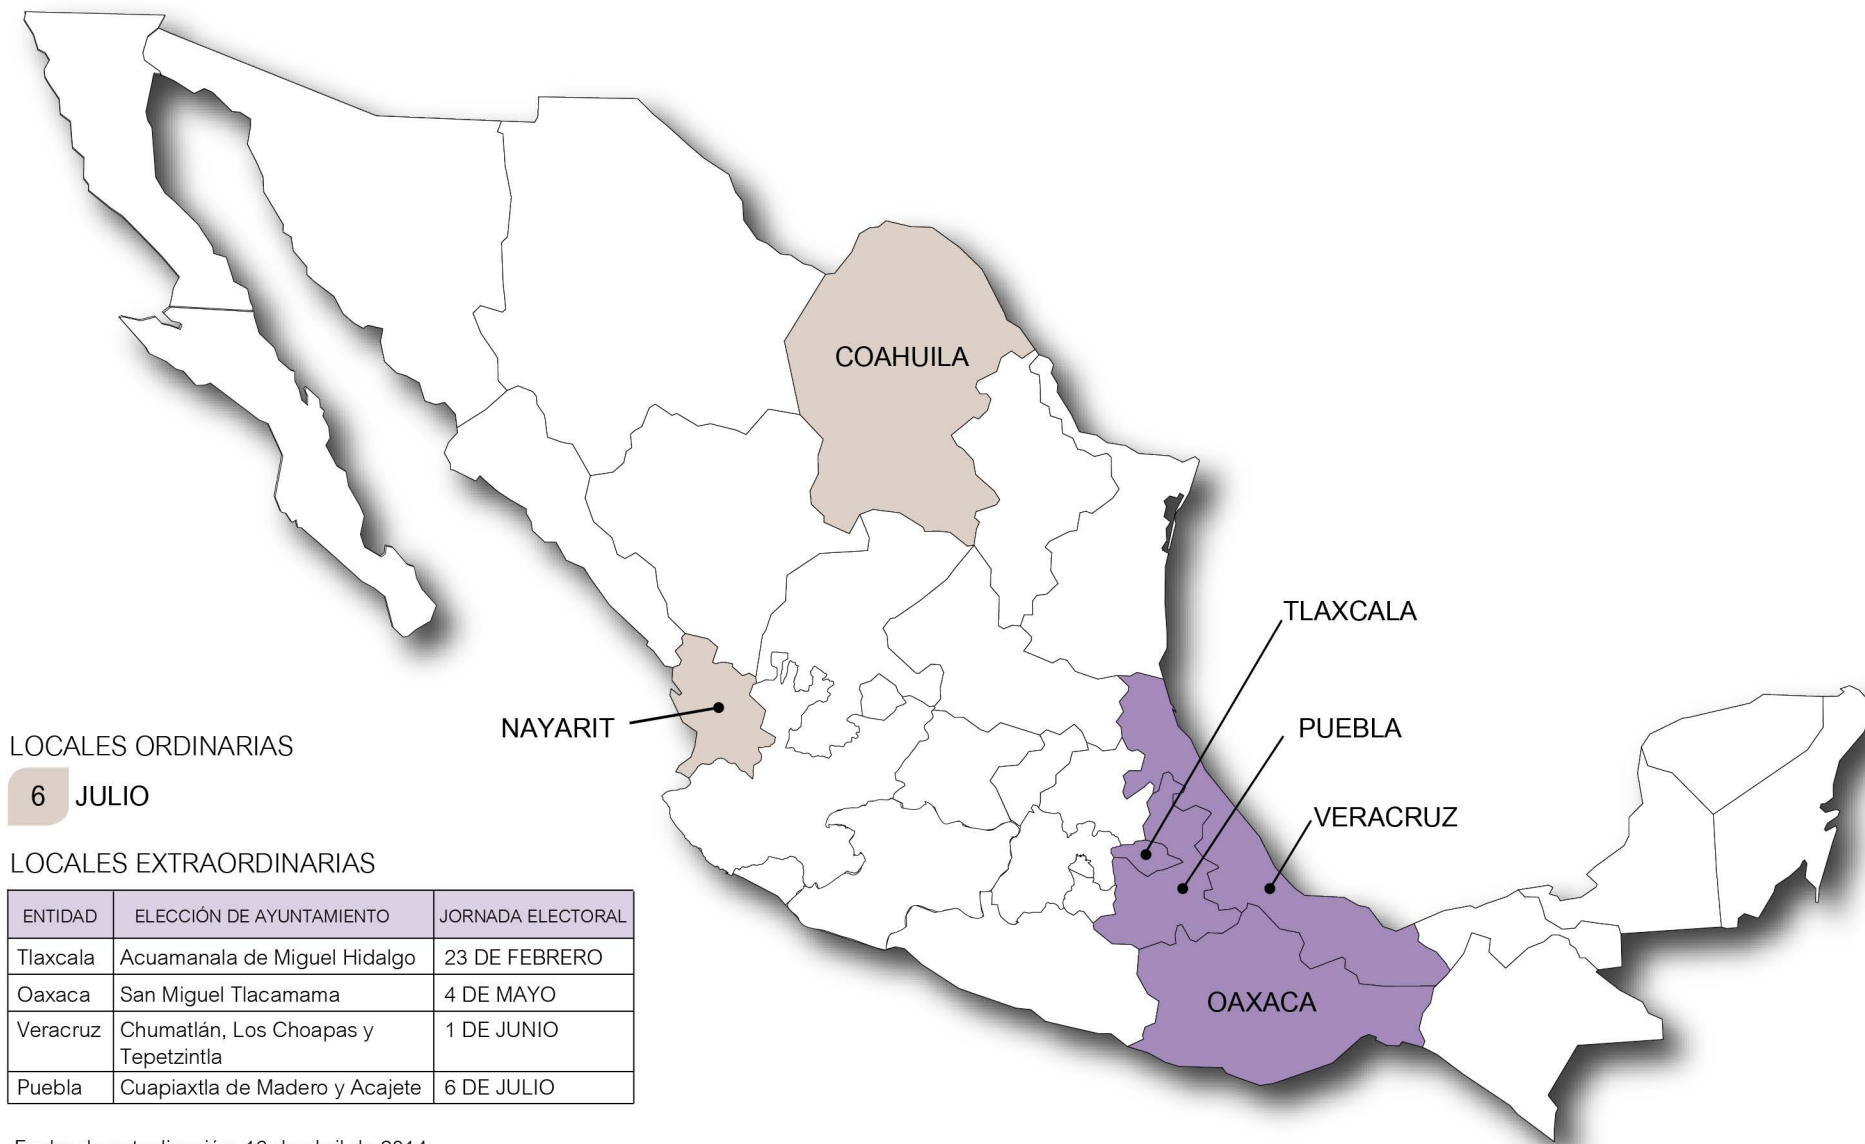

CALENDARIO ELECTORAL 2014

LOCALES ORDINARIAS

6 JULIO

LOCALES EXTRAORDINARIAS

ENTIDAD	ELECCIÓN DE AYUNTAMIENTO	JORNADA ELECTORAL
Tlaxcala	Acuamanala de Miguel Hidalgo	23 DE FEBRERO
Oaxaca	San Miguel Tlacamama	4 DE MAYO
Veracruz	Chumatlán, Los Choapas y Tepetzintla	1 DE JUNIO
Puebla	Cuapiaxtla de Madero y Acajete	6 DE JULIO

Fecha de actualización: 16 de abril de 2014

CALENDARIO ELECTORAL 2014

Entidad	Tipo de Elección	Jornada Electoral	Cargos a elegir				Fundamento Jurídico	Página de la Autoridad Electoral Local
			Gobernador	Diputado de Mayoría Relativa (DMR)	Diputado de Representación Proporcional (DRP)	Ayuntamiento(s)		
Tlaxcala	Local Extraordinaria	23 de febrero				1	Código de Instituciones y Procedimientos Electorales para el Estado de Tlaxcala  http://www.ietlax.org.mx/	
Oaxaca		4 de mayo				1	Código de Instituciones Políticas y Procedimientos Electorales para el Estado de Oaxaca  http://ieepco.org.mx/	
Veracruz		1 de junio				3	Código Electoral para el Estado de Veracruz de Ignacio del Valle  http://www.iev.org.mx/	
Coahuila	Local Ordinaria	6 de julio		16	9		Código Electoral del Estado de Coahuila de Zaragoza  http://www.iepcc.org.mx/	
Nayarit				18	12	20	Ley Electoral del Estado de Nayarit  http://ieenayarit.org/	
Puebla	Local Extraordinaria	6 de julio				2	Código de Instituciones y Procesos Electorales del Estado de Puebla  http://www.ieepuebla.org.mx/	