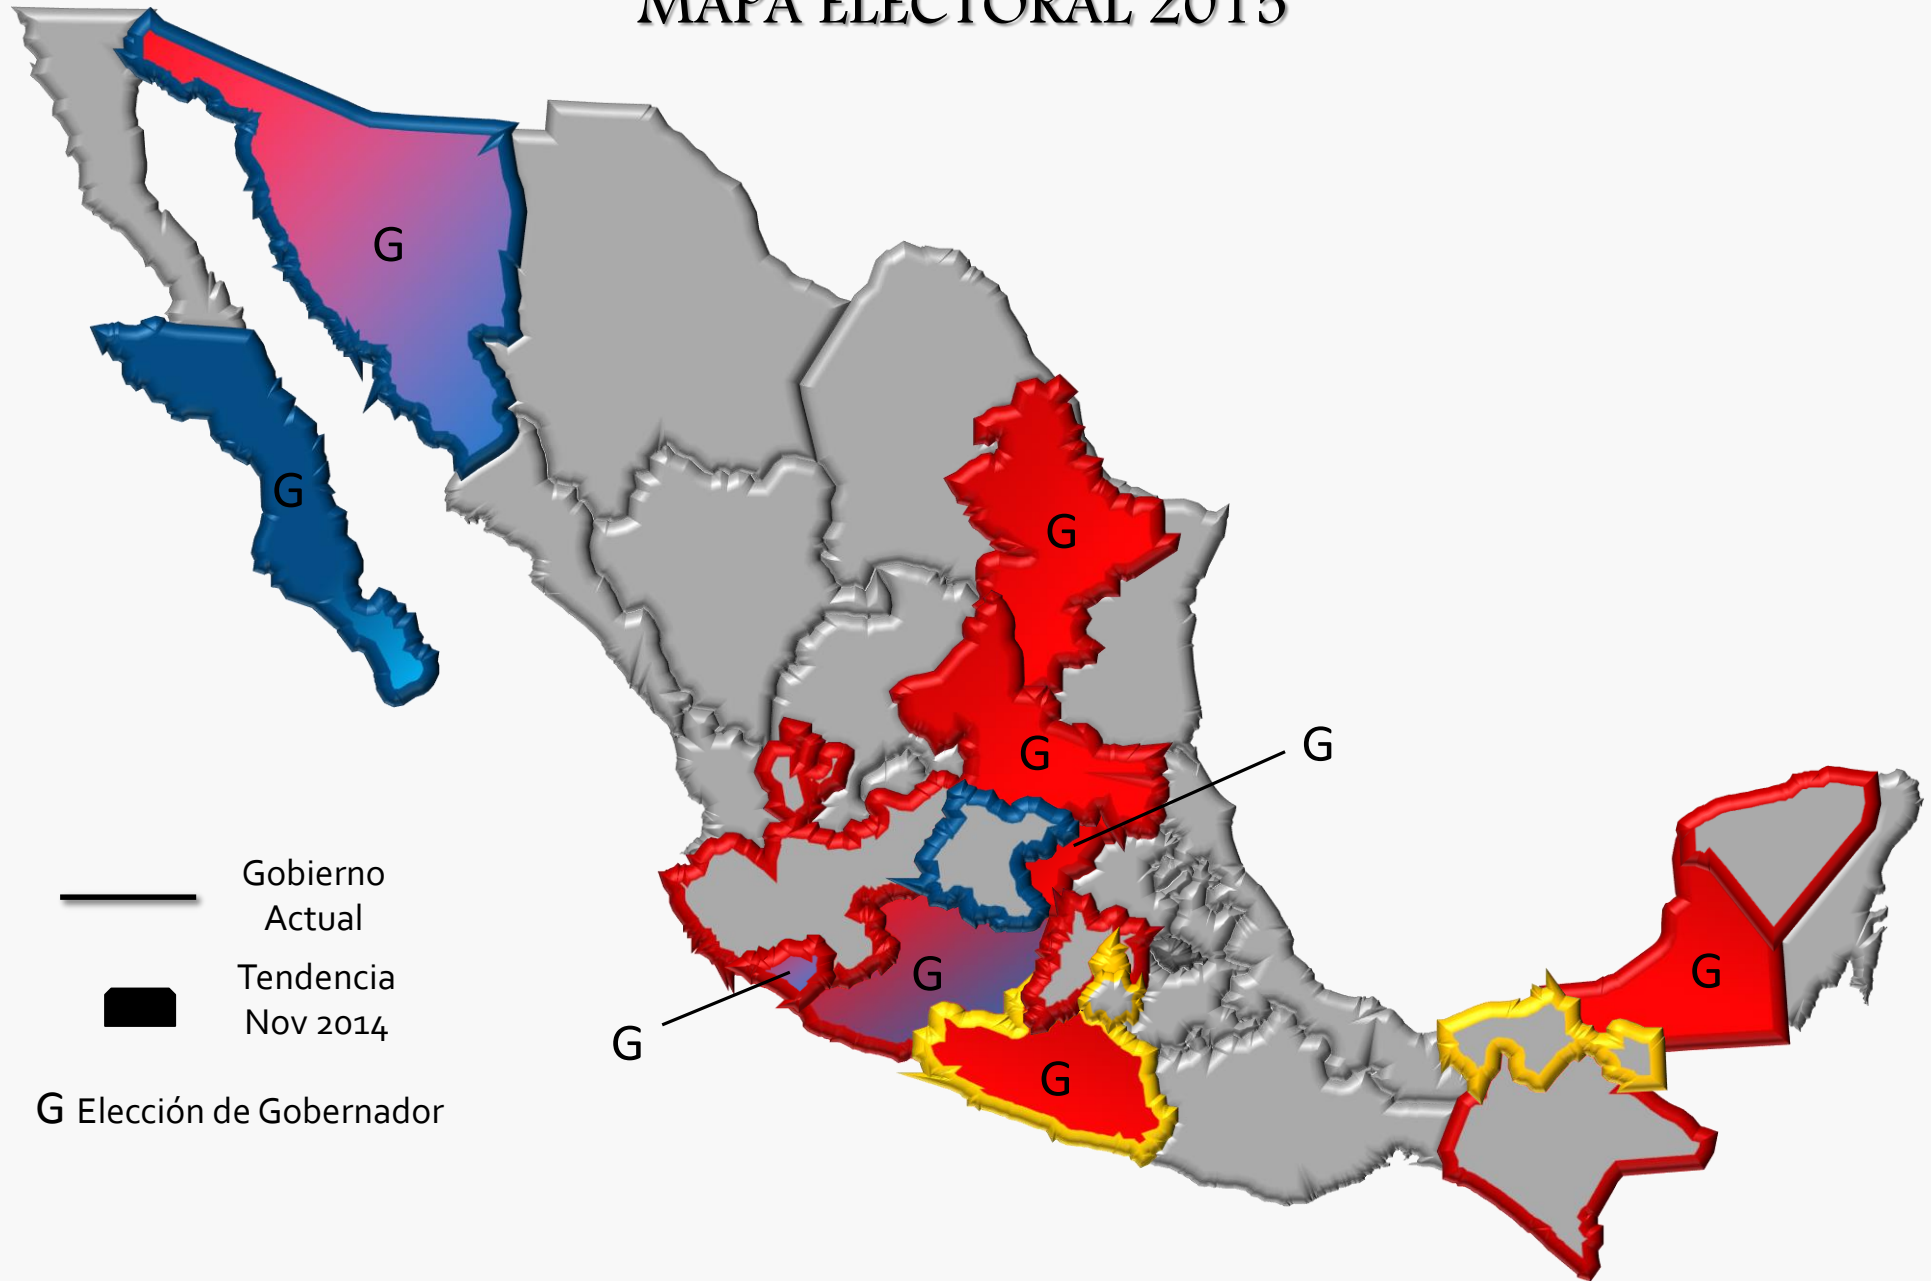

MAPA ELECTORAL 2015

— Gobierno Actual
■ Tendencia Nov 2014
G Elección de Gobernador

Proporción de diputaciones por mayoría relativa (1997-2015)

	Legislatura LVII 1997-2000	Legislatura LVIII 2000-2003	Legislatura LIX 2003-2006	Legislatura LX 2006-2009	Legislatura LXI 2009-2012	Legislatura LXII 2012-2015
	166	129	148	65	188	164
	63	131	78	136	68	51
	70	24	54	89	34	58
	0	7	3	0	4	13
	1	2	0	2	4	2