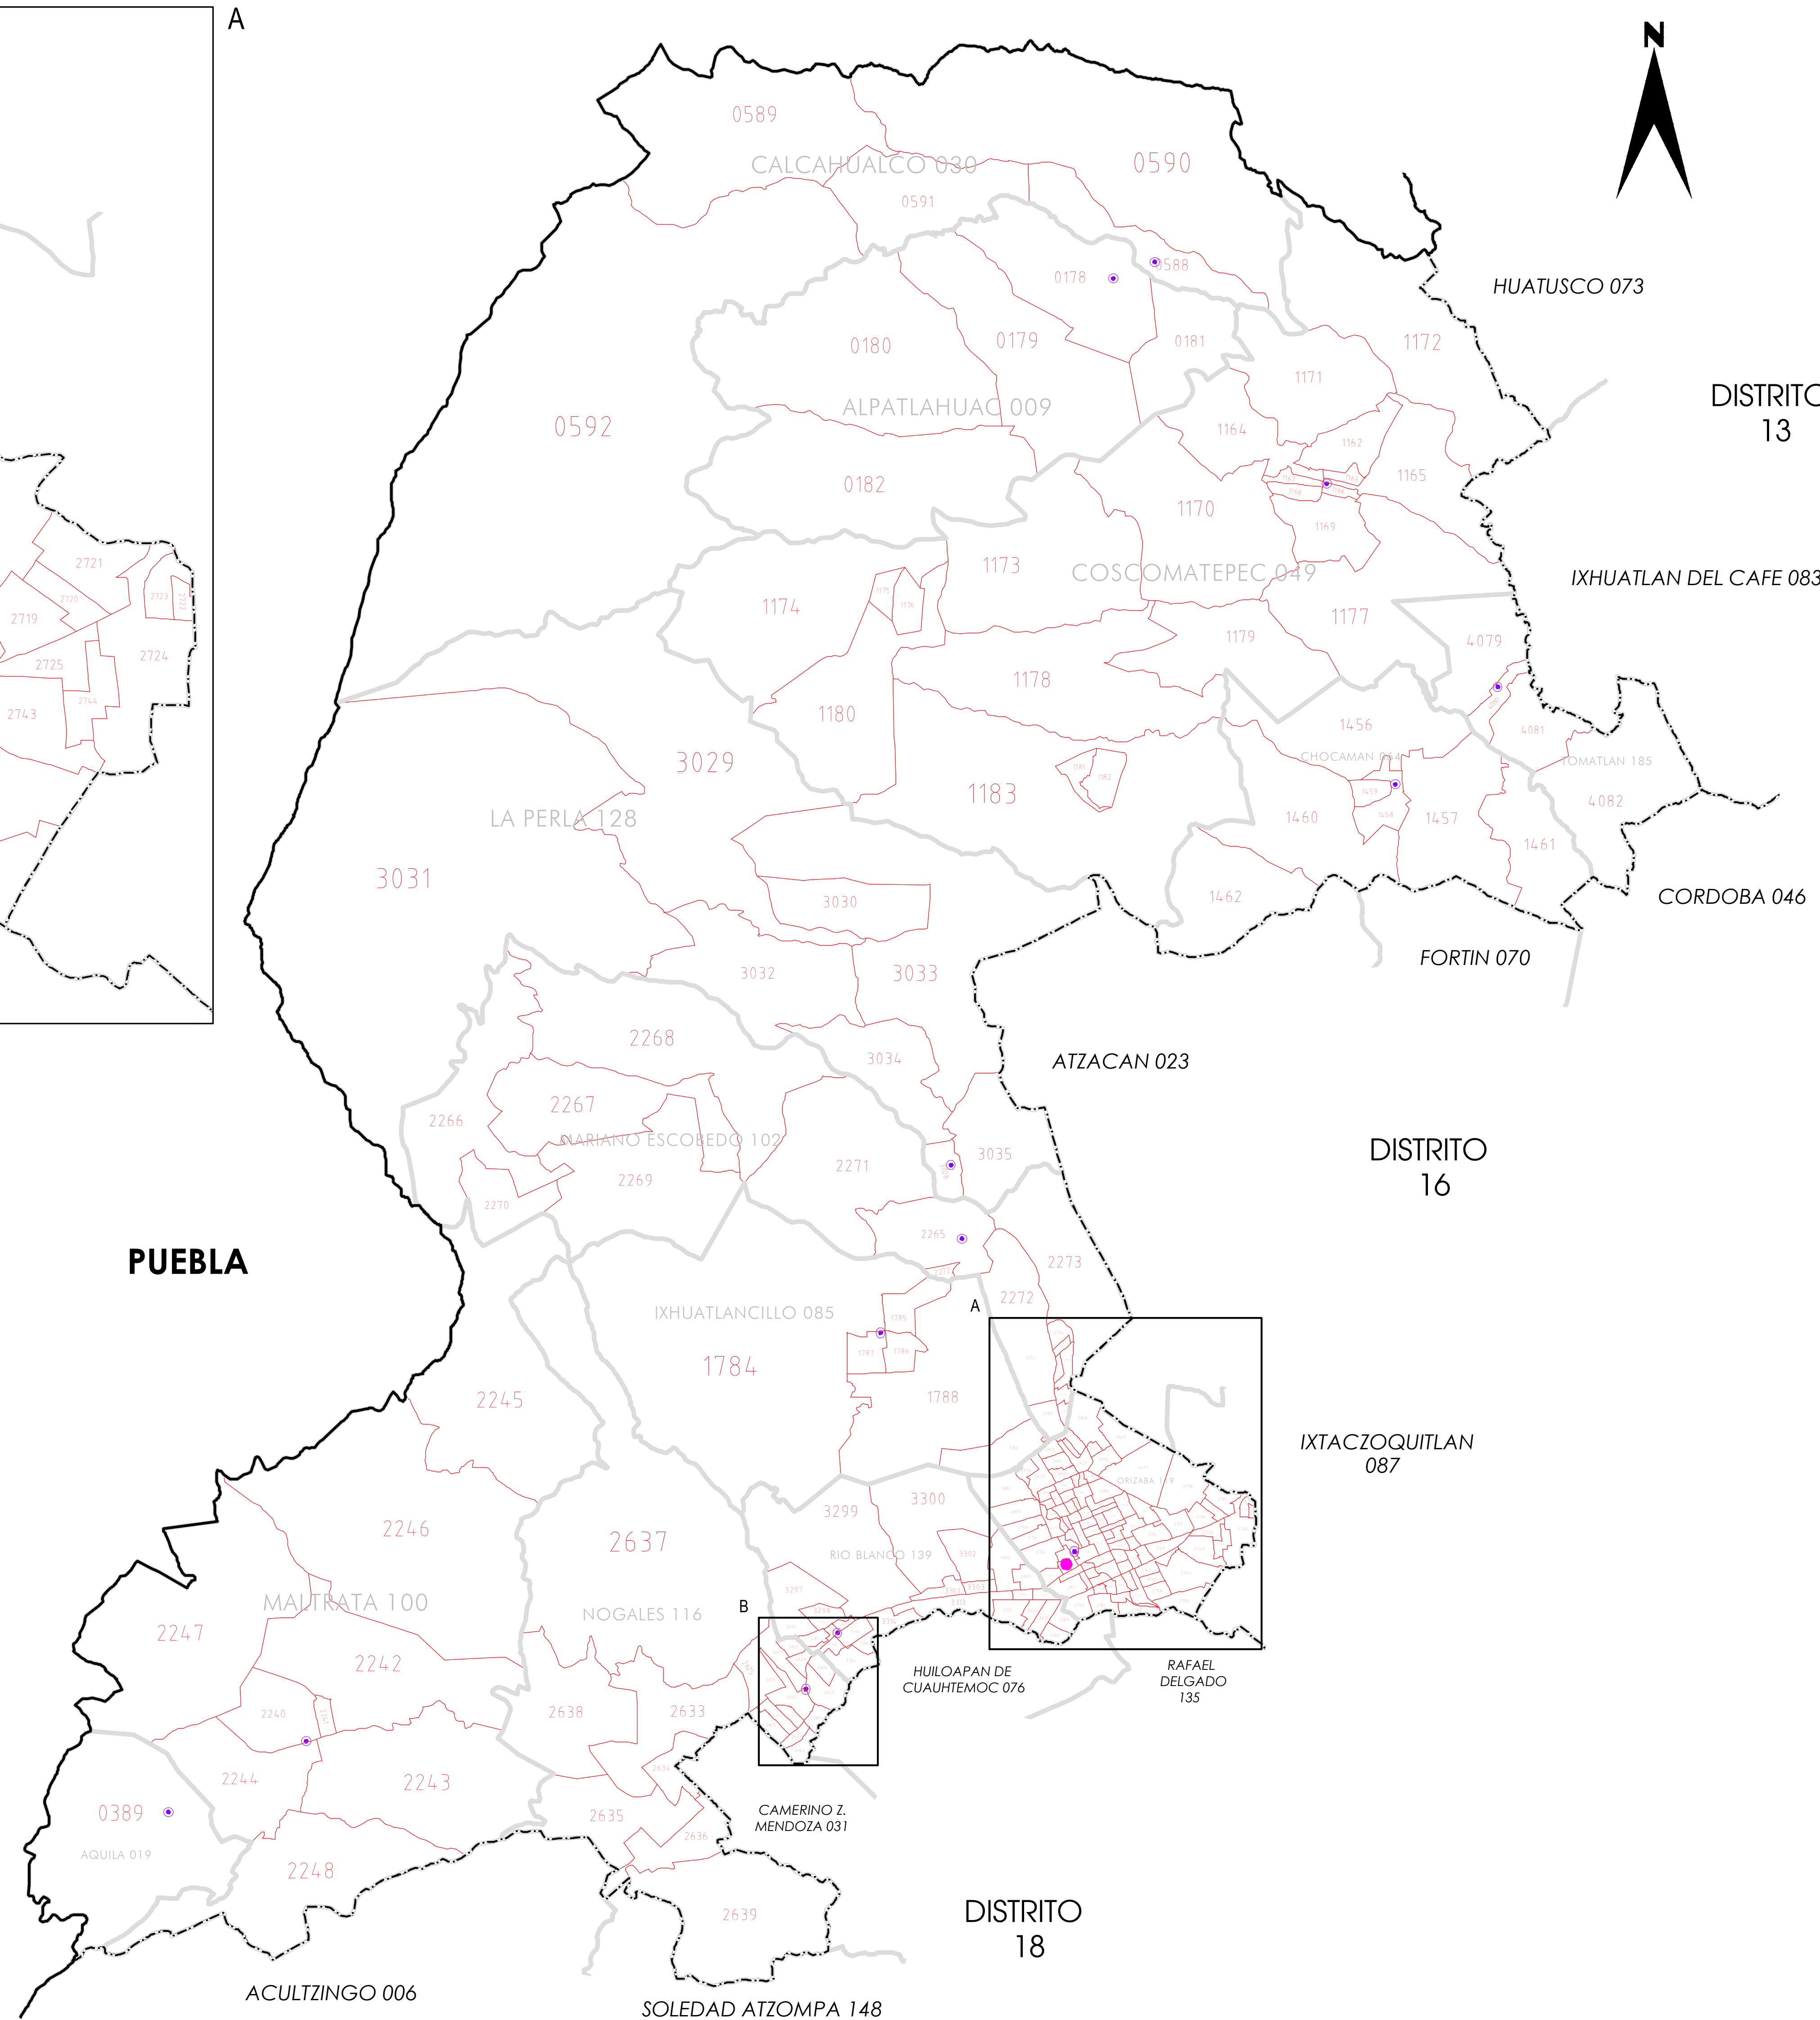

CLAVES GEOELECTORALES

DISTRITO ELECTORAL FEDERAL	00
MUNICIPIO	000
SECCIÓN	0000

CABECERAS

CAPITAL DEL ESTADO	
VOCALÍA ESTATAL	
VOCALÍA DISTRITAL	
CABECERA DE MUNICIPIO	

UBICACIÓN DE LA ENTIDAD EN EL PAÍS

UBICACIÓN DEL DISTRITO EN LA ENTIDAD

ESCALA 1 : 80,000

PLANO DISTRITAL SECCIONAL

IDENTIFICACIÓN ELECTORAL

ENTIDAD:	VERACRUZ	30
DISTRITO ELECTORAL FEDERAL:		15
TOTAL DE SECCIONES:		225
TOTAL DE MUNICIPIOS:		13

FECHA DE ACTUALIZACIÓN DE LA BASE DIGITAL: 11 DE JUNIO DE 2014
 FUENTE: R.F.E.D.C.E.

PUEBLA

DISTRITO 13

DISTRITO 16

DISTRITO 18

ACULTZINGO 006

SOLEDAD ATZOMPA 148

HUILOAPAN DE CUAUHTEMOC 076

RAFAEL DELGADO 135

CORDOBA 046

IXHUATLAN DEL CAFE 083

COSCOMATEPEC 049

ALPATLAHUAC 009

CALCAHUALCO 030

HUATUSCO 073

ORIZABA 119