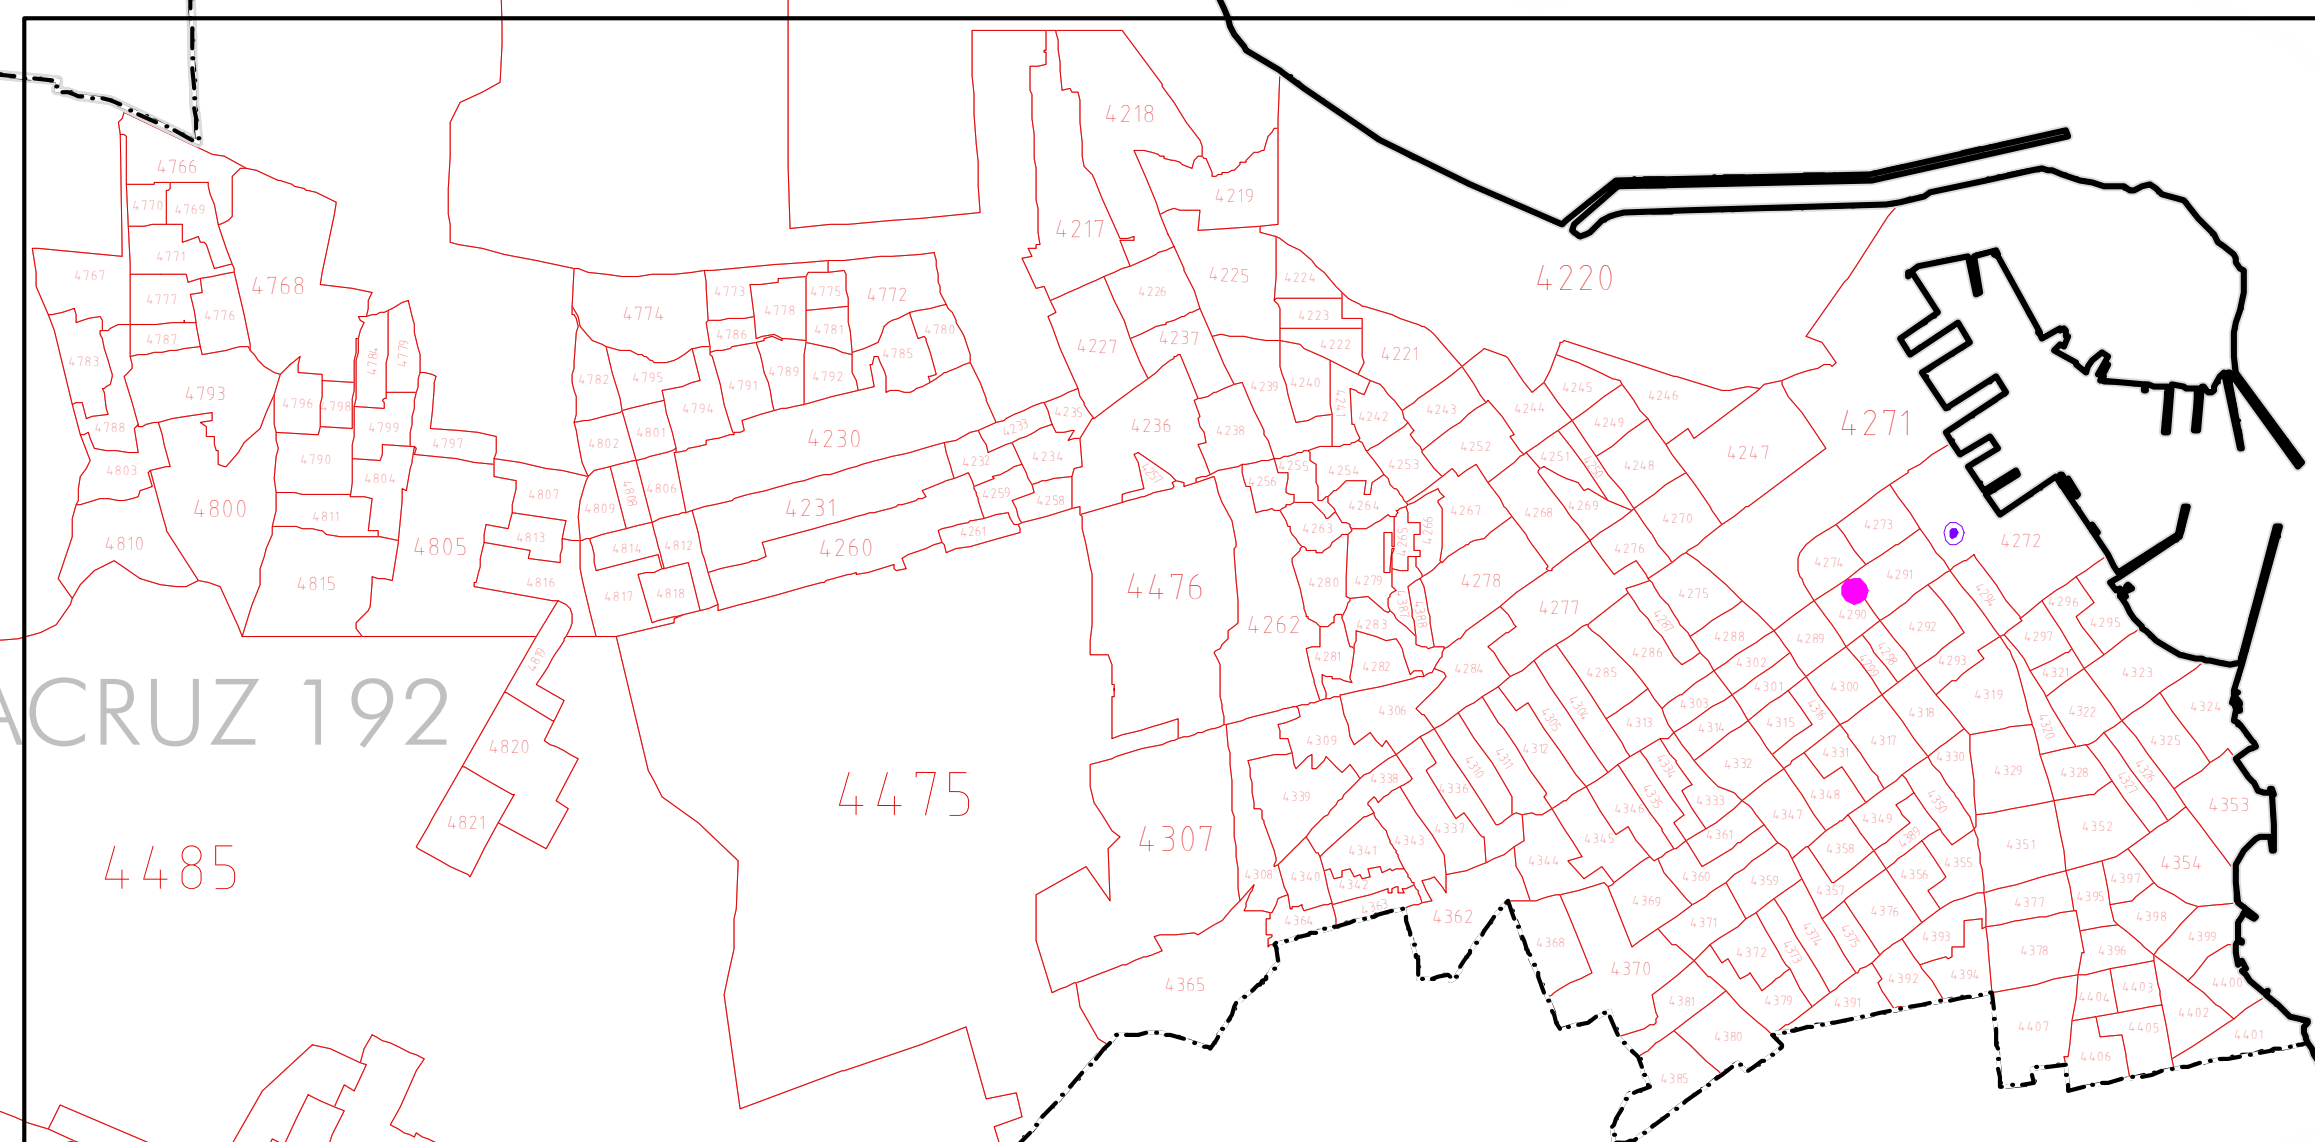

CLAVES GEOLECTORALES
 DISTRITO ELECTORAL FEDERAL 00
 MUNICIPIO 000
 SECCIÓN 0000

CABECERAS
 CAPITAL DEL ESTADO
 VOCALÍA ESTATAL
 VOCALÍA DISTRITAL
 CABECERA DE MUNICIPIO

UBICACIÓN DE LA ENTIDAD EN EL PAIS

UBICACIÓN DEL DISTRITO EN LA ENTIDAD

ESCALA 1 : 40,000
 0 400 800 1200 1600 2000
 Metros

PLANO DISTRITAL SECCIONAL

IDENTIFICACIÓN ELECTORAL

ENTIDAD: VERACRUZ 30
 DISTRITO ELECTORAL FEDERAL: 12
 TOTAL DE SECCIONES: 261
 TOTAL DE MUNICIPIOS: 1

FECHA DE ACTUALIZACIÓN DE LA BASE DIGITAL: 11 DE JUNIO DE 2014
 FUENTE: R.F.E.D.C.E.

GOLFO DE MEXICO

LA ANTIGUA 017

PASO DE OVEJAS 127

DISTRITO 13

MANLIO FABIO ALTAMIRANO 101

MEDELLIN 106

DISTRITO 17

DISTRITO 04

VERACRUZ 192