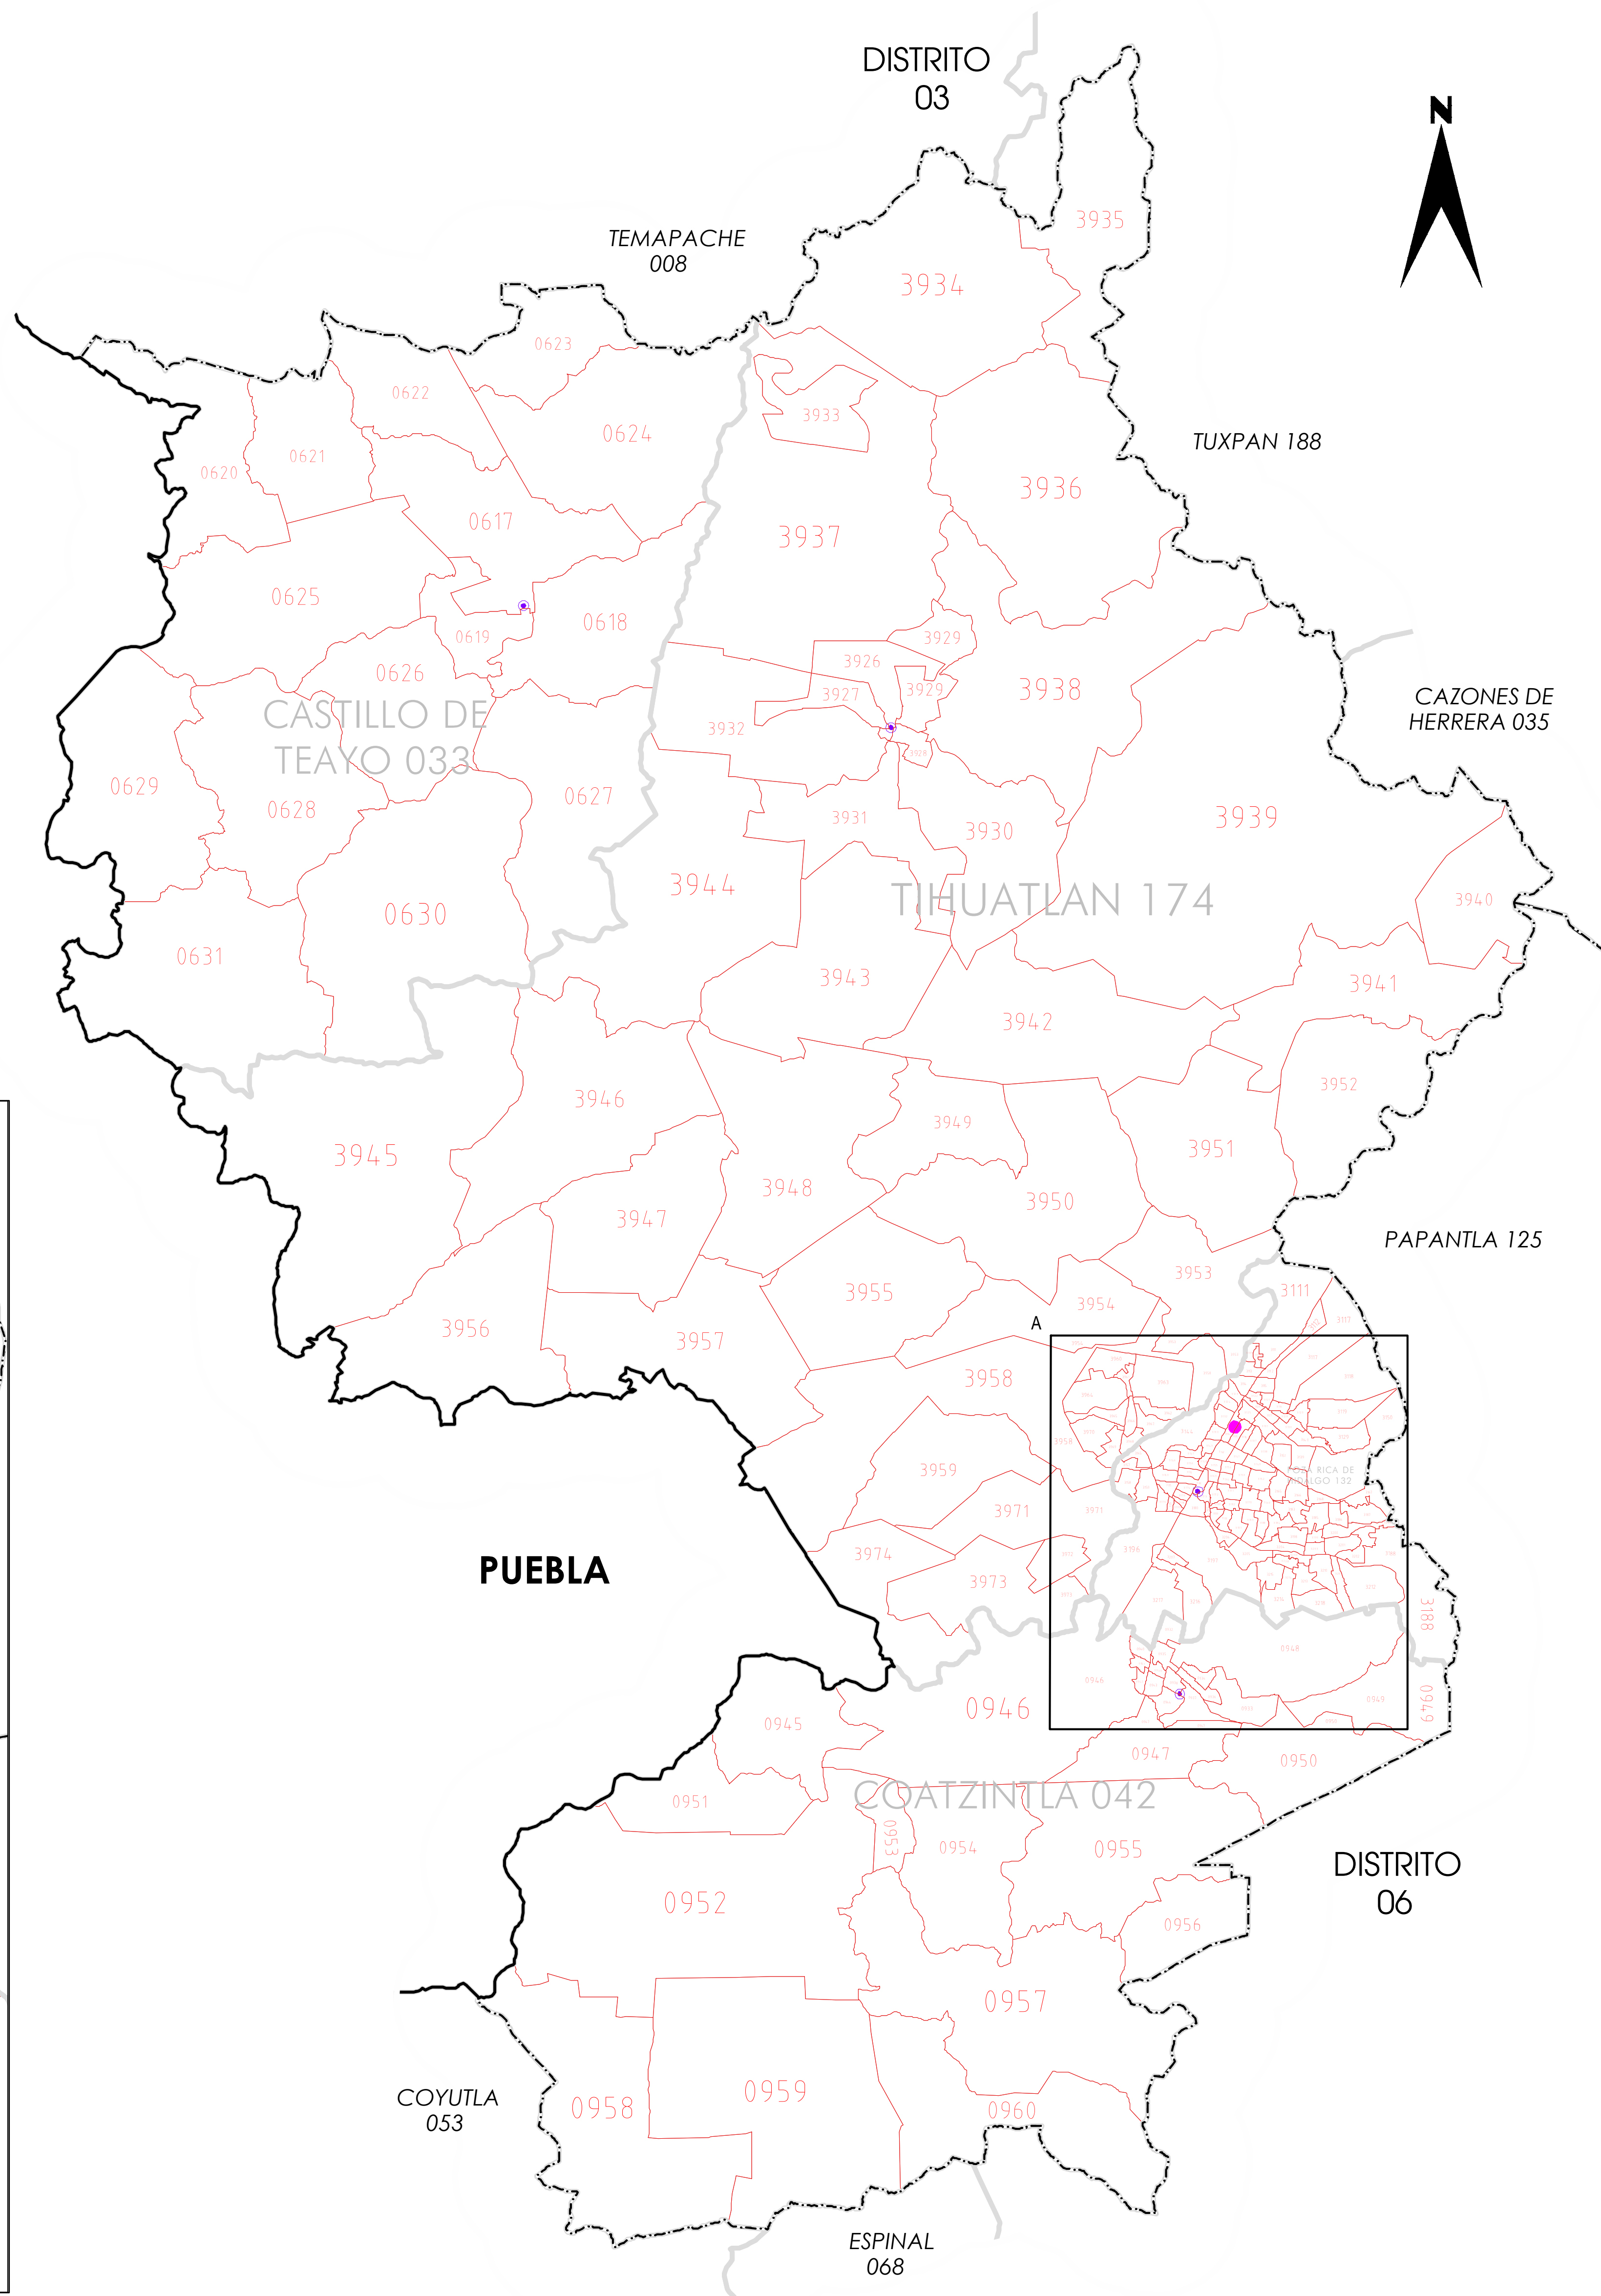

INSTITUTO NACIONAL ELECTORAL
REGISTRO FEDERAL DE ELECTORES
COORDINACIÓN DE OPERACIÓN EN CAMPO
DIRECCIÓN DE CARTOGRAFÍA ELECTORAL

SIMBOLOGÍA

LÍMITES

INTERNACIONAL	---
ESTATAL	---
DISTRITAL FEDERAL	---
DELEGACIONAL Y/O MUNICIPAL	---
SECCIONAL	---

CLAVES GEOELECTORALES

DISTRITO ELECTORAL FEDERAL	00
MUNICIPIO	000
SECCIÓN	0000

CABECERAS

CAPITAL DEL ESTADO	★ JLE
VOCALÍA ESTATAL	★
VOCALÍA DISTRITAL	●
CABECERA DE MUNICIPIO	●

PLANO DISTRITAL SECCIONAL

IDENTIFICACIÓN ELECTORAL

ENTIDAD:	VERACRUZ	30
DISTRITO ELECTORAL FEDERAL:	05	
TOTAL DE SECCIONES:	203	
TOTAL DE MUNICIPIOS:	4	

FECHA DE ACTUALIZACIÓN DE LA BASE DIGITAL: 11 DE JUNIO DE 2014
FUENTE: R.F.E.D.C.E.