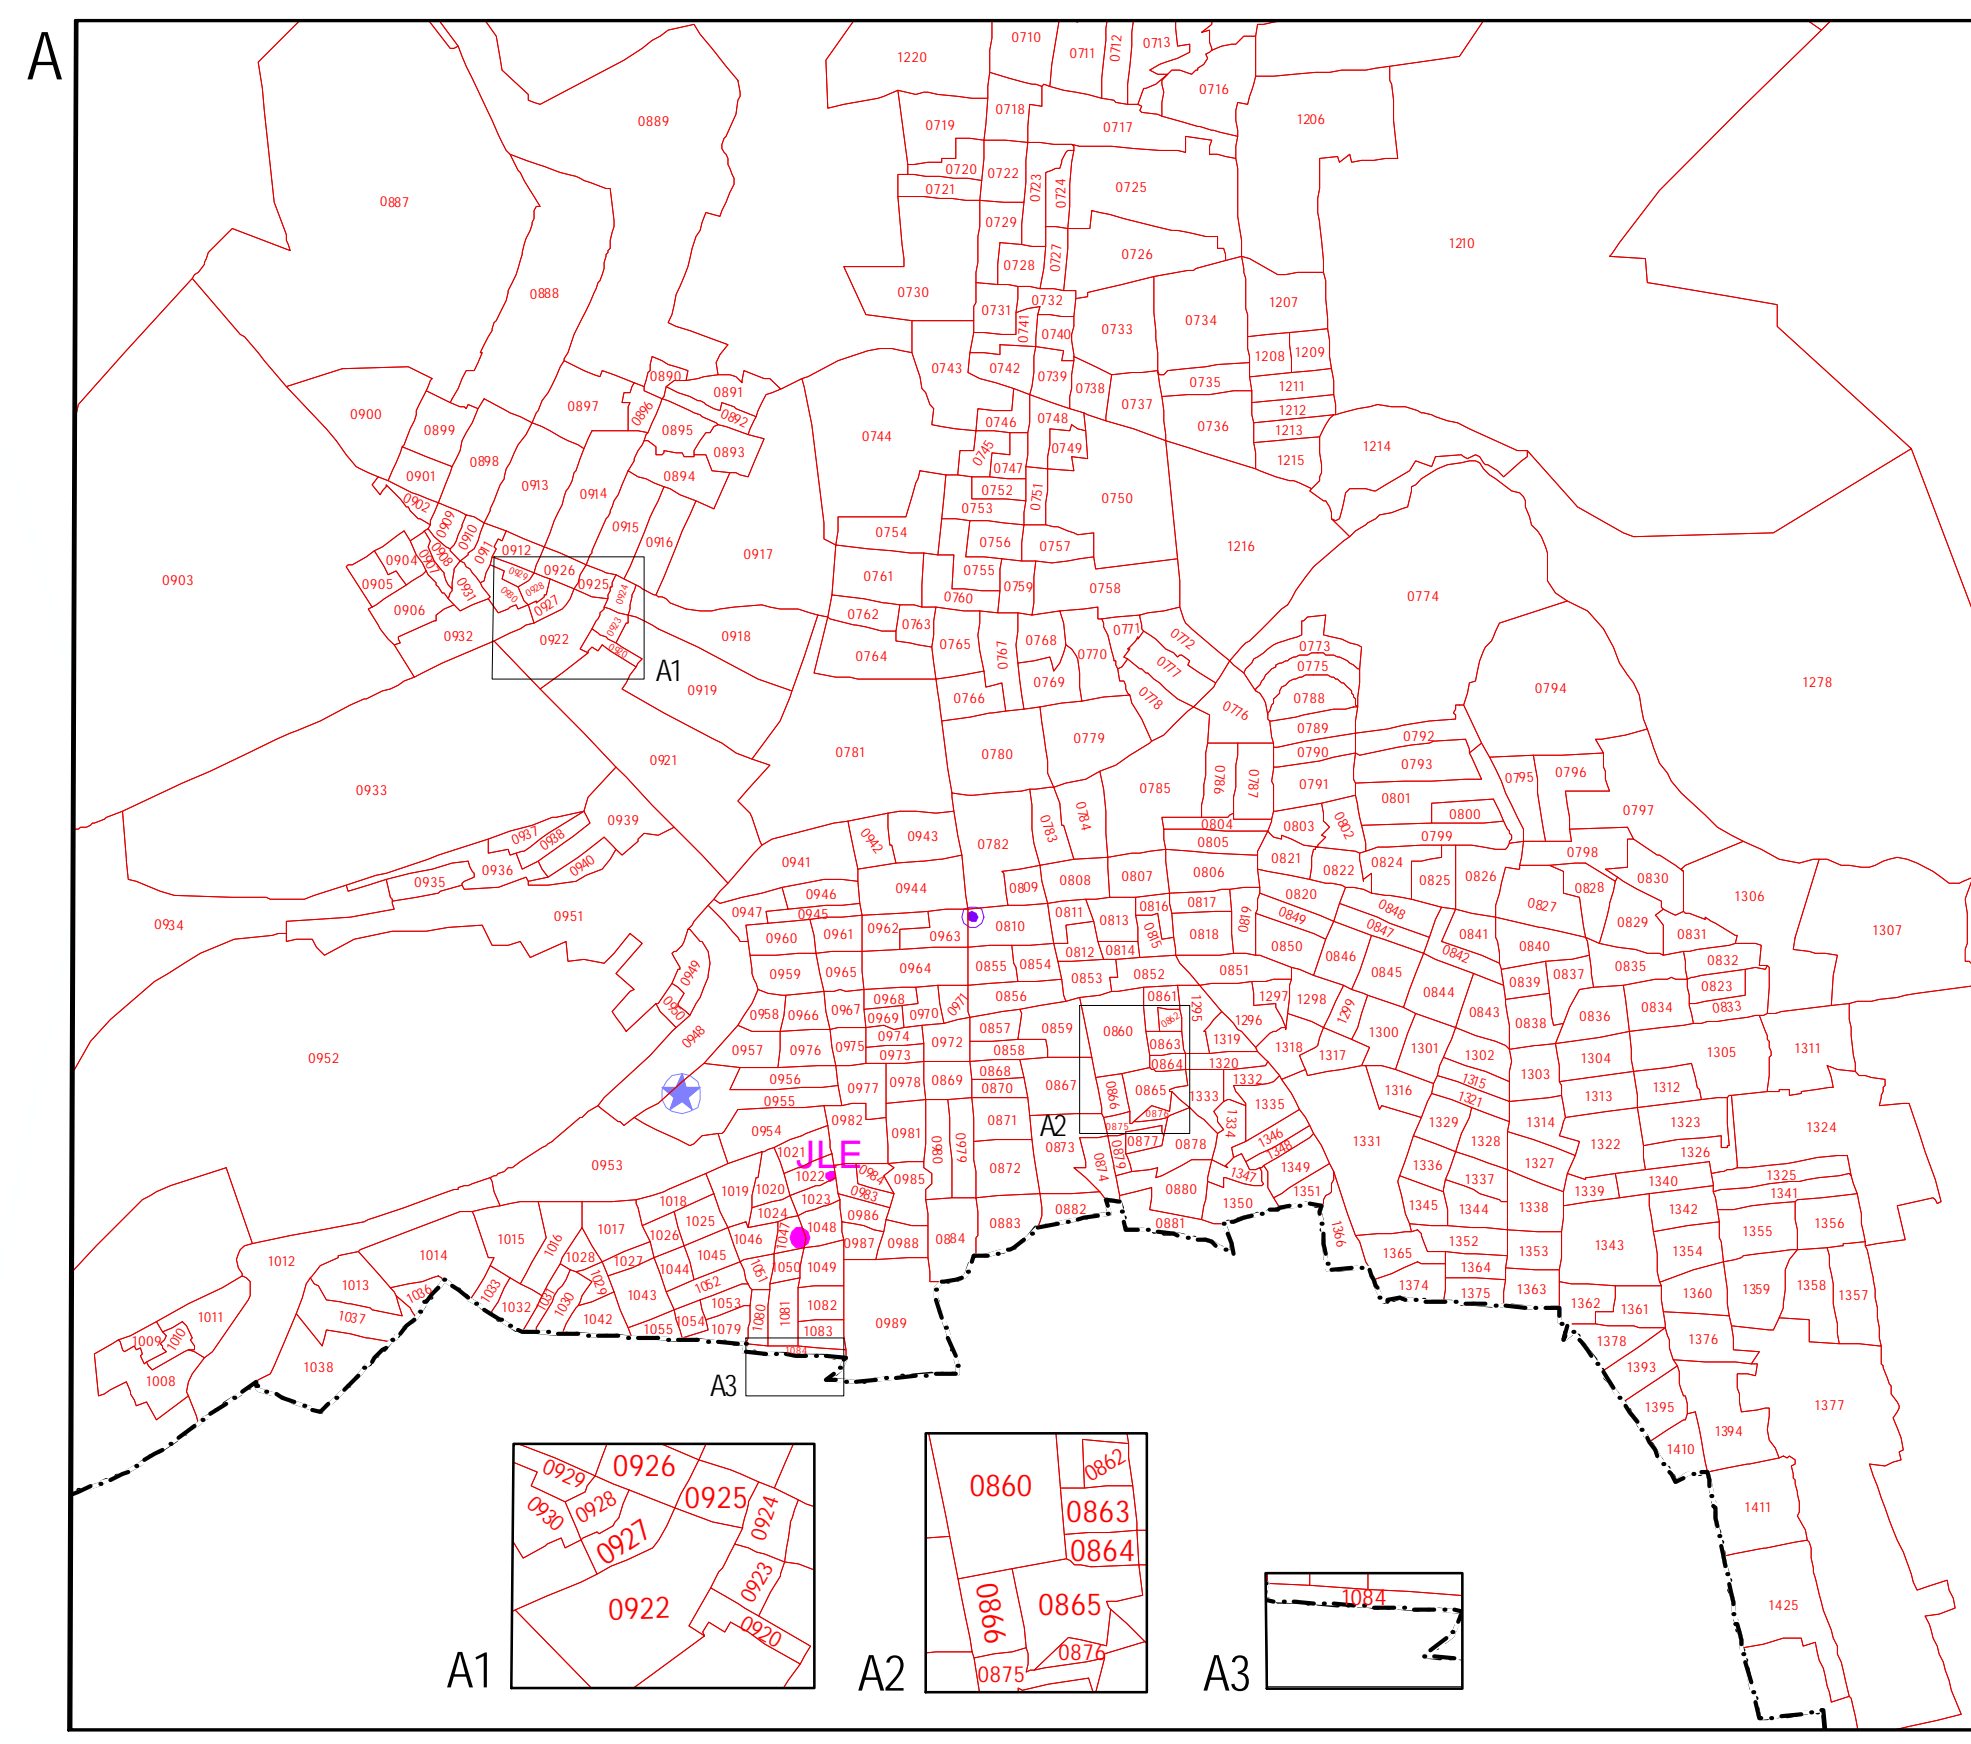

DISTRITO 01
BADIRAGUATO 003

DISTRITO 01
MOCORITO 013

NAVOLATO 018

DISTRITO 03

CULIACAN 006

DISTRITO 07
CULIACAN 006

DURANGO

DISTRITO 06
COSALA 005

CULIACAN 006

INSTITUTO NACIONAL ELECTORAL
REGISTRO FEDERAL DE ELECTORES
COORDINACIÓN DE OPERACIÓN EN CAMPO
DIRECCIÓN DE CARTOGRAFÍA ELECTORAL

SIMBOLOGÍA

LÍMITES

INTERNACIONAL ..... ————

ESTATAL ..... ————

DISTRITAL FEDERAL ..... ————

DELEGACIONAL Y/O MUNICIPAL ..... ————

SECCIONAL ..... ————

CLAVES GEOELECTORALES

DISTRITO ELECTORAL FEDERAL 00

MUNICIPIO 000

SECCIÓN 0000

CABECERAS

CAPITAL DEL ESTADO ..... ★ JLE

VOCALIA ESTATAL ..... ●

VOCALIA DISTRITAL ..... ●

CABECERA DE MUNICIPIO ..... ●

ESCALA 1 : 120,000

PLANO DISTRITAL SECCIONAL

IDENTIFICACIÓN ELECTORAL

ENTIDAD: SINALOA 25

DISTRITO ELECTORAL FEDERAL: 05

TOTAL DE SECCIONES: 507

TOTAL DE MUNICIPIOS: 1