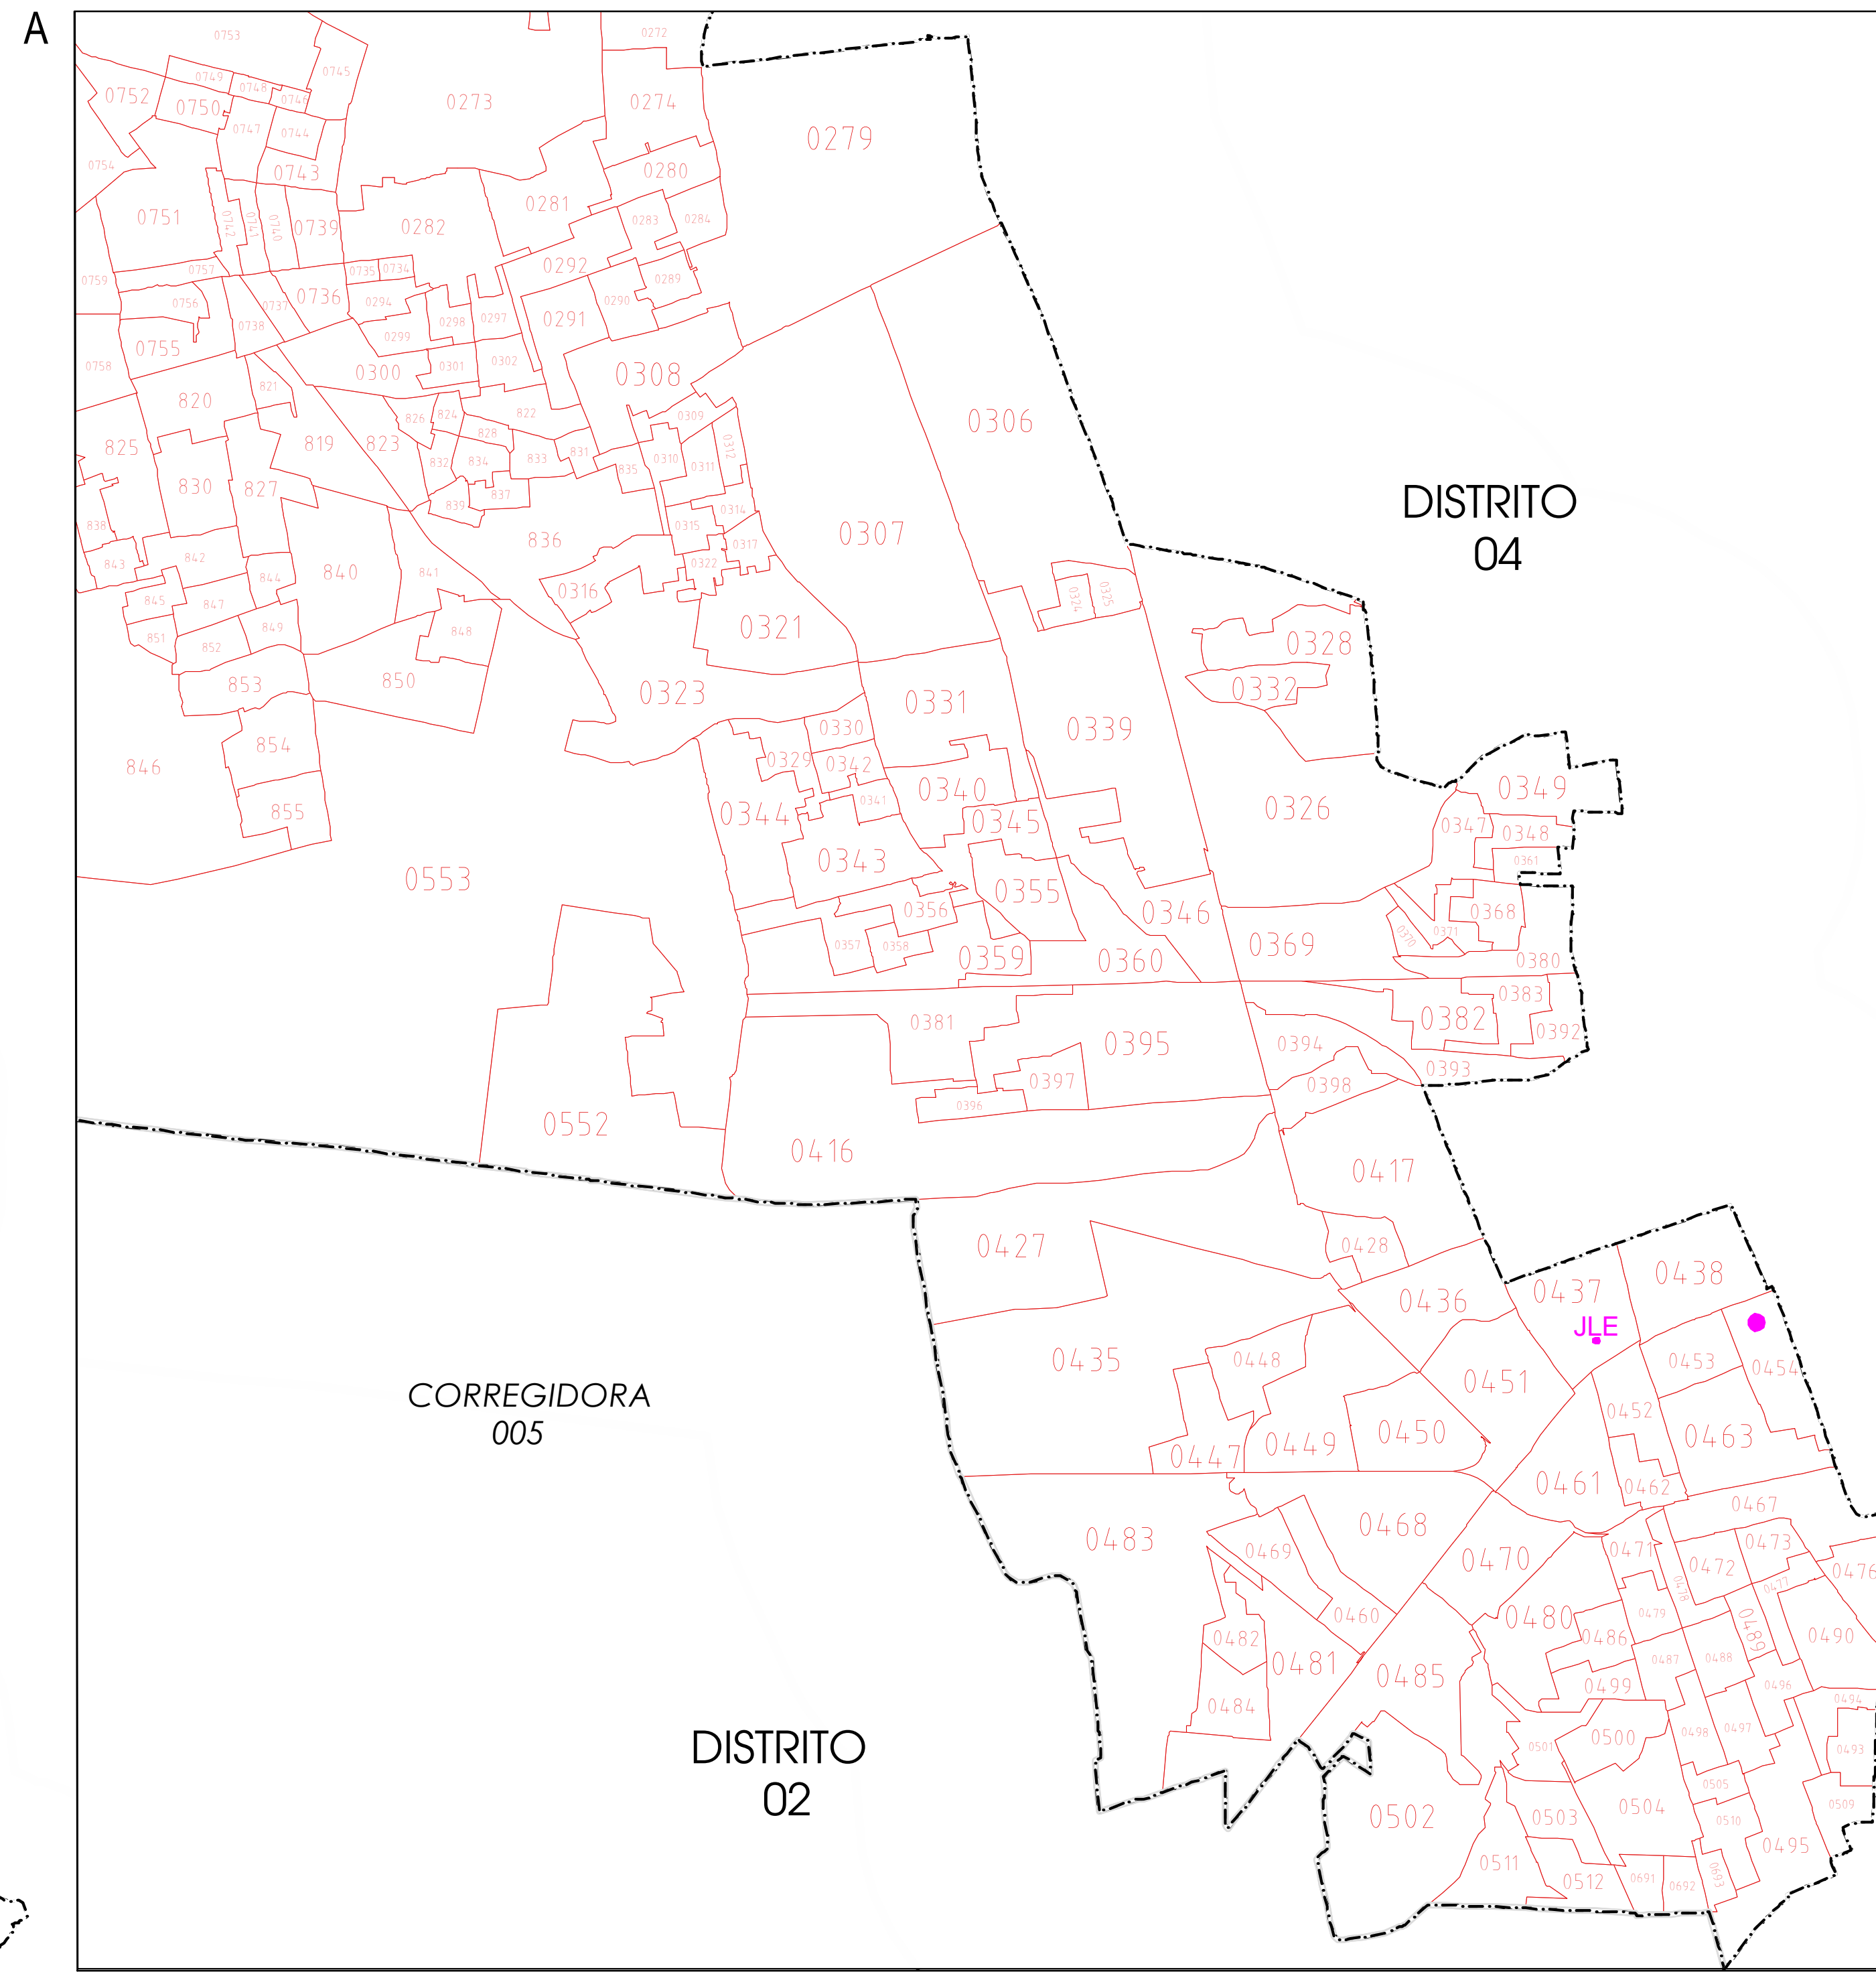

GUANAJUATO

GUANAJUATO

QUERETARO 014

INSTITUTO NACIONAL ELECTORAL
REGISTRO FEDERAL DE ELECTORES
COORDINACIÓN DE OPERACIÓN EN CAMPO
DIRECCIÓN DE CARTOGRAFÍA ELECTORAL

SIMBOLOGÍA

LÍMITES

INTERNACIONAL	---
ESTATAL	---
DISTRITAL FEDERAL	---
DELEGACIONAL Y/O MUNICIPAL	---
SECCIONAL	---

CLAVES GEOELECTORALES

DISTRITO ELECTORAL FEDERAL	00
MUNICIPIO	000
SECCIÓN	0000

CABECERAS

CAPITAL DEL ESTADO	
VOCALÍA ESTATAL	
VOCALÍA DISTRITAL	
CABECERA DE MUNICIPIO	

UBICACIÓN DE LA ENTIDAD EN EL PAÍS

UBICACIÓN DEL DISTRITO EN LA ENTIDAD

ESCALA 1 : 55,000

PLANO DISTRITAL SECCIONAL

IDENTIFICACIÓN ELECTORAL

ENTIDAD:	QUERETARO	22
DISTRITO ELECTORAL FEDERAL:	03	
TOTAL DE SECCIONES:	226	
TOTAL DE MUNICIPIOS:	1	