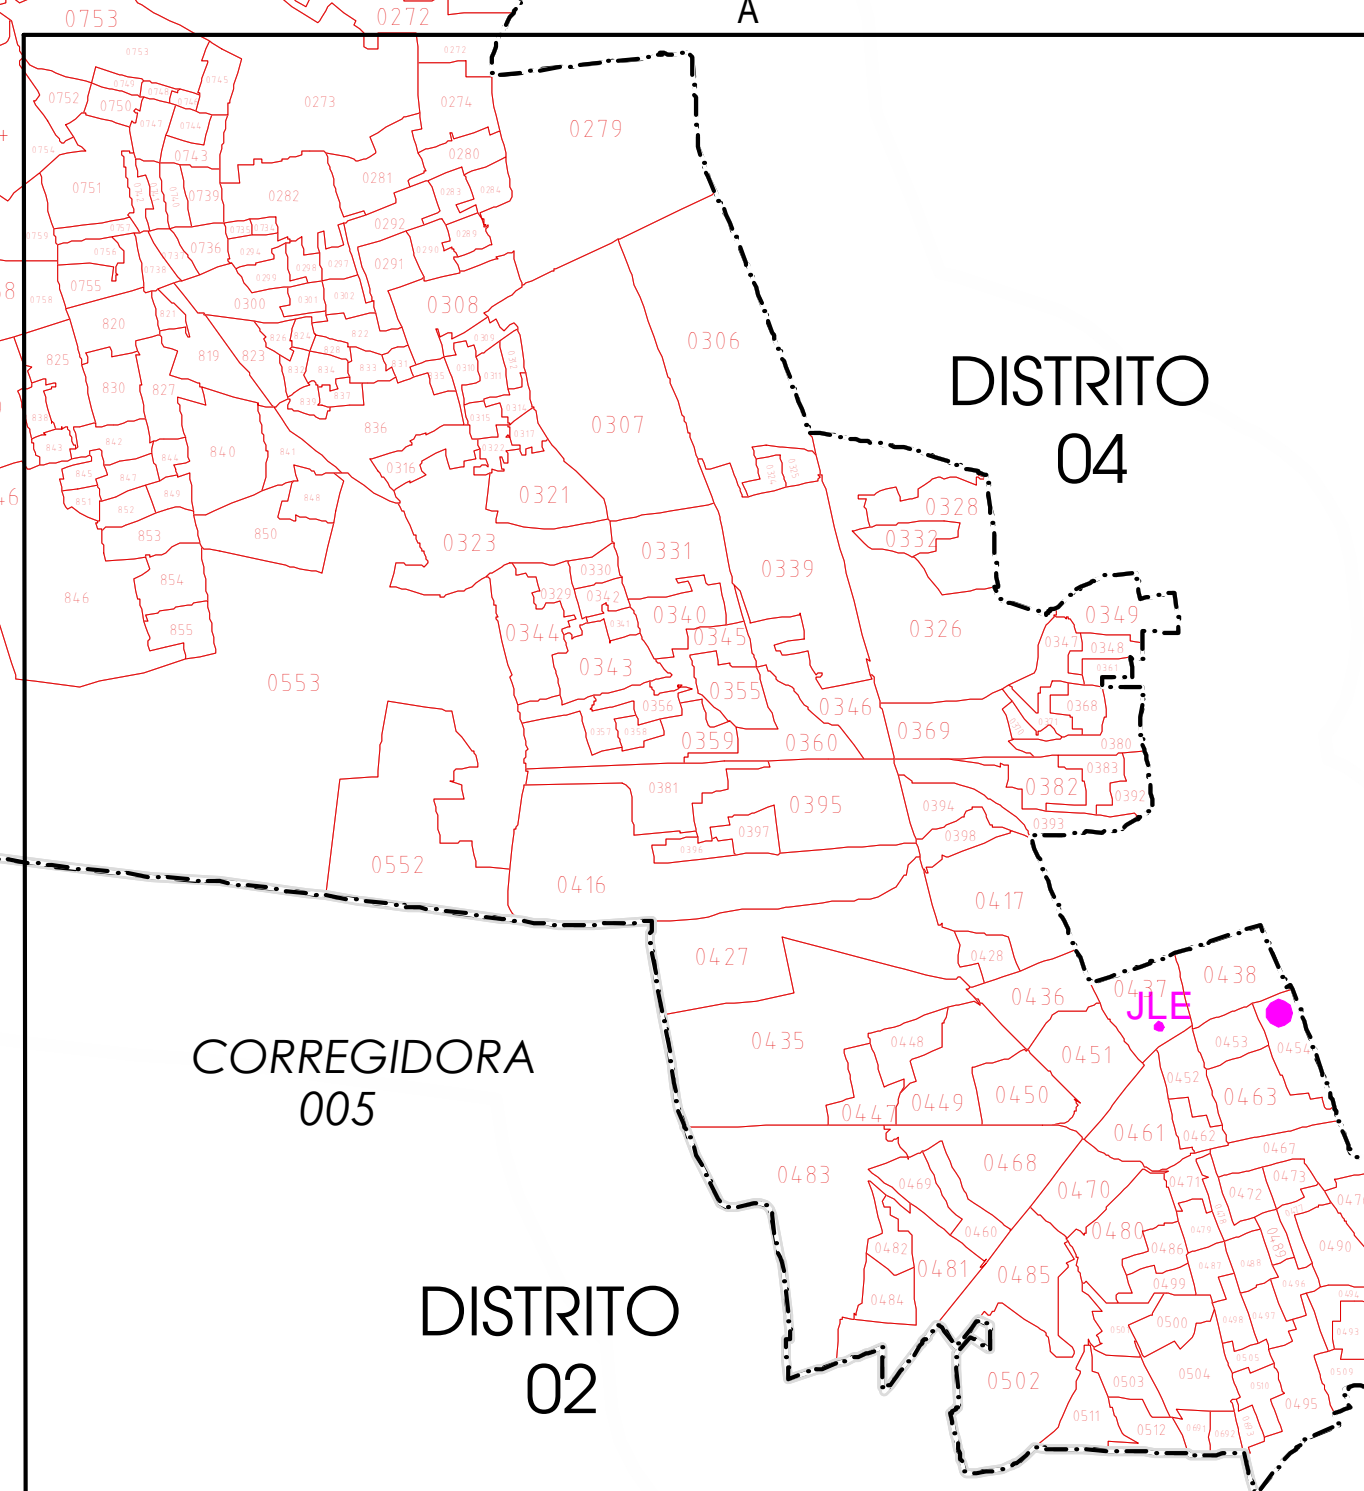

GUANAJUATO

GUANAJUATO

QUERETARO 014

INSTITUTO NACIONAL ELECTORAL
REGISTRO FEDERAL DE ELECTORES
COORDINACIÓN DE OPERACIÓN EN CAMPO
DIRECCIÓN DE CARTOGRAFÍA ELECTORAL

SIMBOLOGÍA

LÍMITES

INTERNACIONAL	---
ESTATAL	---
DISTRITAL FEDERAL	---
DELEGACIONAL Y/O MUNICIPAL	---
SECCIONAL	---

CLAVES GEOELECTORALES

DISTRITO ELECTORAL FEDERAL	00
MUNICIPIO	000
SECCIÓN	0000

CABECERAS

CAPITAL DEL ESTADO	
VOCALÍA ESTATAL	
VOCALÍA DISTRITAL	
CABECERA DE MUNICIPIO	

UBICACIÓN DE LA ENTIDAD EN EL PAÍS

UBICACIÓN DEL DISTRITO EN LA ENTIDAD

ESCALA 1 : 55,000

PLANO DISTRITAL SECCIONAL

IDENTIFICACIÓN ELECTORAL

ENTIDAD:	QUERETARO	22
DISTRITO ELECTORAL FEDERAL:	03	
TOTAL DE SECCIONES:	226	
TOTAL DE MUNICIPIOS:	1	