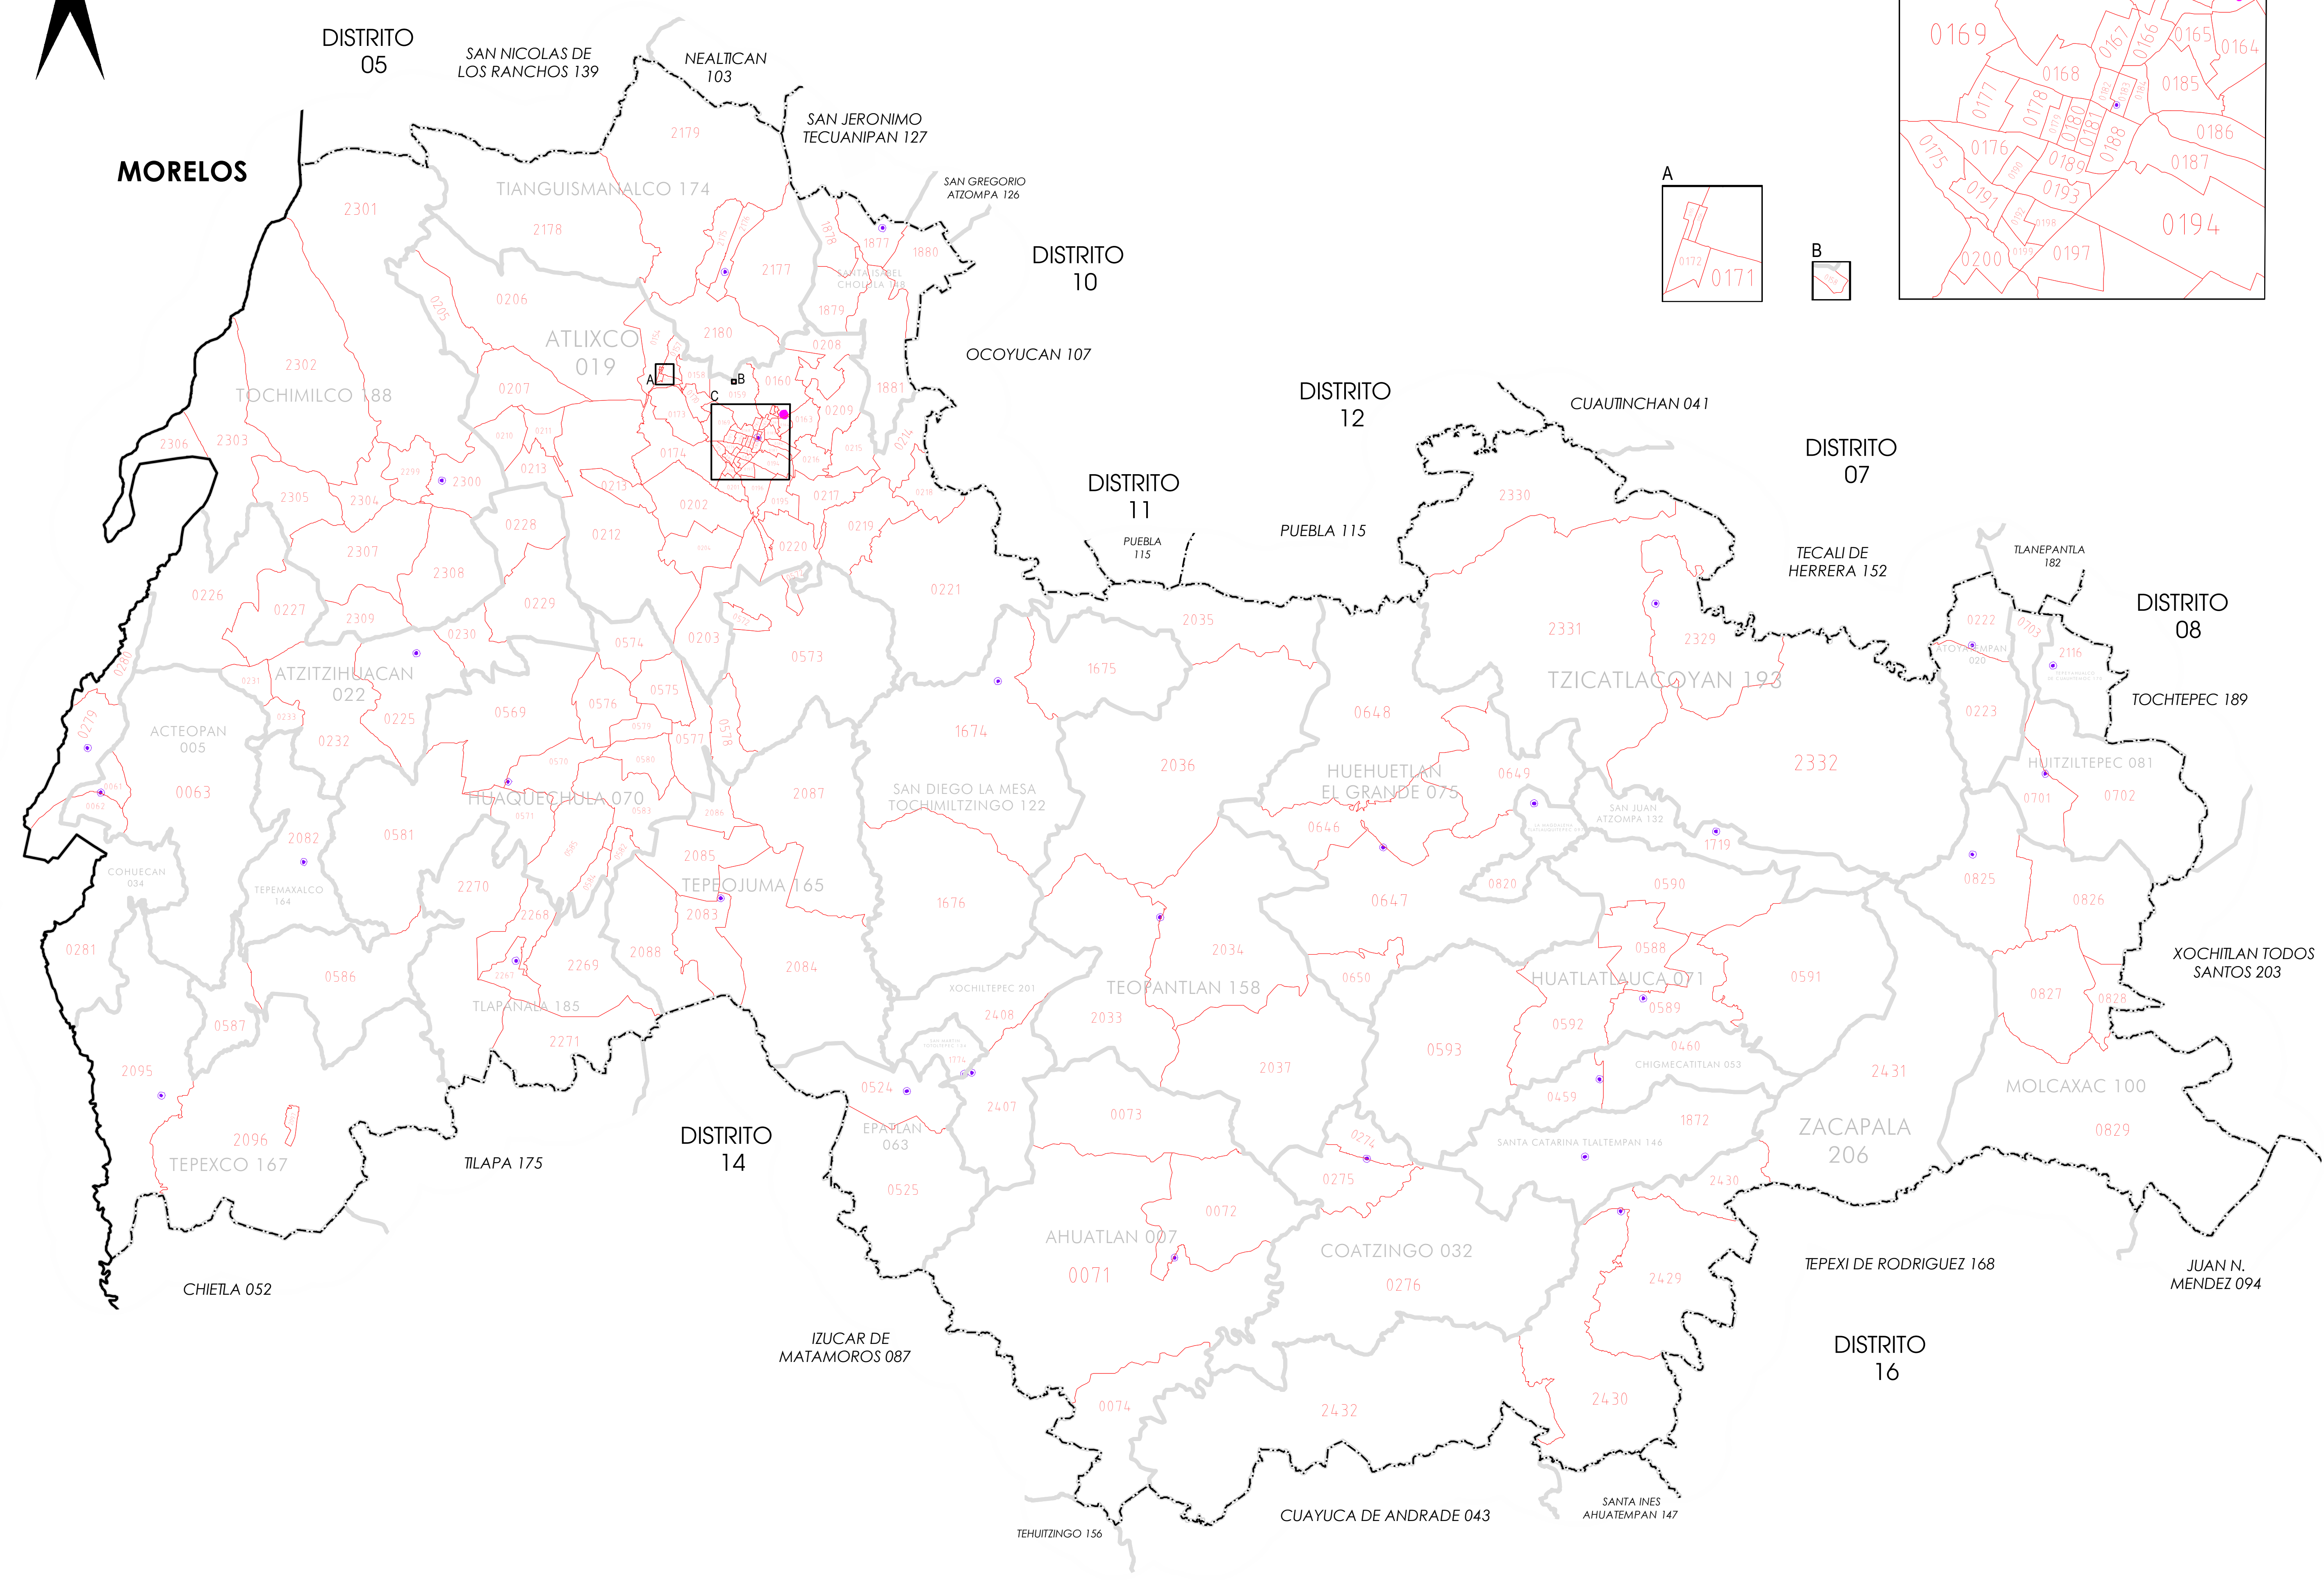

MORELOS

INSTITUTO NACIONAL ELECTORAL
REGISTRO FEDERAL DE ELECTORES
COORDINACIÓN DE OPERACIÓN EN CAMPO
DIRECCIÓN DE CARTOGRAFÍA ELECTORAL

SIMBOLOGÍA

LÍMITES	
INTERNACIONAL	---
ESTATAL	---
DISTRITO FEDERAL	---
DELEGACIONAL Y/O MUNICIPAL	---
SECCIONAL	---

CLAVES GEOELECTORALES	
DISTRITO ELECTORAL FEDERAL	00
MUNICIPIO	000
SECCIÓN	0000

CABECERAS	
CAPITAL DEL ESTADO	★ JLE
VOCALÍA ESTATAL	★
VOCALÍA DISTRITAL	★
CABECERA DE MUNICIPIO	★

PLANO DISTRITAL SECCIONAL

IDENTIFICACIÓN ELECTORAL

ENTIDAD:	PUEBLA	21
DISTRITO ELECTORAL FEDERAL:		13
TOTAL DE SECCIONES:		194
TOTAL DE MUNICIPIOS:		31