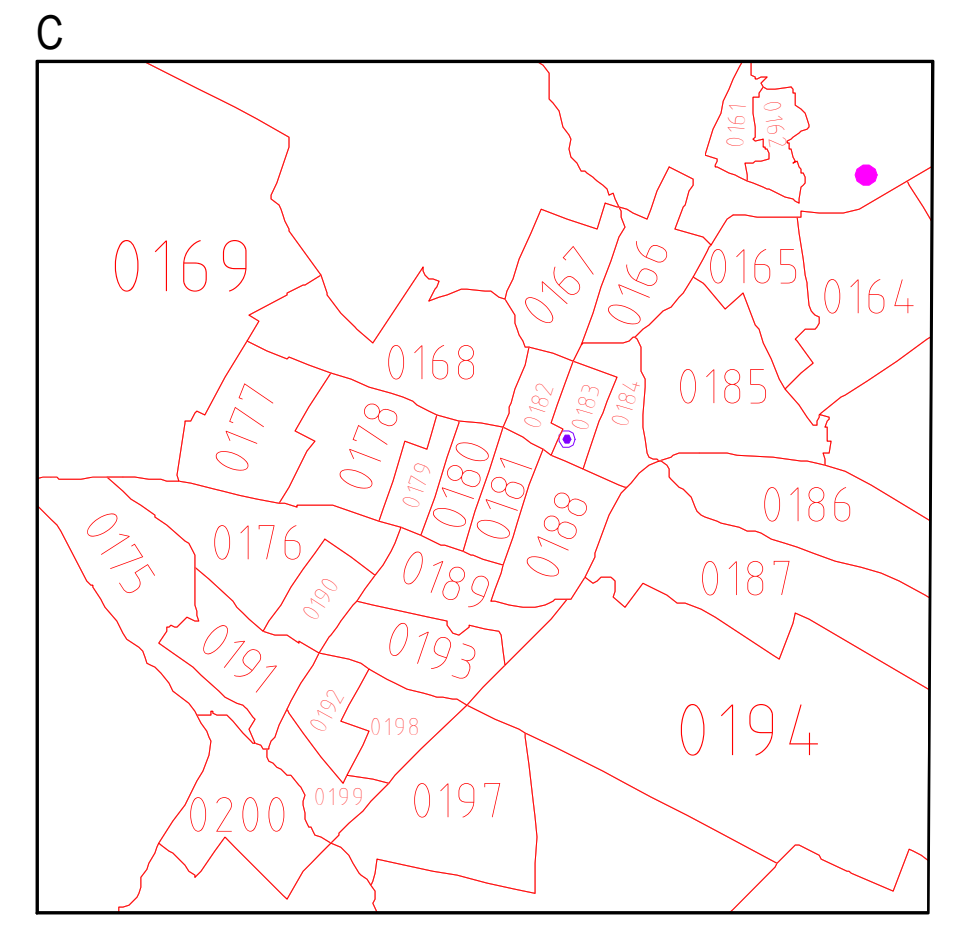

MORELOS

INSTITUTO NACIONAL ELECTORAL
REGISTRO FEDERAL DE ELECTORES
COORDINACIÓN DE OPERACIÓN EN CAMPO
DIRECCIÓN DE CARTOGRAFÍA ELECTORAL

SIMBOLOGÍA

LÍMITES	
INTERNACIONAL	---
ESTATAL	---
DISTRITO FEDERAL	---
DELEGACIONAL Y/O MUNICIPAL	---
SECCIONAL	---

CLAVES GEOELECTORALES	
DISTRITO ELECTORAL FEDERAL	00
MUNICIPIO	000
SECCIÓN	0000

CABECERAS	
CAPITAL DEL ESTADO	★ JLE
VOCALÍA ESTATAL	★
VOCALÍA DISTRITAL	★
CABECERA DE MUNICIPIO	★

PLANO DISTRITAL SECCIONAL

IDENTIFICACIÓN ELECTORAL

ENTIDAD:	PUEBLA	21
DISTRITO ELECTORAL FEDERAL:		13
TOTAL DE SECCIONES:		194
TOTAL DE MUNICIPIOS:		31