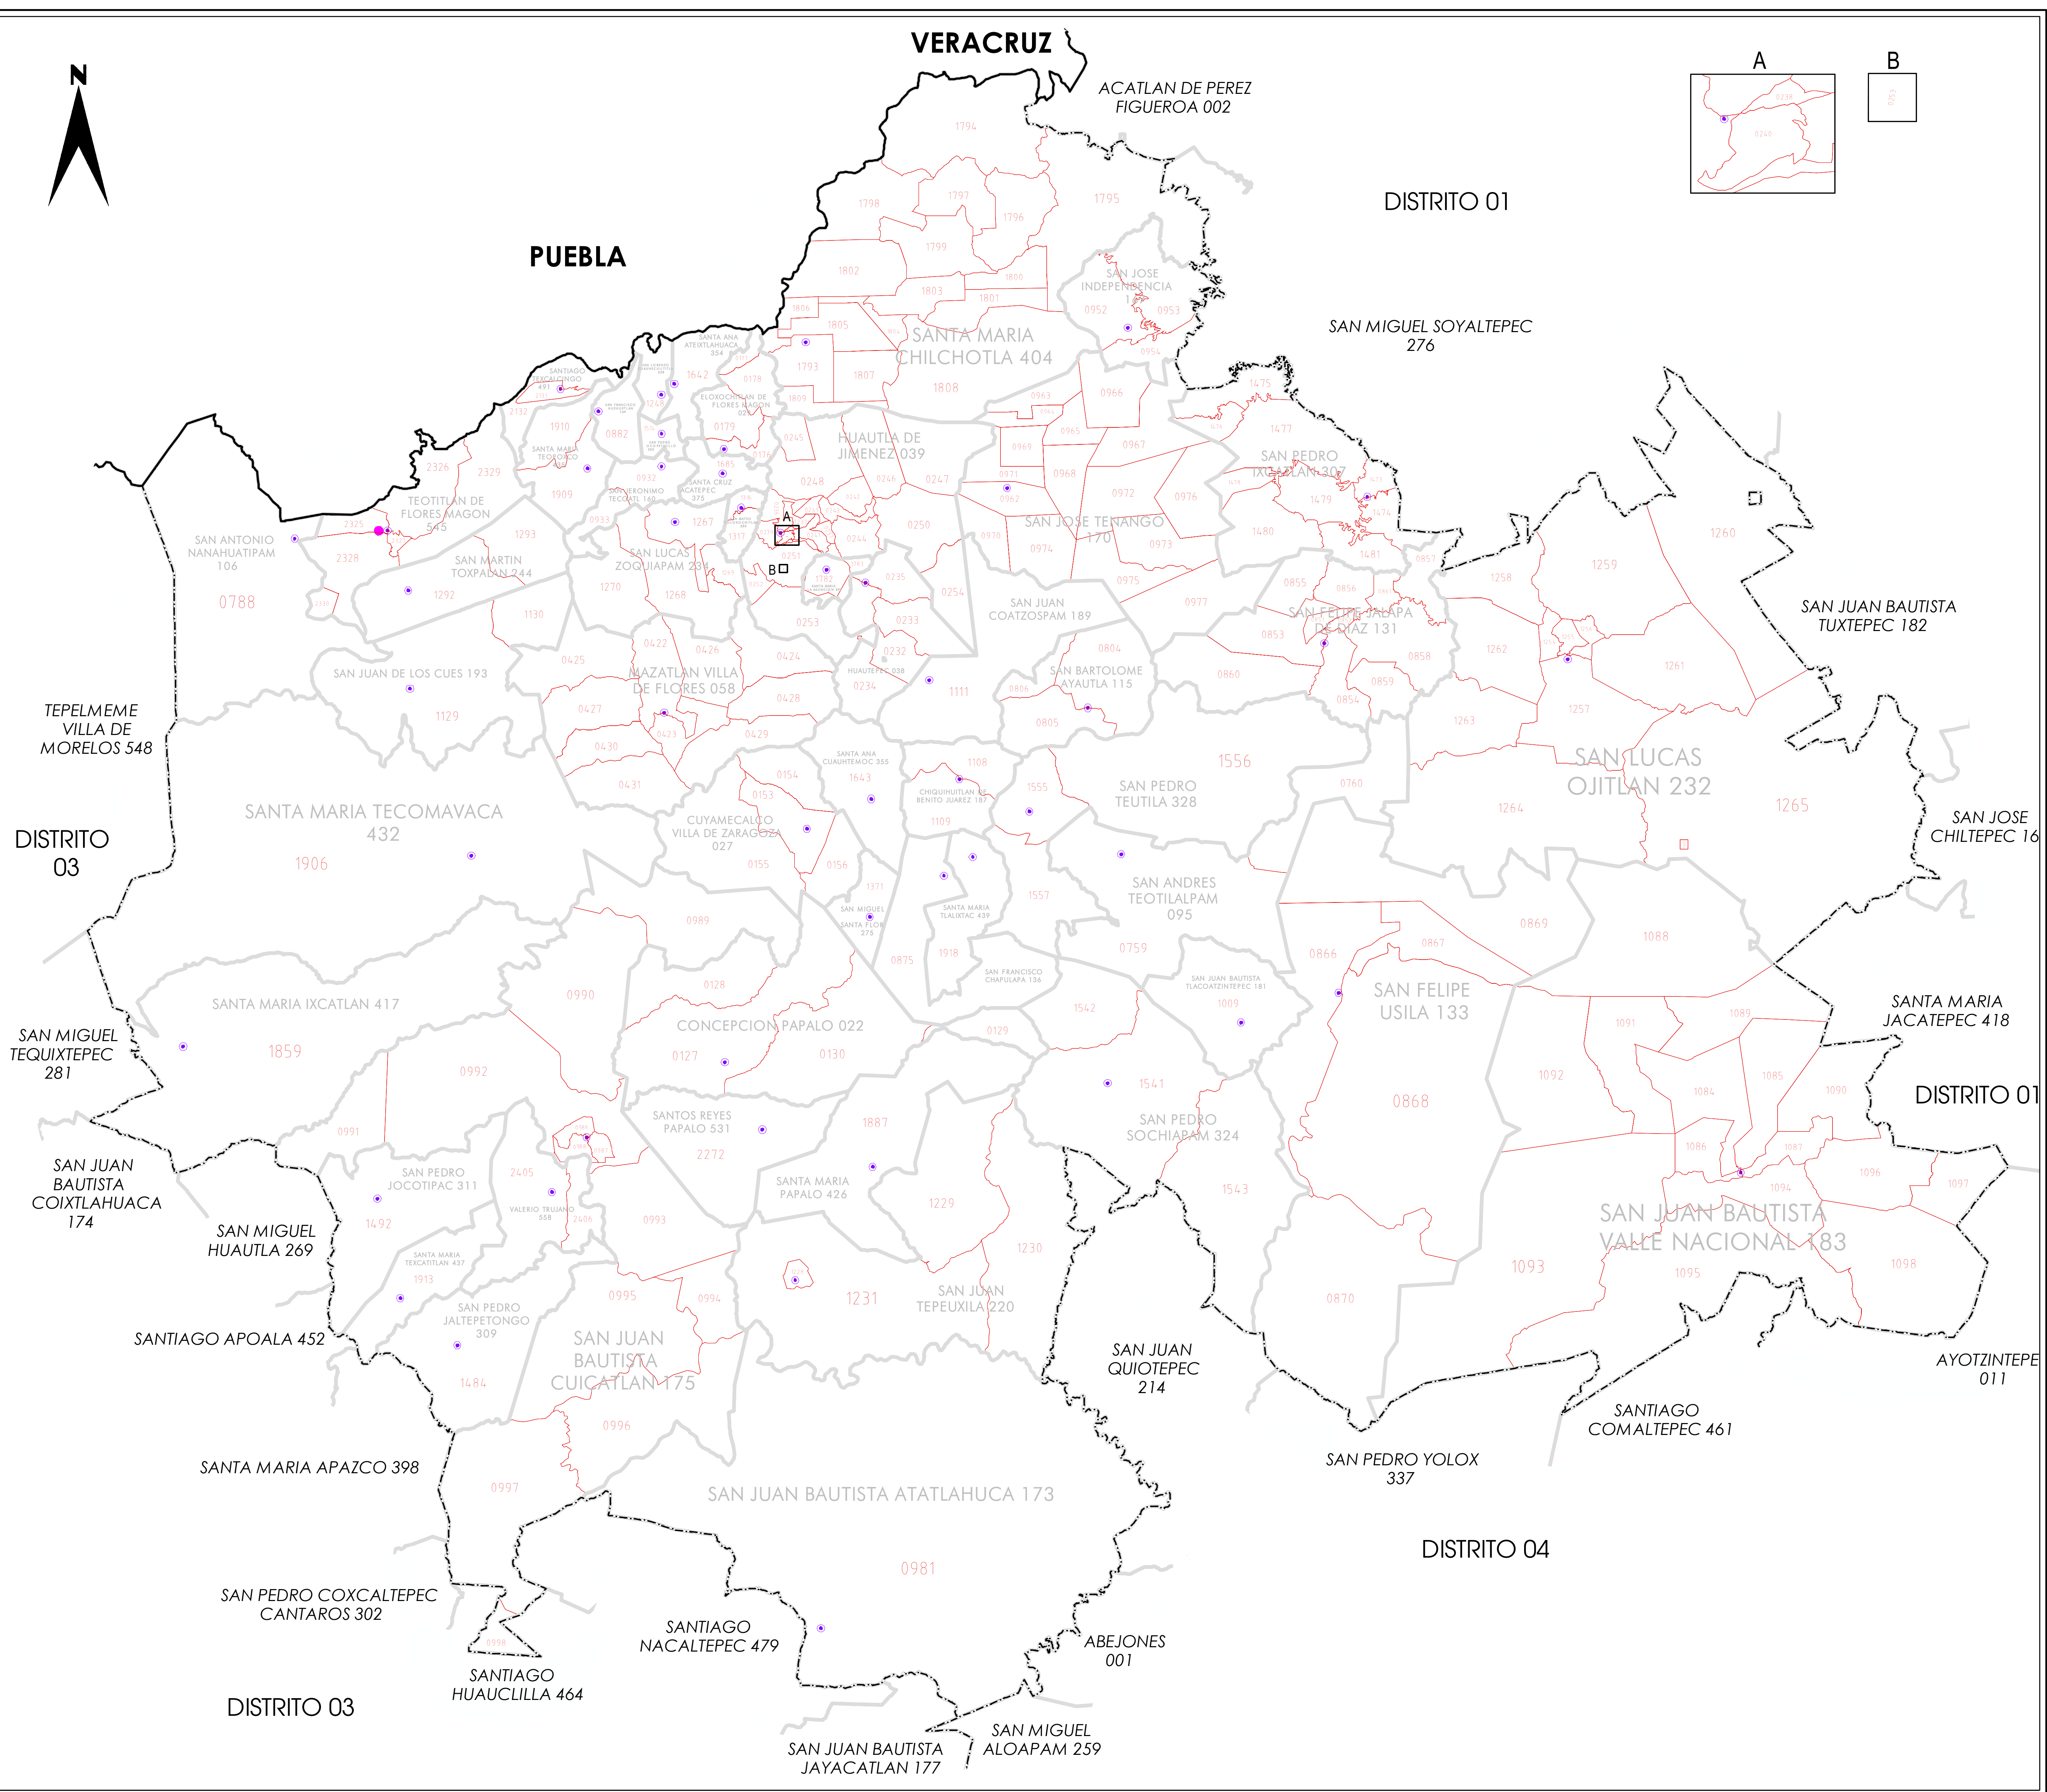

VERACRUZ

ACATLAN DE PEREZ FIGUEROA 002

DISTRITO 01

PUEBLA

INSTITUTO NACIONAL ELECTORAL

REGISTRO FEDERAL DE ELECTORES
COORDINACIÓN DE OPERACIÓN EN CAMPO
DIRECCIÓN DE CARTOGRAFÍA ELECTORAL

SIMBOLOGÍA

LÍMITES

INTERNACIONAL	---
ESTATAL	---
DISTRITAL FEDERAL	---
DELEGACIONAL Y/O MUNICIPAL	---
SECCIONAL	---

CLAVES GEOELECTORALES

DISTRITO ELECTORAL FEDERAL	00
MUNICIPIO	000
SECCIÓN	0000

CABECERAS

CAPITAL DEL ESTADO	★ JLE
VOCALÍA ESTATAL	★
VOCALÍA DISTRITAL	●
CABECERA DE MUNICIPIO	●

UBICACIÓN DE LA ENTIDAD EN EL PAÍS

UBICACIÓN DEL DISTRITO EN LA ENTIDAD

ESCALA 1 : 165,000

PLANO DISTRITAL SECCIONAL

IDENTIFICACIÓN ELECTORAL

ENTIDAD:	OAXACA	20
DISTRITO ELECTORAL FEDERAL:	02	
TOTAL DE SECCIONES:	209	
TOTAL DE MUNICIPIOS:	51	

FECHA DE ACTUALIZACIÓN DE LA BASE DIGITAL: 11 DE JUNIO DE 2014
FUENTE: R.F.E.D.C.E.

DISTRITO 03

DISTRITO 01

DISTRITO 04

DISTRITO 03