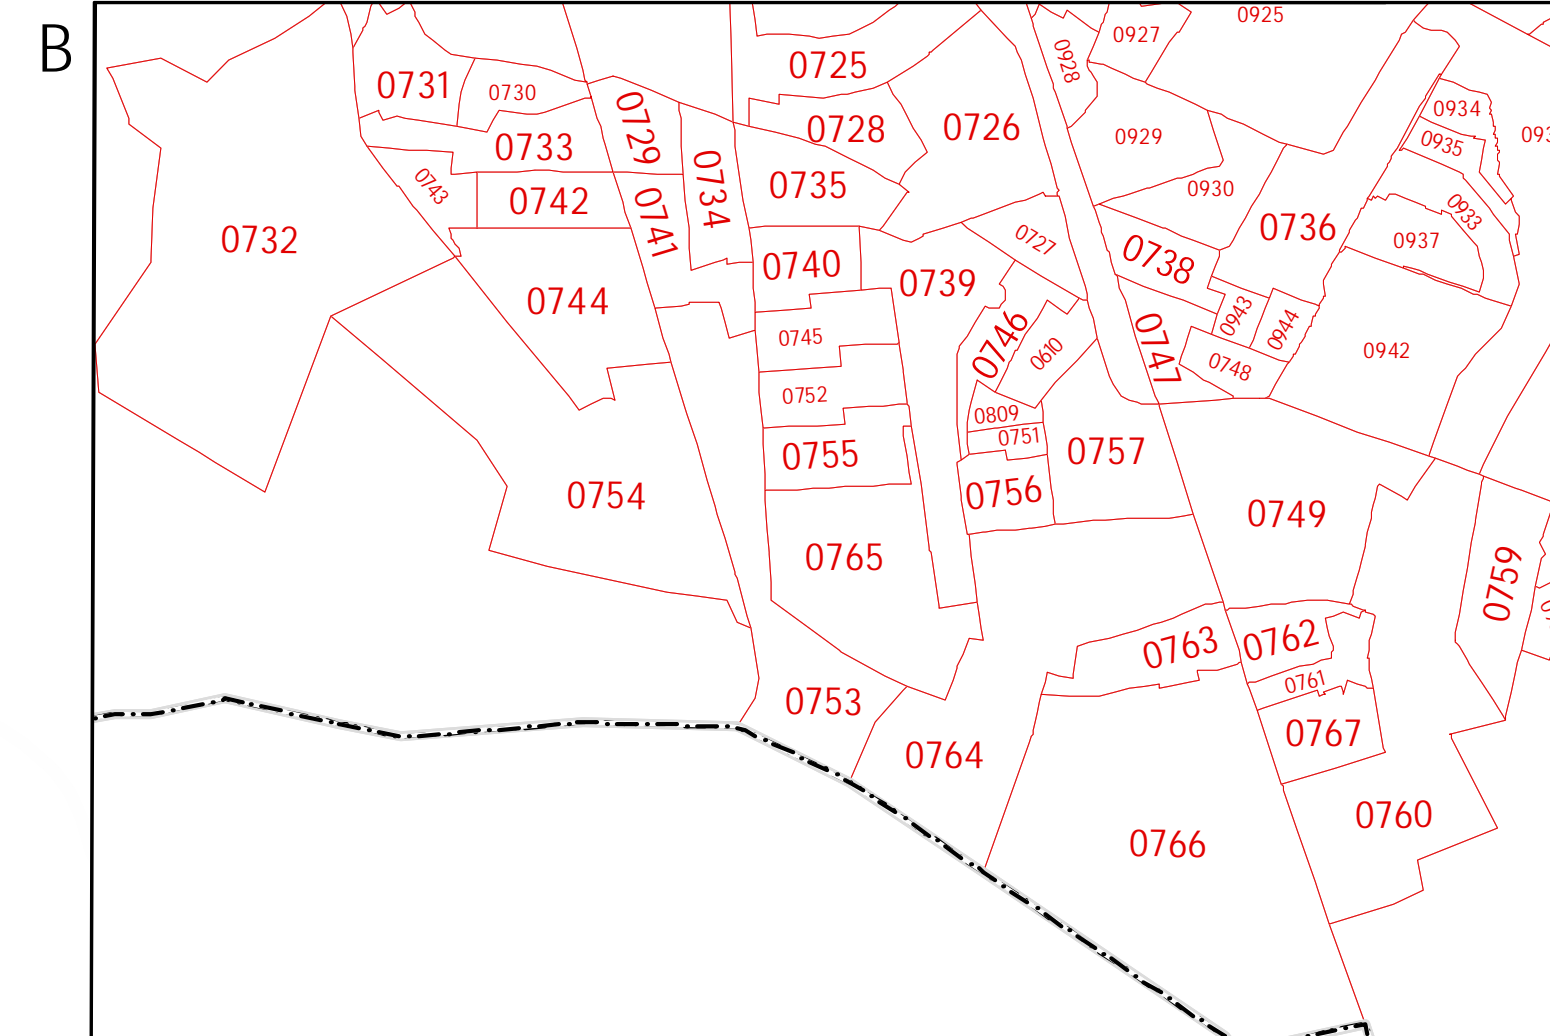

DISTRITO 01

SANTIAGO IXCUINTLA 015

SAN BLAS 012

DISTRITO 03

XALISCO 019

TEPIC 017

DEL NAYAR 009

SANTA MARIA DEL ORO 014

INSTITUTO NACIONAL ELECTORAL
 REGISTRO FEDERAL DE ELECTORES
 COORDINACIÓN DE OPERACIÓN EN CAMPO
 DIRECCIÓN DE CARTOGRAFÍA ELECTORAL

SIMBOLOGÍA

LIMITES
 INTERNACIONAL
 ESTATAL
 DISTRITAL FEDERAL
 DELEGACIONAL Y/O MUNICIPAL
 SECCIONAL
 (Legend with line styles for each level)

CLAVES GEOELECTORALES
 DISTRITO ELECTORAL FEDERAL 00
 MUNICIPIO 000
 SECCIÓN 0000
 (Legend with colored dots for each level)

CABECERAS
 CAPITAL DEL ESTADO
 VOCALIA ESTATAL
 VOCALIA DISTRITAL
 CABECERA DE MUNICIPIO
 (Legend with colored stars for each level)

UBICACIÓN DE LA ENTIDAD EN EL PAIS

UBICACIÓN DEL DISTRITO EN LA ENTIDAD

ESCALA 1 : 90,000

PLANO DISTRITAL SECCIONAL

IDENTIFICACIÓN ELECTORAL

ENTIDAD: NAYARIT 18
 DISTRITO ELECTORAL FEDERAL: 02
 TOTAL DE SECCIONES: 298
 TOTAL DE MUNICIPIOS: 1