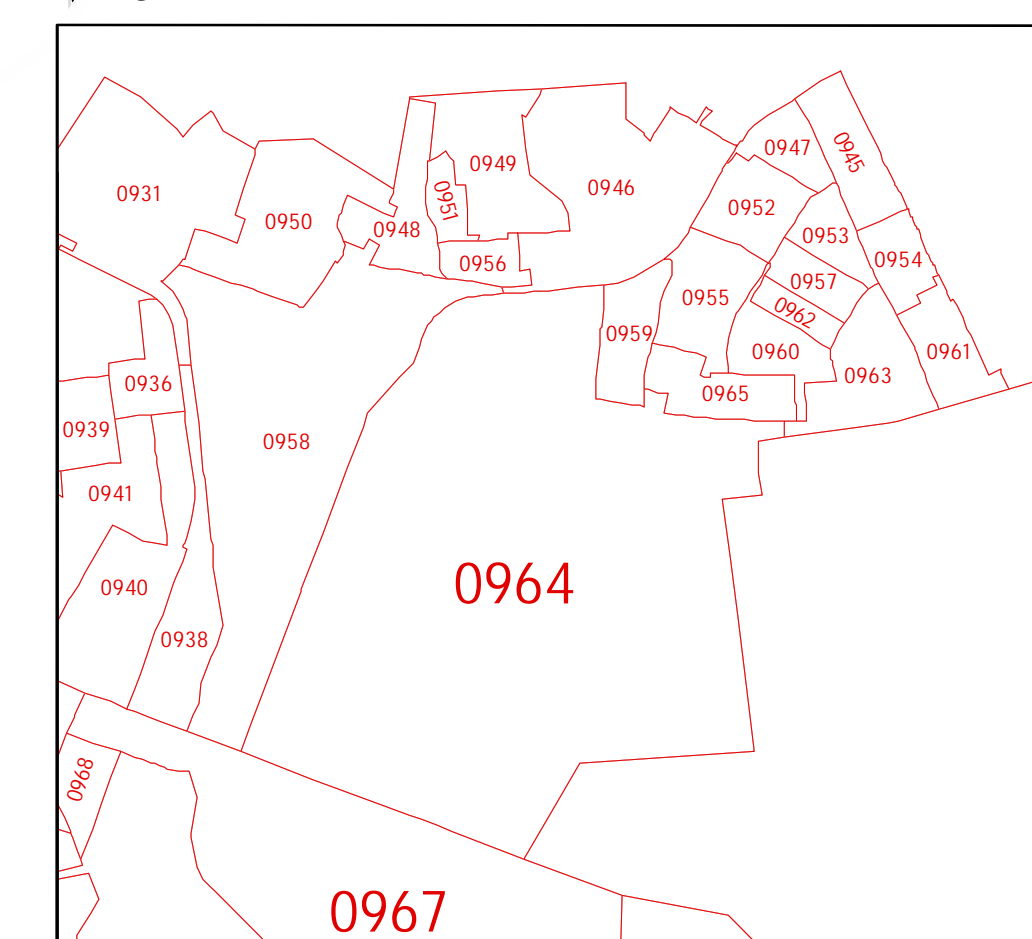

DISTRITO 01

SANTIAGO IXCUINTLA 015

SAN BLAS 012

DISTRITO 03

XALISCO 019

TEPIC 017

DEL NAYAR 009

SANTA MARIA DEL ORO 014

INSTITUTO NACIONAL ELECTORAL
 REGISTRO FEDERAL DE ELECTORES
 COORDINACIÓN DE OPERACIÓN EN CAMPO
 DIRECCIÓN DE CARTOGRAFÍA ELECTORAL

SIMBOLOGÍA

LIMITES
 INTERNACIONAL
 ESTATAL
 DISTRITAL FEDERAL
 DELEGACIONAL Y/O MUNICIPAL
 SECCIONAL
 (Legend with line styles for each level)

CLAVES GEOELECTORALES
 DISTRITO ELECTORAL FEDERAL 00
 MUNICIPIO 000
 SECCIÓN 0000
 (Legend with colored dots for each level)

CABECERAS
 CAPITAL DEL ESTADO
 VOCALIA ESTATAL
 VOCALIA DISTRITAL
 CABECERA DE MUNICIPIO
 (Legend with colored stars for each level)

UBICACIÓN DE LA ENTIDAD EN EL PAIS

UBICACIÓN DEL DISTRITO EN LA ENTIDAD

ESCALA 1 : 90,000

PLANO DISTRITAL SECCIONAL

IDENTIFICACIÓN ELECTORAL

ENTIDAD: NAYARIT 18
 DISTRITO ELECTORAL FEDERAL: 02
 TOTAL DE SECCIONES: 298
 TOTAL DE MUNICIPIOS: 1