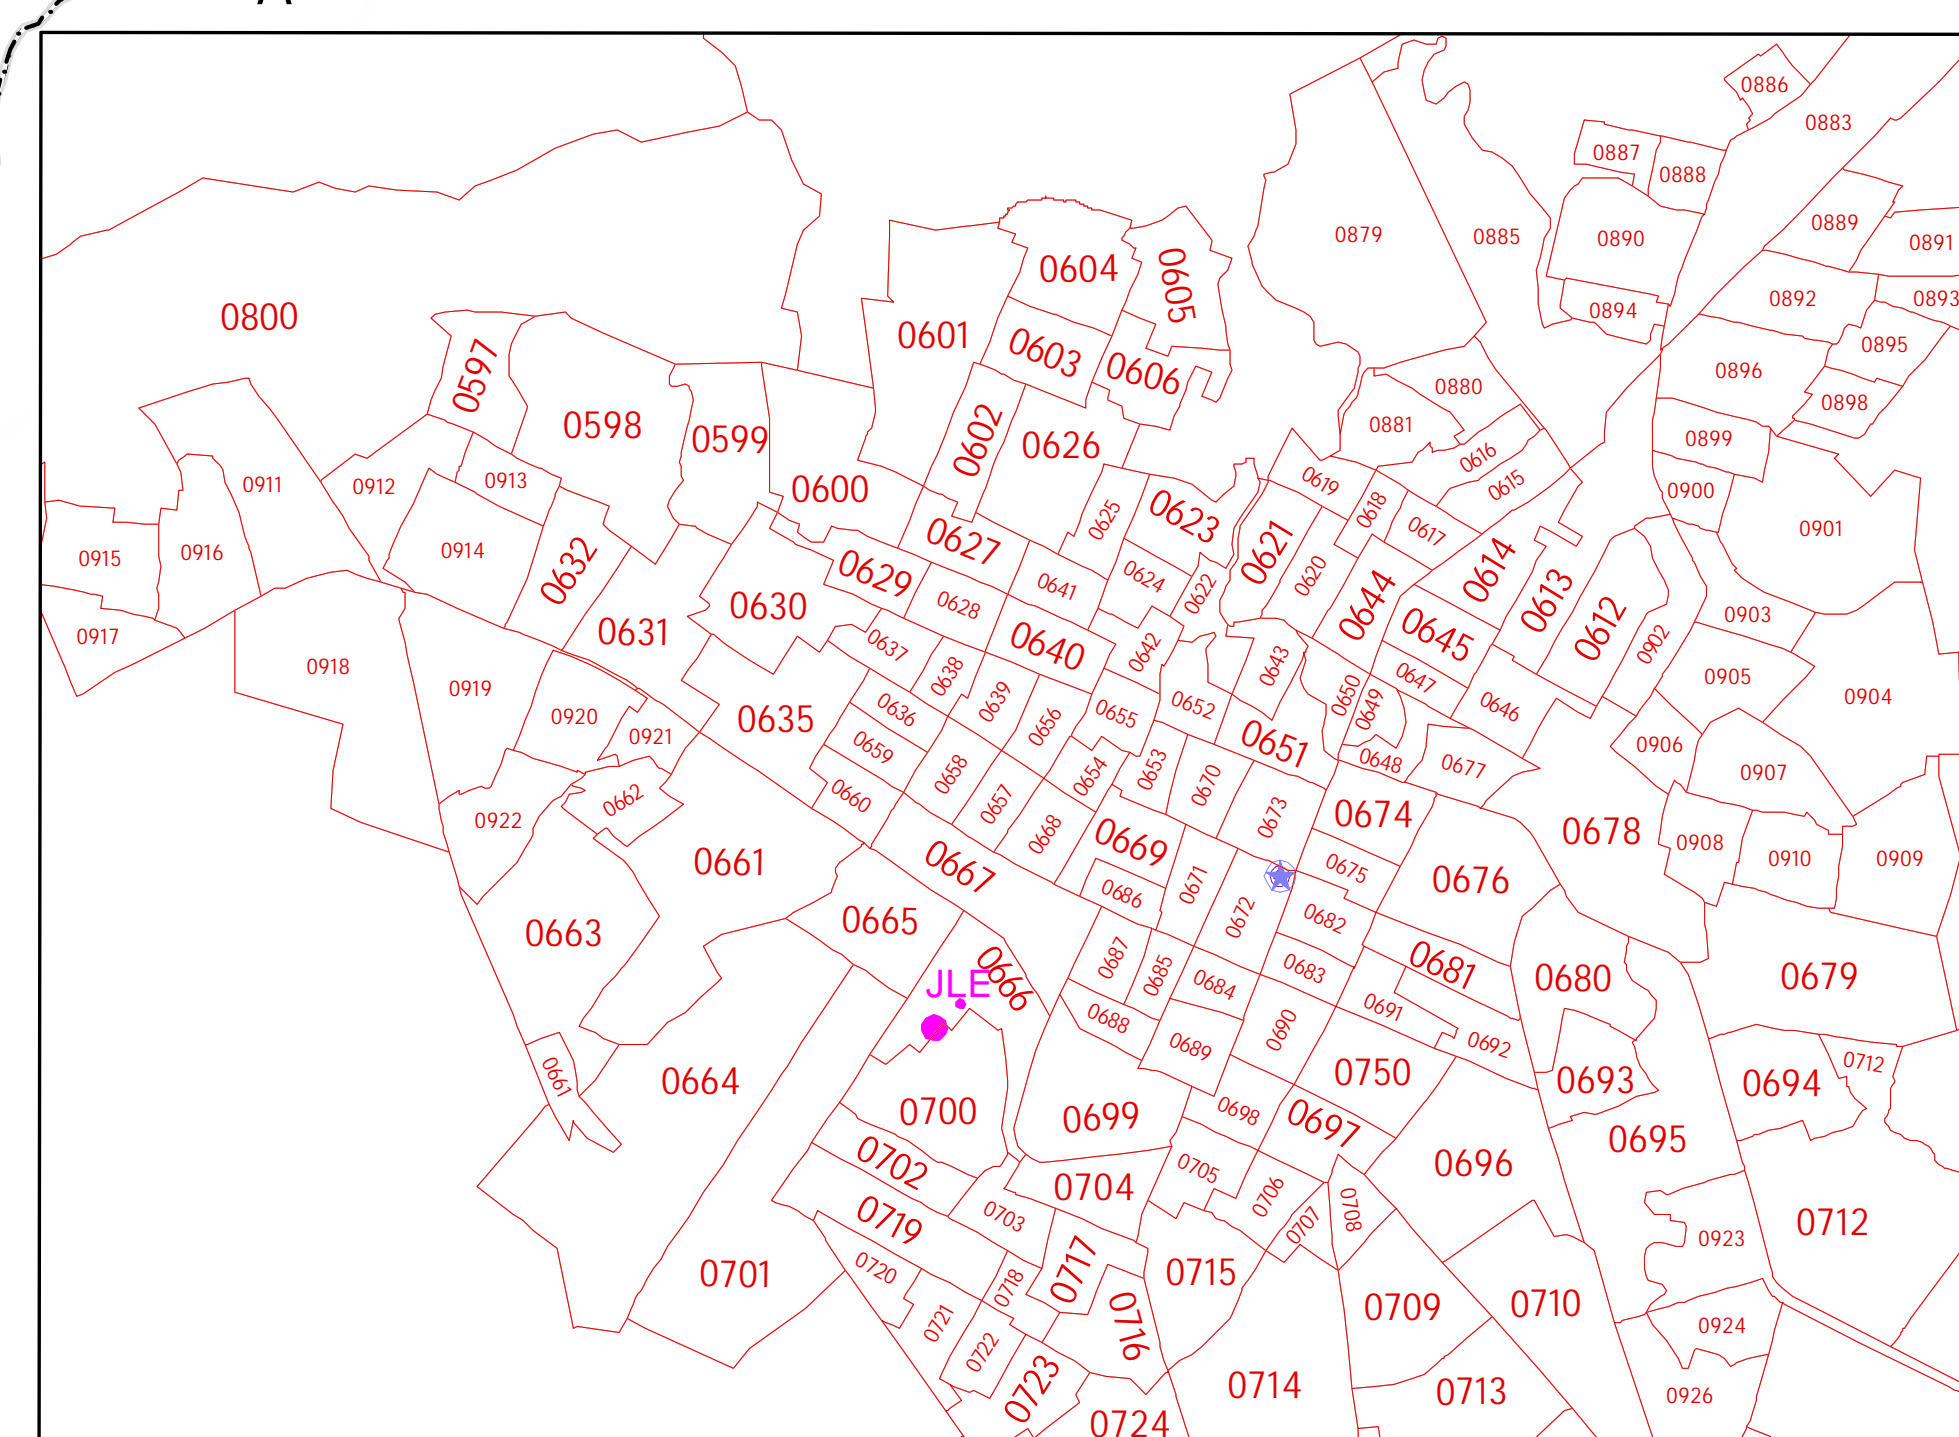

DISTRITO 01

SANTIAGO IXCUINTLA 015

SAN BLAS 012

DISTRITO 03

XALISCO 019

TEPIC 017

DEL NAYAR 009

SANTA MARIA DEL ORO 014

INSTITUTO NACIONAL ELECTORAL
 REGISTRO FEDERAL DE ELECTORES
 COORDINACIÓN DE OPERACIÓN EN CAMPO
 DIRECCIÓN DE CARTOGRAFÍA ELECTORAL

SIMBOLOGÍA

LIMITES
 INTERNACIONAL
 ESTATAL
 DISTRITAL FEDERAL
 DELEGACIONAL Y/O MUNICIPAL
 SECCIONAL
 (Legend with line styles for each level)

CLAVES GEOELECTORALES
 DISTRITO ELECTORAL FEDERAL 00
 MUNICIPIO 000
 SECCIÓN 0000
 (Legend with colored dots for each level)

CABECERAS
 CAPITAL DEL ESTADO
 VOCALIA ESTATAL
 VOCALIA DISTRITAL
 CABECERA DE MUNICIPIO
 (Legend with colored stars for each level)

UBICACIÓN DE LA ENTIDAD EN EL PAIS

UBICACIÓN DEL DISTRITO EN LA ENTIDAD

ESCALA 1 : 90,000

PLANO DISTRITAL SECCIONAL

IDENTIFICACIÓN ELECTORAL

ENTIDAD: NAYARIT 18
 DISTRITO ELECTORAL FEDERAL: 02
 TOTAL DE SECCIONES: 298
 TOTAL DE MUNICIPIOS: 1