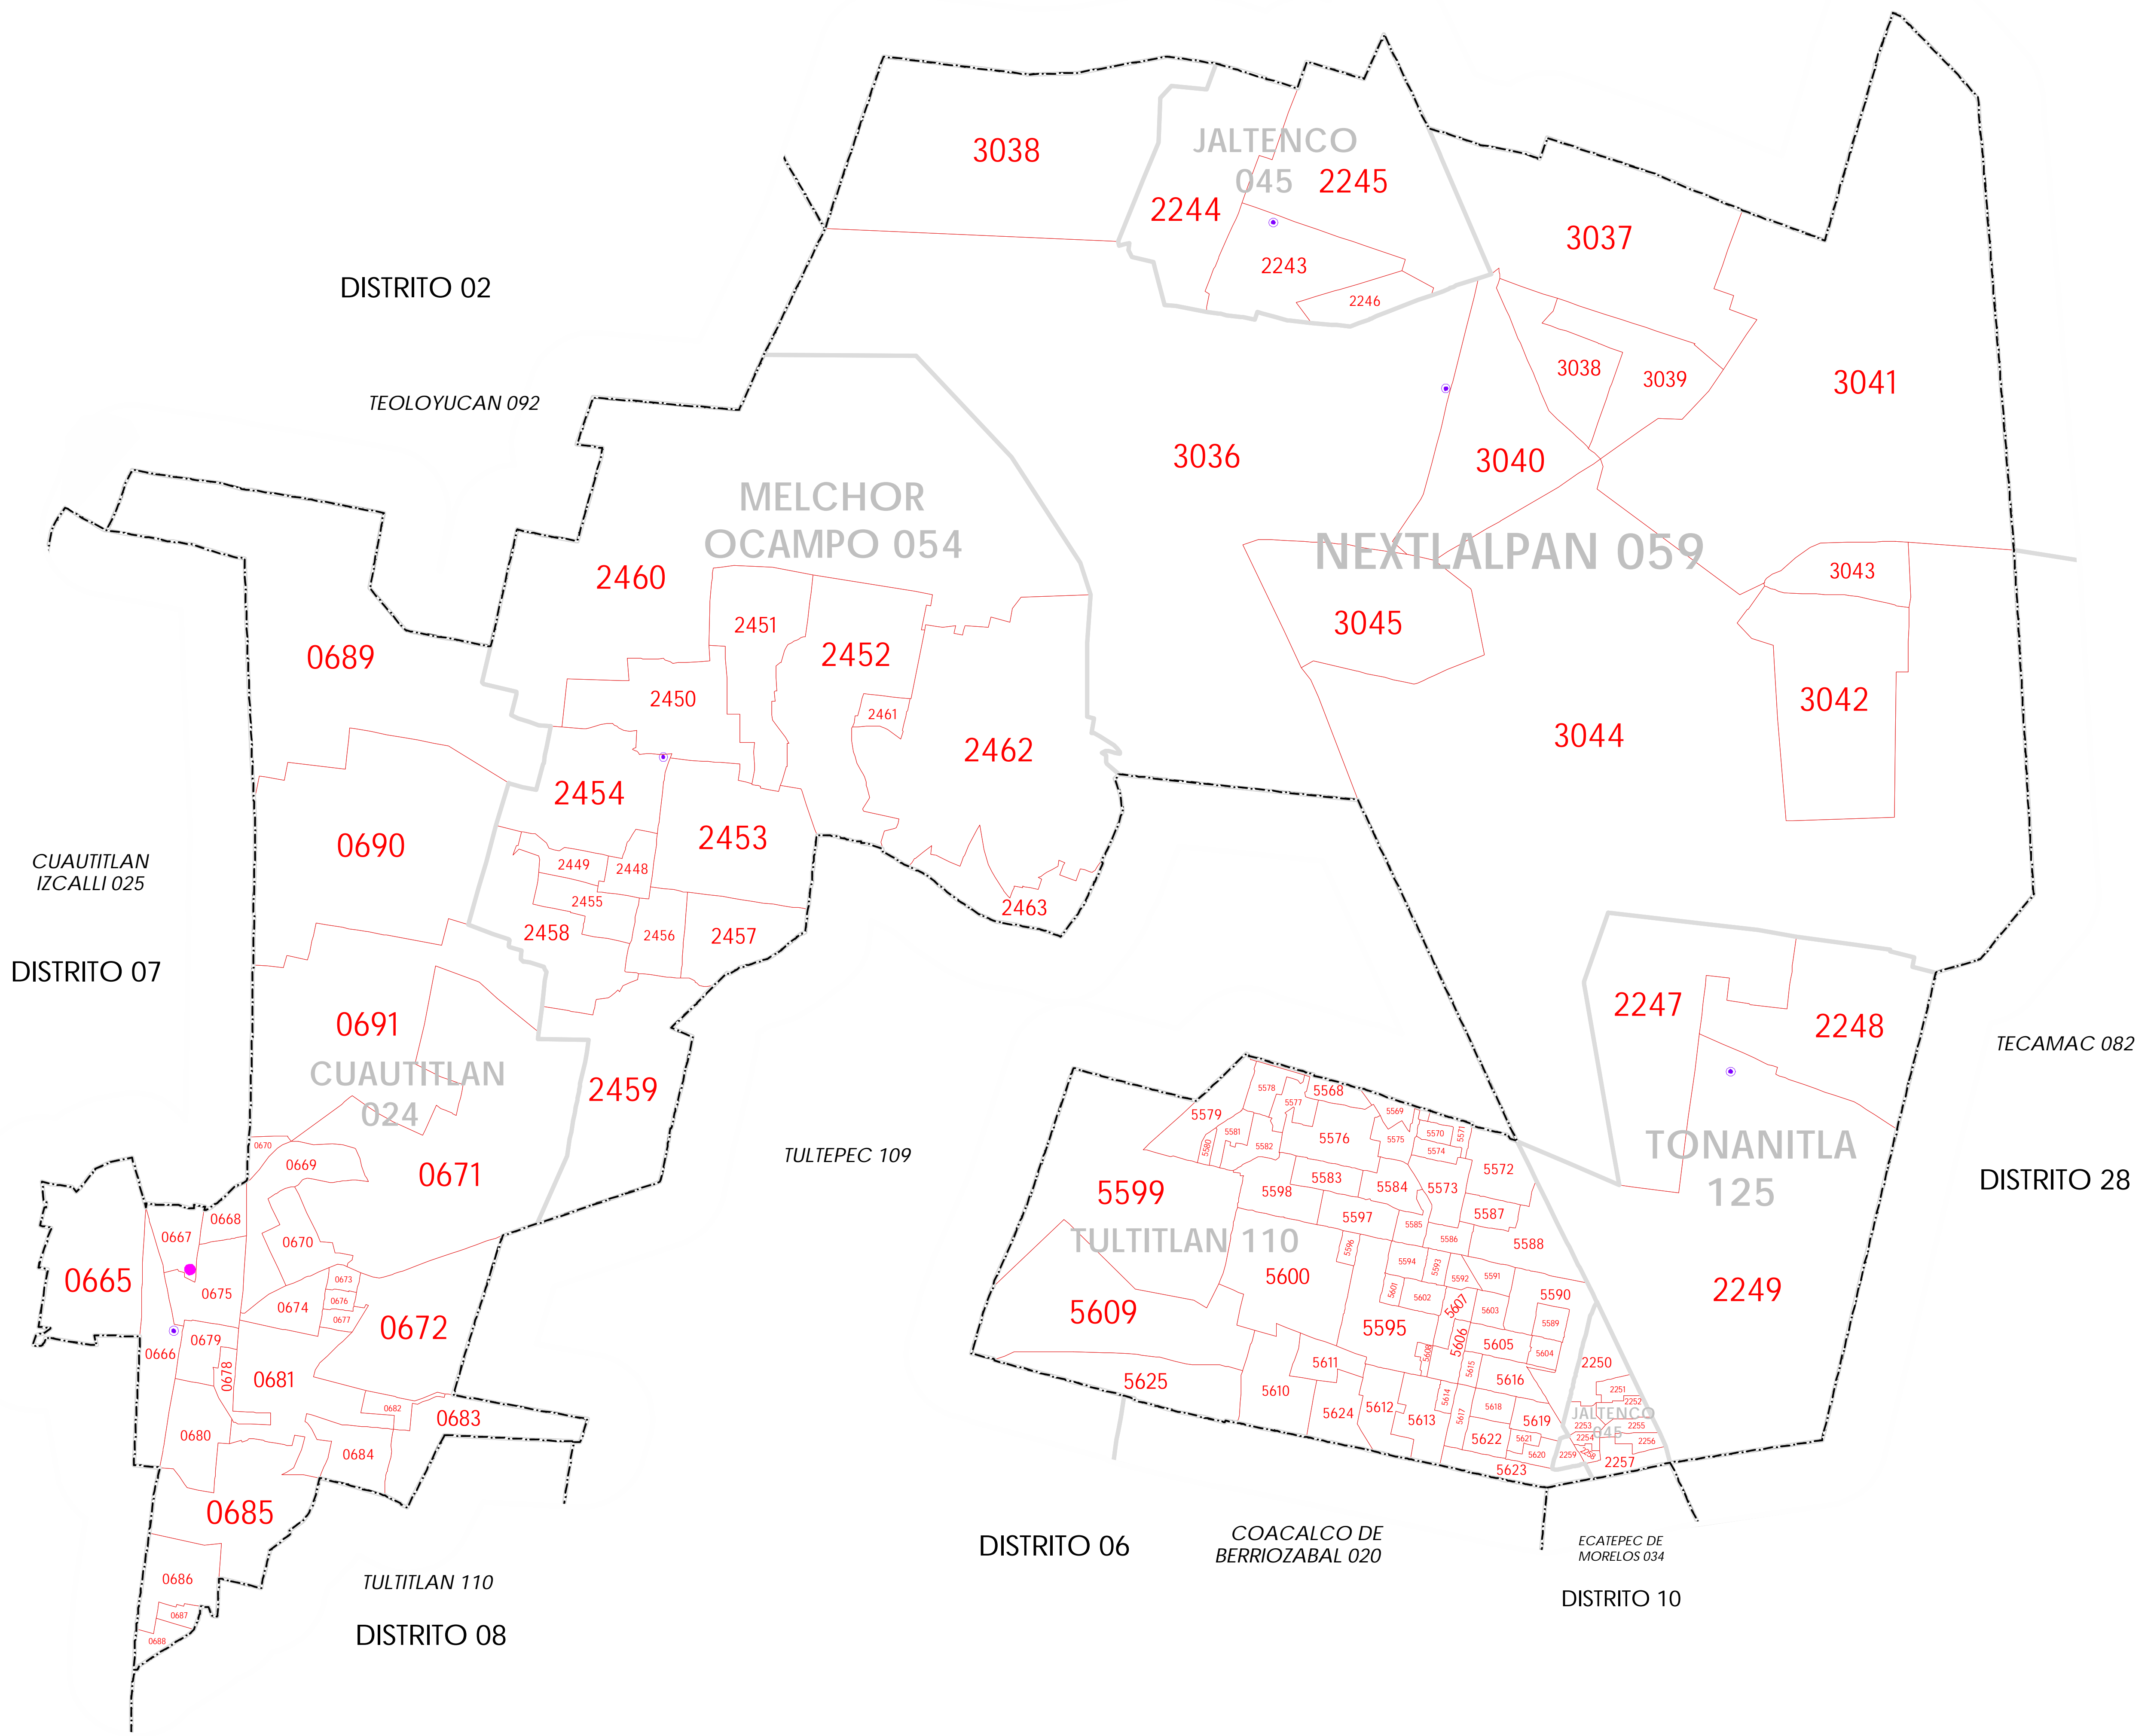

CLAVES GEOELECTORALES
 DISTRITO ELECTORAL FEDERAL 00
 MUNICIPIO 000
 SECCIÓN 0000
 (Legend symbols: dots of varying sizes)

CABECERAS
 CAPITAL DEL ESTADO
 VOCALIA ESTATAL
 VOCALIA DISTRITAL
 CABECERA DE MUNICIPIO
 (Legend symbols: star, large dot, medium dot, small dot)

UBICACIÓN DE LA ENTIDAD EN EL PAÍS

UBICACIÓN DEL DISTRITO EN LA ENTIDAD

ESCALA 1 : 27,000
 270 0 270 540 810 1,080 1,350
 Kilómetros

PLANO DISTRITAL SECCIONAL

IDENTIFICACIÓN ELECTORAL

ENTIDAD:	MÉXICO	15
DISTRITO ELECTORAL FEDERAL:		37
TOTAL DE SECCIONES:		128
TOTAL DE MUNICIPIOS:		6

DISTRITO 28

ZUMPANGO 121

DISTRITO 02

TEOLOYUCAN 092

MELCHOR OCAMPO 054

NEXTLALPAN 059

TONANITLA 125

TULTITLAN 110

CUAUTITLAN 024

COACALCO DE BERRIOZABAL 020

ECATEPEC DE MORELOS 034

TULTITLAN 110

DISTRITO 08

DISTRITO 06

DISTRITO 10

TECAMAC 082