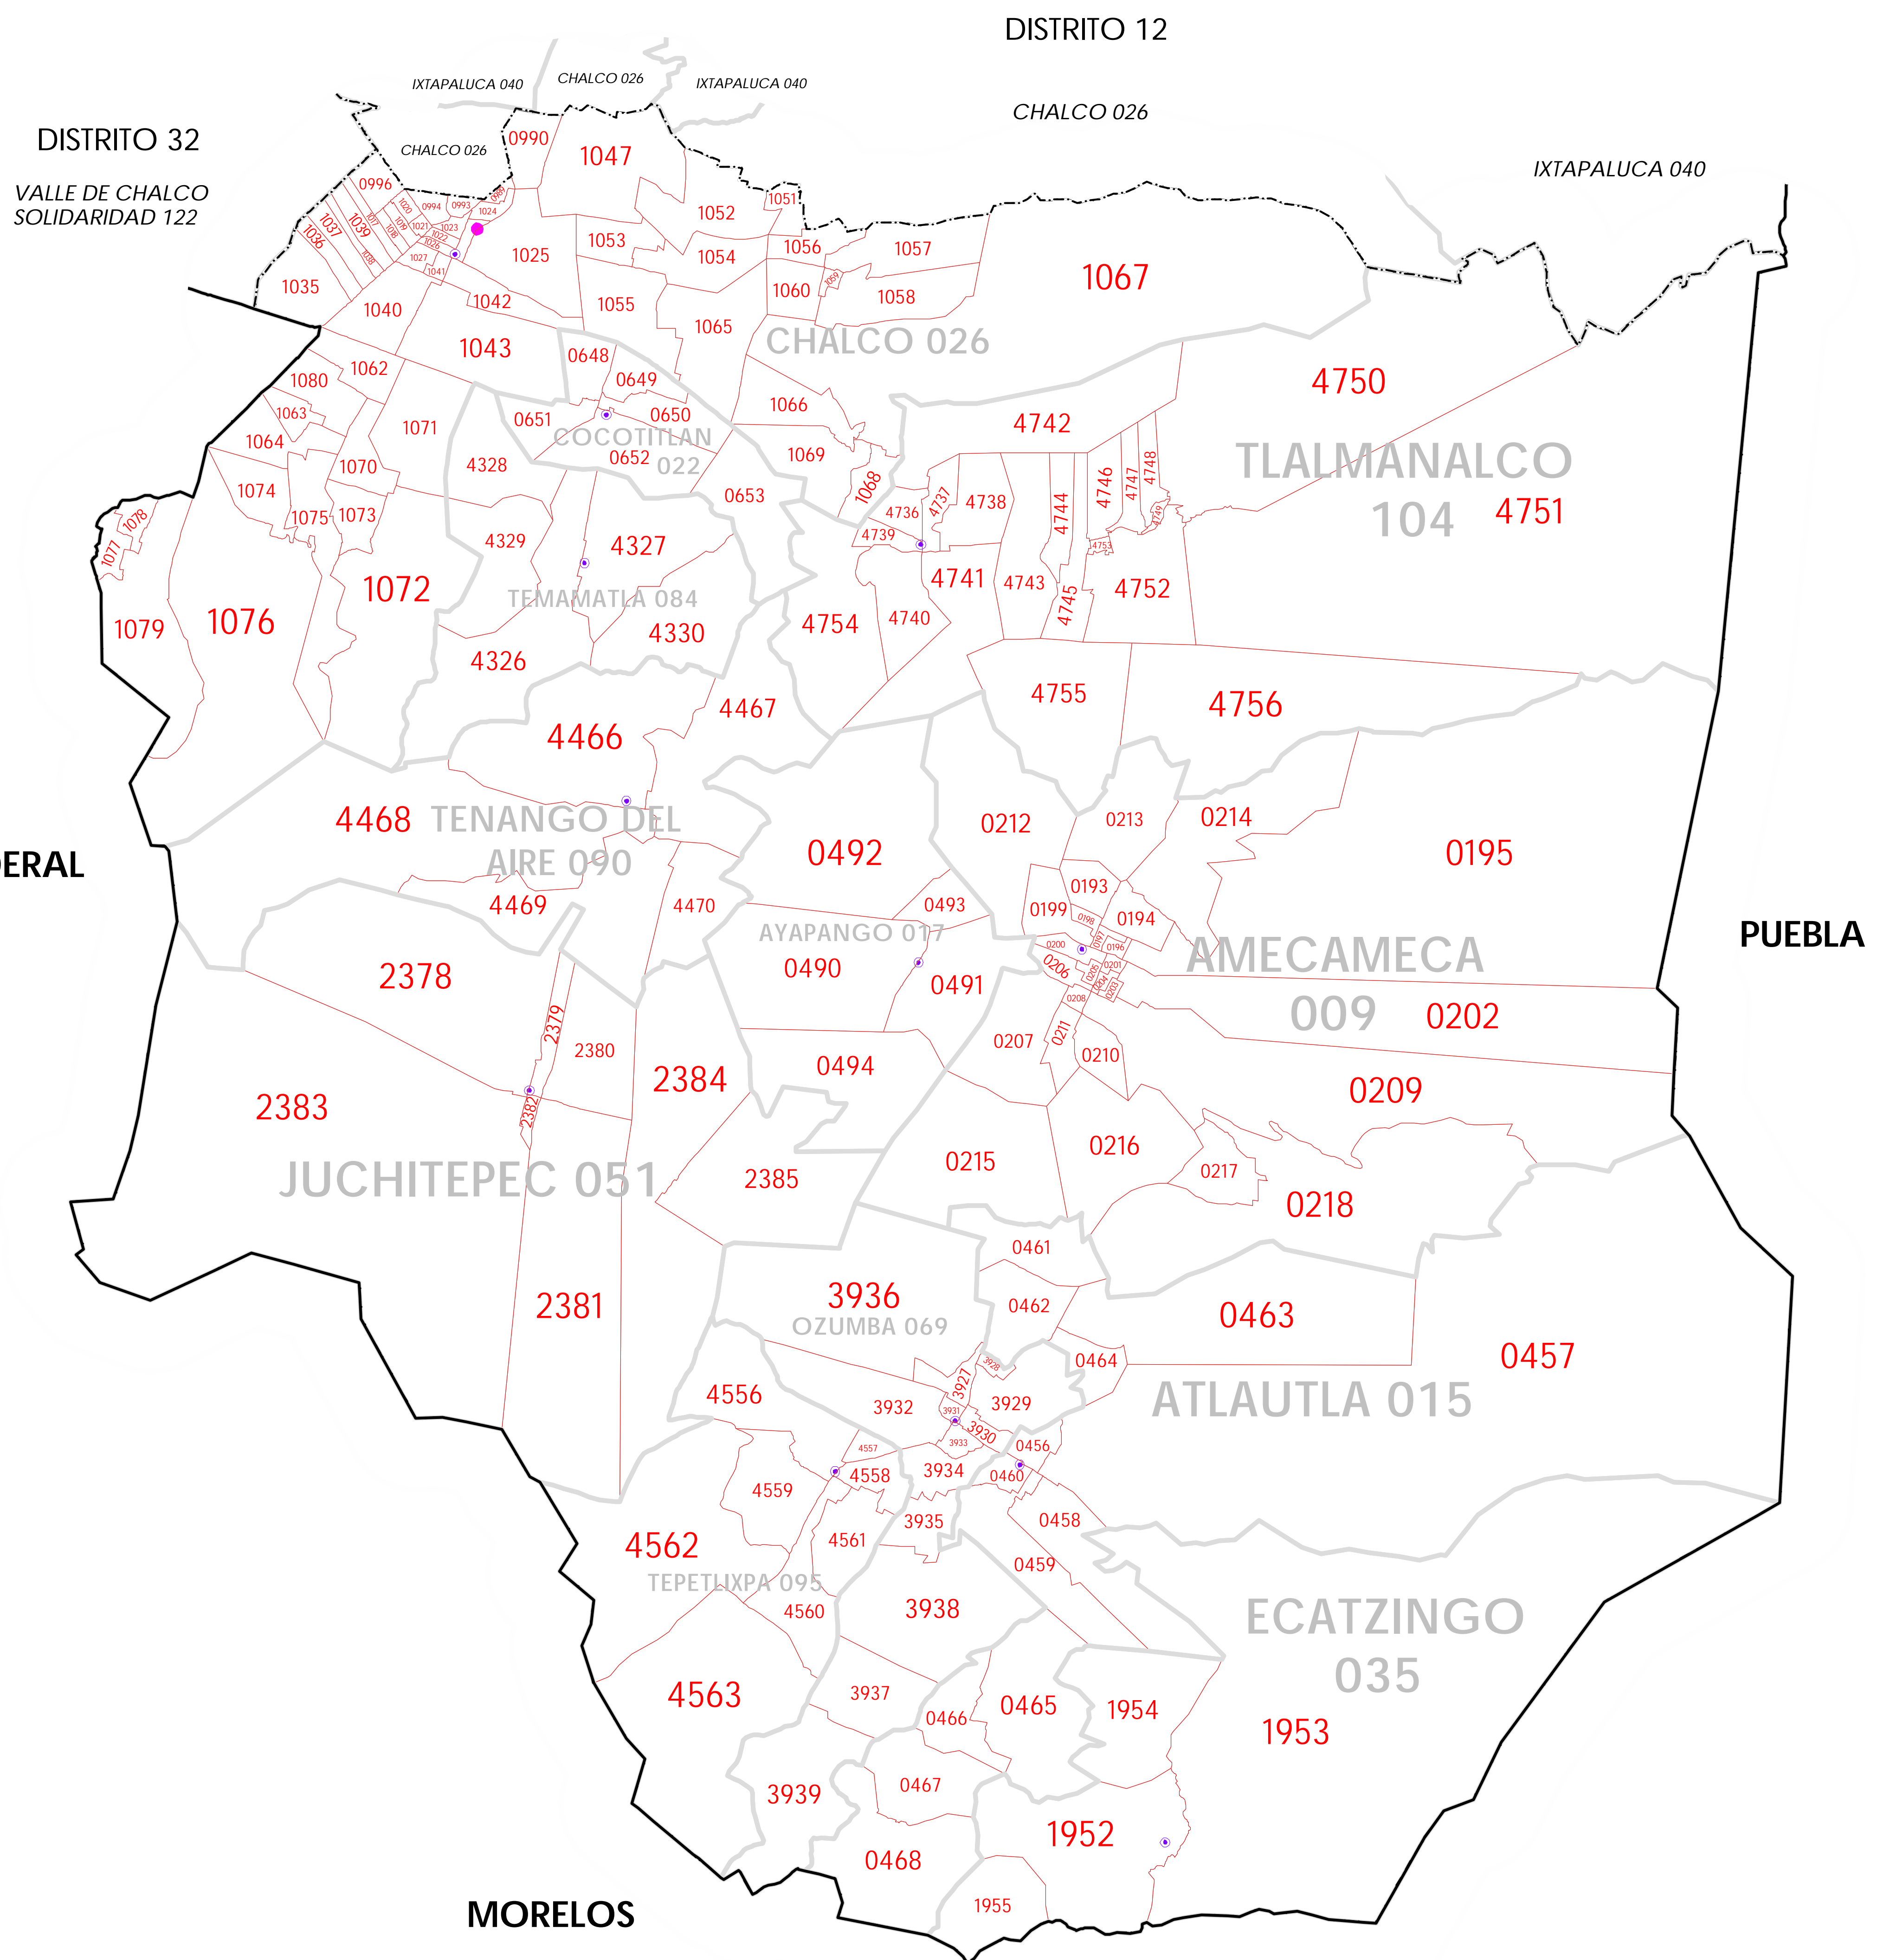

**INSTITUTO NACIONAL ELECTORAL**  
 REGISTRO FEDERAL DE ELECTORES  
 COORDINACIÓN DE OPERACIÓN EN CAMPO  
 DIRECCIÓN DE CARTOGRAFÍA ELECTORAL

**SIMBOLOGÍA**

**LÍMITES**  
 INTERNACIONAL .....  
 ESTATAL .....  
 DISTRITAL FEDERAL .....  
 DELEGACIONAL Y/O MUNICIPAL .....  
 SECCIONAL .....  
 (Legend with corresponding line styles and colors)

**CLAVES GEOELECTORALES**  
 DISTRITO ELECTORAL FEDERAL ..... 00  
 MUNICIPIO ..... 000  
 SECCIÓN ..... 0000  
 (Legend with corresponding dotted lines)

**CABECERAS**  
 CAPITAL DEL ESTADO .....  
 VOCALIA ESTATAL .....  
 VOCALIA DISTRITAL .....  
 CABECERA DE MUNICIPIO .....  
 (Legend with corresponding symbols: star, square, circle)

UBICACIÓN DE LA ENTIDAD EN EL PAÍS

UBICACIÓN DEL DISTRITO EN LA ENTIDAD

ESCALA 1 : 74,000  
 (Scale bar showing distances from 0 to 3,700 meters)

**PLANO DISTRITAL SECCIONAL**

**IDENTIFICACIÓN ELECTORAL**  
 ENTIDAD: MÉXICO 15  
 DISTRITO ELECTORAL FEDERAL: 33  
 TOTAL DE SECCIONES: 169  
 TOTAL DE MUNICIPIOS: 12

FECHA DE ACTUALIZACIÓN DE LA BASE DIGITAL: 11 DE JUNIO DE 2014  
 FUENTE: R.F.E.D.C.E.

DISTRITO FEDERAL

DISTRITO 32  
 VALLE DE CHALCO  
 SOLIDARIDAD 122

DISTRITO 12

PUEBLA

MORELOS