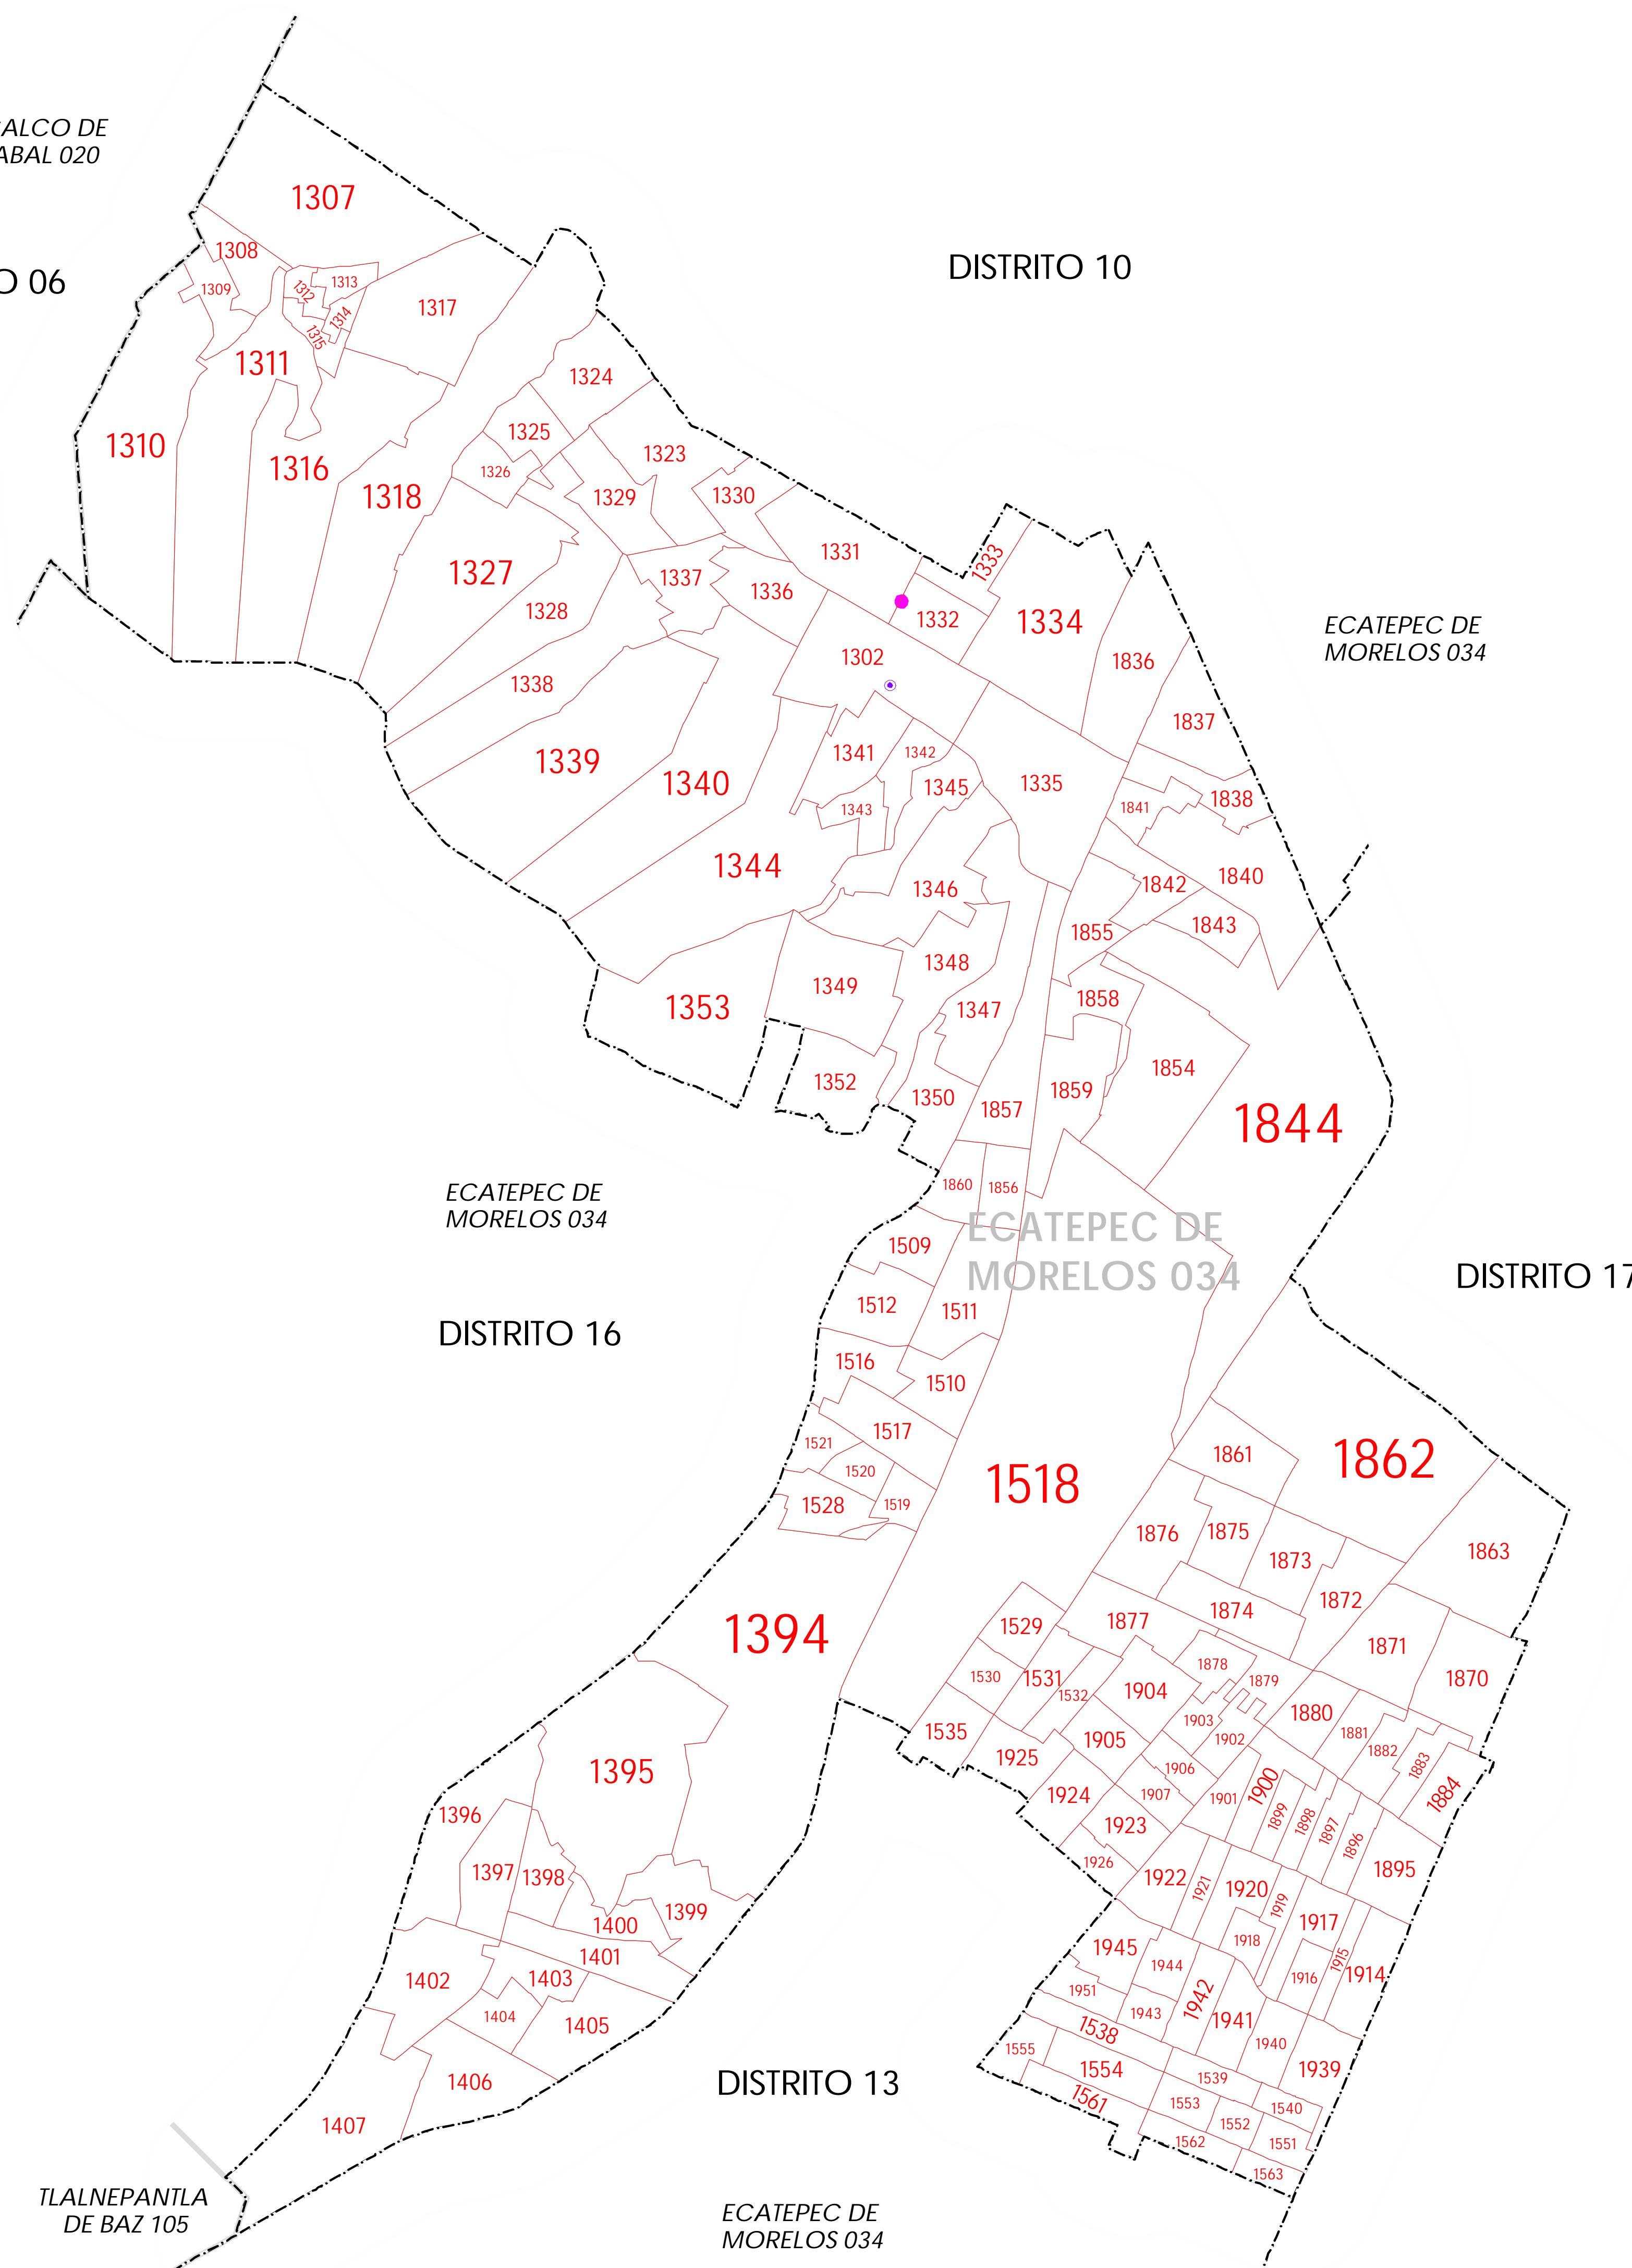

COACALCO DE BERRIOZABAL 020

DISTRITO 06

DISTRITO 10

ECATEPEC DE MORELOS 034

ECATEPEC DE MORELOS 034

DISTRITO 16

ECATEPEC DE MORELOS 034

DISTRITO 17

TLALNEPANTLA DE BAZ 105

DISTRITO 13

ECATEPEC DE MORELOS 034

INSTITUTO NACIONAL ELECTORAL

REGISTRO FEDERAL DE ELECTORES
COORDINACIÓN DE OPERACIÓN EN CAMPO
DIRECCIÓN DE CARTOGRAFÍA ELECTORAL

SIMBOLOGÍA

LÍMITES

INTERNACIONAL	---
ESTATAL	---
DISTRITAL FEDERAL	---
DELEGACIONAL Y/O MUNICIPAL	---
SECCIONAL	---

CLAVES GEOELECTORALES

DISTRITO ELECTORAL FEDERAL	00
MUNICIPIO	000
SECCIÓN	0000

CABECERAS

CAPITAL DEL ESTADO	★
VOCALIA ESTATAL	★ JLE
VOCALIA DISTRITAL	●
CABECERA DE MUNICIPIO	○

PLANO DISTRITAL SECCIONAL

IDENTIFICACIÓN ELECTORAL

ENTIDAD:	MÉXICO	15
DISTRITO ELECTORAL FEDERAL:		11
TOTAL DE SECCIONES:		151
TOTAL DE MUNICIPIOS:		1