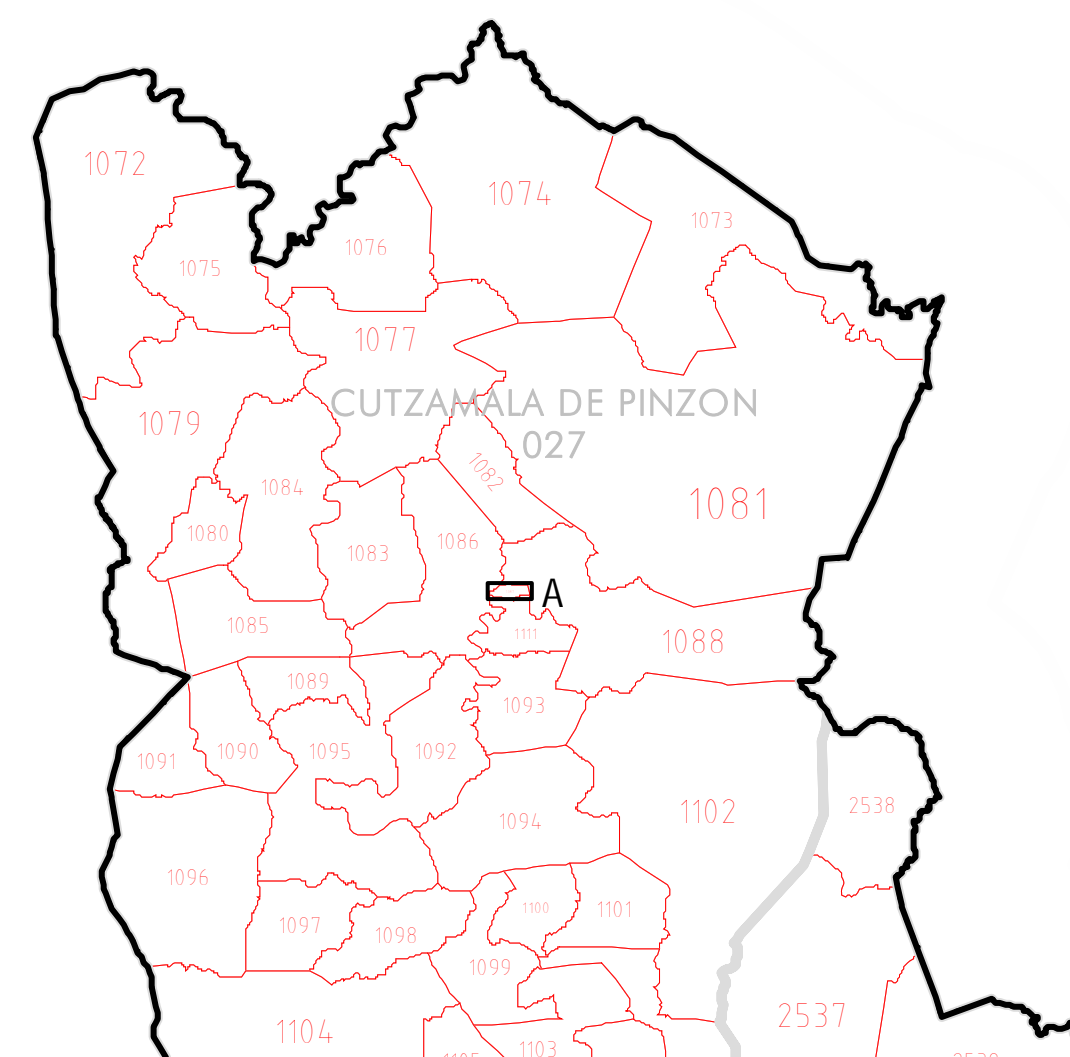

INSTITUTO NACIONAL ELECTORAL

REGISTRO FEDERAL DE ELECTORES
COORDINACIÓN DE OPERACIÓN EN CAMPO
DIRECCIÓN DE CARTOGRAFÍA ELECTORAL

SIMBOLOGÍA

LÍMITES

INTERNACIONAL ..... ————

ESTATAL ..... ————

DISTRITAL FEDERAL ..... ————

DELEGACIONAL Y/O MUNICIPAL ..... ————

SECCIONAL ..... ————

CLAVES GEOELECTORALES

DISTRITO ELECTORAL FEDERAL 00

MUNICIPIO 000

SECCIÓN 0000

CABECERAS

CAPITAL DEL ESTADO .....

VOCALÍA ESTATAL .....

VOCALÍA DISTRITAL .....

CABECERA DE MUNICIPIO .....

UBICACIÓN DE LA ENTIDAD EN EL PAÍS

UBICACIÓN DEL DISTRITO EN LA ENTIDAD

ESCALA 1 : 320,000

PLANO DISTRITAL SECCIONAL

IDENTIFICACIÓN ELECTORAL

ENTIDAD: GUERRERO 12

DISTRITO ELECTORAL FEDERAL: 01

TOTAL DE SECCIONES: 418

TOTAL DE MUNICIPIOS: 12

FECHA DE ACTUALIZACIÓN DE LA BASE DIGITAL: 11 DE JUNIO DE 2014

FUENTE: R.F.E.D.C.E.

MICHOACAN

MEXICO

COAHUAYUTLA
DE JOSE MARIA IZAZAGA
016

ZIHUATANEJO DE AZUETA
039

DISTRITO 03

PETATLAN
049

TECPAN DE GALEANA
058

ATOYAC DE ALVAREZ
011

GENERAL
CANUTO A. NERI
032

DISTRITO 02

TEOLOAPAN
059

CUETZALA
DEL PROGRESO
026

DISTRITO 06

EDUARDO
NERI 030

DISTRITO 07

CHILPANCINGO
DE LOS BRAVO
029

A

B

C

D

E

F

G

H

J

K

L

M

N

P

Q

R