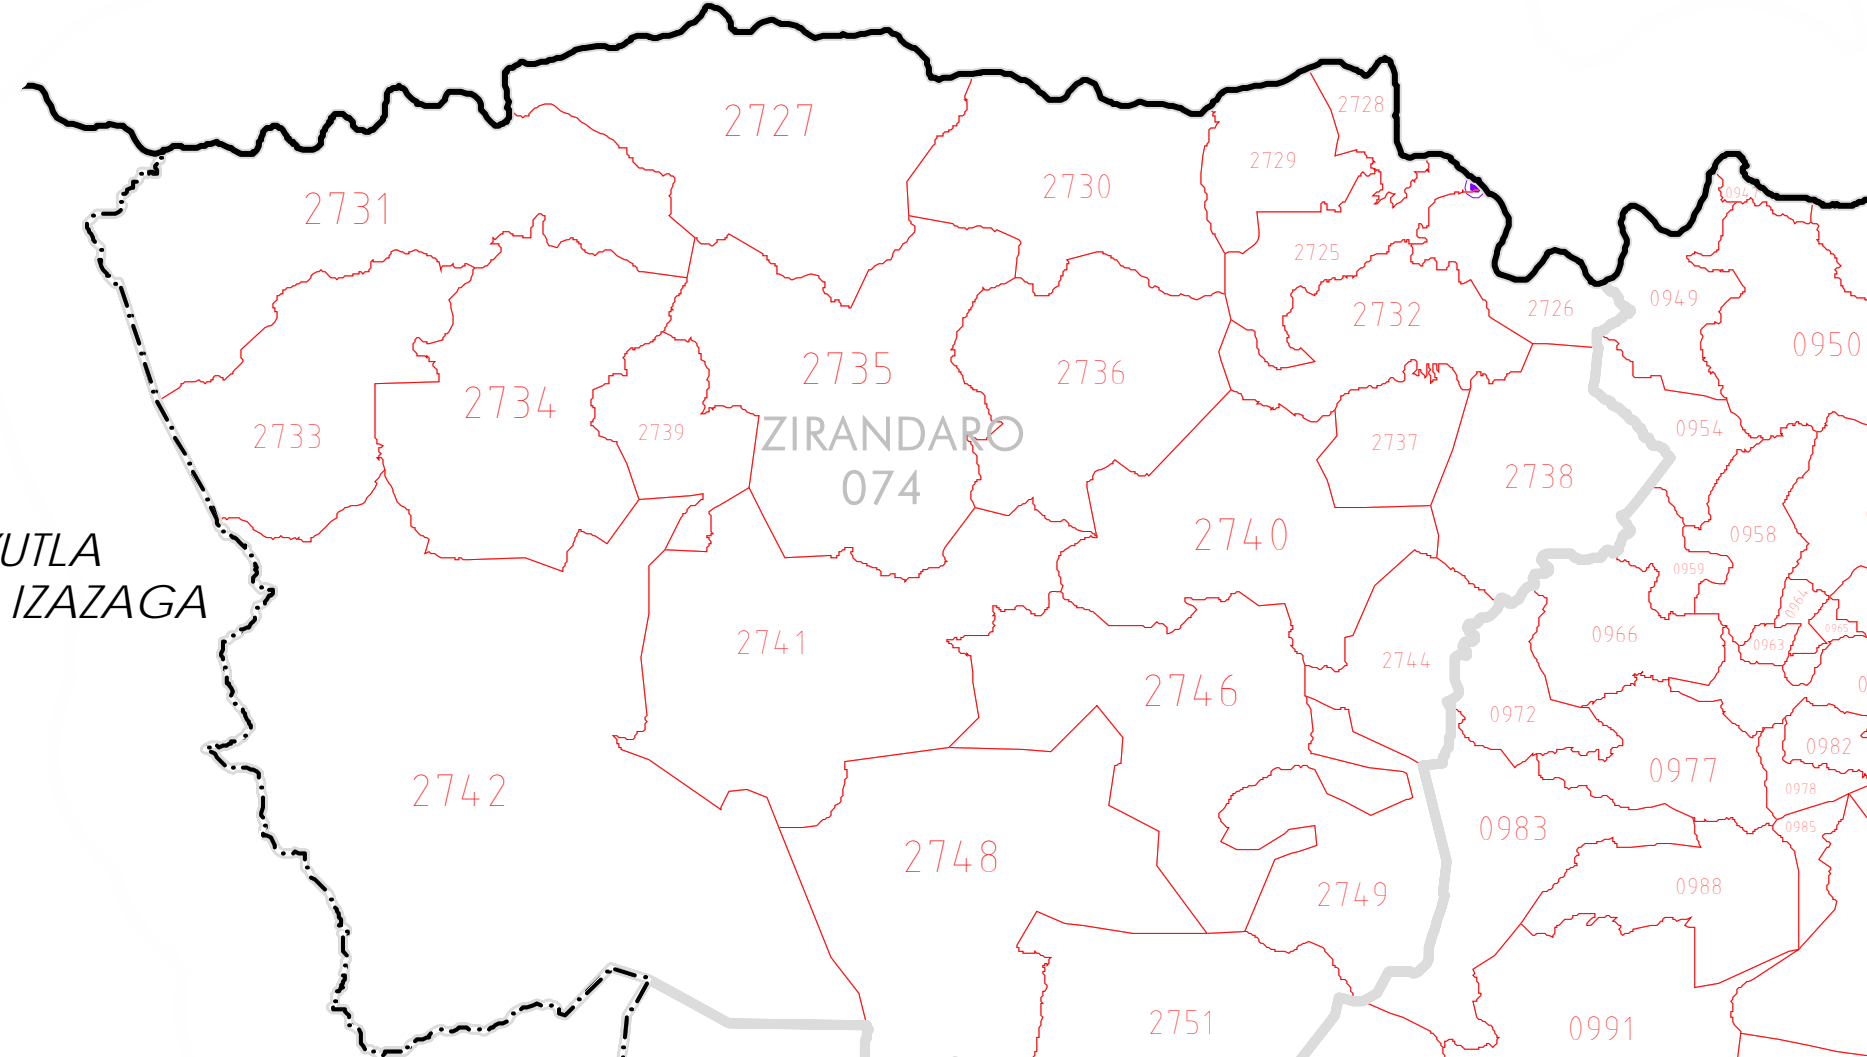

VOCALÍA DISTRITAL

CABECERA DE MUNICIPIO

UBICACIÓN DE LA ENTIDAD EN EL PAÍS

UBICACIÓN DEL DISTRITO EN LA ENTIDAD

ESCALA 1 : 320,000

PLANO DISTRITAL SECCIONAL

IDENTIFICACIÓN ELECTORAL

ENTIDAD: GUERRERO 12

DISTRITO ELECTORAL FEDERAL: 01

TOTAL DE SECCIONES: 418

TOTAL DE MUNICIPIOS: 12

FECHA DE ACTUALIZACIÓN DE LA BASE DIGITAL: 11 DE JUNIO DE 2014

FUENTE: R.F.E.D.C.E.

MICHOACAN

MEXICO

COAHUAYUTLA
DE JOSE MARIA IZAZAGA
016

ZIHUATANEJO DE AZUETA
039

DISTRITO 03

PETATLAN
049

TECPAN DE GALEANA
058

ATOYAC DE ALVAREZ
011

GENERAL
CANUTO A. NERI
032

DISTRITO 02

TEOLOAPAN
059

CUETZALA
DEL PROGRESO
026

DISTRITO 06

EDUARDO
NERI 030

DISTRITO 07

CHILPANCINGO
DE LOS BRAVO
029

A

B

C