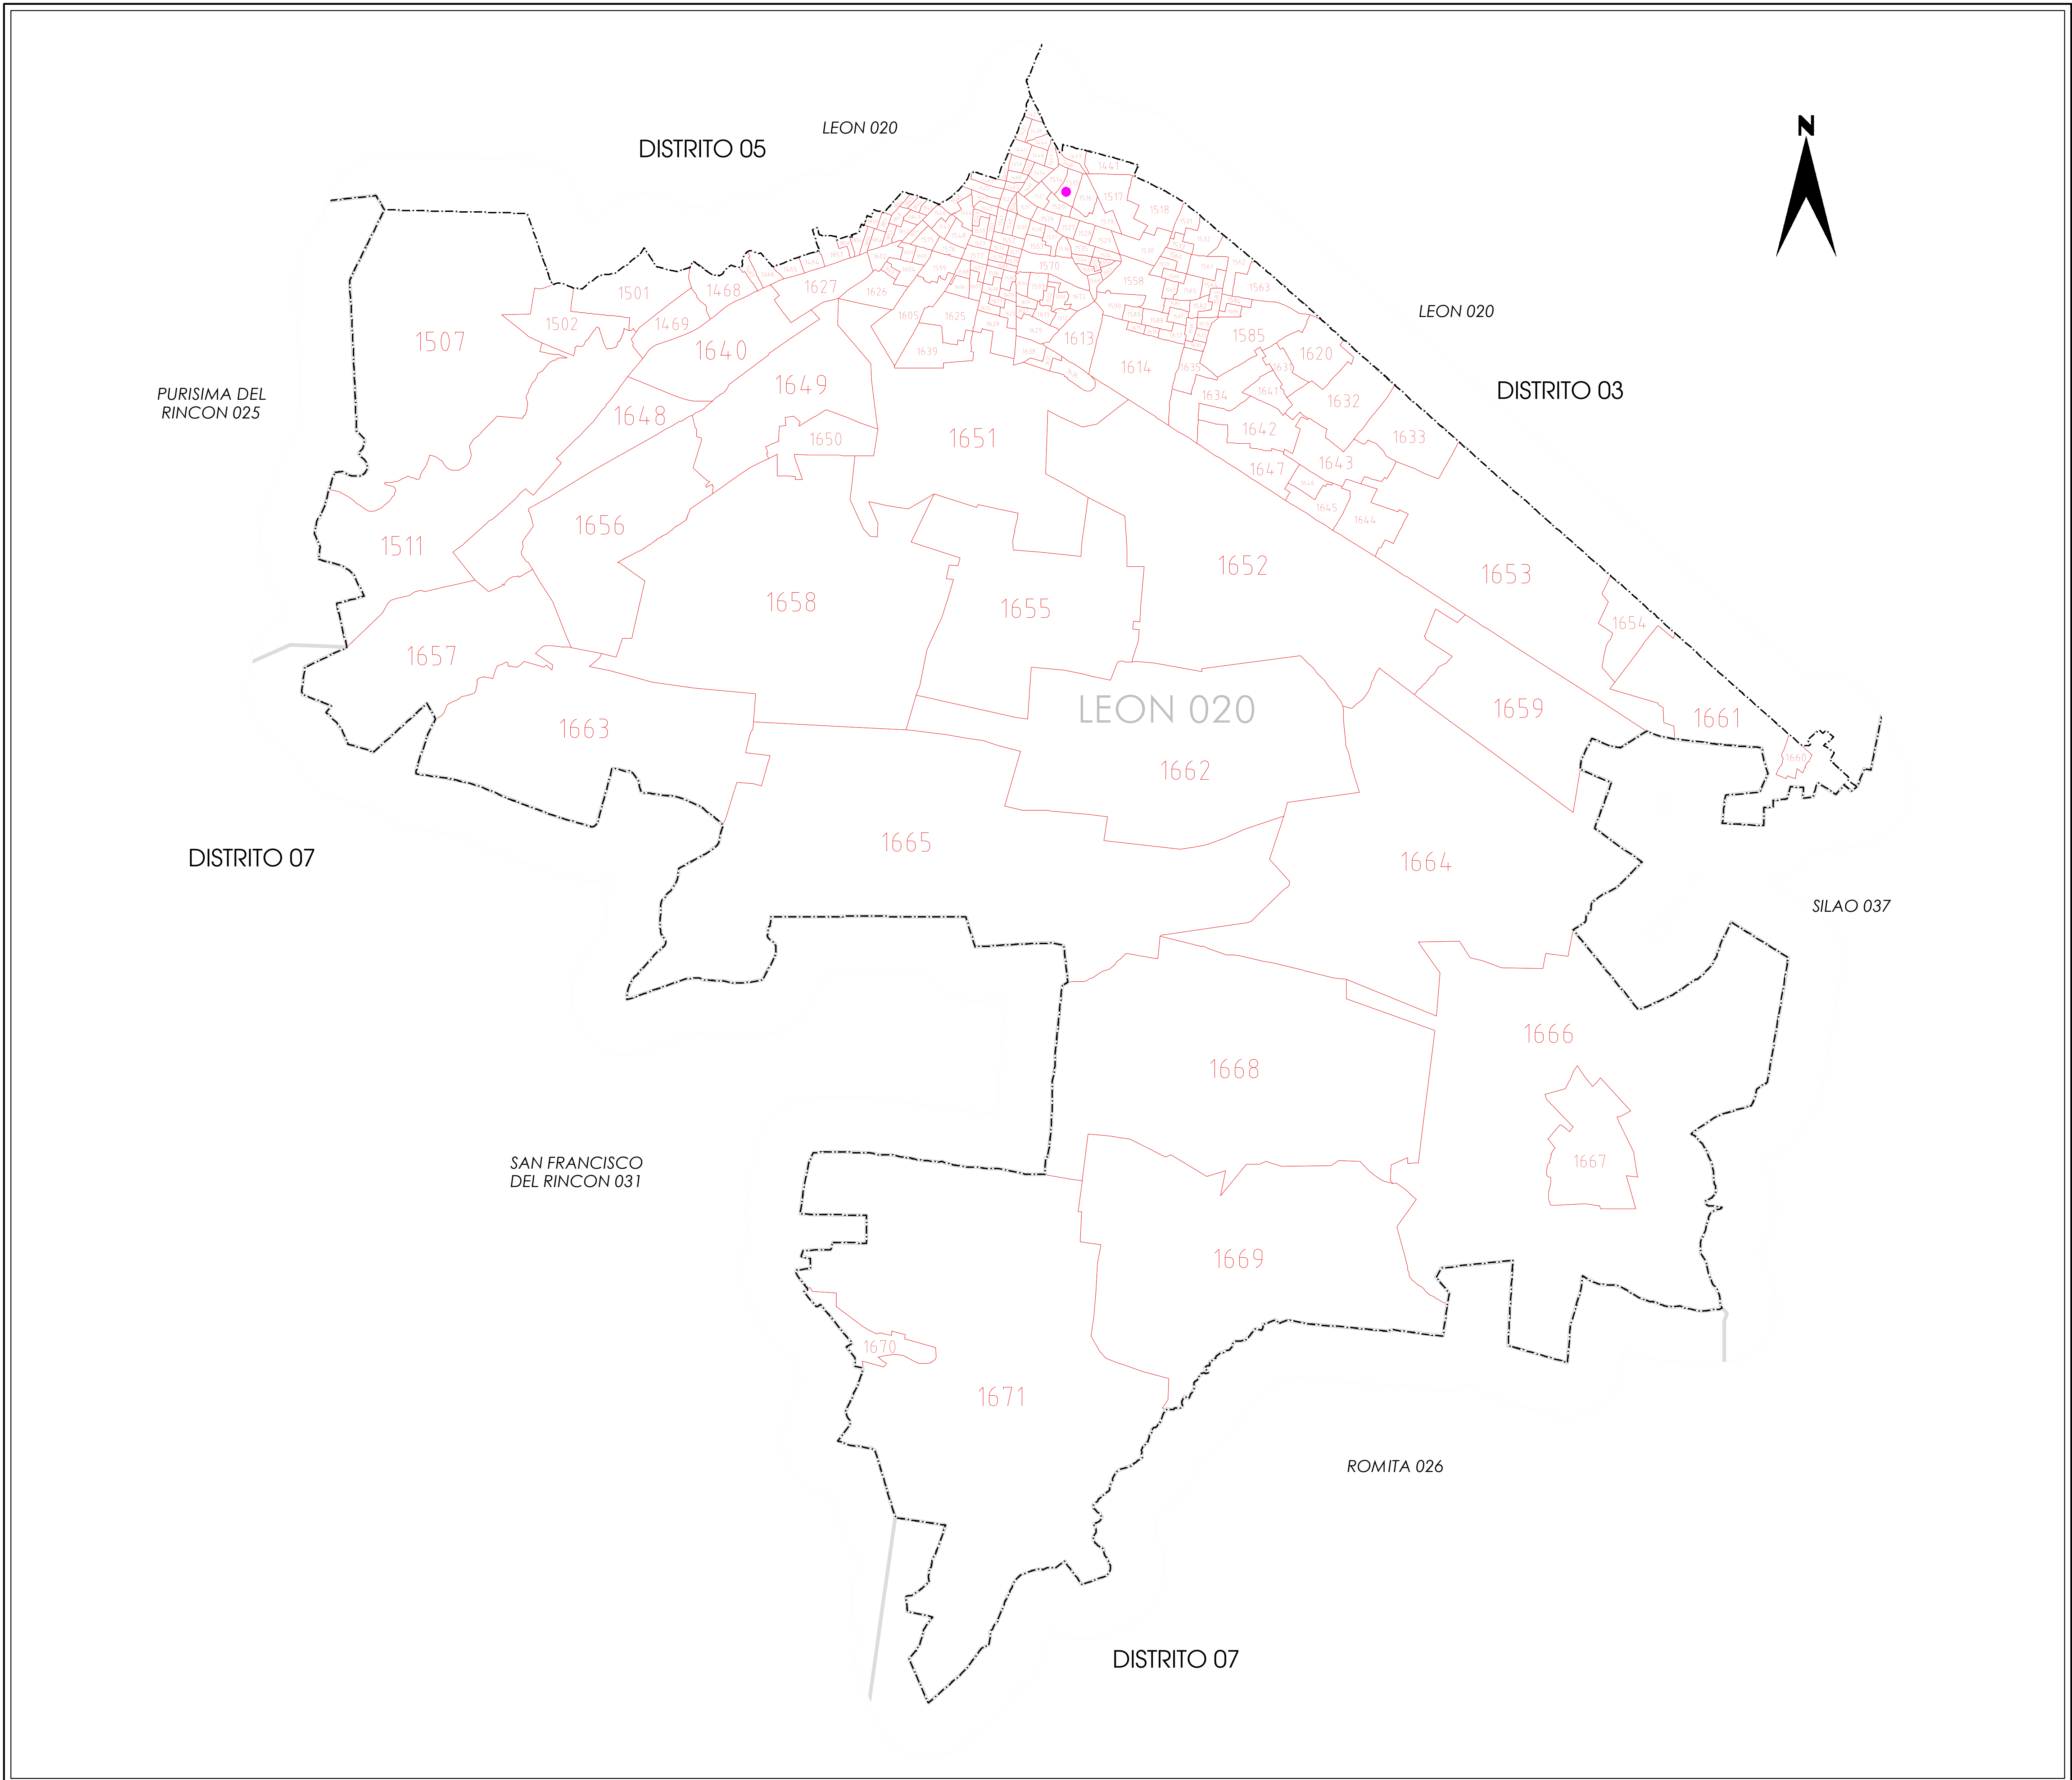

CLAVES GEOELECTORALES
 DISTRITO ELECTORAL FEDERAL 00
 MUNICIPIO 000
 SECCIÓN 0000

CABECERAS
 CAPITAL DEL ESTADO
 VOCALÍA ESTATAL
 VOCALÍA DISTRITAL
 CABECERA DE MUNICIPIO

UBICACIÓN DE LA ENTIDAD EN EL PAÍS

UBICACIÓN DEL DISTRITO EN LA ENTIDAD

ESCALA 1 : 50,000
 0 500 1,000 1,500 2,000 2,500
 Metros

PLANO DISTRITAL SECCIONAL

IDENTIFICACIÓN ELECTORAL
 ENTIDAD: GUANAJUATO 11
 DISTRITO ELECTORAL FEDERAL: 06
 TOTAL DE SECCIONES: 203
 TOTAL DE MUNICIPIOS: 1

FECHA DE ACTUALIZACIÓN DE LA BASE DIGITAL: 11 DE JUNIO DE 2014
 FUENTE: R.F.E.D.C.E.

PURISIMA DEL RINCON 025

DISTRITO 07

SAN FRANCISCO DEL RINCON 031

DISTRITO 07

ROMITA 026

SILAO 037

DISTRITO 05

LEON 020

LEON 020

DISTRITO 03

LEON 020