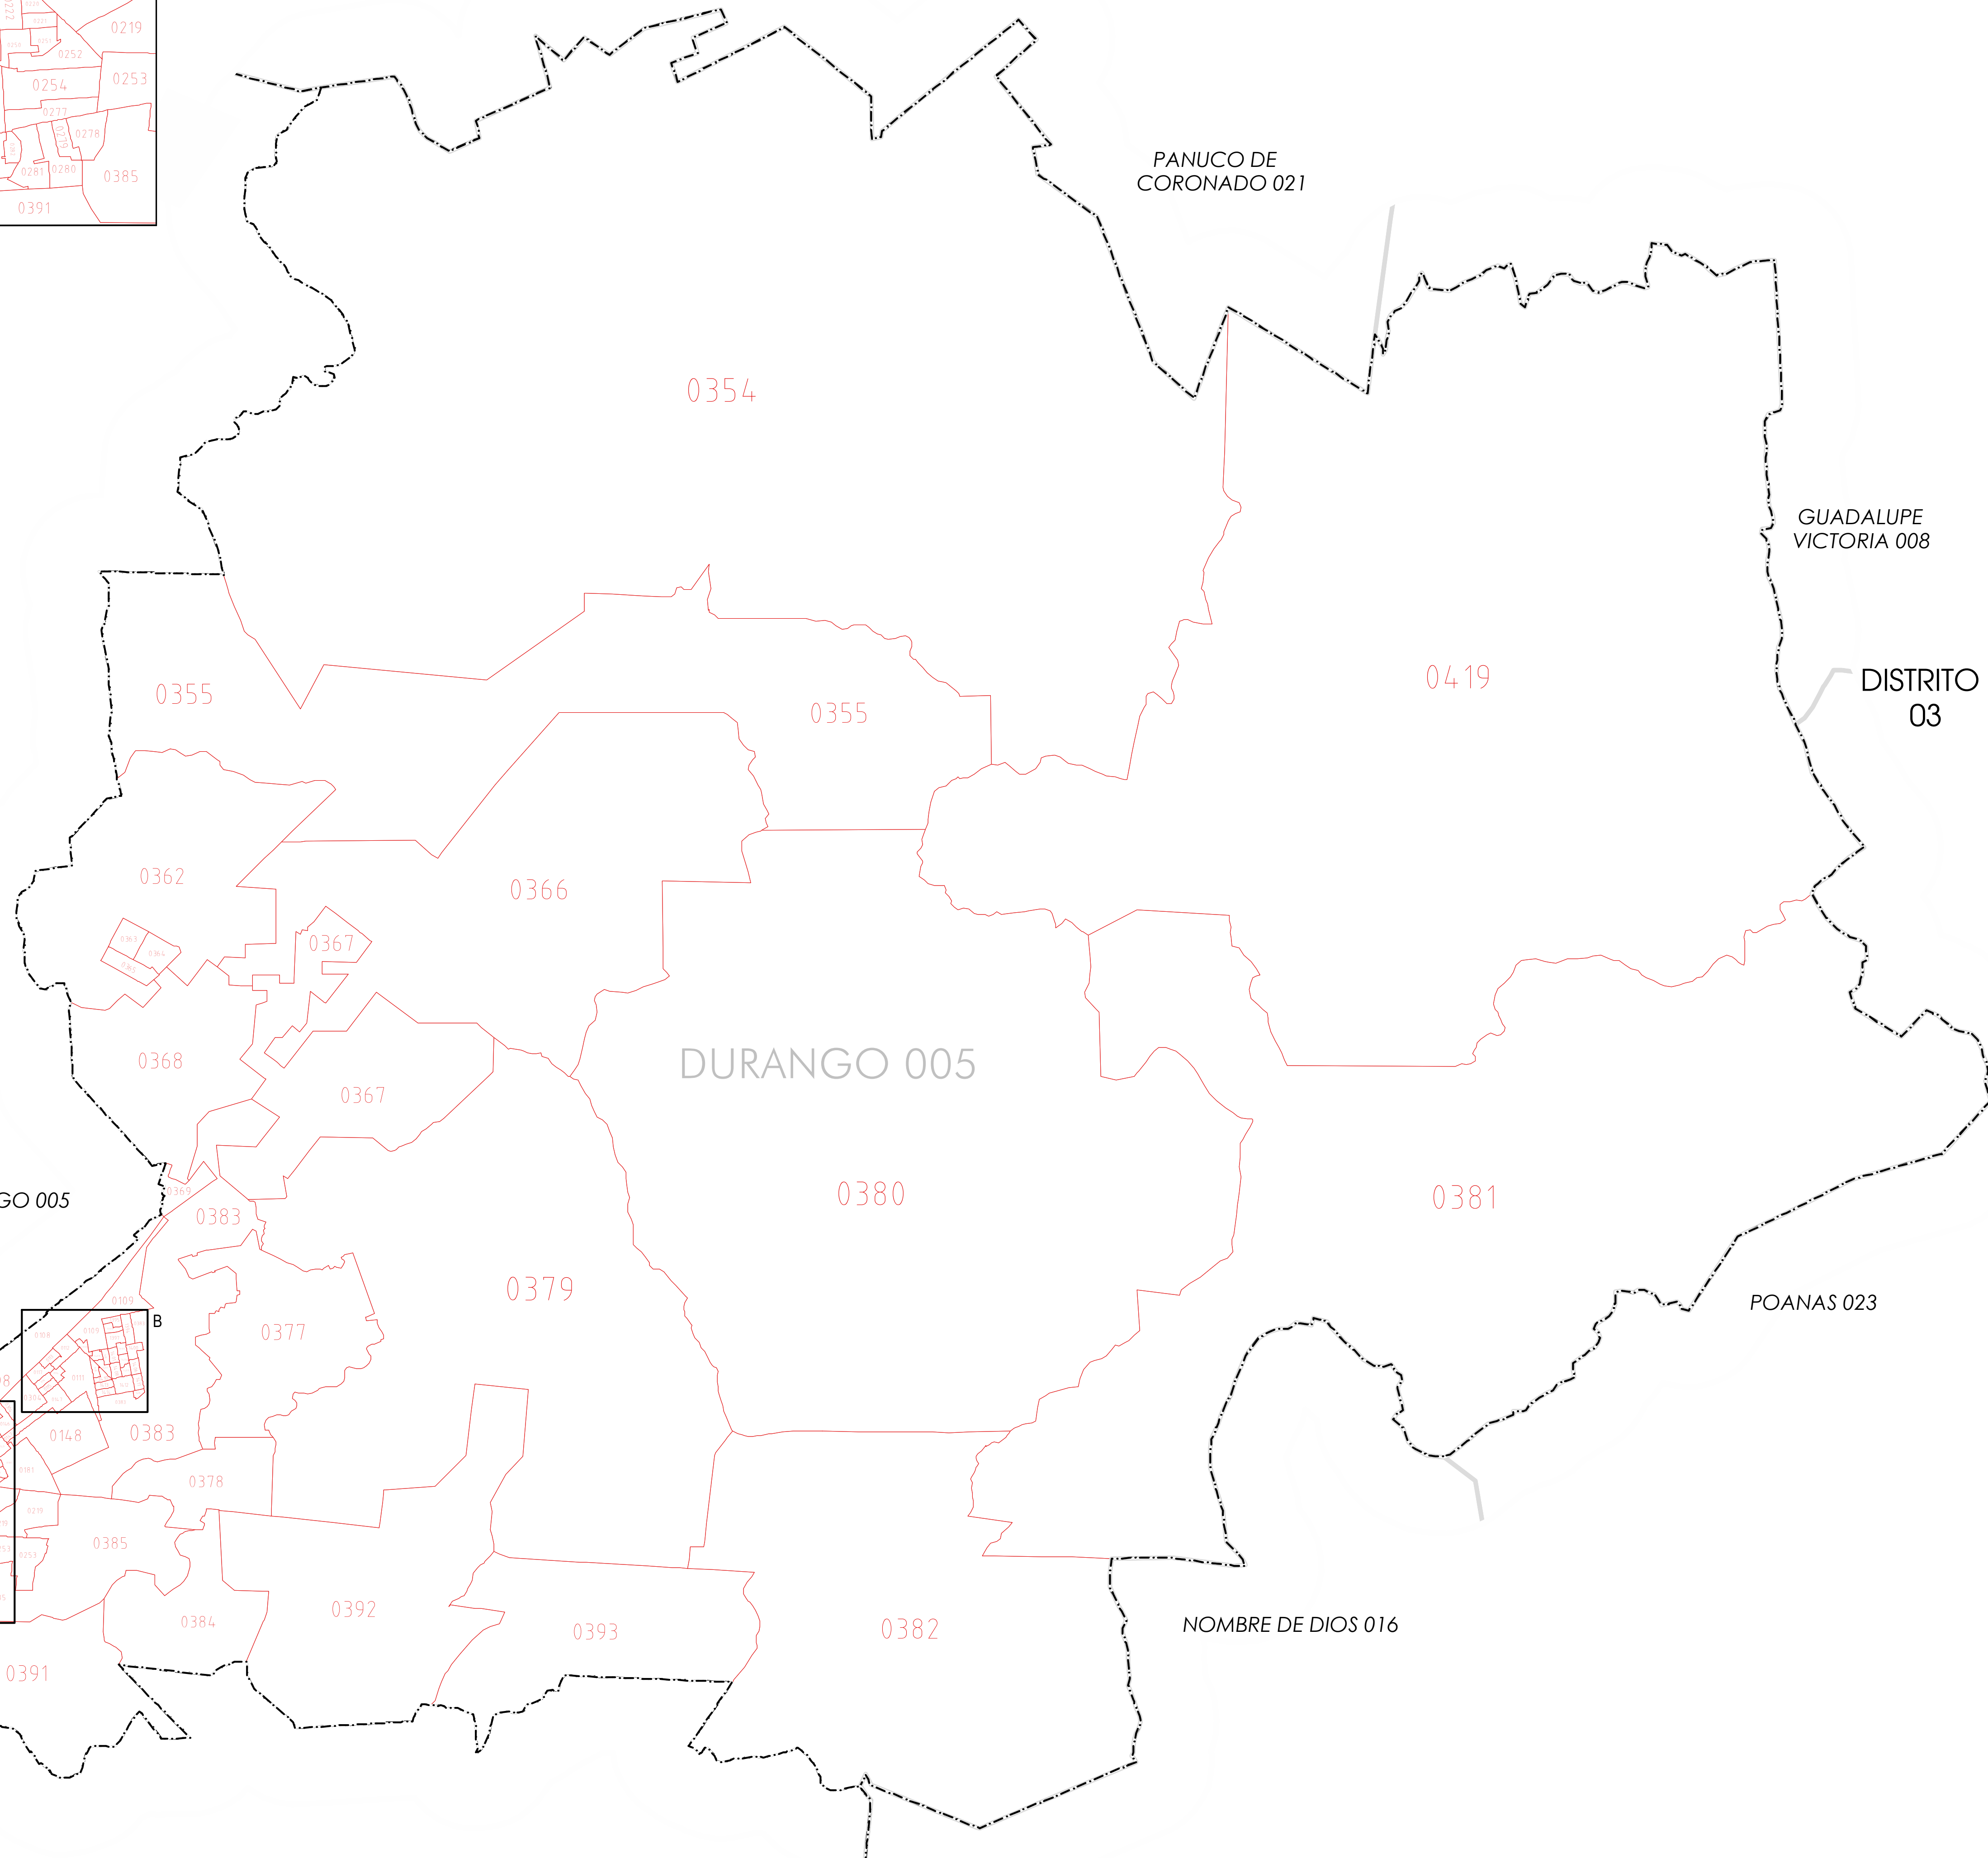

INSTITUTO NACIONAL ELECTORAL
 REGISTRO FEDERAL DE ELECTORES
 COORDINACIÓN DE OPERACIÓN EN CAMPO
 DIRECCIÓN DE CARTOGRAFÍA ELECTORAL

SIMBOLOGÍA

LÍMITES

INTERNACIONAL	---
ESTATAL	---
DISTRITAL FEDERAL	---
DELEGACIONAL Y/O MUNICIPAL	---
SECCIONAL	---

CLAVES GEOELECTORALES

DISTRITO ELECTORAL FEDERAL	00
MUNICIPIO	000
SECCIÓN	0000

CABECERAS

CAPITAL DEL ESTADO	★
VOCALÍA ESTATAL	★ JLE
VOCALÍA DISTRITAL	●
CABECERA DE MUNICIPIO	●

UBICACIÓN DE LA ENTIDAD EN EL PAÍS

UBICACIÓN DEL DISTRITO EN LA ENTIDAD

PLANO DISTRITAL SECCIONAL

IDENTIFICACIÓN ELECTORAL

ENTIDAD:	DURANGO	10
DISTRITO ELECTORAL FEDERAL:	04	
TOTAL DE SECCIONES:	241	
TOTAL DE MUNICIPIOS:	1	

DISTRITO 01