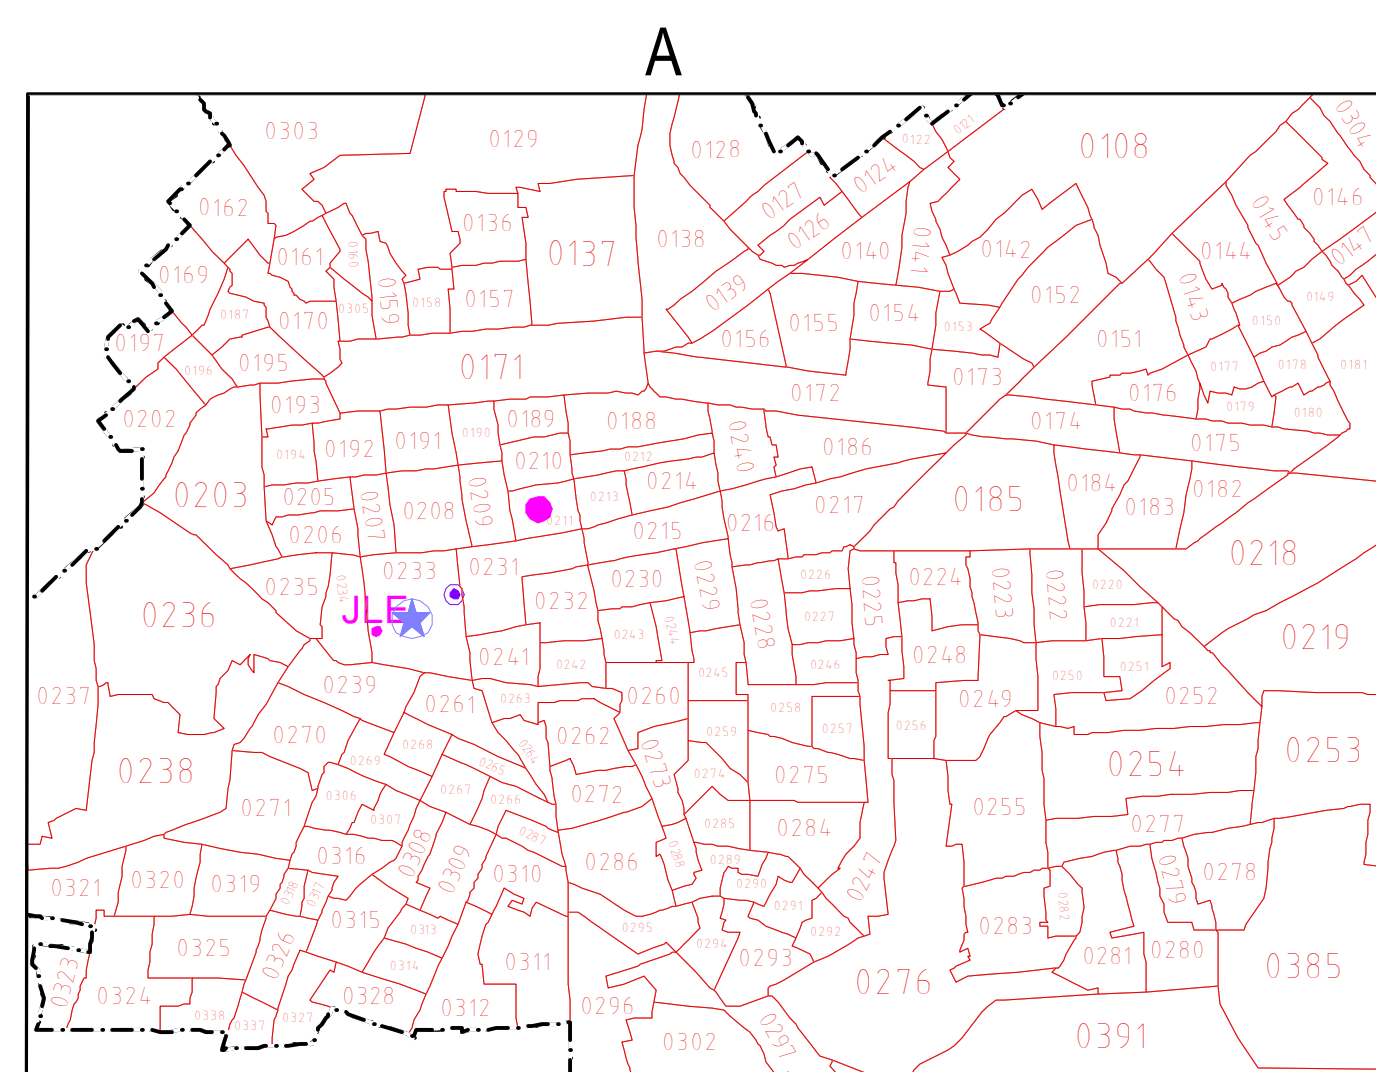

INSTITUTO NACIONAL ELECTORAL
 REGISTRO FEDERAL DE ELECTORES
 COORDINACIÓN DE OPERACIÓN EN CAMPO
 DIRECCIÓN DE CARTOGRAFÍA ELECTORAL

SIMBOLOGÍA

LÍMITES

INTERNACIONAL	---
ESTATAL	---
DISTRITAL FEDERAL	---
DELEGACIONAL Y/O MUNICIPAL	---
SECCIONAL	---

CLAVES GEOELECTORALES

DISTRITO ELECTORAL FEDERAL	00
MUNICIPIO	000
SECCIÓN	0000

CABECERAS

CAPITAL DEL ESTADO	★
VOCALÍA ESTATAL	★ JLE
VOCALÍA DISTRITAL	●
CABECERA DE MUNICIPIO	●

UBICACIÓN DE LA ENTIDAD EN EL PAÍS

UBICACIÓN DEL DISTRITO EN LA ENTIDAD

PLANO DISTRITAL SECCIONAL

IDENTIFICACIÓN ELECTORAL

ENTIDAD:	DURANGO	10
DISTRITO ELECTORAL FEDERAL:	04	
TOTAL DE SECCIONES:	241	
TOTAL DE MUNICIPIOS:	1	

DISTRITO 01