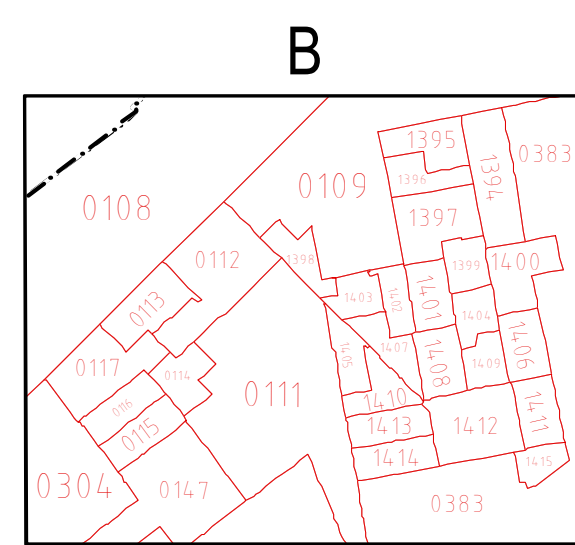

INSTITUTO NACIONAL ELECTORAL
 REGISTRO FEDERAL DE ELECTORES
 COORDINACIÓN DE OPERACIÓN EN CAMPO
 DIRECCIÓN DE CARTOGRAFÍA ELECTORAL

SIMBOLOGÍA

LÍMITES

INTERNACIONAL	---
ESTATAL	---
DISTRITAL FEDERAL	---
DELEGACIONAL Y/O MUNICIPAL	---
SECCIONAL	---

CLAVES GEOELECTORALES

DISTRITO ELECTORAL FEDERAL	00
MUNICIPIO	000
SECCIÓN	0000

CABECERAS

CAPITAL DEL ESTADO	★
VOCALÍA ESTATAL	★ JLE
VOCALÍA DISTRITAL	●
CABECERA DE MUNICIPIO	●

UBICACIÓN DE LA ENTIDAD EN EL PAÍS

UBICACIÓN DEL DISTRITO EN LA ENTIDAD

PLANO DISTRITAL SECCIONAL

IDENTIFICACIÓN ELECTORAL

ENTIDAD:	DURANGO	10
DISTRITO ELECTORAL FEDERAL:	04	
TOTAL DE SECCIONES:	241	
TOTAL DE MUNICIPIOS:	1	

DISTRITO 01