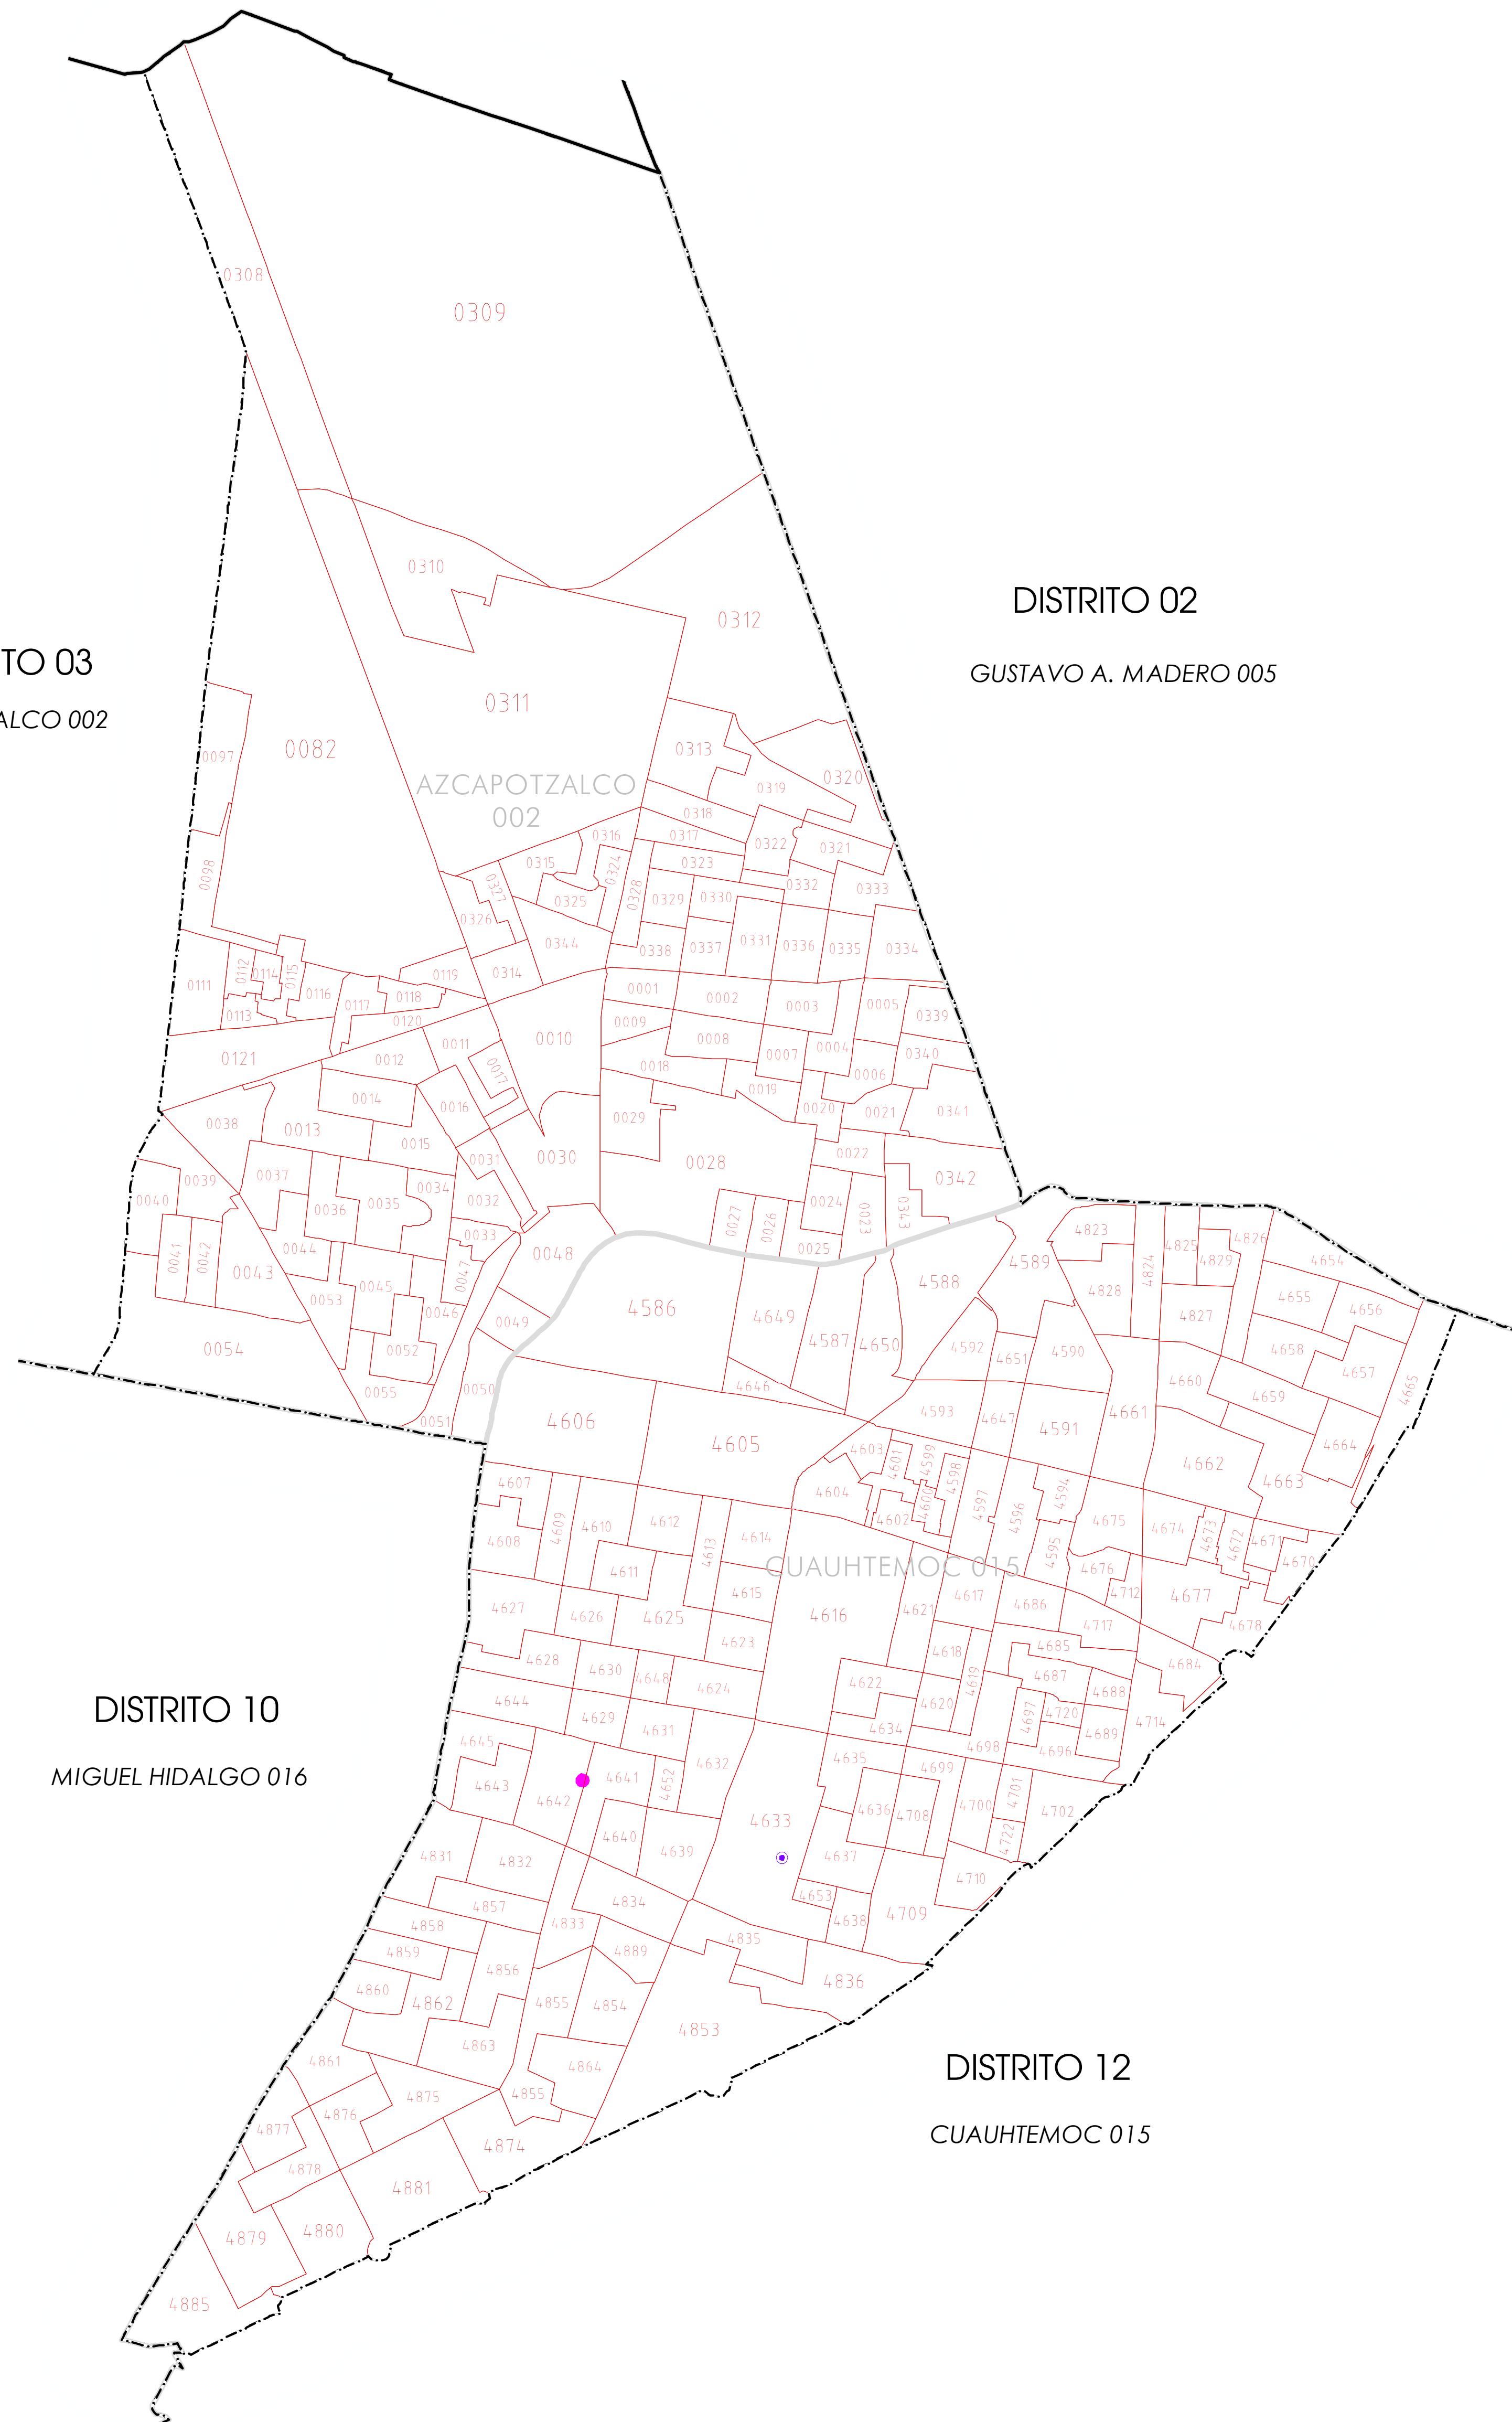

MEXICO

DISTRITO 03
AZCAPOTZALCO 002

DISTRITO 02
GUSTAVO A. MADERO 005

DISTRITO 10
MIGUEL HIDALGO 016

DISTRITO 12
CUAUHTEMOC 015

INSTITUTO NACIONAL ELECTORAL
REGISTRO FEDERAL DE ELECTORES
COORDINACIÓN DE OPERACIÓN EN CAMPO
DIRECCIÓN DE CARTOGRAFÍA ELECTORAL

SIMBOLOGÍA

LÍMITES	
INTERNACIONAL	---
ESTATAL	---
DISTRITAL FEDERAL	---
DELEGACIONAL Y/O MUNICIPAL	---
SECCIONAL	---

CLAVES GEOELECTORALES	
DISTRITO ELECTORAL FEDERAL	00
MUNICIPIO	000
SECCIÓN	0000

CABECERAS	
CAPITAL DEL ESTADO	★ JLE
VOCALÍA ESTATAL	★
VOCALÍA DISTRITAL	●
CABECERA DE MUNICIPIO	○

UBICACIÓN DE LA ENTIDAD EN EL PAÍS

UBICACIÓN DEL DISTRITO EN LA ENTIDAD

ESCALA 1 : 16,000

PLANO DISTRITAL SECCIONAL

IDENTIFICACIÓN ELECTORAL

ENTIDAD:	DISTRITO FEDERAL	09
DISTRITO ELECTORAL FEDERAL:		08
TOTAL DE SECCIONES:		251
TOTAL DE MUNICIPIOS:		2