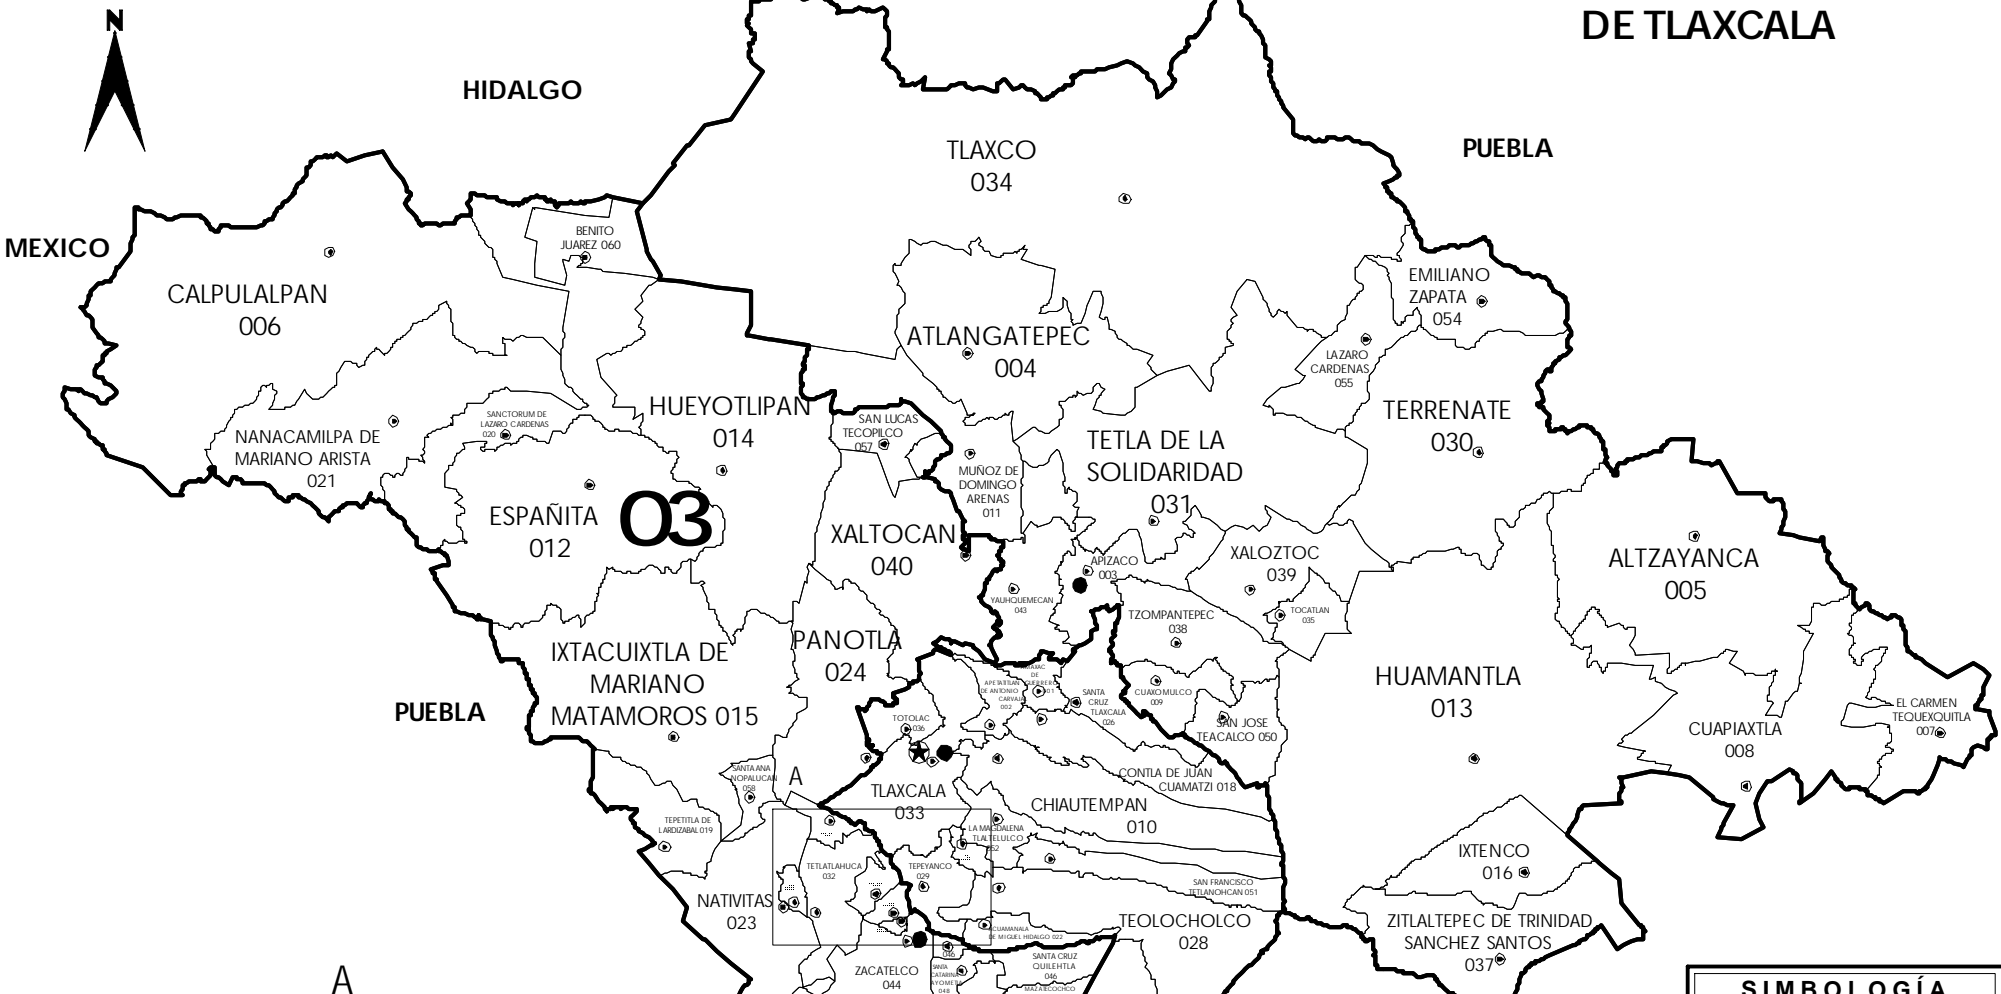

DE TLAXCALA

SIMBOLOGÍA

LÍMITES
 INTERNACIONAL
 ESTATAL
 DISTRITAL FEDERAL
 DELEGACIONAL Y/O MUNICIPAL

CABECERAS
 CAPITAL DEL ESTADO
 DISTRITAL
 MUNICIPAL

CLAVES GEOELECTORALES
 DISTRITAL FEDERAL 01
 MUNICIPAL 001

INFORMACION BASICA					
CIRC.	DTTOS	MPIOS	SECCS	POBLACION	SUP. Km²
4	3	60	608	1,169,936	4,112

ESCALA: 1: 450,000

DATUM: WGS 84 - PROYECCION: TRANSVERSA DE MERCATOR
 FECHA DE ACTUALIZACION: 11 DE JUNIO DE 2014
 FUENTE: I.N.E.G.I. 2010, R.F.E., C.O.C., D.C.E.