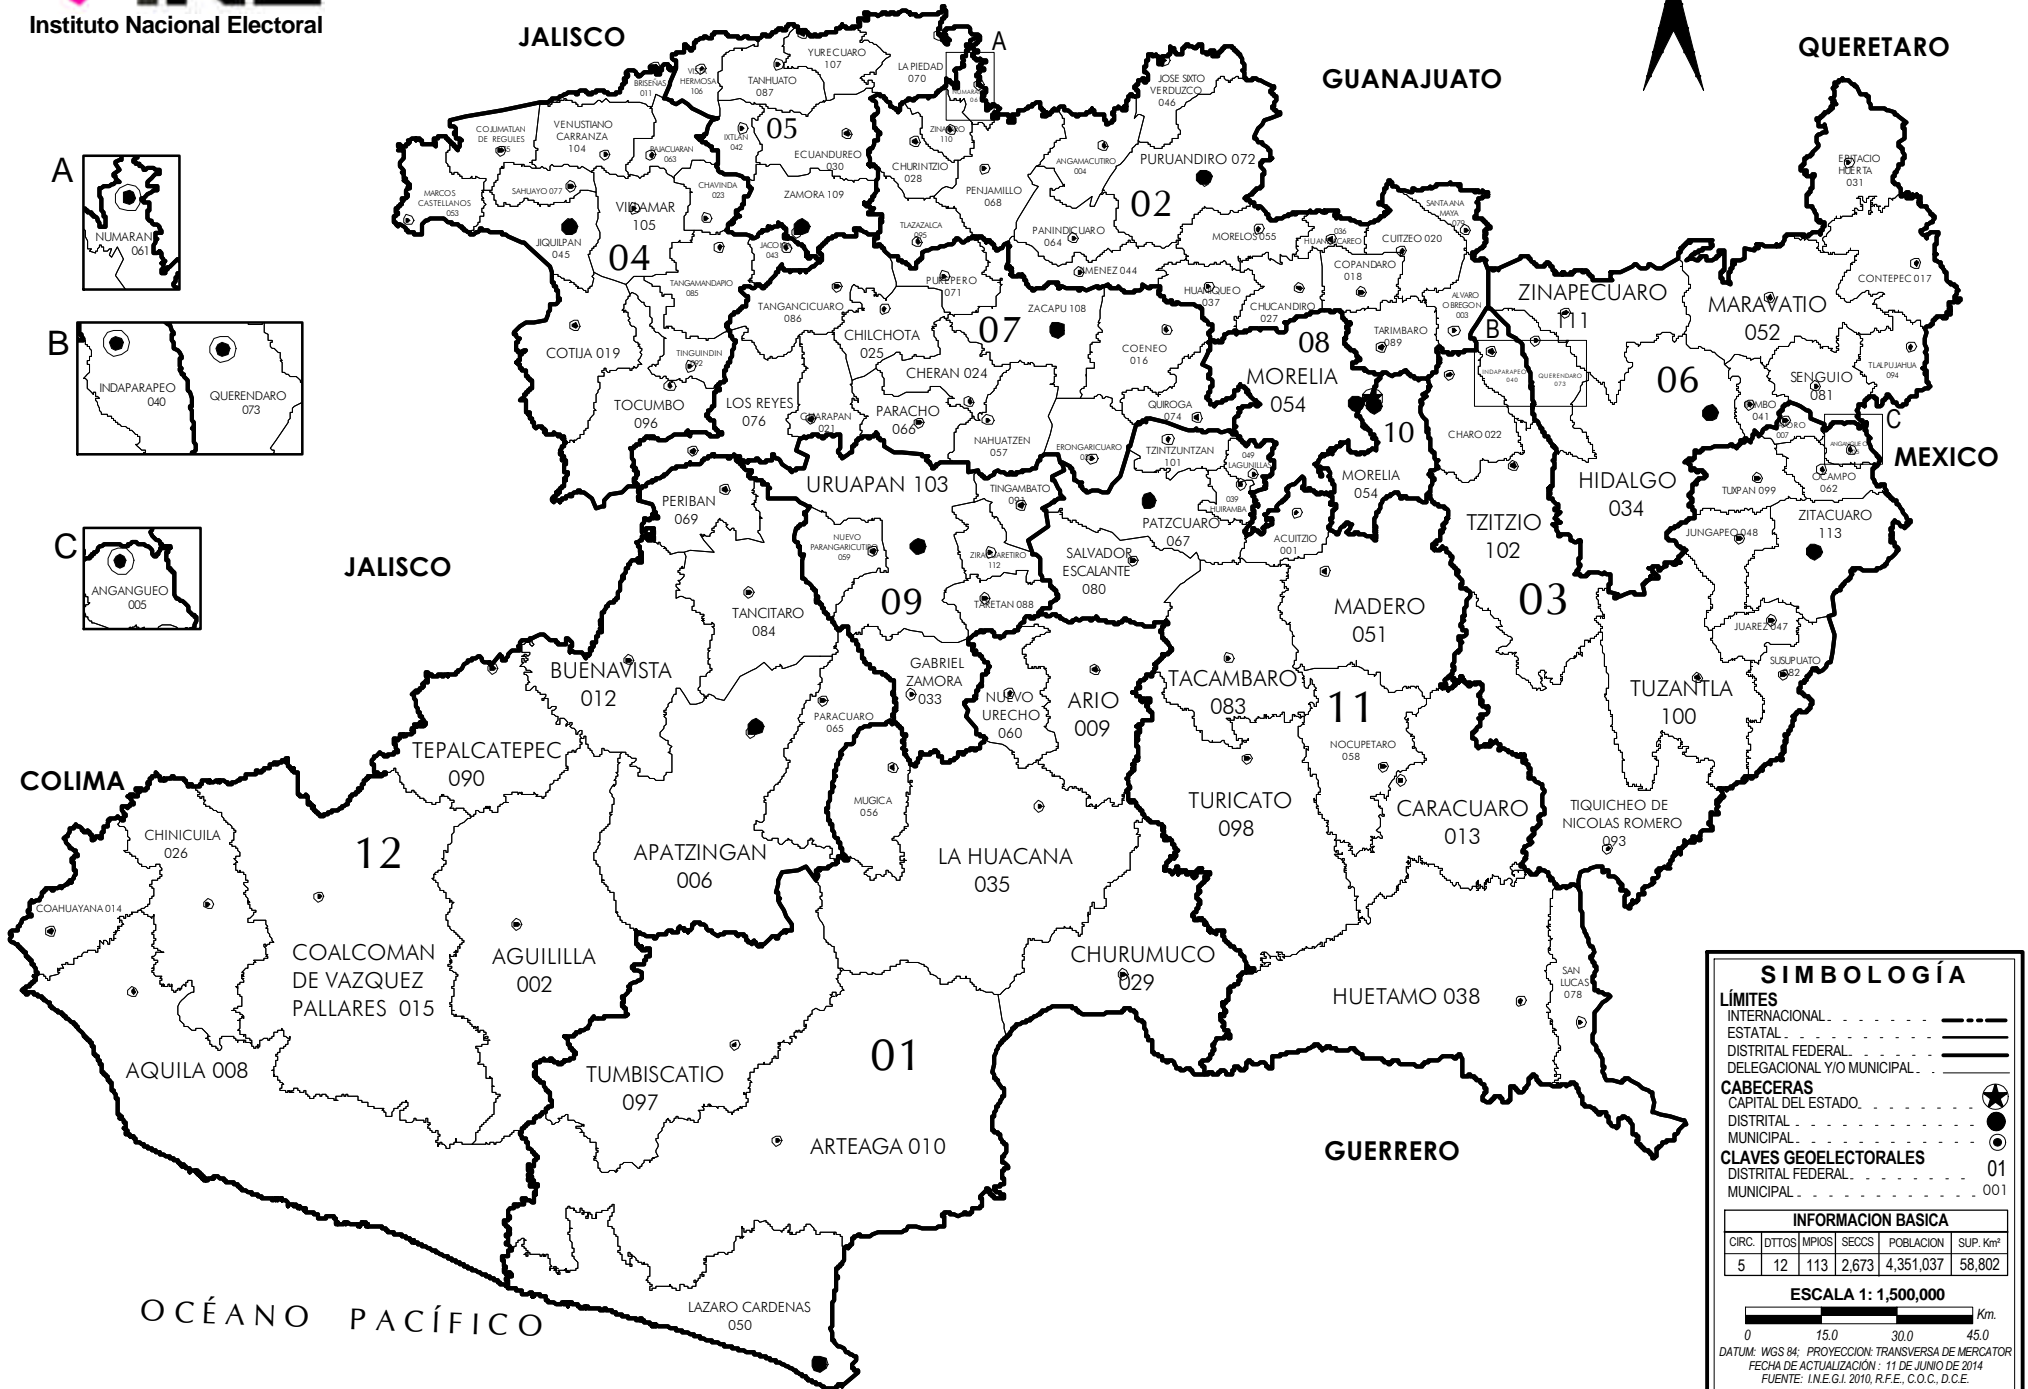

CONDENSADO ESTATAL DE MICHOACAN

SIMBOLOGÍA

LÍMITES
 INTERNACIONAL: - - - - -
 ESTATAL: ————
 DISTRITAL FEDERAL: ————
 DELEGACIONAL Y/O MUNICIPAL: ————

CABECERAS
 CAPITAL DEL ESTADO: ★
 DISTRITAL: ●
 MUNICIPAL: ○

CLAVES GEOELECTORALES
 DISTRITAL FEDERAL: 01
 MUNICIPAL: 001

INFORMACION BASICA					
CIRC.	DITOS	MPIOS	SECS	POBLACION	SUP. Km ²
5	12	113	2,673	4,351,037	58,802

ESCALA 1: 1,500,000

DATUM: WGS 84; PROYECCION: TRANSVERSA DE MERCATOR
 FECHA DE ACTUALIZACION: 11 DE JUNIO DE 2014
 FUENTE: I.N.E.G.I. 2010, R.F.E., C.O.C., D.C.E.