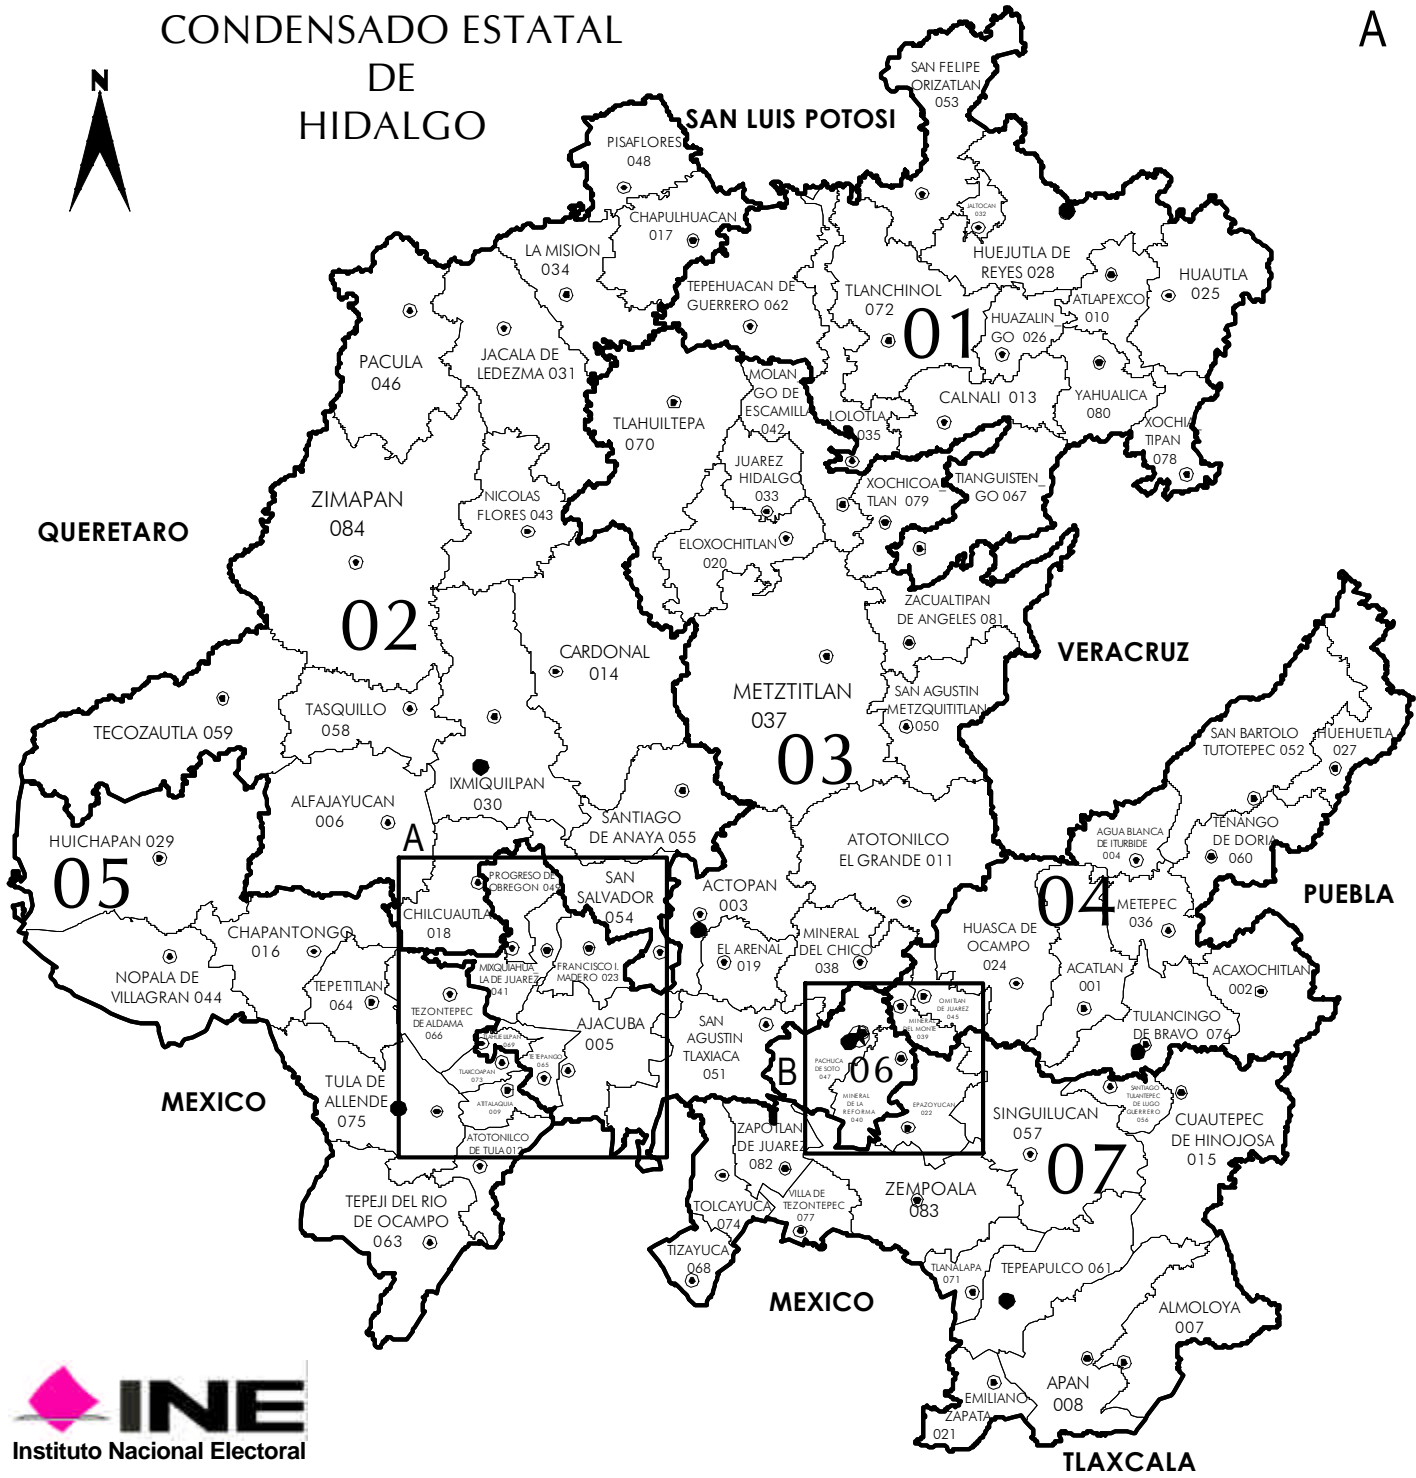

CONDENSADO ESTATAL DE HIDALGO

A

B

SIMBOLOGÍA

LÍMITES
 INTERNACIONAL: - - - - -
 ESTATAL: ————
 DISTRITAL FEDERAL: ————
 DELEGACIONAL Y/O MUNICIPAL: - - - - -

CABECERAS
 CAPITAL DEL ESTADO: ● (with star)
 DISTRITAL: ● (with star)
 MUNICIPAL: ●

CLAVES GEOELECTORALES
 DISTRITAL FEDERAL: 01
 MUNICIPAL: 001

INFORMACION BASICA

CIRC.	DITOS	MPIOS	SECCS	POBLACION	SUP. Km²
5	7	84	1,747	2,665,018	20,989

ESCALA 1: 1,050,000

DATUM: WGS 84; PROYECCION: TRANSVERSA DE MERCATOR
 FECHA DE ACTUALIZACION: 11 DE JUNIO DE 2014
 FUENTE: I.N.E.G.I. 2010, R.F.E., C.O.C., D.C.E.