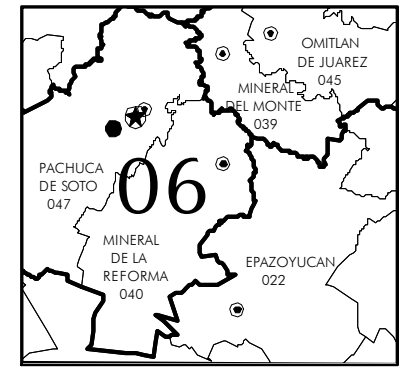

CONDENSADO ESTATAL DE HIDALGO

A

B

SIMBOLOGÍA

LÍMITES
 INTERNACIONAL: - - - - -
 ESTATAL: ————
 DISTRITAL FEDERAL: ————
 DELEGACIONAL Y/O MUNICIPAL: - - - - -

CABECERAS
 CAPITAL DEL ESTADO: ● (with star)
 DISTRITAL: ● (with star)
 MUNICIPAL: ●

CLAVES GEOELECTORALES
 DISTRITAL FEDERAL: 01
 MUNICIPAL: 001

INFORMACION BASICA

CIRC.	DITOS	MPIOS	SECCS	POBLACION	SUP. Km²
5	7	84	1,747	2,665,018	20,989

ESCALA 1: 1,050,000

DATUM: WGS 84; PROYECCION: TRANSVERSA DE MERCATOR
 FECHA DE ACTUALIZACION: 11 DE JUNIO DE 2014
 FUENTE: I.N.E.G.I. 2010, R.F.E., C.O.C., D.C.E.